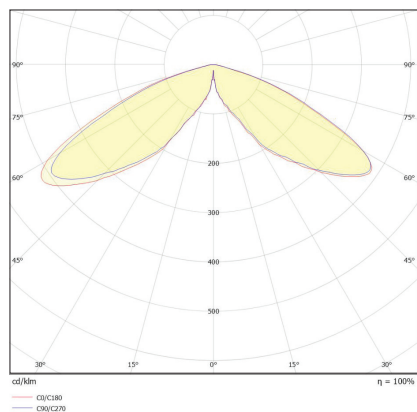

עקומה פוטומטרית:

DEKEL ROUND

גוף תאורה ראש עמוד עגול דקורטיבי מעוצב, מיועד להתקנה בשטחים ציבוריים וגינות.

הספק: 60W

נצילות אורית: 5100LM 85LM/W

מקור האור: CRI>85 LED SMD

גוון אור: 3000K

דרייבר: אינטגרלי

מתח עבודה: 220V

דרגת אטימות: IP65

הלם מכני: IK08

שעות עבודה: 50,000

מבנה הגוף: יציקת אלומיניום

זוויות הארה: Asymmetric

לדים: EDISON LED

צבע הגוף: אפור