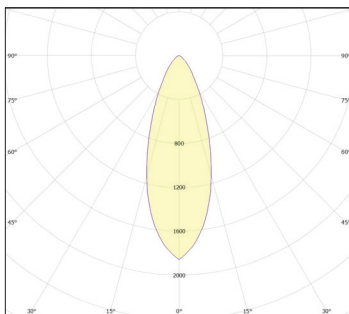

עקומה פוטומטרית:

GEO-A

עמוד תאורה משולב עם גוף תאורה כפול תוצרת אירופה, יציקת אלומיניום מעוצב בעל נצילות אודית של 123 לומן ל-וואט. מיועד להתקנה בשטחים ציבוריים.

הספק: 22+22W

נצילות אודית: 2703+2703LM 123LM/W

צבע הגוף: אפור/שחור

זוויות הארה: 18°/25°/45°

תקנים:

CB TEST <

תקן פוטוביולוגי IEC 62471 <

EMC EN61547, EN55015, EN610003-2, EN610003-3 <

< התאמת הדרייבר לת"י 61347 חלק 2.13

< התאמה לתקן IEC 62031