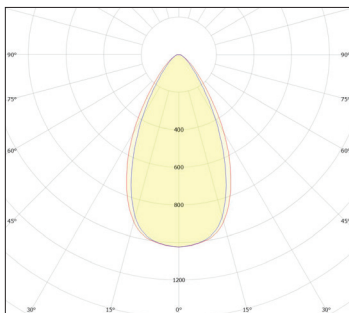

עקומה פוטומטרית:

GEO-A

עמוד תאורה משולב עם גוף תאורה כפול תוצרת אירופה, יציקת אלומיניום מעוצב בעל נצילות אודית של 123 לומן ל-וואט. מיועד להתקנה בשטחים ציבוריים.

הספק: 22+22W

נצילות אודית: 2703+2703LM 123LM/W

צבע הגוף: אפור/שחור

זוויות הארה: 18°/25°/45°

תקנים:

CB TEST <

תקן פוטוביולוגי IEC 62471 <

EMC EN61547, EN55015, EN610003-2, EN610003-3 <

< התאמת הדרייבר לת"י 61347 חלק 2.13

< התאמה לתקן IEC 62031