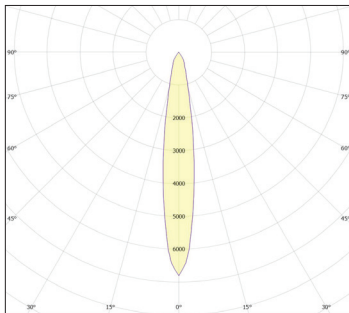

עקומה פוטומטרית:

GEO-A

עמוד תאורה משולב עם גוף תאורה כפול תוצרת אירופה, יציקת אלומיניום מעוצב בעל נצילות אודית של 123 לומן ל-וואט. מיועד להתקנה בשטחים ציבוריים.

הספק: 22+22W

נצילות אודית: 2703+2703LM 123LM/W

צבע הגוף: אפור/שחור

זוויות הארה: 18°/25°/45°

תקנים:

CB TEST <

תקן פוטוביולוגי IEC 62471 <

EMC EN61547, EN55015, EN610003-2, EN610003-3 <

< התאמת הדרייבר לת"י 61347 חלק 2.13

< התאמה לתקן IEC 62031