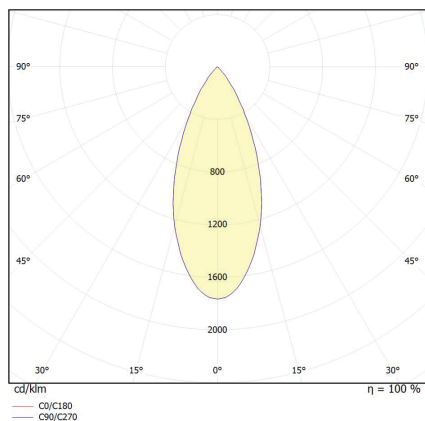

## KOALA MINI

גוף תאורה צמוד קיר מוגן מים, זכוכית מחוסמת תוצרת אירופה, מיועד להתקנה בשטחים ציבוריים. ניתן להזמין כ- DOWN בלבד.

עקומה פוטומטרית:

- הספק: 2X14W 1X14W
- נצילות אורית: 1X1918LM/2X1981137LM/W
- מקור האור: LED COB CRI>85
- גוון אור: 2700K/3000K/4000K
- דרייבר: אינטגרלי
- מתח עבודה: 220V
- דרגת אטימות: IP65
- הלם מכני: IK08
- שעות עבודה: 50,000
- מבנה הגוף: יציקת אלומיניום עמידה בפני קורוזיה, כיסוי זכוכית מחוסמת
- זוויות הארה: 20°/36°/50°
- צבע הגוף: שחור/אפור