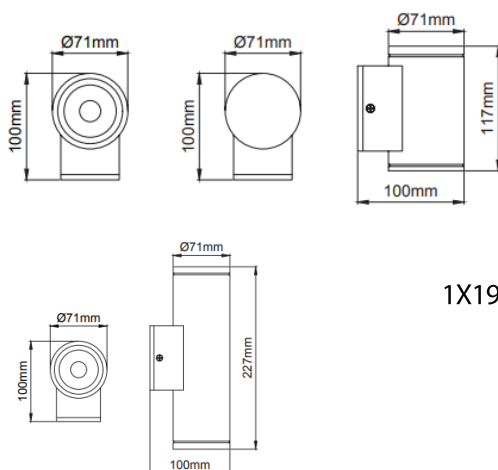

## KOALA MINI

גוף תאורה צמוד קיר מוגן מים, זכוכית מחוסמת תוצרת אירופה, מיועד להתקנה בשטחים ציבוריים. ניתן להזמין כ- DOWN בלבד.

עקומה פוטומטרית:

- הספק: 2X14W 1X14W
- נצילות אורית: 1X1918LM/2X1981137LM/W
- מקור האור: LED COB CRI>85
- גוון אור: 2700K/3000K/4000K
- דרייבר: אינטגרלי
- מתח עבודה: 220V
- דרגת אטימות: IP65
- הלם מכני: IK08
- שעות עבודה: 50,000
- מבנה הגוף: יציקת אלומיניום עמידה בפני קורוזיה, כיסוי זכוכית מחוסמת
- זוויות הארה: 20°/36°/50°
- צבע הגוף: שחור/אפור