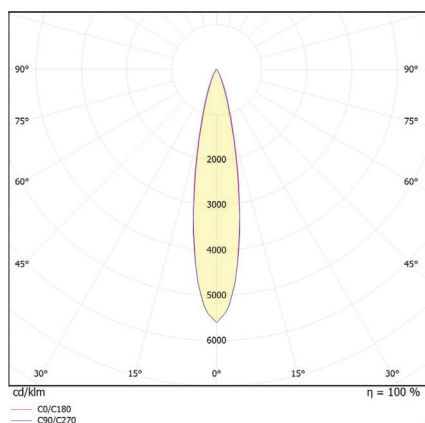

## KOALA MINI

גוף תאורה צמוד קיר מוגן מים, זכוכית מחוסמת תוצרת אירופה, מיועד להתקנה בשטחים ציבוריים. ניתן להזמין כ- DOWN בלבד.

עקומה פוטומטרית:

- הספק: 2X14W 1X14W
- נצילות אורית: 1X1918LM/2X1981137LM/W
- מקור האור: LED COB CRI>85
- גוון אור: 2700K/3000K/4000K
- דרייבר: אינטגרלי
- מתח עבודה: 220V
- דרגת אטימות: IP65
- הלם מכני: IK08
- שעות עבודה: 50,000
- מבנה הגוף: יציקת אלומיניום עמידה בפני קורוזיה, כיסוי זכוכית מחוסמת
- זוויות הארה: 20°/36°/50°
- צבע הגוף: שחור/אפור