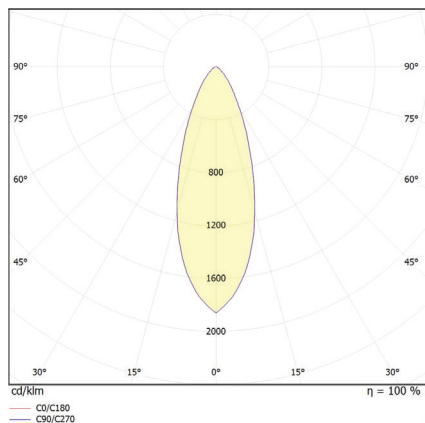

## KOALA MINI

גוף תאורה צמוד קיר מוגן מים, זכוכית מחוסמת תוצרת אירופה, מיועד להתקנה בשטחים ציבוריים. ניתן להזמין כ- DOWN בלבד.

עקומה פוטומטרית:

- הספק: 2X14W 1X14W
- נצילות אורית: 1X1918LM/2X1981137LM/W
- מקור האור: LED COB CRI>85
- גוון אור: 2700K/3000K/4000K
- דרייבר: אינטגרלי
- מתח עבודה: 220V
- דרגת אטימות: IP65
- הלם מכני: IK08
- שעות עבודה: 50,000
- מבנה הגוף: יציקת אלומיניום עמידה בפני קורוזיה, כיסוי זכוכית מחוסמת
- זוויות הארה: 20°/36°/50°
- צבע הגוף: שחור/אפור