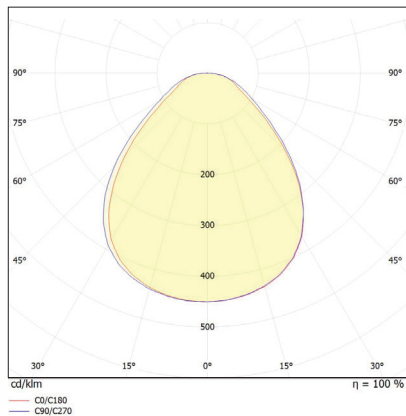

מבנה הגוף: מסגרת אלומיניום כיסוי חלבי

זווית הארה: 90°

צבע הגוף: לבן

חוזק מכני: IK04

מידות:

עקומה פוטומטרית:

תקנים:

< מאושר ע"י מכון התקנים הישראלי