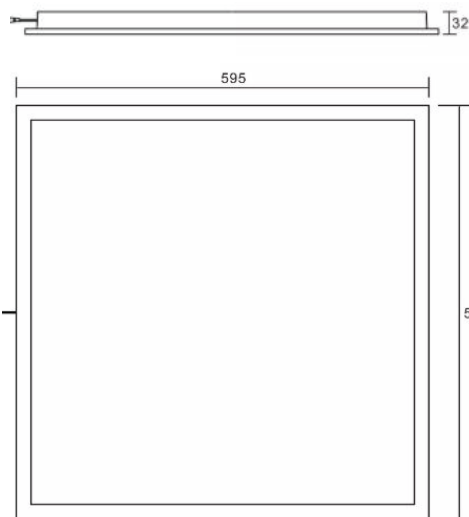

## NOAM OSRAM / PHILIPS

גוף תאורה Slim Backlight שקוע בתקרה, המיועד להתקנה בתקרה מינרלית/פריקה. בעל נצילות אורית של 100 לומן לואט. מיועד להארת משרדים, חדרי ישיבות, כיתות לימוד וכל סוגי החללים הפנימיים. מתאים למידה 59.5 ס"מ - 60.5 ס"מ.

מבנה הגוף: מסגרת אלומיניום כיסוי חלבי

זווית הארה: 120°

צבע הגוף: לבן

חוזק מכני: IK04

מידות:

עקומה פוטומטרית:

תקנים:

< מאושר ע"י מכון התקנים הישראלי