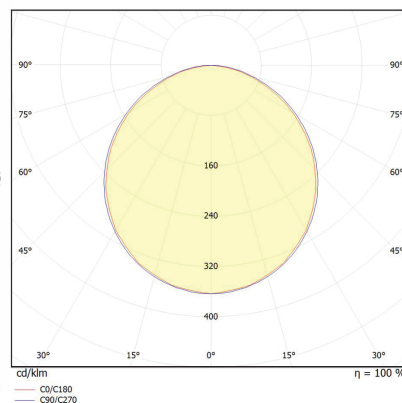

מבנה הגוף: מסגרת אלומיניום כיסוי חלבי

זווית הארה: 120°

צבע הגוף: לבן

חוזק מכני: IK04

מידות:

עקומה פוטומטרית:

תקנים:

< מאושר ע"י מכון התקנים הישראלי