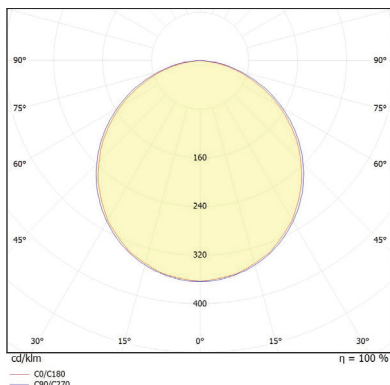

עקומה פיטומטרית:

תקנים:

< מאושר ע"י מכון התקנים הישראלי

< תקן פיטוביולוגי IEC 62471 RGo

< EN61547, EN55015, EN610003-2, EN610003-3 EMC

< התאמת הדרייבר לת"י 61347 חלק 2.13

< מבחן LM80 IESTM21-11