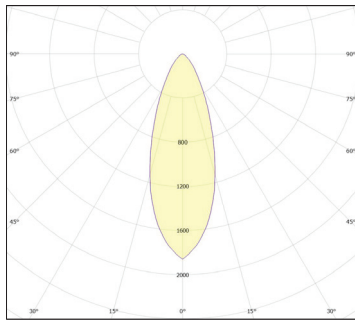

עקומה פוטומטרית:

Power	LM
400W	60,000
800W	120,000
1200W	180,000

STAD

גוף תאורה הצפה תוצרת אירופה, יצוק אלומיניום מעוצב בעל נצילות אורית של 150 לומן ל-וואט, להארת מבנים גבוהים בין 14-18 מטר. מיועד להתקנה בשטחים ציבוריים, מבנים, מגרשי ספורט ותאורת הצפה.

נצילות אורית: 150LM/W

מקור האור: LED SMD CRI>80

גוון אור: 3000K/4000K/6000K

דרייבר: MW

מתח עבודה: 220V

דרגת אטימות: IP66

הלם מכני: IK08

מבנה הגוף: יציקת אלומיניום

זוויות הארה: 15°/36°/55°/75°

לדים: PHILIPS

צבע הגוף: שחור

תקנים:

CB TEST <

< תקן פוטוביולוגי IEC 62471

< EMC EN61547, EN55015, EN610003-2, EN610003-3

< התאמת הדרייבר לת"י 61347 חלק 2.13