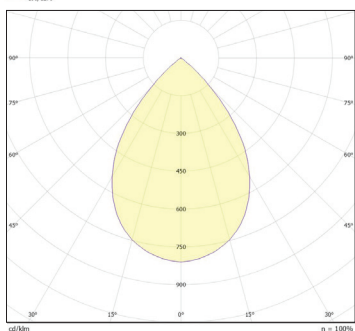

עקומה פוטומטרית:

Power	LM
400W	60,000
800W	120,000
1200W	180,000

STAD

גוף תאורה הצפה תוצרת אירופה, יצוק אלומיניום מעוצב בעל נצילות אורית של 150 לומן ל-וואט, להארת מבנים גבוהים בין 14-18 מטר. מיועד להתקנה בשטחים ציבוריים, מבנים, מגרשי ספורט ותאורת הצפה.

זוויות הארה: 15°/36°/55°/75°

לדים: PHILIPS

צבע הגוף: שחור

תקנים:

CB TEST <

< תקן פוטוביולוגי IEC 62471

< EMC EN61547, EN55015, EN610003-2, EN610003-3

< התאמת הדרייבר לת"י 61347 חלק 2.13