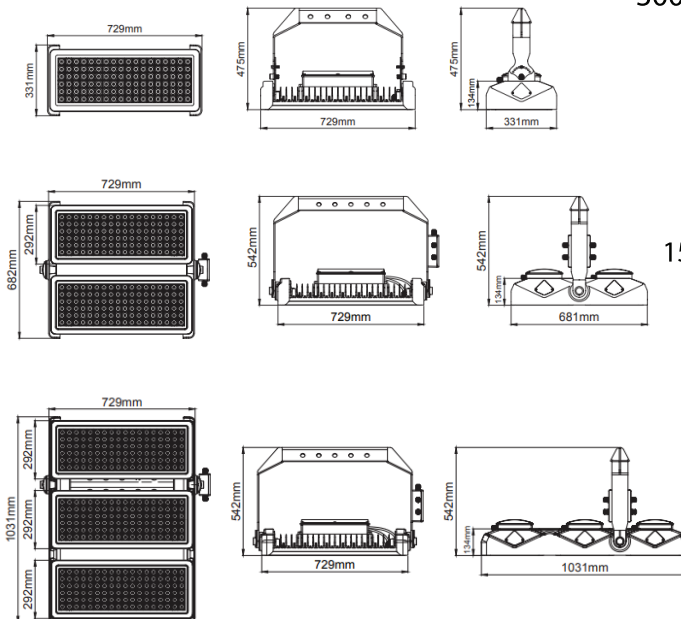

נצילות אורית: 150LM/W

מקור האור: LED SMD CRI>80

גוון אור: 3000K/4000K/6000K

דרייבר: MW

מתח עבודה: 220V

דרגת אטימות: IP66

הלם מכני: IK08

מבנה הגוף: יציקת אלומיניום

זוויות הארה: 15°/36°/55°/75°

לדים: PHILIPS

צבע הגוף: שחור

תקנים:

CB TEST <

< תקן פוטוביולוגי IEC 62471

< EMC EN61547, EN55015, EN610003-2, EN610003-3

< התאמת הדרייבר לת"י 61347 חלק 2.13