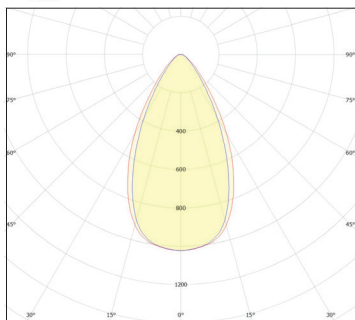

עקומה פוטומטרית:

Power	LM
400W	60,000
800W	120,000
1200W	180,000

STAD

גוף תאורה הצפה תוצרת אירופה, יצוק אלומיניום מעוצב בעל נצילות אורית של 150 לומן ל-וואט, להארת מבנים גבוהים בין 14-18 מטר. מיועד להתקנה בשטחים ציבוריים, מבנים, מגרשי ספורט ותאורת הצפה.

זוויות הארה: 15°/36°/55°/75°

לדים: PHILIPS

צבע הגוף: שחור

תקנים:

CB TEST <

< תקן פוטוביולוגי IEC 62471

< EMC EN61547, EN55015, EN610003-2, EN610003-3

< התאמת הדרייבר לת"י 61347 חלק 2.13