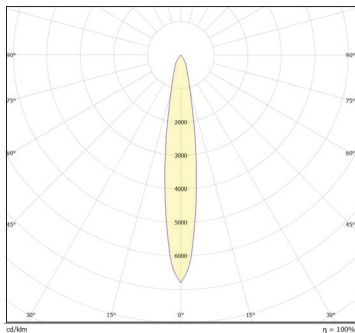

עקומה פוטומטרית:

Power	LM
400W	60,000
800W	120,000
1200W	180,000

STAD

גוף תאורה הצפה תוצרת אירופה, יצוק אלומיניום מעוצב בעל נצילות אורית של 150 לומן ל-וואט, להארת מבנים גבוהים בין 14-18 מטר. מיועד להתקנה בשטחים ציבוריים, מבנים, מגרשי ספורט ותאורת הצפה.

נצילות אורית: 150LM/W

מקור האור: LED SMD CRI>80

גוון אור: 3000K/4000K/6000K

דרייבר: MW

מתח עבודה: 220V

דרגת אטימות: IP66

הלם מכני: IK08

מבנה הגוף: יציקת אלומיניום

זוויות הארה: 15°/36°/55°/75°

לדים: PHILIPS

צבע הגוף: שחור

תקנים:

CB TEST <

< תקן פוטוביולוגי IEC 62471

< EMC EN61547, EN55015, EN610003-2, EN610003-3

< התאמת הדרייבר לת"י 61347 חלק 2.13