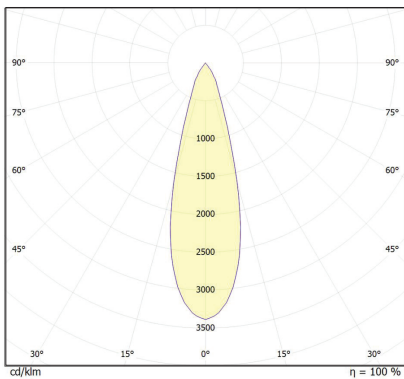

עקומה פוטומטרית:

TRIMO

גוף תאורה דארקלייט שקוע בתקרה, תוצרת אירופה, בעל רפלקטור אלומיניום. להתקנה בתקרת גבס. מיועד להארת משרדים, חדרי ישיבות, כיתות לימוד, קופת חולים, בית חולים, מסדרונות ומעברים.

- נצילות אורית: 100/130LM/W
- מקור האור: LED COB CRI>85
- גוון אור: 3000K/4000K/6000K
- דרייבר: PHILIPS
- מתח עבודה: 220V
- דרגת אטימות: IP20
- שעות עבודה: 50,000
- מבנה הגוף: יציקת אלומיניום
- אופטיקה: רפלקטור אלומיניום
- זווית הארה: 60°/40°/30°/20°/12°
- צבע הגוף: לבן
- חוזק מכני: IK03

Power	LM	Ø-mm	H-mm	CUT-mm
7W	710	85	115	80
14W	1,280	97	133	90
28W	3,550	125	110	110
35W	4,650	170	168	155

תקנים:

- < מאושר ע"י מכון התקנים הישראלי
- < תקן פוטוביולוגי RGo IEC 62471
- < EN61547, EN55015, EN610003-2, EN610003-3 EMC
- < התאמת הדרייבר לת"י 61347 חלק 2.13
- < מבחן LM80
- < התאמה לתקן IEC 62031