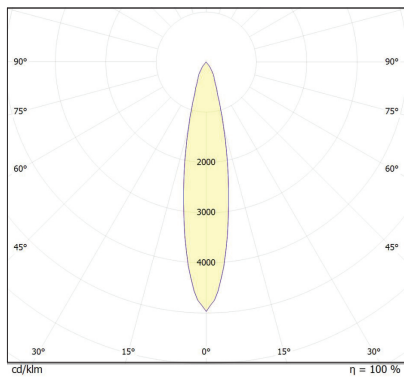

עקומה פוטומטרית:

TRIMO

גוף תאורה דארקלייט שקוע בתקרה, תוצרת אירופה, בעל רפלקטור אלומיניום. להתקנה בתקרת גבס. מיועד להארת משרדים, חדרי ישיבות, כיתות לימוד, קופת חולים, בית חולים, מסדרונות ומעברים.

- נצילות אורית: 100/130LM/W
- מקור האור: LED COB CRI>85
- גוון אור: 3000K/4000K/6000K
- דרייבר: PHILIPS
- מתח עבודה: 220V
- דרגת אטימות: IP20
- שעות עבודה: 50,000
- מבנה הגוף: יציקת אלומיניום
- אופטיקה: רפלקטור אלומיניום
- זווית הארה: 60°/40°/30°/20°/12°
- צבע הגוף: לבן
- חוזק מכני: IK03

Power	LM	Ø-mm	H-mm	CUT-mm
7W	710	85	115	80
14W	1,280	97	133	90
28W	3,550	125	110	110
35W	4,650	170	168	155

תקנים:

- < מאושר ע"י מכון התקנים הישראלי
- < תקן פוטוביולוגי RGo IEC 62471
- < EN61547, EN55015, EN610003-2, EN610003-3 EMC
- < התאמת הדרייבר לת"י 61347 חלק 2.13
- < מבחן LM80
- < התאמה לתקן IEC 62031