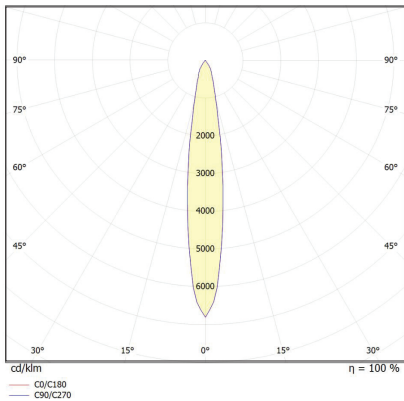

עקומה פוטומטרית:

TRIMO

גוף תאורה דארקלייט שקוע בתקרה, תוצרת אירופה, בעל רפלקטור אלומיניום. להתקנה בתקרת גבס. מיועד להארת משרדים, חדרי ישיבות, כיתות לימוד, קופת חולים, בית חולים, מסדרונות ומעברים.

- נצילות אורית: 100/130LM/W
- מקור האור: LED COB CRI>85
- גוון אור: 3000K/4000K/6000K
- דרייבר: PHILIPS
- מתח עבודה: 220V
- דרגת אטימות: IP20
- שעות עבודה: 50,000
- מבנה הגוף: יציקת אלומיניום
- אופטיקה: רפלקטור אלומיניום
- זווית הארה: 60°/40°/30°/20°/12°
- צבע הגוף: לבן
- חוזק מכני: IK03

Power	LM	Ø-mm	H-mm	CUT-mm
7W	710	85	115	80
14W	1,280	97	133	90
28W	3,550	125	110	110
35W	4,650	170	168	155

תקנים:

- < מאושר ע"י מכון התקנים הישראלי
- < תקן פוטוביולוגי RGo IEC 62471
- < EN61547, EN55015, EN610003-2, EN610003-3 EMC
- < התאמת הדרייבר לת"י 61347 חלק 2.13
- < מבחן LM80
- < התאמה לתקן IEC 62031