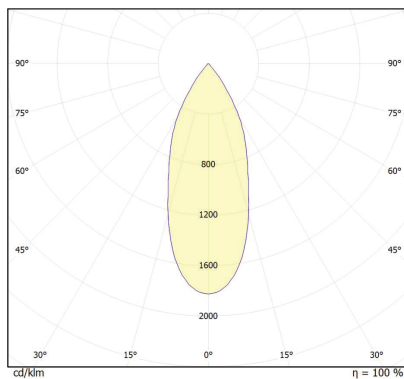

עקומה פוטומטרית:

TRIMO

גוף תאורה דארקלייט שקוע בתקרה, תוצרת אירופה, בעל רפלקטור אלומיניום. להתקנה בתקרת גבס. מיועד להארת משרדים, חדרי ישיבות, כיתות לימוד, קופת חולים, בית חולים, מסדרונות ומעברים.

- נצילות אורית: 100/130LM/W
- מקור האור: LED COB CRI>85
- גוון אור: 3000K/4000K/6000K
- דרייבר: PHILIPS
- מתח עבודה: 220V
- דרגת אטימות: IP20
- שעות עבודה: 50,000
- מבנה הגוף: יציקת אלומיניום
- אופטיקה: רפלקטור אלומיניום
- זווית הארה: 60°/40°/30°/20°/12°
- צבע הגוף: לבן
- חוזק מכני: IK03

Power	LM	Ø-mm	H-mm	CUT-mm
7W	710	85	115	80
14W	1,280	97	133	90
28W	3,550	125	110	110
35W	4,650	170	168	155

תקנים:

- < מאושר ע"י מכון התקנים הישראלי
- < תקן פוטוביולוגי RGo IEC 62471
- < EN61547, EN55015, EN610003-2, EN610003-3 EMC
- < התאמת הדרייבר לת"י 61347 חלק 2.13
- < מבחן LM80
- < התאמה לתקן IEC 62031