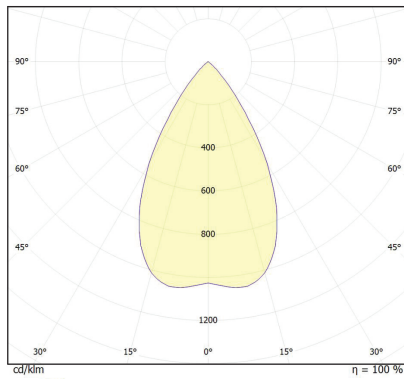

עקומה פוטומטרית:

TRIMO

גוף תאורה דארקלייט שקוע בתקרה, תוצרת אירופה, בעל רפלקטור אלומיניום. להתקנה בתקרת גבס. מיועד להארת משרדים, חדרי ישיבות, כיתות לימוד, קופת חולים, בית חולים, מסדרונות ומעברים.

- נצילות אורית: 100/130LM/W
- מקור האור: LED COB CRI>85
- גוון אור: 3000K/4000K/6000K
- דרייבר: PHILIPS
- מתח עבודה: 220V
- דרגת אטימות: IP20
- שעות עבודה: 50,000
- מבנה הגוף: יציקת אלומיניום
- אופטיקה: רפלקטור אלומיניום
- זווית הארה: 60°/40°/30°/20°/12°
- צבע הגוף: לבן
- חוזק מכני: IK03

Power	LM	Ø-mm	H-mm	CUT-mm
7W	710	85	115	80
14W	1,280	97	133	90
28W	3,550	125	110	110
35W	4,650	170	168	155

תקנים:

- < מאושר ע"י מכון התקנים הישראלי
- < תקן פוטוביולוגי RGo IEC 62471
- < EN61547, EN55015, EN610003-2, EN610003-3 EMC
- < התאמת הדרייבר לת"י 61347 חלק 2.13
- < מבחן LM80
- < התאמה לתקן IEC 62031