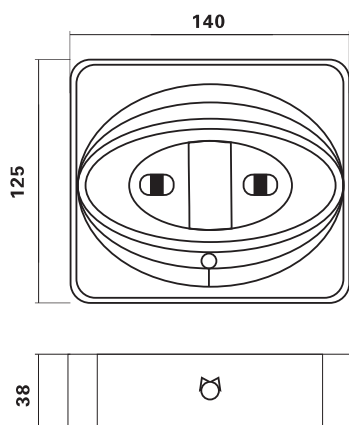

GALI

גוף תאורה חיצוני/שקוע חד תכליתי חירום.

הספק: 6W

נצילות אורית: 280LM

מקור האור: LED SMD

גוון אור: 6000K

דרייבר: אינטגרלי

מתח עבודה: 220V

סוללה: Ni-Cd, 3.6V 1000mAH

זמן חירום: 180 דקות

דרגת אטימות: IP20

מבנה הגוף: מסגרת פוליקרבונט

צבע הגוף: לבן

בדיקה: אוטומטי

תקנים:

< מאושר ע"י מכון התקנים הישראלי