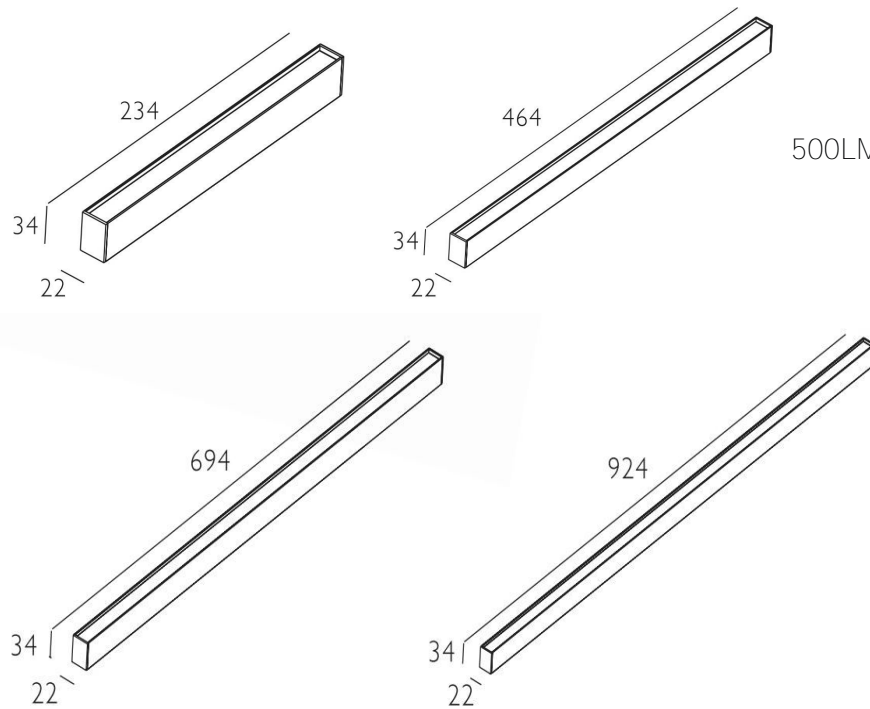

LMB22

הספק: 8W/14.4W/22W/29W
נצילות אורית: 500LM/1000LM/1500LM/2000LM 70LM/W

מקור האור: LED COB CRI>90

גוון אור: 3000K

מתח עבודה: 48V

דרגת אטימות: IP20

שעות עבודה: 50,000

מבנה הגוף: יציקת אלומיניום

זווית הארה: 100°

לדים: LUMINUS LED

צבע הגוף: לבן/שחור

חוזק מכני: IK04

עקומה פוטומטרית:

תקנים:

CB TEST <

< תקן פוטוביולוגי IEC 62471 RGo