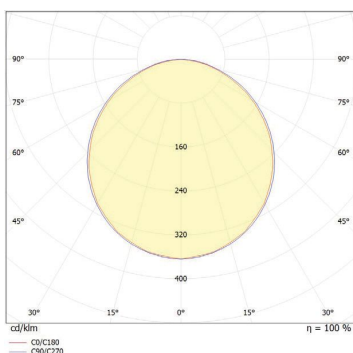

זווית הארה: 100°

לדים: LUMINUS LED

צבע הגוף: לבן/שחור

חוזק מכני: IK04

עקומה פוטומטרית:

תקנים:

CB TEST <

< תקן פוטוביולוגי IEC 62471 RGo