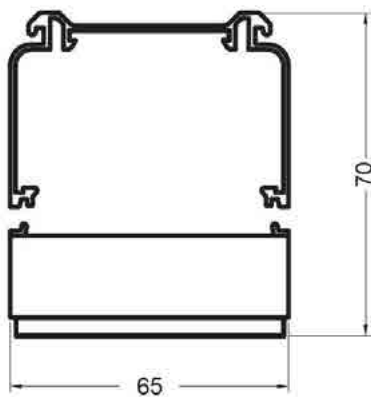

הספק: 60W 78W

נצילות אורית: 160M/W

מקור האור: LED SMD CRI>85

גוון אור: 3000K/4000K/6000K

דרייבר: OSRAM Flicker-free

מתח עבודה: 220V

דרגת אטימות: IP20

הלם מכני: IK03

שעות עבודה: 50,000

מבנה הגוף: יציקת אלומיניום / כיסוי פוליקרבונט

זוויות הארה: 60°/90°/120°

צבע הגוף: לבן