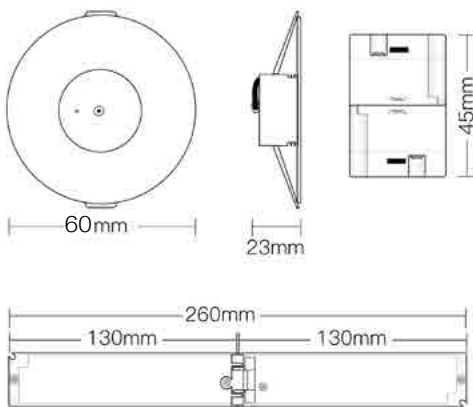

Driver

הספק: 3W

נצילות אורית: 270LM

גוון האור: 6000K

דרייבר: אינטגרלי

מתח עבודה: 220V

סוללה: 3.2V 1500mAH ליתיום

זמן חידום: 180 דקות

דרגת אטימות: IP20

מבנה הגוף: מסגרת פוליקרבונט

צבע הגוף: לבן

תקנים:

< מאושר ע"י מכון התקנים הישראלי