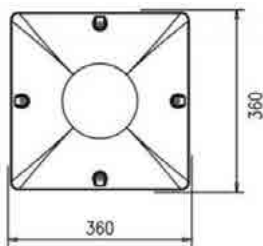

עקומה פוטומטרית:

DEKEL SQUARE

גוף תאורה ראש עמוד מרובע דקורטיבי מעוצב, מיועד להתקנה בשטחים ציבוריים וגינות.

הספק: 60W

נצילות אורית: 5100LM 85LM/W

מקור האור: CRI>85 LED SMD

גוון אור: 3000K

דרייבר: אינטגרלי

מתח עבודה: 220V

דרגת אטימות: IP65

הלם מכני: IK08

שעות עבודה: 50,000

מבנה הגוף: יציקת אלומיניום

זוויות הארה: Asymmetric

לדים: EDISON LED

צבע הגוף: אפור

תקנים:

< מאושר ע"י מכון התקנים הישראלי

< תקן פוטוביולוגי IEC 62471 RGo

< EMC EN61547, EN55015, EN610003-2, EN610003-3

< התאמת הדרייבר לת"י 61347 חלק 2.13

< התאמה לתקן IEC 62031

< התאמה לתקן 60529