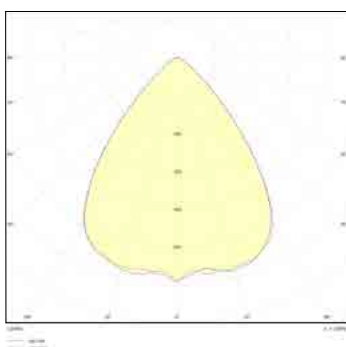

CARDAN

גוף תאורה עמודון דקורטיבי יציקת אלומיניום מעוצב, בעל נצילות אורית של 133 לומן ל-וואט. מיועד להתקנה בשטחים ציבוריים, גינות, צמחייה ושבילים.

הספק: 20W/2X20W

נצילות אורית: 2660LM/2X2660LM 133LMW

מקור האור: CRI>85 LED SMD

גוון אור: 3000K/4000K

דרייבר: MEANWELL

מתח עבודה: 220V

דרגת אטימות: IP66

הלם מכני: IK08

שעות עבודה: 50,000

מבנה הגוף: יציקת אלומיניום עמידה בפני קורוזיה כיסוי זכוכית מחוסמת

לדים: PHILIPS

צבע הגוף: אפור

זוויות הארה: asymmetry

עקומה פוטומטרית: