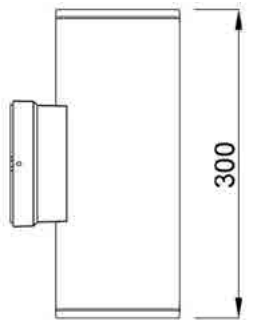

עקומה פוטומטרית:

DAN UP & DOWN

גוף תאורה צמוד קיר מוגן מים UP&DOWN, יצוק אלומיניום, זכוכית מחוסמת. מיועד להתקנה בשטחים ציבוריים.

הספק: 2X15W

נצילות אורית: 3300LM 110LM/W

מקור האור: LED COB CRI>80

גוון אור: 3000K

דרייבר: אינטגרלי

מתח עבודה: 220V

דרגת אטימות: IP65

הלם מכני: IK08

שעות עבודה: 50,000

מבנה הגוף: יציקת אלומיניום כיסוי זכוכית

זוויות הארה: 15°/ 24°/36°/60°

צבע הגוף: שחור

תקנים:

< מאושר ע"י מכון התקנים הישראלי

< CB TEST

< תקן פוטוביולוגי IEC 62471

< EMC EN61547, EN55015, EN610003-2, EN610003-3

< התאמת הדרייבר לת"י 61347 חלק 2.13

< התאמה לתקן IEC 62031