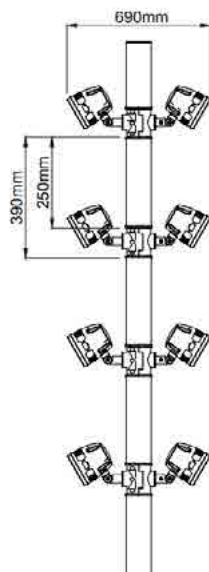

עקומה פוטומטרית:

MULTI PANDA ST

פנס רחוב יצוק אלומיניום תוצרת אירופה, מעוצב בעל נצילות אורית של 118 לומן ל-וואט מיועד להתקנה בשטחים ציבוריים וגינות.

הספק: 8X 36W

נצילות אורית: 8X4260LM 118LM/W

מקור האור: LED SMD CRI>85

גוון אור: 3000K/4000K

דרייבר: MW

מתח עבודה: 220V

דגת אטימות: IP66

הלם מכני: IK08

שעות עבודה: 50,000

מבנה הגוף: יציקת אלומיניום עמידה בפני קורוזיה, כיסוי זכוכית מחוסמת

לדים: PHILIPS

צבע הגוף: אפור/שחור/לבן

זוויות הארה: 18°/25°/45°

תקנים:

CB TEST <

תקן פוטוביולוגי IEC 62471 <

EN61547, EN55015, EN610003-2, EN610003-3 EMC <

התאמת הדרייבר לת"י 61347 חלק 2.13 <

התאמה לתקן IEC 62031 <