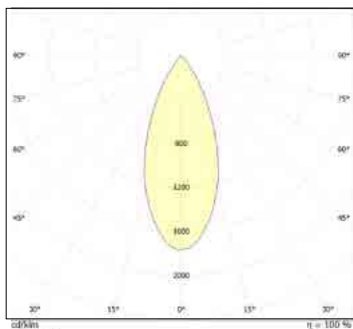

Power	LM
10W	1,142
20W	2,696
30W	4,109
42W	5,106

KAMI MICRO

גוף תאורה הצפה תוצרת אירופה, יצוק אלומיניום מעוצב בעל נצילות אורית של 126 לומן ל-וואט, מערכת אופטית בעלת עדשות, קיימות זוויות הארה שונות. מיועד להתקנה בשטחים ציבוריים, מבנים, עצים וצמחייה. ניתן לקבל כולל דוקרן.

נצילות אורית: 126LM/W

מקור האור: LED COB CRI>85

גוון אור: 3000K/4000K

דרייבר: אינטגרלי

מתח עבודה: 220V

דרגת אטימות: IP65

הלם מכני: IK07

שעות עבודה: 50,000

מבנה הגוף: יציקת אלומיניום כיסוי זכוכית מחוסמת

זוויות הארה: 20°/30°/40°/60°

לדים: PHILIPS

צבע הגוף: שחור

תקנים:

CB TEST <

< תקן פוטוביולוגי IEC 62471

< EMC EN61547, EN55015, EN610003-2, EN610003-3

< התאמת הדרייבר לת"י 61347 חלק 2.13

< התאמה לתקן IEC 62031