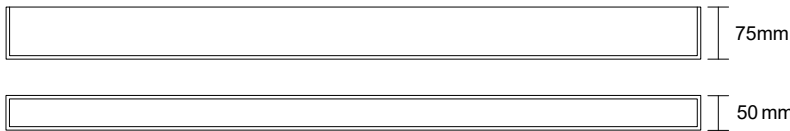

LIFUD
LED Driver

AFIK

גוף תאורה פרופיל לד צמוד או תלוי בעל כיסוי פרספקס חלבי. עם נצילות אורית של 115 לומן לואט, להתקנה בכל סוגי התקרות. מיועד להארת משרדים, חדרי ישיבות, כיתות לימוד, מסדרונות ומעברים. ניתן לשרשור לינארי עד 15 מטר. מתאים לתקרות גבוהות.

מידות:

עקומה פוטומטרית:

lgth (mm)	Power	L-mm
600	15W	1,725
1000	26W	2,990
1200	30W	3,450
1500	40W	4,600

נצילות אורית: 115LM/W

מקור האור: SMD2835 288PCS CRI>80

גוון אור: 3CCT

דרייבר: LIFUD

מתח עבודה: 220V

דרגת אטימות: IP20

שעות עבודה: 50,000

מבנה הגוף: יציקת אלומיניום כיסוי פרספקס חלבי

זווית הארה: 85°

צבע הגוף: לבן / שחור / ניתן להזמין לפי מניפת RAL

תקנים:

CB TEST <

< תקן פוטוביולוגי IEC 62471 RGo

< EN61547, EN55015, EN610003-2, EN610003-3 EMC

< התאמת הדרייבר לת"י 61347 חלק 2.13

< מבחן ISTMS TM21

< LM80

< LM79

< התאמה לתקן IEC 62031

< אישור פיקוד העורף