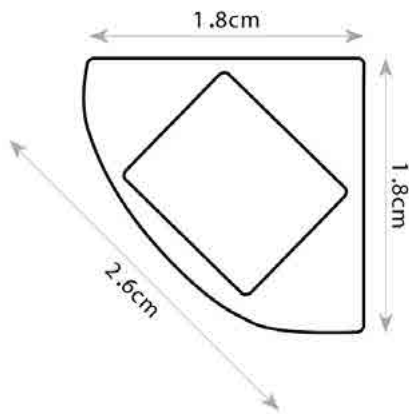

ORPAZ CORNER PROFILE

גוף תאורה פרופיל לד פינתי, בעל כיסוי פרספקס חלבי. עם נצילות אורית של 100 לומן לוואט, להתקנה בכל סוגי התקרות. מיועד להארת משרדים, חדרי ישיבות, מסדרונות ומעברים. ניתן להזמין דרייבר DALI

הספק: 10W/15W/24W/M

נצילות אורית: 100LM/W

מקור האור: LED SMD 2835 OSRAM

גוון אור: 3000K/4000K/6000K

דרייבר: MW

מתח עבודה: 220V

דרגת אטימות: IP20

שעות עבודה: 50,000

מבנה הגוף: יציקת אלומיניום כיסוי פרספקס חלבי

זווית הארה: 120°

צבע הגוף: לבן/שחור / RAL

חוזק מכני: IK03

תקנים:

< מאושר ע"י מכון התקנים הישראלי

< תקן פוטוביולוגי IEC 62471 RGo

< EN61547, EN55015, EN610003-2, EN610003-3 EMC

< התאמת הדרייבר לת"י 61347 חלק 2.13

< מבחן LM70>60,000Hrs IESTM21-11