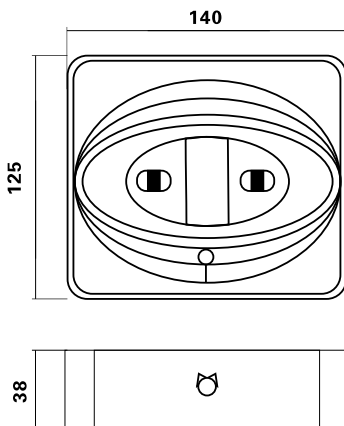

הספק: 6W

נצילות אורית: 280LM

מקור האור: LED SMD

גוון אור: 6000K

דרייבר: אינטגרלי

מתח עבודה: 220V

סוללה: Ni-Cd, 3.6V 1000mAH

זמן חירום: 180 דקות

דרגת אטימות: IP20

מבנה הגוף: מסגרת פוליקרבונט

צבע הגוף: לבן

בדיקה: אוטומטי

תקנים:

< מאושר ע"י מכון התקנים הישראלי