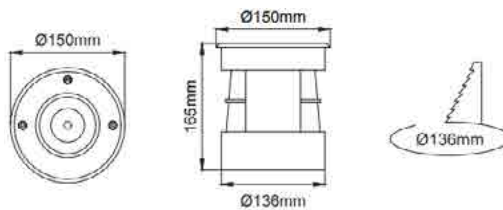

הספק: 6W/3W
נצילות אורית: 405LM/810LM 135LM/W

מקור האור: LED COB CRI>85

גוון אור: 3000K/4000K

דרייבר: MW

מתח עבודה: 220V

דרגת אטימות: IP67

הלם מכני: IK10

שעות עבודה: 50,000

מבנה הגוף: מסגרת נירוסטה 316 אל-חלד

זכוכית מחוסמת מפזרת. עמידה בפני זעזועים.

לדים: PHILIPS

צבע הגוף: נירוסטה

זוויות הארה: 15°/30°/45°