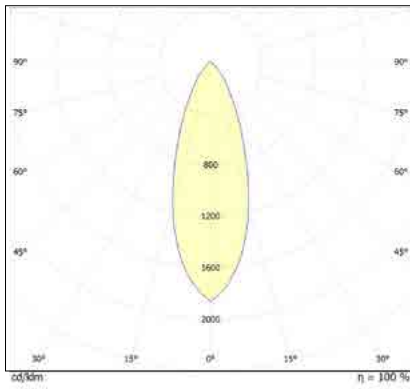

עקומה פוטומטרית:

הספק: 12W/24W
נצילות אורית: 1483LM/2966LM 124LM/W

מקור האור: LED SMD CRI>85

גוון אור: 2700K/3000/4000K

דרייבר: אינטגרלי

מתח עבודה: 220V

דרגת אטימות: IP66

הלם מכני: IK07

שעות עבודה: 50,000

מבנה הגוף: יציקת אלומיניום

זוויות הארה: 30°/45°/60°

לדים: PHILIPS

צבע הגוף: שחור

תקנים:

CB TEST <

< תקן פוטוביולוגי IEC 62471

< EMC EN61547, EN55015, EN610003-2, EN610003-3

< התאמת הדרייבר לת"י 61347 חלק 2.13

< התאמה לתקן IEC 62031