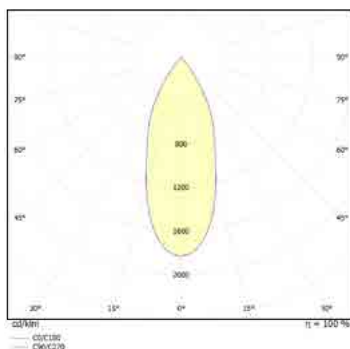

עקומה פוטומטרית:

תקנים:

CB TEST <

תקן פוטוביולוגי IEC 62471 RGo <

EMC EN61547, EN55015, EN610003-2, EN610003-3 <

< התאמת הדרייבר לת"י 61347 חלק 2.13

< מבחן LM80

< התאמה לתקן IEC 62031