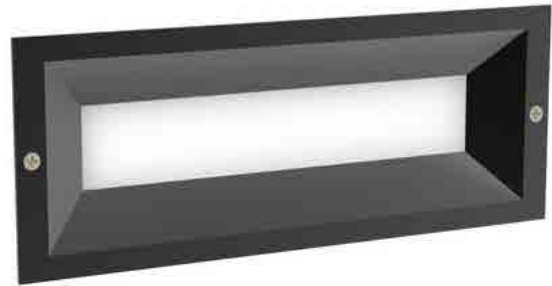

SHUVAL RECESSED

גוף תאורה שקוע חומה כולל קופסת ביטון.
מיועד להארת שבילים. מגיע בשני גופים שונים -
האחד סימטרי והשני א-סימטרי.