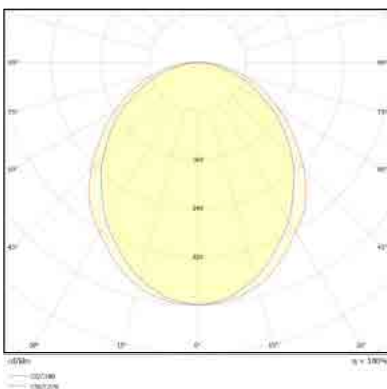

- נצילות אורית: 90LM/W
- מקור האור: LED SMD CRI>80
- גוון אור: 3000K/4000K/6000K
- דרייבר: PHILIPS
- מתח עבודה: 220V
- דרגת אטימות: IP40
- שעות עבודה: 50,000
- מבנה הגוף: יציקת אלומיניום כיסוי פרספקס חלבי
- זווית הארה: 105°
- לדים: LUMINUS LED
- צבע הגוף: לבן/שחור
- חוזק מכני: IK02

Power	LM	A-mm	B-mm	H-mm
66W	6,440	585	585	132
130W	10,380	1085	1085	132
190W	15,893	1585	1585	132

עקומה פוטומטרית: