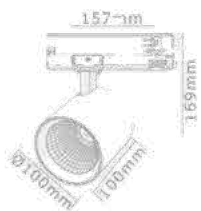

תקנים:

< מאושר ע"י מכון התקנים הישראלי

< CB TEST

< תקן פוטוביולוגי IEC 62471

< EN61547, EN55015, EN610003-2, EN610003-3 EMC

< התאמת הדרייבר לת"י 61347 חלק 2.13

< התאמה לתקן IEC 62031