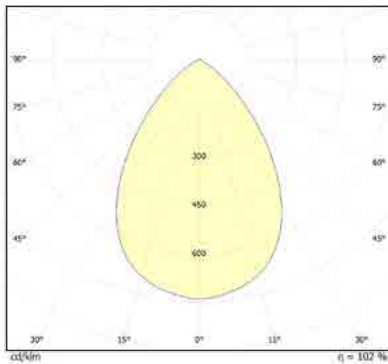

שעות עבודה: 50,000

מבנה הגוף: יציקת אלומיניום כיסוי פרספקס חלבי

זווית הארה: 38° / 120°

צבע הגוף: שחור

חוזק מכני: IK03

עקומה פוטומטרית:

Mark	Power	LM
A	7W	560
B	14W	1,120
C	20W	1,600
D	60W	4,800
E	7W	560