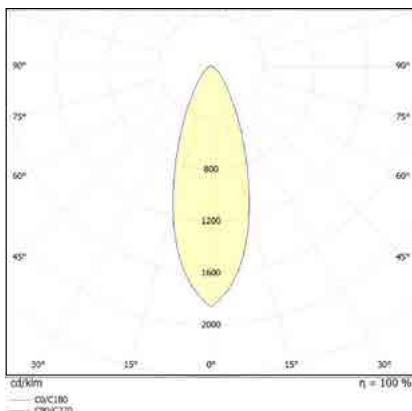

עקומה פוטומטרית:

הספק: 2X12W

נצילות אורית: 2X1600LM 133LM/W

מקור האור: LED SMD CRI>85

גוון אור: 2700K/3000K/4000K

דרייבר: אינטגרלי

מתח עבודה: 220V

דגת אטימות: IP66

הלם מכני: IK07

שעות עבודה: 50,000

מבנה הגוף: יציקת אלומיניום כיסוי זכוכית מחוסמת

זוויות הארה: 20°/ 30°/ 50°

לדים: PHILIPS

צבע הגוף: שחור

תקנים:

CB TEST <

< תקן פוטוביולוגי IEC 62471

< EMC EN61547, EN55015, EN610003-2, EN610003-3

< התאמת הדרייבר לת"י 61347 חלק 2.13

< התאמה לתקן IEC 62031