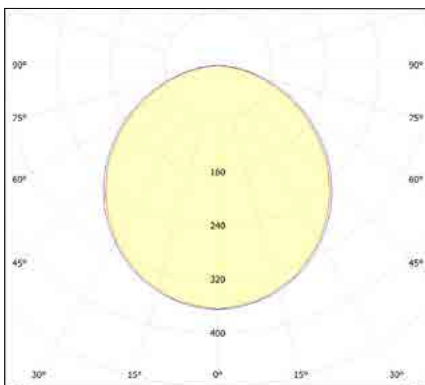

DISKUS

גוף תאורה יציקת אלומיניום צמוד תקרה/קיר מוגן מים. מיועד להארת מבנים מקורים, חניונים תת קרקעיים וממדים.

הספק: 20W

נצילות אורית: 2000LM 100LM/W

מקור האור: LED SMD CRI>80

גוון אור: 3CCT/ 4000K/6000K

דרייבר: דרייבר אינטגרלי

מתח עבודה: 220V

דרגת אטימות: IP65

הלם מכני: IK08

שעות עבודה: 50,000

מבנה הגוף: בסיס יציקת אלומיניום, כיסוי פוליקרבונט

זוויות הארה: 120°

צבע הגוף: אפור

עקומה פוטומטרית: