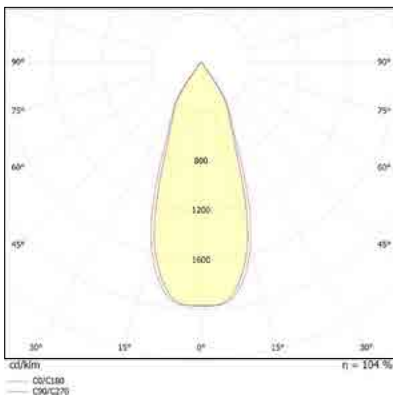

עקומה פוטומטרית:

תקנים:

< מאושר ע"י מכון התקנים הישראלי

< תקן פוטוביולוגי IEC 62471 RGo

< EMC EN61547, EN55015, EN610003-2, EN610003-3

< התאמת הדרייבר לת"י 61347 חלק 2.13

< התאמה לתקן IEC 62031