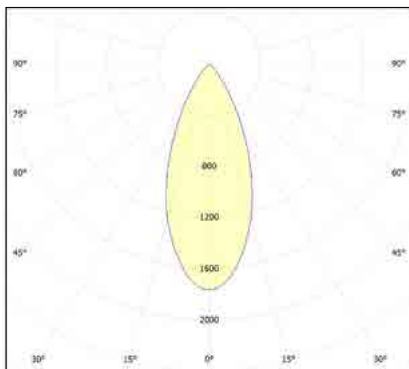

מחלקת: COB/C180 / C90/C270
η = 100 %

הספק: 2X14W 1X14W

נצילות אורית: 1X5480LM/2X5480LM137LM/W

מקור האור: LED COB CRI>85

גוון אור: 2700K/3000K/4000K

דרייבר: אינטגרלי

מתח עבודה: 220V

דרגת אטימות: IP65

הלם מכני: IK09

שעות עבודה: 50,000

מבנה הגוף: יציקת אלומיניום עמידה בפני קורוזיה כיסוי זכוכית מחוסמת

זוויות הארה: 20°/36°/50°

צבע הגוף: שחור/אפור