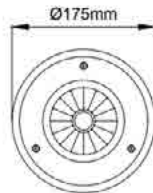

עקומה פוטומטרית: