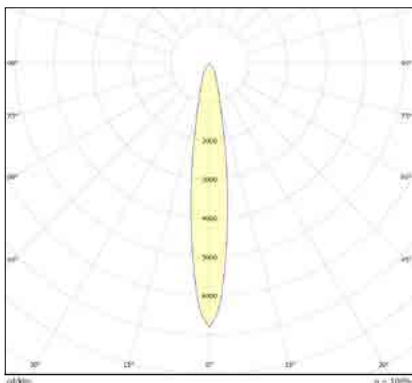

## WALK - B

עקומה פוטומטרית:

גוף תאורה שקוע רצפה מלבני תוצרת אירופה, במידות שונות. מסגרת נירוסטה 316 אל חלד בעל כושר דריכה של 3 טון. נצילות אורית של 135 לומן ל-וואט, קיימות זוויות הארה שונות. מיועד להתקנה בשטחים ציבוריים, גינות ובתים פרטיים.