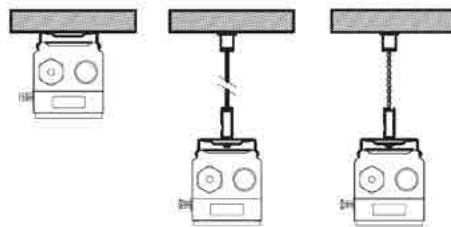

## LAVI

**מערכת תאורה לינארית**, ממוצרי הדגל של החברה. המערכת מיועדת להתקנה בשרשור רציף ללא צורך בחיווט נפרד, כל יחידה מגיעה באורך של כ- 1.5 מטר ומותאמת להתקנה רציפה של עשרות מטרים. המערכת מיועדת בעיקר לסופרמרקטים, חנויות ומרכזי ממכר גדולים אחרים, וכן מיועדת למחסנים, וחללים גדולים אחרים הנדרשים לכמות אור רבה. למוצר זה התקנה נוחה במיוחד והוא מאפשר חיבור חשמל אחד לשורה של עד 80 מטר. גופים אלו מותקנים היום בין היתר ברשתות המכירה הגדולות ביותר בישראל. ניתן לשלב במערכת זו פסי צבירה, תאורת חידום, ומוצרים אחרים, הכל על פי צרכי ודרישות הלקוח.