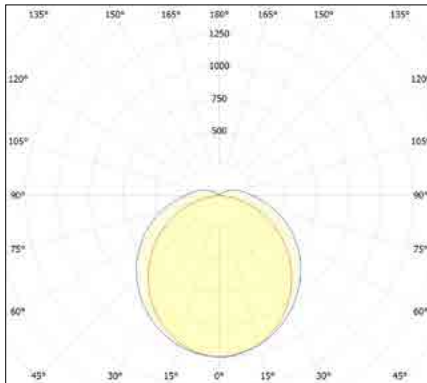

- נצילות אורית: 120LM/W
- מקור האור: LED SMD CRI>80
- גוון אור: 4000K/6000K
- דרייבר: OSRAM Flicker-free
- מתח עבודה: 220V
- דרגת אטימות: IP65
- הלם מכני: IK08
- שעות עבודה: 50,000
- מבנה הגוף: פוליקרבונט PC
- זוויות הארה: 120°
- צבע הגוף: בסיס אפור כיסוי חלבי
- זמן חירום: 120 דקות

Power	LM	L-mm	W-mm	H-mm
36W/60W	4,320/7,200	120	105	80
60W	7,200	150	105	80

תקנים:

- < מאושר ע"י מכון התקנים הישראלי
- < תקן פוטוביולוגי IEC 62471 RGo
- < EN61547, EN55015, EN610003-2, EN610003-3 EMC
- < התאמת הדרייבר לת"י 61347 חלק 2.13
- < מבחן LM79 LM80 TM21
- < התאמה לתקן IEC 62031