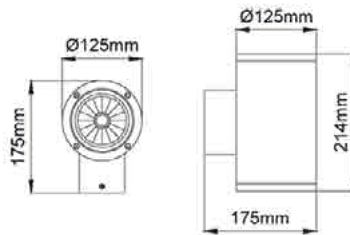

עקומה פוטומטרית:

KOALA MIDI

גוף תאורה צמוד קיר תוצרת אירופה, מוגן מים UP & DOWN, יצוק אלומיניום, זכוכית מחוסמת. מיועד להתקנה בשטחים ציבוריים. ניתן להזמין כ-DOWN בלבד.

הספק: 2X28W 1X28W

נצילות אורית: 1X3840LM/2X3840LM

מקור האור: LED COB CRI>85

גוון אור: 2700K/3000K/4000K

דרייבר: אינטגרלי

מתח עבודה: 220V

דרגת אטימות: IP65

הלם מכני: IK07

שעות עבודה: 50,000

מבנה הגוף: יציקת אלומיניום עמידה בפני קורוזיה כיסוי זכוכית מחוסמת

זוויות הארה: 20°/30°/40°/60°

לדים: PHILIPS

צבע הגוף: שחור/אפור

תקנים:

CB TEST <

< תקן פוטוביולוגי IEC 62471

< EN61547, EN55015, EN610003-2, EN610003-3 EMC

< התאמת הדרייבר לת"י 61347 חלק 2.13

< התאמה לתקן IEC 62031