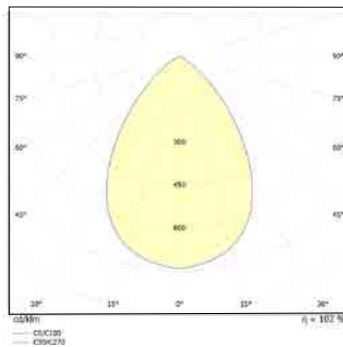

עקומה פוטומטרית: