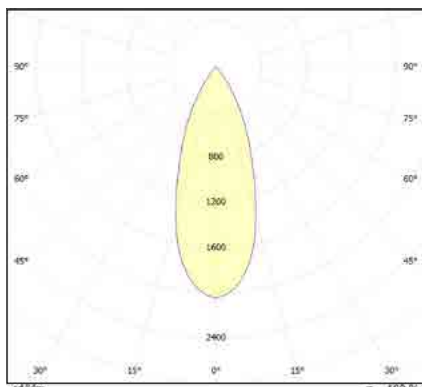

עקומה פוטומטרית:

KOALA

גוף תאורה צמוד קיר מוגן מים UP & DOWN, יצוק אלומיניום, זכוכית מחוסמת. מיועד להתקנה בשטחים ציבוריים ניתן להזמין כ-DOWN בלבד.

- הספק: 2X40W 1X40W
- נצילות אורית: 1X5480LM/2X5480LM137LM/W
- מקור האור: LED COB CRI>85
- גוון אור: 2700K/3000K/4000K
- דרייבר: אינטגרלי
- מתח עבודה: 220V
- דרגת אטימות: IP65
- הלם מכני: IK07
- שעות עבודה: 50,000
- מבנה הגוף: יציקת אלומיניום עמידה בפני קורוזיה כיסוי זכוכית מחוסמת
- זוויות הארה: 12°/20°/30°/40°/60°
- לדים: PHILIPS
- צבע הגוף: שחור/אפור

תקנים:

- CB TEST <
- IEC 62471 תקן פוטוביולוגי
- EN61547, EN55015, EN610003-2, EN610003-3 EMC <
- התאמת הדרייבר לת"י 61347 חלק 2.13 <
- התאמה לתקן IEC 62031 <