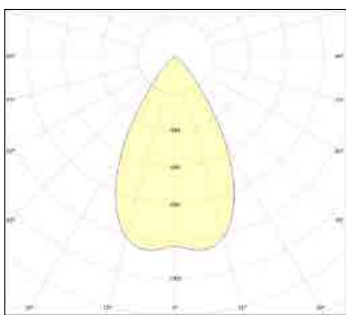

MW MEAN WELL עקומה פוטומטרית:

MULTI KAMI MAXI ST

גוף תאורה פנס רחוב תוצרת אירופה, יצוק אלומיניום מעוצב בעל נצילות אורית של 121 לומן ל-וואט מיועד להתקנה בשטחים ציבוריים וגינות.

הספק: 4X 42W

נצילות אורית: 4X75106 121LM/W

מקור האור: LED COB CRI>85

גוון אור: 3000K/4000K

דרייבר: MW

מתח עבודה: 220V

דרגת אטימות: IP66

הלם מכני: IK08

שעות עבודה: 50,000

מבנה הגוף: יציקת אלומיניום עמידה בפני קורוזיה, כיסוי זכוכית מחוסמת

לדים: PHILIPS

צבע הגוף: אפור/שחור/לבן

זוויות הארה: 12°/20°/30°/40°/60°

תקנים:

CB TEST <

< תקן פוטוביולוגי IEC 62471

< EN61547, EN55015, EN610003-2, EN610003-3 EMC

< התאמת הדרייבר לת"י 61347 חלק 2.13

< התאמה לתקן IEC 62031