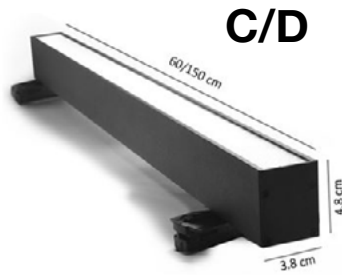

שעות עבודה: 50,000

מבנה הגוף: יציקת אלומיניום כיסוי פרספקס חלבי

זווית הארה: 38° / 120°

צבע הגוף: שחור

חוזק מכני: IK03

עקומה פוטומטרית:

Mark	Power	LM
A	7W	560
B	14W	1,120
C	20W	1,600
D	60W	4,800
E	7W	560