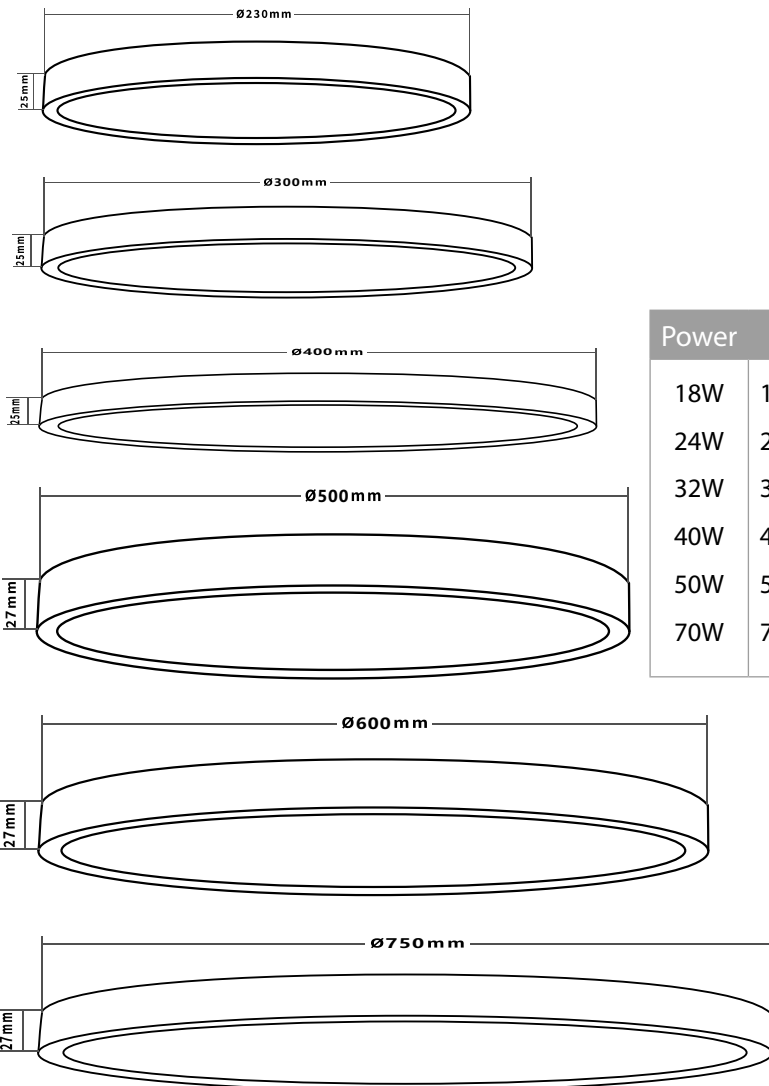

GAL

גוף תאורה צמוד תקרה/קיר, מיועד להארת חדרים, חניונים תת קרקעיים, חדרי ממ"ד וכל סוגי החללים.

Power	LM	Ø-mm	H-mm
18W	1,800	230	25
24W	2,400	300	25
32W	3,200	400	25
40W	4,000	500	27
50W	5,000	600	27
70W	7,000	750	27

- נצילות אורית: 100LM/W
- מקור האור: LED SMD CRI>85
- גוון אור: 3 CCT
- דרייבר: CB-Driver
- מתח עבודה: 220V
- דרגת אטימות: IP20
- הלם מכני: IK04
- שעות עבודה: 50,000
- מבנה הגוף: פוליקרבונט
- זוויות הארה: 120°
- צבע הגוף: לבן/שחור
- חוזק מכני: IK07

תקנים:

מאושר ע"י מכון התקנים הישראלי
CB TEST <

תקן פוטוביולוגי IEC 62471 RGO <

EN61547, EN55015, EN610003-2, EN610003-3 EMC <

התאמת הדרייבר לת"י 61347 חלק 2.13 <

התאמה לתקן IEC 62031 <