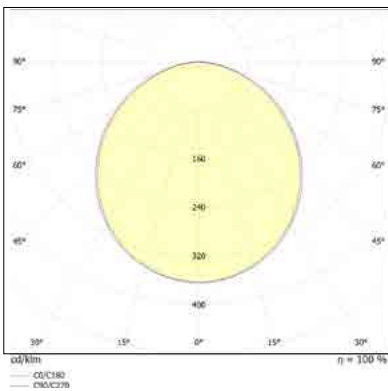

## NURIT

גוף תאורה לד לינארי ניתן לשרשור עד 15 מטר בהזנה אחת. להתקנה כצמוד תקרה או תלוי. מיועד לסופרמרקטים, חנויות ומרכזי מכירות.

הספק: 60W

נצילות אורית: 120LM/W 7200LM

מקור האור: LED SMD CRI>80

גוון אור: 4000K