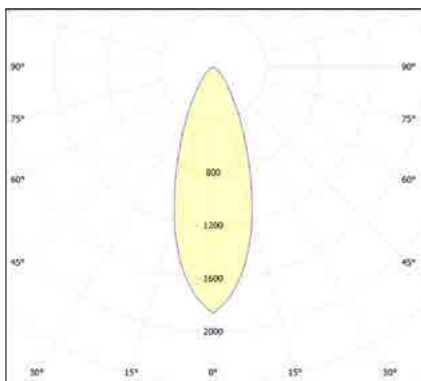

KOALA MINI

גוף תאורה צמוד קיר מוגן מים, זכוכית מחוסמת תוצרת אירופה, מיועד להתקנה בשטחים ציבוריים. ניתן להזמין כ- DOWN בלבד.

עקומה פוטומטרית:

- הספק: 2X14W 1X14W
- נצילות אורית: 1X1918LM/2X1981137LM/W
- מקור האור: LED COB CRI>85
- גוון אור: 2700K/3000K/4000K
- דרייבר: אינטגרלי
- מתח עבודה: 220V
- דרגת אטימות: IP65
- הלם מכני: IK08
- שעות עבודה: 50,000
- מבנה הגוף: יציקת אלומיניום עמידה בפני קורוזיה, כיסוי זכוכית מחוסמת
- זוויות הארה: 20°/36°/50°
- צבע הגוף: שחור/אפור

תקנים:

- CB TEST <
- < תקן פוטוביולוגי IEC 62471
- < EN61547, EN55015, EN610003-2, EN610003-3 EMC
- < התאמת הדרייבר לת"י 61347 חלק 2.13
- < התאמה לתקן IEC 62031