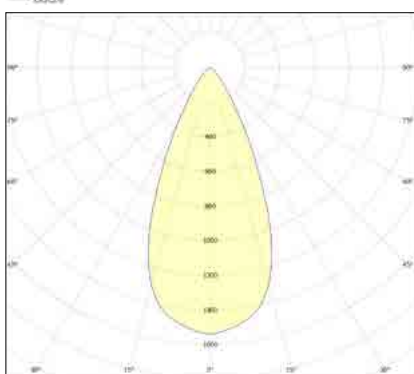

עקומה פוטומטרית:

MULTI PANDA ST

פנס רחוב יצוק אלומיניום תוצרת אירופה, מעוצב בעל נצילות אורית של 118 לומן ל-וואט מיועד להתקנה בשטחים ציבוריים וגינות.

הספק: 8X 36W

נצילות אורית: 8X4260LM 118LM/W

מקור האור: LED SMD CRI>85

גוון אור: 3000K/4000K

דרייבר: MW

מתח עבודה: 220V

דגת אטימות: IP66

הלם מכני: IK08

שעות עבודה: 50,000

מבנה הגוף: יציקת אלומיניום עמידה בפני קורוזיה, כיסוי זכוכית מחוסמת

לדים: PHILIPS

צבע הגוף: אפור/שחור/לבן

זוויות הארה: 18°/25°/45°

תקנים:

CB TEST <

תקן פוטוביולוגי IEC 62471 <

EN61547, EN55015, EN610003-2, EN610003-3 EMC <

התאמת הדרייבר לת"י 61347 חלק 2.13 <

התאמה לתקן IEC 62031 <