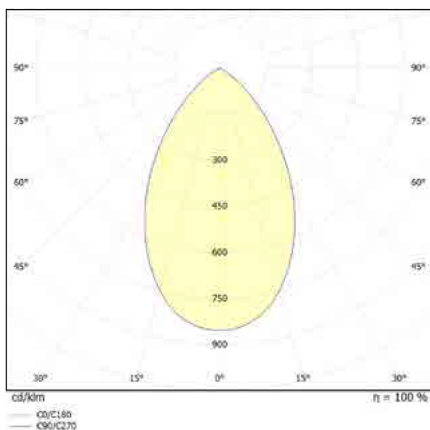

עקומה פוטומטרית:

תקנים:

- < מאושר ע"י מכון התקנים הישראלי
- < תקן פוטוביולוגי IEC 62471 RGo
- < EN61547, EN55015, EN610003-2, EN610003-3 EMC
- < התאמת הדרייבר לת"י 61347 חלק 2.13
- < LM79
- < LM80
- < התאמה לתקן IEC 62031