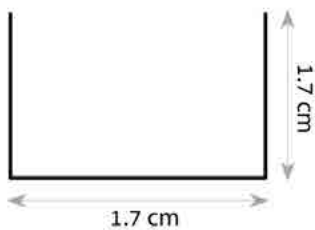

ORPAZ SURFACE PROFILE 1.7

גוף תאורה פרופיל לד צמוד בעל כיסוי פרספקס חלבי. עם נצילות אורית של 100 לומן לואט, להתקנה בכל סוגי התקרות. מיועד להארת משרדים, חדרי ישיבות, כיתות לימוד, מסדרונות ומעברים. ניתן להזמין דרייבר DALI

הספק: 10/15/24W/M

נצילות אורית: 100LM/W

מקור האור: LED SMD 2835 OSRAM

גוון אור: 3000K/4000K/6000K

דרייבר: MW

מתח עבודה: 220V

דרגת אטימות: IP20

שעות עבודה: 50,000

מבנה הגוף: יציקת אלומיניום כיסוי פרספקס חלבי

זווית הארה: 120°

צבע הגוף: לבן/שחור / RAL

חוזק מכני: IK03

עקומה פוטומטרית:

תקנים:

< מאושר ע"י מכון התקנים הישראלי

< תקן פוטוביולוגי IEC 62471 RGo

< EN61547, EN55015, EN610003-2, EN610003-3 EMC

< התאמת הדרייבר לת"י 61347 חלק 2.13

< מבחן LM80 IESTM21-11