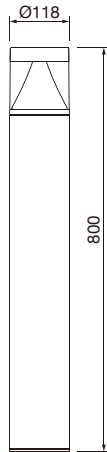

ZIV BOLLARD

עמודון יציקת אלומיניום מעוצב בעל נצילות אורית של 90 לומן ל-וואט תוצרת אירופה, להארת גינות וצמחייה. מיועד להתקנה בשטחים ציבוריים.

הספק: 15W

נצילות אורית: 1350LM 90LM/W

מקור האור: LED SMD CRI>85

גוון אור: 3000K/4000K

דרייבר: EAGLERISE

מתח עבודה: 220V

דרגת אטימות: IP65

הלם מכני: IK08

שעות עבודה: 50,000

מבנה הגוף: יציקת אלומיניום כיסוי פוליקרבונט

זוויות הארה: לקו רקיע קטנה מ-82° בהתאמה לדרישות בנייה ירוקה

לדים: CREE

צבע הגוף: אפור/שחור

תקנים:

< מאושר ע"י מכון התקנים הישראלי

< תקן פוטוביולוגי IEC 62471

< EMC EN61547, EN55015, EN610003-2, EN610003-3

< התאמת הדרייבר לת"י 61347 חלק 2.13

< התאמה לתקן IEC 62031