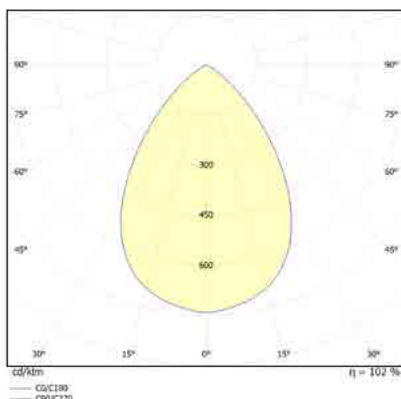

KARISH

גוף תאורה לד תעשייתי תלוי, יציקת אלומיניום. עם נצילות אורית גבוהה של 100 לומן לווואט, להתקנה בכל סוגי התקרות. מיועד להארת מחסנים, אולמות יצור, מרלוגים.

עקומה פוטומטרית: