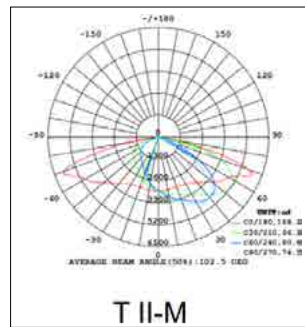

PHILIPS

ROEY

גוף תאורה פנס רחוב יצוק אלומיניום בעל נצילות אורית של 130 לומן-ל-וואט מיועד להתקנה בשטחים ציבוריים, חניונים פתוחים, כבישים וגינות.