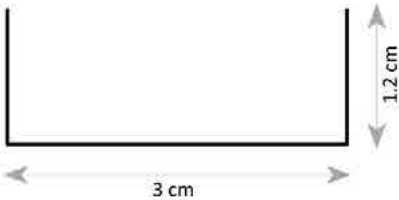

ORPAZ PROFILE 3-3.9

גוף תאורה פרופיל לד צמוד בעל כיסוי פרספקס חלבי. עם נצילות אורית של 137 לומן לוואט, להתקנה בכל סוגי התקרות. מיועד להארת משרדים, חדרי ישיבות, כיתות לימוד, מסדרונות ומעברים. ניתן להזמין דרייבר DALI

הספק: 2X24W/M

נצילות אורית: 100LM/W

מקור האור: LED SMD 2835 OSRAM

גוון אור: 3000K/4000K/6000K

דרייבר: MW

מתח עבודה: 220V

דרגת אטימות: IP20

שעות עבודה: 50,000

מבנה הגוף: יציקת אלומיניום כיסוי פרספקס חלבי

זווית הארה: 120°

צבע הגוף: לבן/שחור / RAL

חוזק מכני: IK03