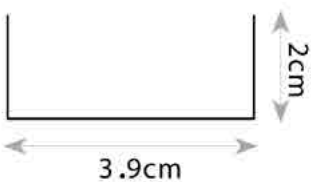

ORPAZ PROFILE 3-3.9

גוף תאורה פרופיל לד צמוד בעל כיסוי פרספקס חלבי. עם נצילות אורית של 137 לומן לוואט, להתקנה בכל סוגי התקרות. מיועד להארת משרדים, חדרי ישיבות, כיתות לימוד, מסדרונות ומעברים. ניתן להזמין דרייבר DALI

הספק: 2X24W/M

נצילות אורית: 100LM/W

מקור האור: LED SMD 2835 OSRAM

גוון אור: 3000K/4000K/6000K

דרייבר: MW

מתח עבודה: 220V

דרגת אטימות: IP20

שעות עבודה: 50,000

מבנה הגוף: יציקת אלומיניום כיסוי פרספקס חלבי

זווית הארה: 120°

צבע הגוף: לבן/שחור / RAL

חוזק מכני: IK03