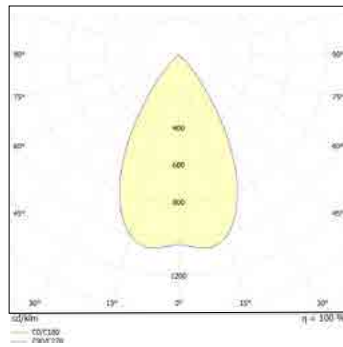

עקומה פוטומטרית: