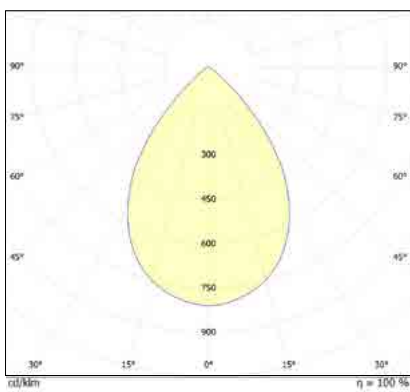

עקומה פוטומטרית:

הספק: 12W/24W
נצילות אורית: 1483LM/2966LM 124LM/W

מקור האור: LED SMD CRI>85

גוון אור: 2700K/3000/4000K

דרייבר: אינטגרלי

מתח עבודה: 220V

דרגת אטימות: IP66

הלם מכני: IK07

שעות עבודה: 50,000

מבנה הגוף: יציקת אלומיניום

זוויות הארה: 30°/45°/60°

לדים: PHILIPS

צבע הגוף: שחור

תקנים:

CB TEST <

< תקן פוטוביולוגי IEC 62471

< EMC EN61547, EN55015, EN610003-2, EN610003-3

< התאמת הדרייבר לת"י 61347 חלק 2.13

< התאמה לתקן IEC 62031