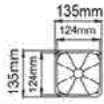

GEO-C

עמוד תאורה יציקת אלומיניום מעוצב תוצרת אירופה, בעל נצילות אורית של 127 לומן ל-וואט. מיועד להתקנה בשטחים ציבוריים.