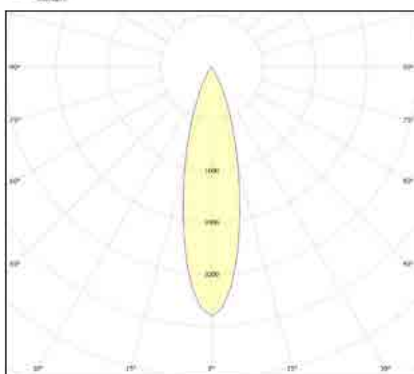

עקומה פוטומטרית:

MULTI PANDA ST

פנס רחוב יצוק אלומיניום תוצרת אירופה, מעוצב בעל נצילות אורית של 118 לומן ל-וואט מיועד להתקנה בשטחים ציבוריים וגינות.

הספק: 8X 36W

נצילות אורית: 8X4260LM 118LM/W

מקור האור: LED SMD CRI>85

גוון אור: 3000K/4000K

דרייבר: MW

מתח עבודה: 220V

דגת אטימות: IP66

הלם מכני: IK08

שעות עבודה: 50,000

מבנה הגוף: יציקת אלומיניום עמידה בפני קורוזיה, כיסוי זכוכית מחוסמת

לדים: PHILIPS

צבע הגוף: אפור/שחור/לבן

זוויות הארה: 18°/25°/45°

תקנים:

CB TEST <

תקן פוטוביולוגי IEC 62471 <

EN61547, EN55015, EN610003-2, EN610003-3 EMC <

התאמת הדרייבר לת"י 61347 חלק 2.13 <

התאמה לתקן IEC 62031 <