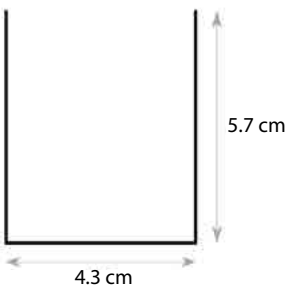

ORPAZ PROFILE 4.3

גוף תאורה פרופיל לד שקוע, צמוד או תלוי בעל כיסוי פרספקס חלבי. עם נצילות אורית של 137 לומן לוואט, להתקנה בכל סוגי התקרות. מיועד להארת משרדים, חדרי ישיבות, כיתות לימוד, מסדרונות ומעברים.
ניתן להזמין דרייבר DALI

נצילות אורית: 4100LM 100LM/W

מקור האור: LED PCB 2835 OSRAM

גוון אור: 3000K/4000K/6000K

דרייבר: TCI

מתח עבודה: 220V

דרגת אטימות: IP20

שעות עבודה: 50,000

מבנה הגוף: יציקת אלומיניום כיסוי פרספקס חלבי

זווית הארה: 120°

צבע הגוף: לבן/שחור / RAL

חוזק מכני: IK03

תקנים:

< מאושר ע"י מכון התקנים הישראלי

< תקן פוטוביולוגי IEC 62471 RGo

< EN61547, EN55015, EN610003-2, EN610003-3 EMC

< התאמת הדרייבר לת"י 61347 חלק 2.13

< מבחן LM80 IESTM21-11