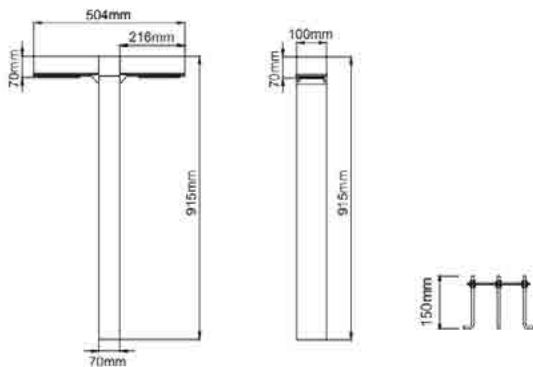

PHILIPS

CARDAN

גוף תאורה עמודון דקורטיבי יציקת אלומיניום מעוצב, בעל נצילות אורית של 133 לומן ל-וואט. מיועד להתקנה בשטחים ציבוריים, גינות, צמחייה ושבילים.

הספק: 20W/2X20W

נצילות אורית: 2660LM/2X2660LM 133LMW

מקור האור: CRI>85 LED SMD

גוון אור: 3000K/4000K

דרייבר: MEANWELL

מתח עבודה: 220V

דרגת אטימות: IP66

הלם מכני: IK08

שעות עבודה: 50,000

מבנה הגוף: יציקת אלומיניום עמידה בפני קורוזיה כיסוי זכוכית מחוסמת

לדים: PHILIPS

צבע הגוף: אפור

זוויות הארה: asymmetry

עקומה פוטומטרית:

תקנים:

CB TEST <

< תקן פוטוביולוגי IEC 62471

< EMC EN61547, EN55015, EN610003-2, EN610003-3

< התאמת הדרייבר לת"י 61347 חלק 2.13 L80 B10

< התאמה לתקן IEC 62031

< התאמה לתקן 60529