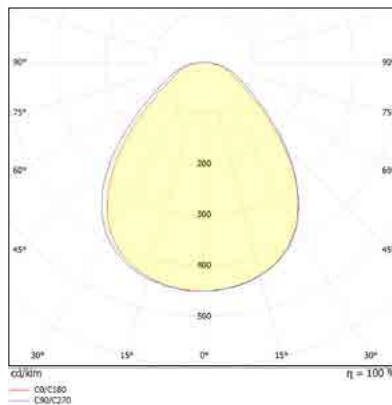

מידות:

עקומה פוטומטרית:

הספק: 32W

נצילות אורית: 4000LM 125LM/W

מקור האור: LED SMD CRI>85

גוון האור: 3000K/4000K/6000K

דרייבר: OSRAM/PHILIPS Flicker-free

מתח עבודה: 220V