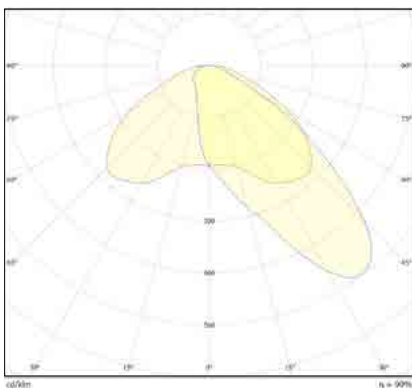

0.5lm
— כוונה
— אטימות

תקנים:

CB TEST <

< תקן פוטוביולוגי IEC 62471

< EMC EN61547, EN55015, EN610003-2, EN610003-3

< התאמת הדרייבר לת"י 61347 חלק 2.13

< התאמה לתקן IEC 62031