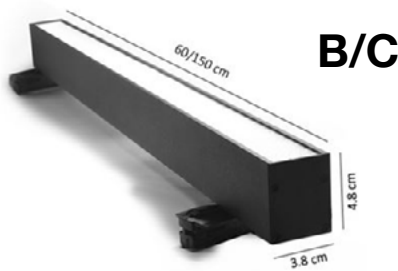

ORPAZ PROFILE PAAMON 6.6

פרופיל פעמון להתקנה שקועה בגבס, לפס צבירה חד פאזי.

נצילות אורית: 100LM/W

מקור האור: LED 2835 EPISTAR

גוון אור: 3000K/4000K/6000K

דרייבר: CB Driver

מתח עבודה: 220V

דרגת אטימות: IP20

שעות עבודה: 50,000

מבנה הגוף: יציקת אלומיניום כיסוי פרספקס חלבי

זווית הארה: 38° / 120°

צבע הגוף: שחור

חוזק מרווי: 30KA

עקומה פוטומטרית:

Mark	Power	LM
A	8W	640
B	20W	1,120
C	60W	1,600
D	7W	560

תקנים:

< מאושר ע"י מכון התקנים הישראלי

< תקן פוטוביולוגי IEC 62471 RGo

< EN61547, EN55015, EN610003-2, EN610003-3 EMC

< התאמת הדרייבר לת"י 61347 חלק 2.13

< מבחן ISTMS TM21

< LM80

< LM79