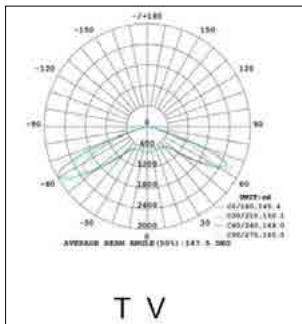

PHILIPS

ROEY

גוף תאורה פנס רחוב יצוק אלומיניום בעל נצילות אורית של 130 לומן-ל-וואט מיועד להתקנה בשטחים ציבוריים, חניונים פתוחים, כבישים וגינות.