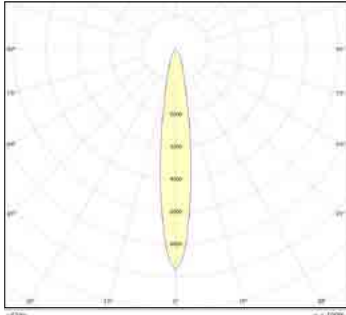

MW MEAN WELL עקומה פוטומטרית:

MULTI KAMI MAXI ST

גוף תאורה פנס רחוב תוצרת אירופה, יצוק אלומיניום מעוצב בעל נצילות אורית של 121 לומן ל-וואט מיועד להתקנה בשטחים ציבוריים וגינות.

הספק: 4X 42W

נצילות אורית: 4X75106 121LM/W

מקור האור: LED COB CRI>85

גוון אור: 3000K/4000K

דרייבר: MW

מתח עבודה: 220V

דרגת אטימות: IP66

הלם מכני: IK08

שעות עבודה: 50,000

מבנה הגוף: יציקת אלומיניום עמידה בפני קורוזיה, כיסוי זכוכית מחוסמת

לדים: PHILIPS

צבע הגוף: אפור/שחור/לבן

זוויות הארה: 12°/20°/30°/40°/60°

תקנים:

CB TEST <

< תקן פוטוביולוגי IEC 62471

< EN61547, EN55015, EN610003-2, EN610003-3 EMC

< התאמת הדרייבר לת"י 61347 חלק 2.13

< התאמה לתקן IEC 62031