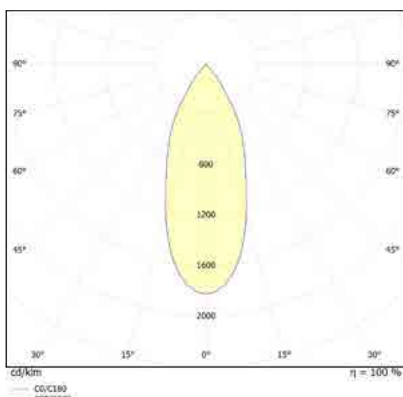

תקנים:

< מאושר ע"י מכון התקנים הישראלי

< CB TEST

< תקן פוטוביולוגי IEC 62471 RGo

< EN61547, EN55015, EN610003-2, EN610003-3 EMC

< התאמת הדרייבר לת"י 61347 חלק 2.13

< התאמה לתקן IEC 62031