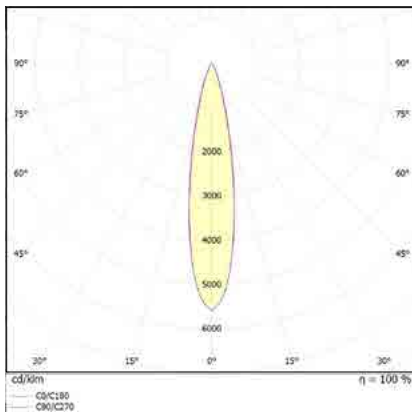

עקומה פוטומטרית:

הספק: 2X12W

נצילות אורית: 2X1600LM 133LM/W

מקור האור: LED SMD CRI>85

גוון אור: 2700K/3000K/4000K

דרייבר: אינטגרלי

מתח עבודה: 220V

דגת אטימות: IP66

הלם מכני: IK07

שעות עבודה: 50,000

מבנה הגוף: יציקת אלומיניום כיסוי זכוכית מחוסמת

זוויות הארה: 20°/ 30°/ 50°

לדים: PHILIPS

צבע הגוף: שחור

תקנים:

CB TEST <

< תקן פוטוביולוגי IEC 62471

< EMC EN61547, EN55015, EN610003-2, EN610003-3

< התאמת הדרייבר לת"י 61347 חלק 2.13

< התאמה לתקן IEC 62031