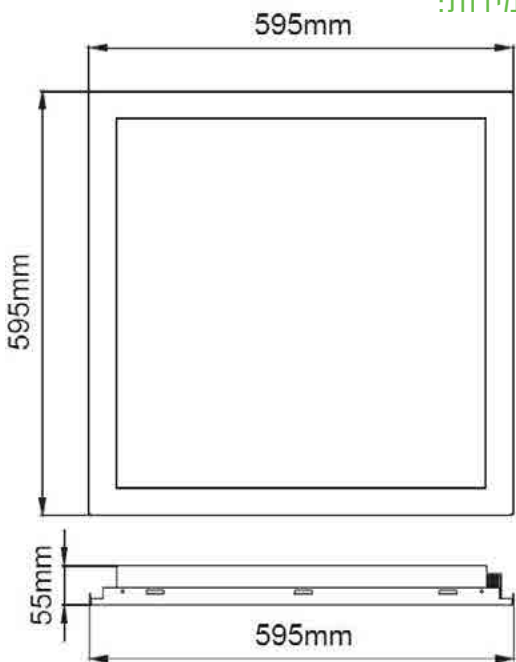

LINEA LED KARO

גוף תאורה שקוע בתקרה Backlight, מיוצר באירופה, המיועד להתקנה בתקרה מינרלית/פריקה. בעל נצילות אורית של 121 לומן לואט. מיועד להארת משרדים, חדרי ישיבות כיתות לימוד, קופת חולים ובית חולים. מיועד להארת משרדים, חדרי ישיבות, כיתות לימוד ומסדרונות.

מידות: