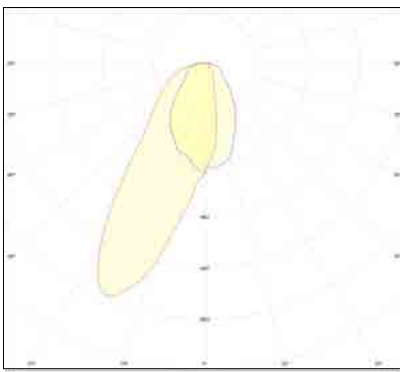

תקנים:

CB TEST <

< תקן פוטוביולוגי IEC 62471

< EN61547, EN55015, EN610003-2, EN610003-3 EMC

< התאמת הדרייבר לת"י 61347 חלק 2.13

< התאמה לתקן IEC 62031