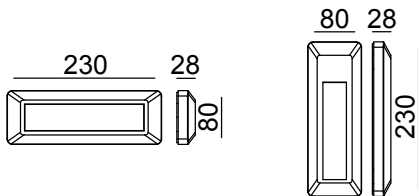

2004
2005

2003

הספק: 4W

נצילות אורית: 350LM 88LM/W

מקור האור: LED COB CRI>80

גוון אור: 3CCT

דרייבר: אינטגרלי

מתח עבודה: 220V

דרגת אטימות: IP65

הלם מכני: IK07

שעות עבודה: 35,000

מבנה הגוף: בסיס וכיסוי PC, עמיד בקרינת UV

זוויות הארה: אסימטרי / 75°

צבע הגוף: אפור

עקומה פוטומטרית: