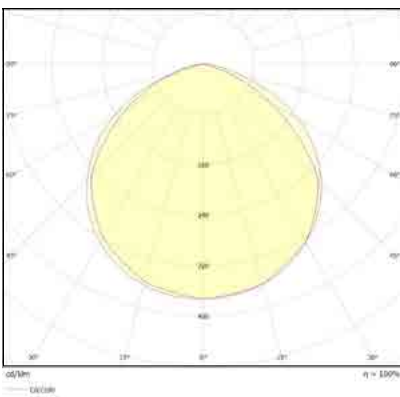

זוויות הארה: אסימטרי / 75°

צבע הגוף: אפור

עקומה פוטומטרית:

תקנים:

CB TEST <

< תקן פוטוביולוגי IEC 62471

< EN61547, EN55015, EN610003-2, EN610003-3 EMC

< התאמת הדרייבר לת"י 61347 חלק 2.13