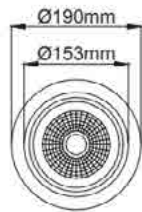

עקומה פוטומטרית:

TERRA

גוף תאורה שקוע בתקרה, מוגן מים, בעל כיסוי זכוכית עם נצילות אורית גבוהה של 143 לומן לואט, להתקנה בכל סוגי התקרות. מיועד לאזורים רטובים.

- הספק: 15W 35W 28W
- נצילות אורית: 2145LM 4004LM/5005LM 143LM/W
- מקור האור: CRI85 LED SMD
- גוון אור: 3000K/4000K
- דרייבר: MEANWELL
- מתח עבודה: 220V
- דרגת אטימות: IP66
- חוזק מכני: IK08
- שעות עבודה: 50,000
- מבנה הגוף: יציקת אלומיניום עמידה בפני קורוזיה כיסוי זכוכית מחוסמת
- לדים: PHILIPS
- צבע הגוף: אפור
- זוויות הארה: 20°/30°/40°/60°

תקנים:

- CB TEST <
- תקן פוטוביולוגי IEC 62471 <
- EN61547, EN55015, EN610003-2, EN610003-3 EMC <
- התאמת הדרייבר לת"י 61347 חלק 2.13 L80 B10 <
- התאמה לתקן IEC 62031 <
- התאמה לתקן 60529 <