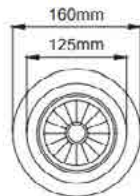

עקומה פוטומטרית:

TERRA

גוף תאורה שקוע בתקרה, מוגן מים, בעל כיסוי זכוכית עם נצילות אורית גבוהה של 143 לומן לואט, להתקנה בכל סוגי התקרות. מיועד לאזורים רטובים.

- הספק: 15W 35W 28W
- נצילות אורית: 2145LM 4004LM/5005LM 143LM/W
- מקור האור: CRI85 LED SMD
- גוון אור: 3000K/4000K
- דרייבר: MEANWELL
- מתח עבודה: 220V
- דרגת אטימות: IP66
- חוזק מכני: IK08
- שעות עבודה: 50,000
- מבנה הגוף: יציקת אלומיניום עמידה בפני קורוזיה כיסוי זכוכית מחוסמת
- לדים: PHILIPS
- צבע הגוף: אפור
- זוויות הארה: 20°/30°/40°/60°

תקנים:

- CB TEST <
- תקן פוטוביולוגי IEC 62471 <
- EN61547, EN55015, EN610003-2, EN610003-3 EMC <
- התאמת הדרייבר לת"י 61347 חלק 2.13 L80 B10 <
- התאמה לתקן IEC 62031 <
- התאמה לתקן 60529 <