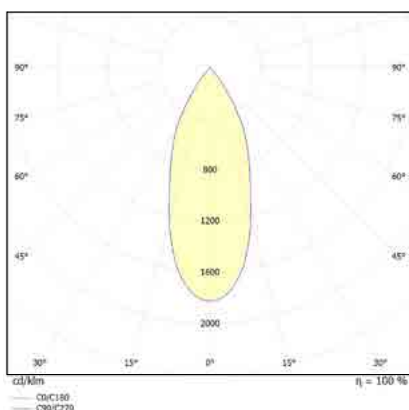

עקומה פוטומטרית:

תקנים:

CB TEST <

תקן פוטוביולוגי IEC 62471 RGo <

EN61547, EN55015, EN610003-2, EN610003-3 EMC <

התאמת הדרייבר לת"י 61347 חלק 2.13 <

מבחן LM80 <

התאמה לתקן IEC 62031 <