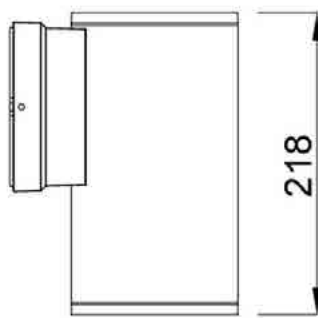

עקומה פוטומטרית:

DAN DOWN

גוף תאורה צמוד קיר מוגן מים DOWN, יצוק אלומיניום, זכוכית מחוסמת. מיועד להתקנה בשטחים ציבוריים.

הספק: 1X15W

נצילות אורית: 1650LM 110LM/W

מקור האור: LED COB CRI>80

גוון אור: 3000K

דרייבר: אינטגרלי

מתח עבודה: 220V

דגת אטימות: IP65

הלם מכני: IK08

שעות עבודה: 50,000

מבנה הגוף: יציקת אלומיניום כיסוי זכוכית

זוויות הארה: 15°/ 24°/36°/60°

צבע הגוף: שחור

תקנים:

< מאושר ע"י מכון התקנים הישראלי

< CB TEST

< תקן פוטוביולוגי IEC 62471

< EN61547, EN55015, EN610003-2, EN610003-3 EMC

< התאמת הדרייבר לת"י 61347 חלק 2.13

< התאמה לתקן IEC 62031