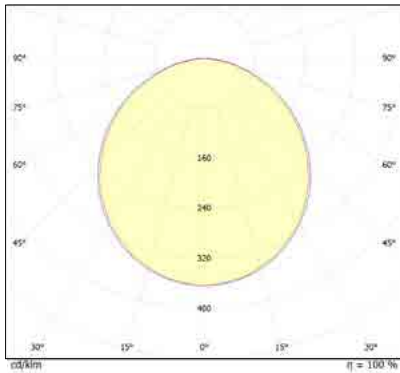

עקומה פוטומטרית: