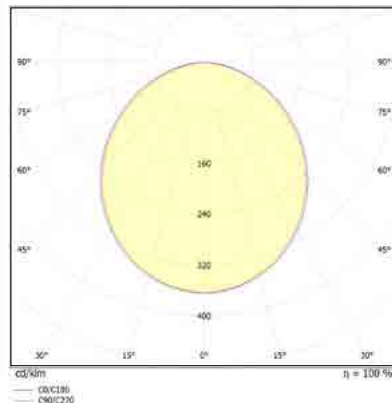

מבנה הגוף: מסגרת אלומיניום כיסוי חלבי

זווית הארה: 120°

צבע הגוף: לבן

חוזק מכני: IK03

מידות:

עקומה פוטומטרית:

תקנים:

< מאושר ע"י מכון התקנים הישראלי