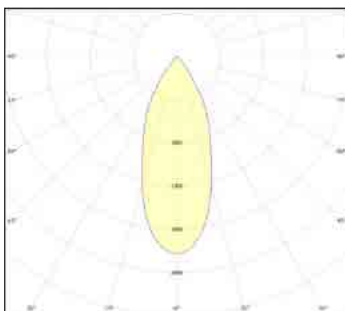

עקומה פוטומטרית:

TERRA

גוף תאורה שקוע בתקרה, מוגן מים, בעל כיסוי זכוכית עם נצילות אורית גבוהה של 143 לומן לואט, להתקנה בכל סוגי התקרות. מיועד לאזורים רטובים.

- הספק: 15W 35W 28W
- נצילות אורית: 2145LM 4004LM/5005LM 143LM/W
- מקור האור: CRI85 LED SMD
- גוון אור: 3000K/4000K
- דרייבר: MEANWELL
- מתח עבודה: 220V
- דרגת אטימות: IP66
- חוזק מכני: IK08
- שעות עבודה: 50,000
- מבנה הגוף: יציקת אלומיניום עמידה בפני קורוזיה כיסוי זכוכית מחוסמת
- לדים: PHILIPS
- צבע הגוף: אפור
- זוויות הארה: 20°/30°/40°/60°

תקנים:

- CB TEST <
- תקן פוטוביולוגי IEC 62471 <
- EN61547, EN55015, EN610003-2, EN610003-3 EMC <
- התאמת הדרייבר לת"י 61347 חלק 2.13 L80 B10 <
- התאמה לתקן IEC 62031 <
- התאמה לתקן 60529 <