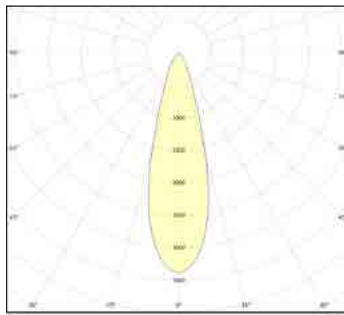

עקומה פוטומטרית: