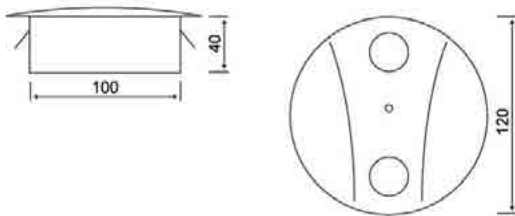

נצילות אורית: 280LM

מקור האור: LED SMD

גוון אור: 6000K

דרייבר: אינטגרלי

מתח עבודה: 220V

סוללה: 3.7V 1500mAH ליתיום

זמן חירום: 120 דקות

דרגת אטימות: IP20

מבנה הגוף: מסגרת פוליקרבונט

צבע הגוף: לבן

נתונים טכניים: לחצן TEST

נורה ירוקה LED

תקנים:

< מאושר ע"י מכון התקנים הישראלי