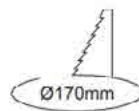

עקומה פוטומטרית:

TERRA

גוף תאורה שקוע בתקרה, מוגן מים, בעל כיסוי זכוכית עם נצילות אורית גבוהה של 143 לומן לואט, להתקנה בכל סוגי התקרות. מיועד לאזורים רטובים.

- הספק: 15W 35W 28W
- נצילות אורית: 2145LM 4004LM/5005LM 143LM/W
- מקור האור: CRI85 LED SMD
- גוון אור: 3000K/4000K
- דרייבר: MEANWELL
- מתח עבודה: 220V
- דרגת אטימות: IP66
- חוזק מכני: IK08
- שעות עבודה: 50,000
- מבנה הגוף: יציקת אלומיניום עמידה בפני קורוזיה כיסוי זכוכית מחוסמת
- לדים: PHILIPS
- צבע הגוף: אפור
- זוויות הארה: 20°/30°/40°/60°

תקנים:

- CB TEST <
- תקן פוטוביולוגי IEC 62471 <
- EN61547, EN55015, EN610003-2, EN610003-3 EMC <
- התאמת הדרייבר לת"י 61347 חלק 2.13 L80 B10 <
- התאמה לתקן IEC 62031 <
- התאמה לתקן 60529 <