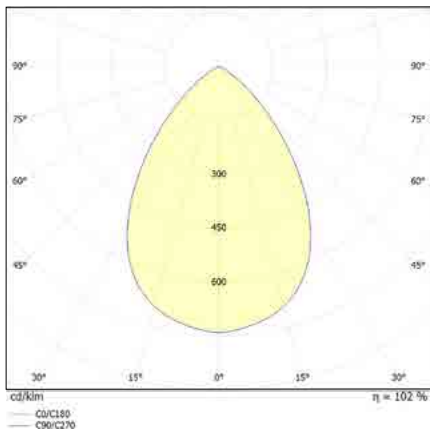

עקומה פוטומטרית:

תקנים:

- < מאושר ע"י מכון התקנים הישראלי
- < תקן פוטוביולוגי IEC 62471 RGo
- < EN61547, EN55015, EN610003-2, EN610003-3 EMC
- < התאמת הדרייבר לת"י 61347 חלק 2.13
- < LM79
- < LM80
- < התאמה לתקן IEC 62031