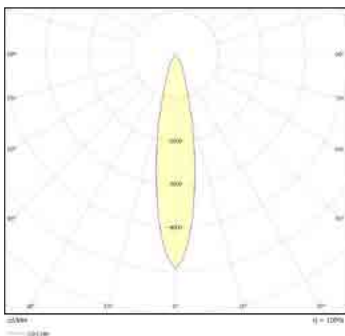

עקומה פוטומטרית:

TERRA

גוף תאורה שקוע בתקרה, מוגן מים, בעל כיסוי זכוכית עם נצילות אורית גבוהה של 143 לומן לואט, להתקנה בכל סוגי התקרות. מיועד לאזורים רטובים.

- הספק: 15W 35W 28W
- נצילות אורית: 2145LM 4004LM/5005LM 143LM/W
- מקור האור: CRI85 LED SMD
- גוון אור: 3000K/4000K
- דרייבר: MEANWELL
- מתח עבודה: 220V
- דרגת אטימות: IP66
- חוזק מכני: IK08
- שעות עבודה: 50,000
- מבנה הגוף: יציקת אלומיניום עמידה בפני קורוזיה כיסוי זכוכית מחוסמת
- לדים: PHILIPS
- צבע הגוף: אפור
- זוויות הארה: 20°/30°/40°/60°

תקנים:

- CB TEST <
- תקן פוטוביולוגי IEC 62471 <
- EN61547, EN55015, EN610003-2, EN610003-3 EMC <
- התאמת הדרייבר לת"י 61347 חלק 2.13 L80 B10 <
- התאמה לתקן IEC 62031 <
- התאמה לתקן 60529 <