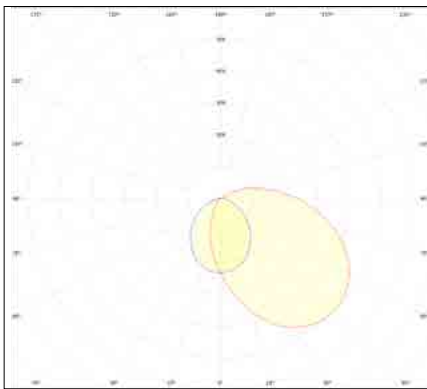

עקומה פוטומטרית: