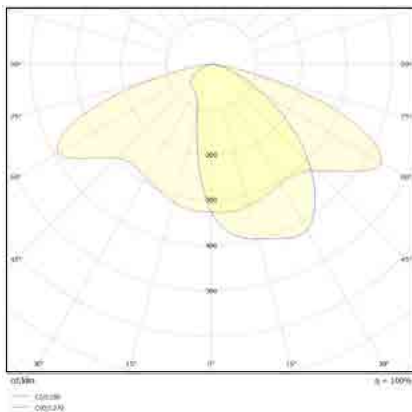

הספק: 50W

נצילות אורית: 6578LM 131LM/W

מקור האור: LED COB CRI>85

גוון אור: 3000K/4000K

דרייבר: MW

מתח עבודה: 220V

דגת אטימות: IP66

הלם מכני: IK09

שעות עבודה: 50,000

מבנה הגוף: יציקת אלומיניום עמידה בפני קורוזיה כיסוי זכוכית מחוסמת

זוויות הארה: Asymmetric

לדים: PHILIPS

צבע הגוף: אפור

תקנים:

CB TEST <

< תקן פוטוביולוגי IEC 62471

< EMC EN61547, EN55015, EN610003-2, EN610003-3

< התאמת הדרייבר לת"י 61347 חלק 2.13

< התאמה לתקן IEC 62031