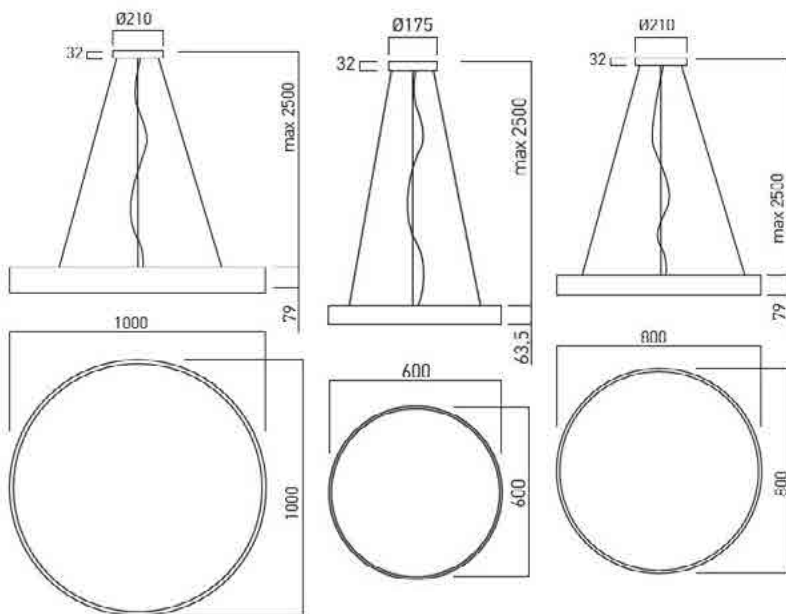

## UZI

גוף תאורה תלוי/צמוד תקרה. מגיע בקטרים שונים. להתקנה במגוון רחב של חללים. מיועד להארה כללית.

**הספק:** 60W/80W/100W  
**נצילות אורית:** 6000LM/8000LM/10000LM 100LM/W  
**מקור האור:** LED SMD CRI>85  
**גוון אור:** 3000K/4000K  
**דרייבר:** EAGLERISE  
**מתח עבודה:** 220V  
**דרגת אטימות:** IP20  
**שעות עבודה:** 50,000  
**מבנה הגוף:** יציקת אלומיניום כיסוי חלבי  
**זווית הארה:** 120°  
**צבע הגוף:** לבן