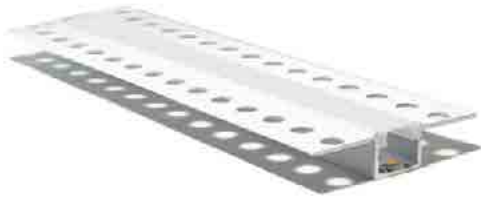

עקומה פיטומטרית: