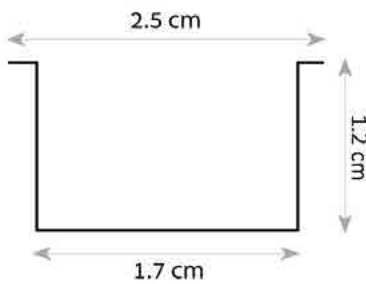

ORPAZ RECESSED PROFILE 1.7

גוף תאורה פרופיל לד שקוע בעל כיסוי פרספקס חלבי. עם נצילות אורית של 100 לומן לוואט, להתקנה בכל סוגי התקרות. מיועד להארת משרדים, חדרי ישיבות, מסדרונות ומעברים. ניתן להזמין דרייבר DALI

הספק: 10/15/24W/M

נצילות אורית: 100LM/W

מקור האור: LED SMD 2835 OSRAM

גוון אור: 3000K/4000K/6000K

דרייבר: MW

מתח עבודה: 220V

דרגת אטימות: IP20

שעות עבודה: 50,000

מבנה הגוף: יציקת אלומיניום כיסוי פרספקס חלבי

זווית הארה: 120°

צבע הגוף: לבן/שחור / RAL

חוזק מכני: IK03

עקומה פוטומטרית:

תקנים:

< מאושר ע"י מכון התקנים הישראלי

< תקן פוטוביולוגי IEC 62471 RGo

< EN61547, EN55015, EN610003-2, EN610003-3 EMC

< התאמת הדרייבר לת"י 61347 חלק 2.13

< מבחן LM70>60,000Hrs IESTM21-11