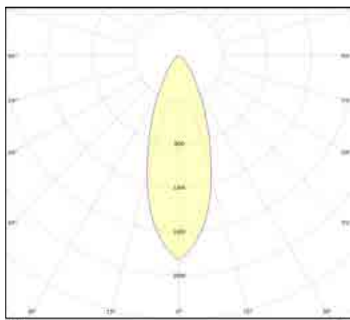

- הספק: 9W/13W/22W
- נצילות אורית: 1152LM/1672LM/2825LM 128LM/W
- מקור האור: LED COB CRI>85
- גוון אור: 3000K/4000K
- דרייבר: MW
- מתח עבודה: 220V
- דרגת אטימות: IP67
- הלם מכני: IK10
- שעות עבודה: 50,000
- מבנה הגוף: מסגרת נירוסטה 316 אל-חלד זכוכית מחוסמת מפזרת. עמידה בפני זעזועים.
- לדים: PHILIPS
- צבע הגוף: נירוסטה
- זוויות הארה: 15°/30°/45°

תקנים:

- CB TEST <
- < תקן פוטוביולוגי IEC 62471
- < EMC EN61547, EN55015, EN610003-2, EN610003-3
- < התאמת הדרייבר לת"י 61347 חלק 2.13
- < התאמה לתקן IEC 62031