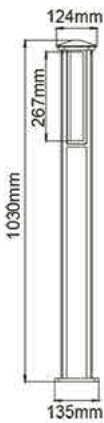

עקומה פוטומטרית: