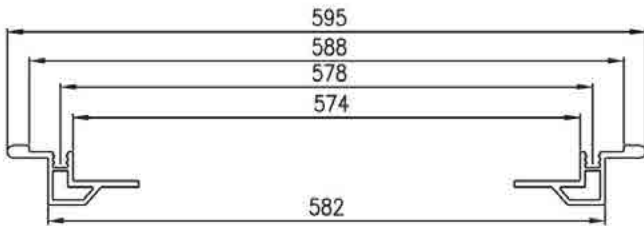

FINELINE

גוף תאורה Slim Backlight שקוע בתקרה, המיועד להתקנה בתקרה מינרלית/פריקה. בעל נצילות אורית של 100 לומן לוואט. מיועד להארת משרדים, חדרי ישיבות, כיתות לימוד וכל סוגי החללים הפנימיים.

מידות: