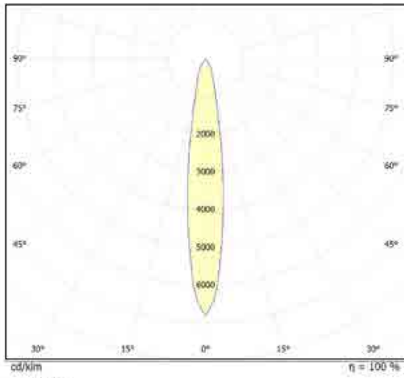

עקומה פוטומטרית: