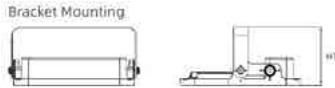

עקומה פוטומטרית:

PRIMO

גוף תאורה הצפה יצוק אלומיניום מעוצב בעל נצילות אורית של 165 לומן-ל-וואט, בעל הסמכת Atex האפשרת שימוש בטוח במנורות באזורים דליקים ונפיצים. מיועד להתקנה בשטחים ציבוריים, מבנים ומנורות.

נצילות אורית: 165LM/W

מקור האור: SMD2835 CRI>80

גוון אור: 3000K/4000K

דרייבר: INVENTRONICS

מתח עבודה: 220V

דרגת אטימות: IP65

הלם מכני: IK10

שעות עבודה: L70 100,000

מבנה הגוף: יציקת אלומיניום כיסוי זכוכית מחוסמת

זוויות הארה: Asymmetrical / 120° / 90° / 60° / 25°

לדים: LUMINUS LED

צבע הגוף: לבן

Version	L1 xW1 xH1
Surface Mounting	354 x330 x92mm
Recessed Mounting	430 x400 x79mm
Bracket Mounting	361 x330 x160mm

Power	lm
80W	13,200
100W	16,000
120W	19,200
150W	23,250

תקנים:

< מאושר ע"י מכון התקנים הישראלי

< CB TEST

< תקן פוטוביולוגי IEC 62471

< EMC EN61547, EN55015, EN610003-2, EN610003-3

< התאמת הדרייבר לת"י 61347 חלק 2.13

< התאמה לתקן IEC 62031