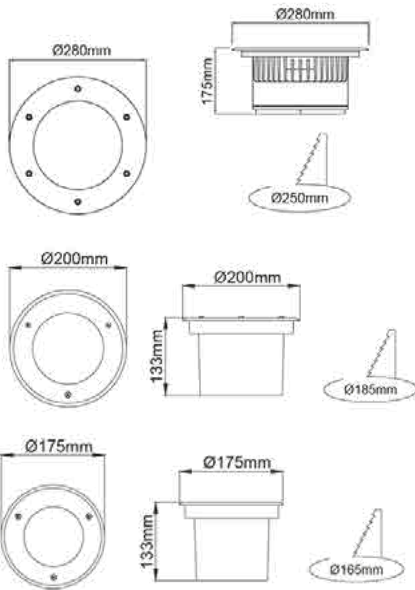

עקומה פוטומטרית: