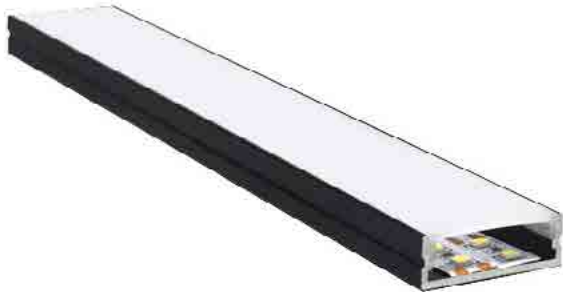

ORPAZ PROFILE 3-3.9

גוף תאורה פרופיל לד צמוד בעל כיסוי פרספקס חלבי. עם נצילות אורית של 137 לומן לוואט, להתקנה בכל סוגי התקרות. מיועד להארת משרדים, חדרי ישיבות, כיתות לימוד, מסדרונות ומעברים. ניתן להזמין דרייבר DALI

הספק: 2X24W/M

נצילות אורית: 100LM/W

מקור האור: LED SMD 2835 OSRAM

גוון אור: 3000K/4000K/6000K

דרייבר: MW

מתח עבודה: 220V

דרגת אטימות: IP20

שעות עבודה: 50,000

מבנה הגוף: יציקת אלומיניום כיסוי פרספקס חלבי

זווית הארה: 120°

צבע הגוף: לבן/שחור / RAL

חוזק מכני: IK03