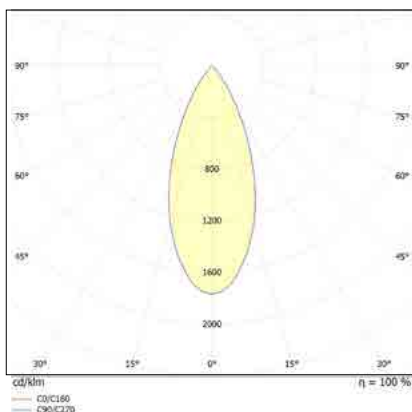

עקומה פוטומטרית:

הספק: 2X12W

נצילות אורית: 2X1600LM 133LM/W

מקור האור: LED SMD CRI>85

גוון אור: 2700K/3000K/4000K

דרייבר: אינטגרלי

מתח עבודה: 220V

דגת אטימות: IP66

הלם מכני: IK07

שעות עבודה: 50,000

מבנה הגוף: יציקת אלומיניום כיסוי זכוכית מחוסמת

זוויות הארה: 20°/ 30°/ 50°

לדים: PHILIPS

צבע הגוף: שחור

תקנים:

CB TEST <

< תקן פוטוביולוגי IEC 62471

< EMC EN61547, EN55015, EN610003-2, EN610003-3

< התאמת הדרייבר לת"י 61347 חלק 2.13

< התאמה לתקן IEC 62031