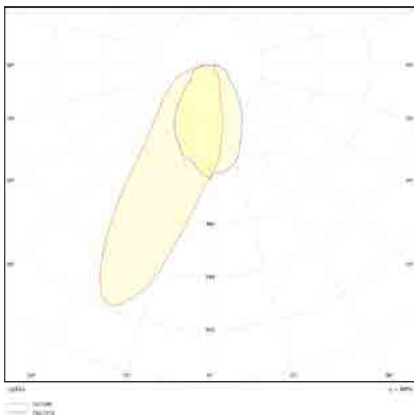

עקומה פוטומטרית: