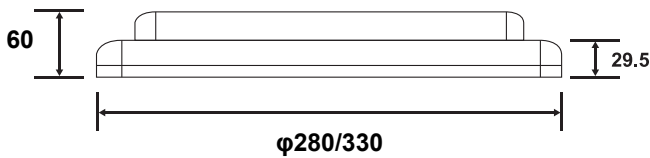

IDAN

גוף תאורה צמוד תקרה/קיר מוגן מים. מיועד להארת מבנים מקורים, חניונים תת קרקעיים וחדרי מדרגות.

הספק: 18W/24W

נצילות אורית: 1800LM/2400LM 100LM/W

מקור האור: SMD2835 CRI>80

גוון אור: 4000K

דרייבר: אינטגרלי

מתח עבודה: 220V

דרגת אטימות: IP54

הלם מכני: IK07

שעות עבודה: 50,000

מבנה הגוף: בסיס וכיסוי PC, עמיד בקרינת UV

זוויות הארה: 120°

צבע הגוף: לבן

תקנים:

< מאושר ע"י מכון התקנים הישראלי

< CB TEST

< תקן פוטוביולוגי IEC 62471

< EMC EN61547, EN55015, EN610003-2, EN610003-3

< התאמת הדרייבר לת"י 61347 חלק 2.13

< התאמה לתקן IEC 62031