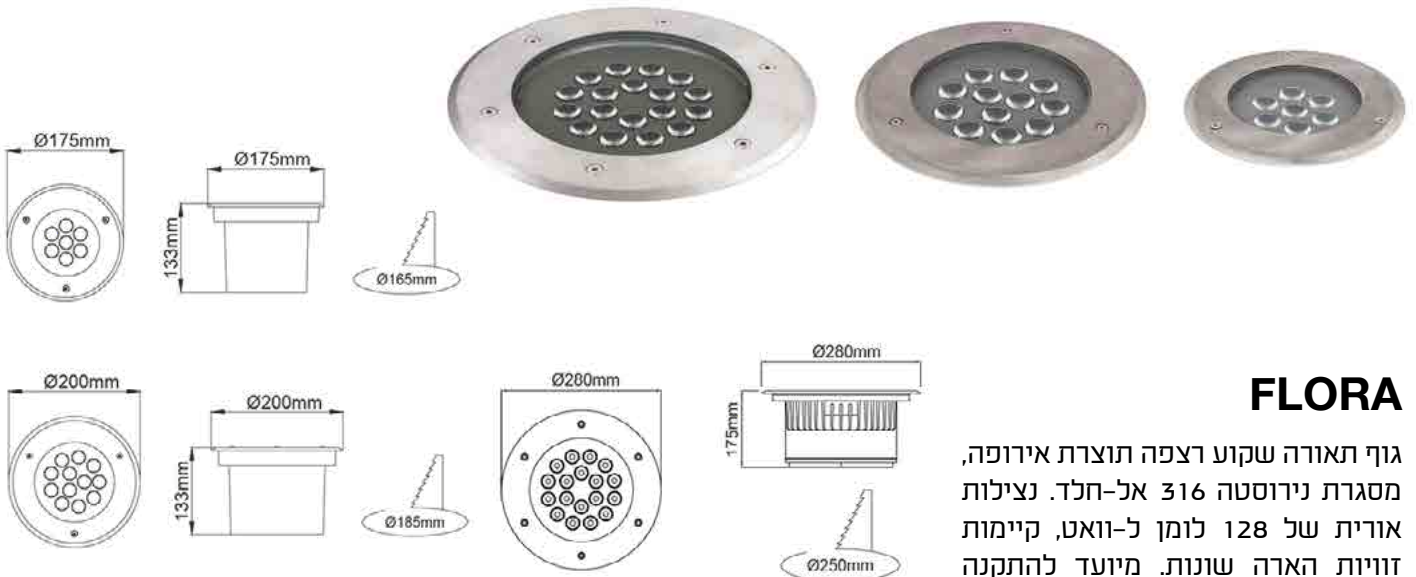

FLORA

גוף תאורה שקוע רצפה תוצרת אירופה, מסגרת נירוסטה 316 אל-חלד. נצילות אורית של 128 לומן ל-וואט, קיימות זוויות הארה שונות. מיועד להתקנה בשטחים ציבוריים, גינות ובתים פרטיים.

עקומה פוטומטרית: