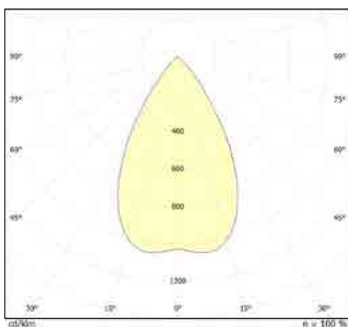

עקומה פוטומטרית: