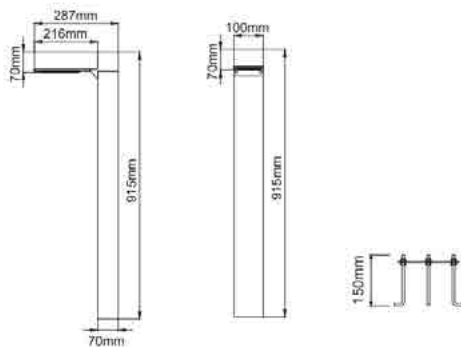

PHILIPS

CARDAN

גוף תאורה עמודון דקורטיבי יציקת אלומיניום מעוצב, בעל נצילות אורית של 133 לומן ל-וואט. מיועד להתקנה בשטחים ציבוריים, גינות, צמחייה ושבילים.

הספק: 20W/2X20W

נצילות אורית: 2660LM/2X2660LM 133LMW

מקור האור: CRI>85 LED SMD

גוון אור: 3000K/4000K

דרייבר: MEANWELL

מתח עבודה: 220V

דרגת אטימות: IP66

הלם מכני: IK08

שעות עבודה: 50,000

מבנה הגוף: יציקת אלומיניום עמידה בפני קורוזיה כיסוי זכוכית מחוסמת

לדים: PHILIPS

צבע הגוף: אפור

זוויות הארה: asymmetry

עקומה פוטומטרית:

תקנים:

CB TEST <

< תקן פוטוביולוגי IEC 62471

< EMC EN61547, EN55015, EN610003-2, EN610003-3

< התאמת הדרייבר לת"י 61347 חלק 2.13 L80 B10

< התאמה לתקן IEC 62031

< התאמה לתקן 60529