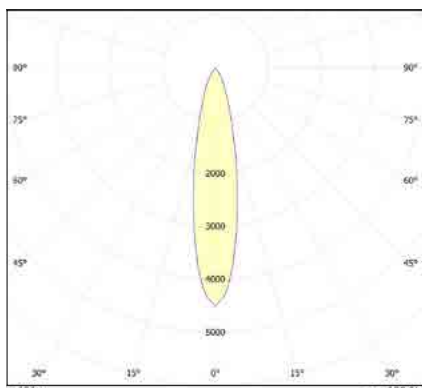

עקומה פוטומטרית:

KOALA

גוף תאורה צמוד קיר מוגן מים UP & DOWN, יצוק אלומיניום, זכוכית מחוסמת. מיועד להתקנה בשטחים ציבוריים ניתן להזמין כ-DOWN בלבד.

- הספק: 2X40W 1X40W
- נצילות אורית: 1X5480LM/2X5480LM137LM/W
- מקור האור: LED COB CRI>85
- גוון אור: 2700K/3000K/4000K
- דרייבר: אינטגרלי
- מתח עבודה: 220V
- דרגת אטימות: IP65
- הלם מכני: IK07
- שעות עבודה: 50,000
- מבנה הגוף: יציקת אלומיניום עמידה בפני קורוזיה כיסוי זכוכית מחוסמת
- זוויות הארה: 12°/20°/30°/40°/60°
- לדים: PHILIPS
- צבע הגוף: שחור/אפור

תקנים:

- CB TEST <
- IEC 62471 תקן פוטוביולוגי
- EN61547, EN55015, EN610003-2, EN610003-3 EMC <
- התאמת הדרייבר לת"י 61347 חלק 2.13 <
- התאמה לתקן IEC 62031 <