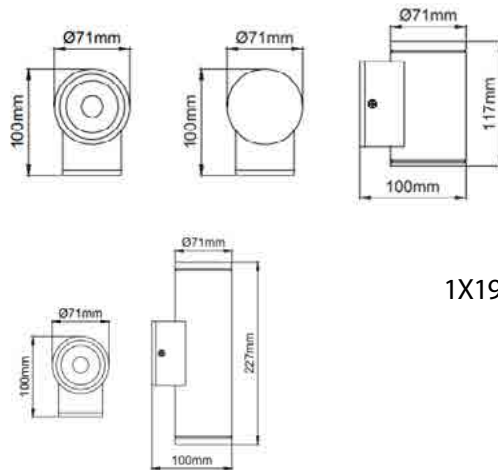

KOALA MINI

גוף תאורה צמוד קיר מוגן מים, זכוכית מחוסמת תוצרת אירופה, מיועד להתקנה בשטחים ציבוריים. ניתן להזמין כ- DOWN בלבד.

עקומה פוטומטרית:

- הספק: 2X14W 1X14W
- נצילות אורית: 1X1918LM/2X1981137LM/W
- מקור האור: LED COB CRI>85
- גוון אור: 2700K/3000K/4000K
- דרייבר: אינטגרלי
- מתח עבודה: 220V
- דרגת אטימות: IP65
- הלם מכני: IK08
- שעות עבודה: 50,000
- מבנה הגוף: יציקת אלומיניום עמידה בפני קורוזיה, כיסוי זכוכית מחוסמת
- זוויות הארה: 20°/36°/50°
- צבע הגוף: שחור/אפור

תקנים:

- CB TEST <
- < תקן פוטוביולוגי IEC 62471
- < EN61547, EN55015, EN610003-2, EN610003-3 EMC
- < התאמת הדרייבר לת"י 61347 חלק 2.13
- < התאמה לתקן IEC 62031