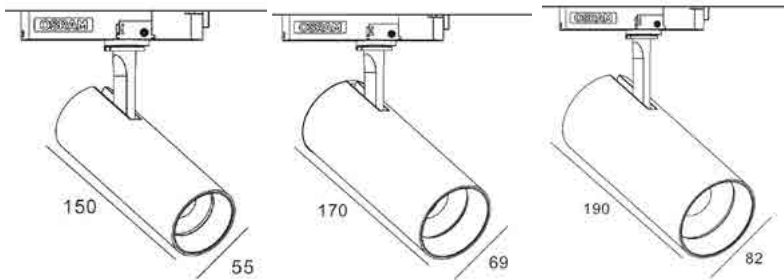

הספק: 15W/30W/40W
נצילות אורית: 1425LM/2850LM/3800LM 95LM/W

מקור האור: LED COB CRI>90
גוון אור: 3000K/4000K

דרייבר: OSRAM

מתח עבודה: 220V

דרגת אטימות: IP20

שעות עבודה: 50,000

מבנה הגוף: יציקת אלומיניום כיסוי זכוכית מחוסמת

זווית הארה: 25° / 36°

לדים: LUMINUS LED

צבע הגוף: לבן / שחור

חוזק מכני: IK04