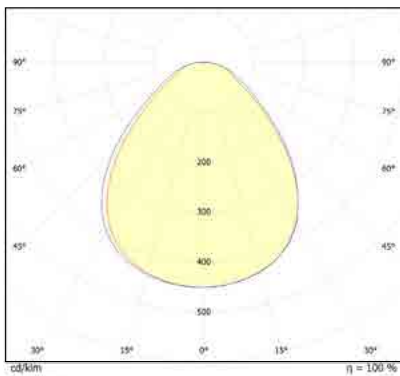

- נצילות אורית: 160LM/W
- מקור האור: LED SMD CRI>85
- גוון אור: 3000K/4000K/6000K
- דרייבר: LIFUD/PHILIPS/MW
- מתח עבודה: 220V
- דרגת אטימות: IP65
- הלם מכני: IK10
- שעות עבודה: 50,000
- מבנה הגוף: יציקת אלומיניום
- זוויות הארה: 60°/90°/120°
- לדים: LUMILEDS / SAMSUNG
- צבע הגוף: אפור

Power	LM	Ø-mm	H-mm
100W	16,000	345	195
150W	24,000	345	195
200W	32,000	390	205
240W	38,400	390	205

תקנים:

- < מאושר ע"י מכון התקנים הישראלי
- < תקן פוטוביולוגי IEC 62471
- < EN61547, EN55015, EN610003-2, EN610003-3 EMC
- < התאמת הדרייבר לת"י 61347 חלק 2.13
- < התאמה לתקן IEC 62031