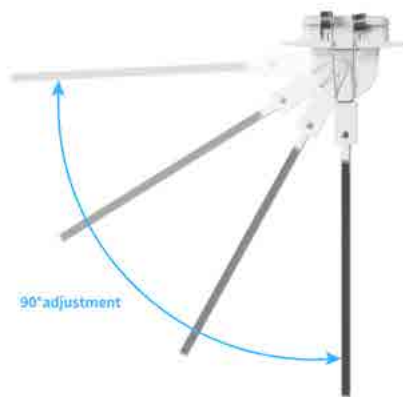

תקנים:

< מאושר ע"י מכון התקנים הישראלי