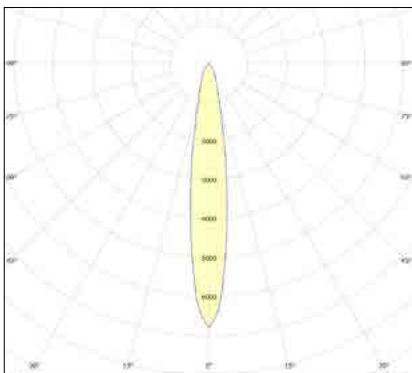

## WALK - A

עקומה פוטומטרית:

גוף תאורה שקוע רצפה תוצרת אירופה, מסגרת נירוסטה 316 אל-חלד. נצילות אורית של 135 לומן ל-וואט, קיימות זוויות הארה שונות. מיועד להתקנה בשטחים ציבוריים, גינות ובתים פרטיים.

הספק: 6W/3W  
נצילות אורית: 405LM/810LM 135LM/W