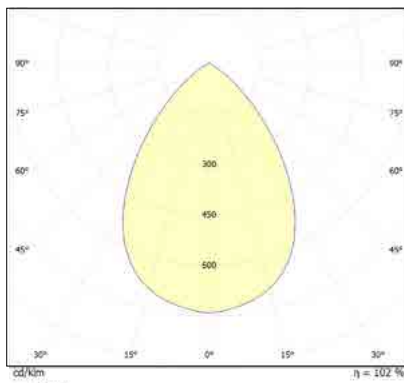

עקומה פוטומטרית:

AMITAI

גוף תאורה הצפה יצוק אלומיניום מעוצב בעל נצילות אורית של 130 לומן ל-וואט, להארת מבנים גבוהים. מיועד להתקנה בשטחים ציבוריים, מבנים, עצים וצמחייה.

הספק: 100W, 200W, 300W

מקור האור: LED SMD CRI>70

גוון אור: 4000K

דרייבר: PHILIPS

מתח עבודה: 220V

דרגת אטימות: IP65

הלם מכני: IK07

שעות עבודה: 50,000

מבנה הגוף: יציקת אלומיניום כיסוי זכוכית מחוסמת

זוויות הארה: 60°/ 90°/ 120°

לדים: LUMILEDS

צבע הגוף: אפור

Power	LM	L-mm	W-mm	H-mm
100W	13,000	380	276	62
200W	26,000	380	276	62
300W	39,000	449	338	65.7

תקנים:

< מאושר ע"י מכון התקנים הישראלי

< CB TEST

< תקן פוטוביולוגי IEC 62471

< EN61547, EN55015, EN610003-2, EN610003-3 EMC

< התאמת הדרייבר לת"י 61347 חלק 2.13

< התאמה לתקן IEC 62031