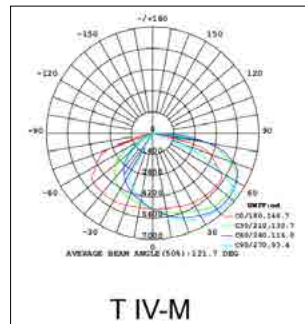

PHILIPS

ROEY

גוף תאורה פנס רחוב יצוק אלומיניום בעל נצילות אורית של 130 לומן-ל-וואט מיועד להתקנה בשטחים ציבוריים, חניונים פתוחים, כבישים וגינות.