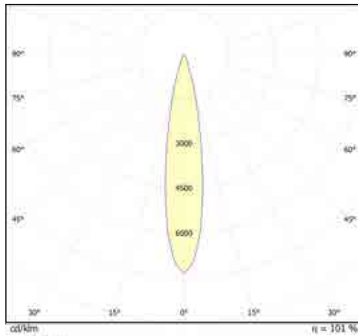

עקומה פוטומטרית:

- נצילות אורית: 115/120LM/W
- מקור האור: LED SMD CRI>85
- גוון אור: 3000K/4000K
- דרייבר: אינטגרלי
- מתח עבודה: 220V
- דרגת אטימות: IP66
- הלם מכני: IK07
- שעות עבודה: 50,000
- מבנה הגוף: יציקת אלומיניום
- זוויות הארה: 18°/25°/45°
- לדים: PHILIPS
- צבע הגוף: אפור

Power	LM
5W	575
22W	2,703
36W	4,425
60W	7,375

תקנים:

- < מאושר ע"י מכון התקנים הישראלי
- < CB TEST
- < תקן פוטוביולוגי IEC 62471
- < EN61547, EN55015, EN610003-2, EN610003-3 EMC
- < התאמת הדרייבר לת"י 61347 חלק 2.13
- < התאמה לתקן IEC 62031