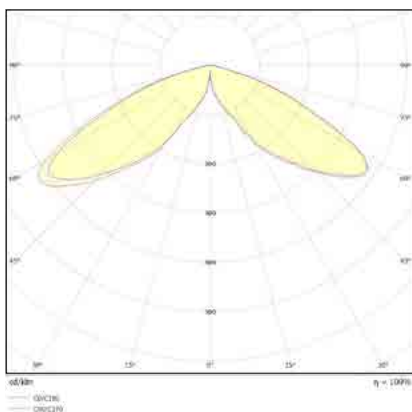

עקומה פוטומטרית: