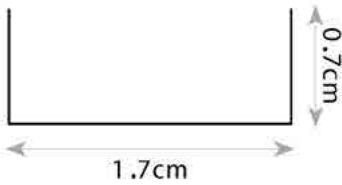

ORPAZ SURFACE PROFILE 1.7

גוף תאורה פרופיל לד צמוד בעל כיסוי פרספקס חלבי. עם נצילות אורית של 100 לומן לואט, להתקנה בכל סוגי התקרות. מיועד להארת משרדים, חדרי ישיבות, כיתות לימוד, מסדרונות ומעברים. ניתן להזמין דרייבר DALI

הספק: 10/15/24W/M

נצילות אורית: 100LM/W

מקור האור: LED SMD 2835 OSRAM

גוון אור: 3000K/4000K/6000K

דרייבר: MW

מתח עבודה: 220V

דרגת אטימות: IP20

שעות עבודה: 50,000

מבנה הגוף: יציקת אלומיניום כיסוי פרספקס חלבי

זווית הארה: 120°

צבע הגוף: לבן/שחור / RAL

חוזק מכני: IK03

עקומה פוטומטרית:

תקנים:

< מאושר ע"י מכון התקנים הישראלי

< תקן פוטוביולוגי IEC 62471 RGo

< EN61547, EN55015, EN610003-2, EN610003-3 EMC

< התאמת הדרייבר לת"י 61347 חלק 2.13

< מבחן LM80 IESTM21-11