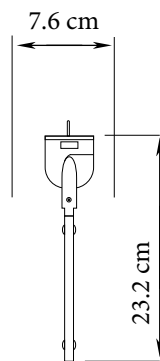

תקנים:

< מאושר ע"י מכון התקנים הישראלי