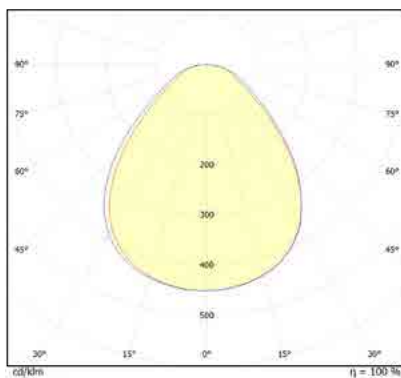

KARISH

גוף תאורה לד תעשייתי תלוי, יציקת אלומיניום. עם נצילות אורית גבוהה של 100 לומן לווואט, להתקנה בכל סוגי התקרות. מיועד להארת מחסנים, אולמות יצור, מרלוגים.

עקומה פוטומטרית: