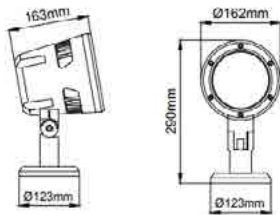

PANDA

גוף תאורה הצפה תוצרת אירופה, יצוק אלומיניום מעוצב בעל נצילות אורית בין 115 ל-120 לומן-ל-וואט, מערכת אופטית בעלת עדשות, קיימות זוויות הארה שונות. מיועד להתקנה בשטחים ציבוריים, מבנים, עצים וצמחייה. ניתן לקבל כולל דוקרן.