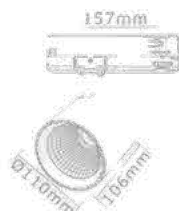

תקנים:

< מאושר ע"י מכון התקנים הישראלי

< CB TEST

< תקן פוטוביולוגי IEC 62471

< EN61547, EN55015, EN610003-2, EN610003-3 EMC

< התאמת הדרייבר לת"י 61347 חלק 2.13

< התאמה לתקן IEC 62031