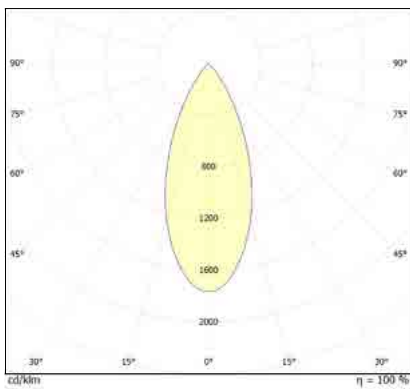

עקומה פוטומטרית:

הספק: 12W/24W
נצילות אורית: 1483LM/2966LM 124LM/W

מקור האור: LED SMD CRI>85

גוון אור: 2700K/3000/4000K

דרייבר: אינטגרלי

מתח עבודה: 220V

דרגת אטימות: IP66

הלם מכני: IK07

שעות עבודה: 50,000

מבנה הגוף: יציקת אלומיניום

זוויות הארה: 30°/45°/60°

לדים: PHILIPS

צבע הגוף: שחור

תקנים:

CB TEST <

< תקן פוטוביולוגי IEC 62471

< EMC EN61547, EN55015, EN610003-2, EN610003-3

< התאמת הדרייבר לת"י 61347 חלק 2.13

< התאמה לתקן IEC 62031