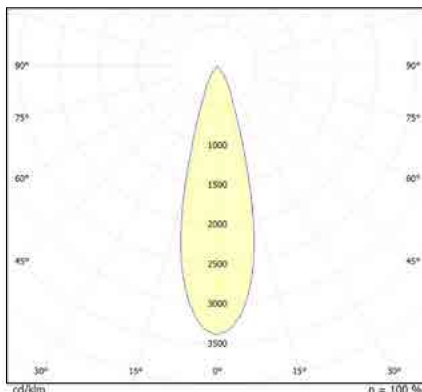

עקומה פוטומטרית:

DAN UP & DOWN

גוף תאורה צמוד קיר מוגן מים UP&DOWN, יצוק אלומיניום, זכוכית מחוסמת. מיועד להתקנה בשטחים ציבוריים.

הספק: 2X15W

נצילות אורית: 3300LM 110LM/W

מקור האור: LED COB CRI>80

גוון אור: 3000K

דרייבר: אינטגרלי

מתח עבודה: 220V

דרגת אטימות: IP65

הלם מכני: IK08

שעות עבודה: 50,000

מבנה הגוף: יציקת אלומיניום כיסוי זכוכית

זוויות הארה: 15°/ 24°/36°/60°

צבע הגוף: שחור

תקנים:

< מאושר ע"י מכון התקנים הישראלי

< CB TEST

< תקן פוטוביולוגי IEC 62471

< EMC EN61547, EN55015, EN610003-2, EN610003-3

< התאמת הדרייבר לת"י 61347 חלק 2.13

< התאמה לתקן IEC 62031