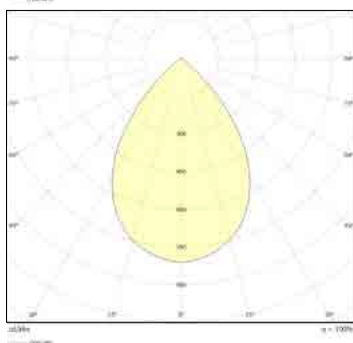

עקומה פוטומטרית:

Power	LM
400W	60,000
800W	120,000
1200W	180,000