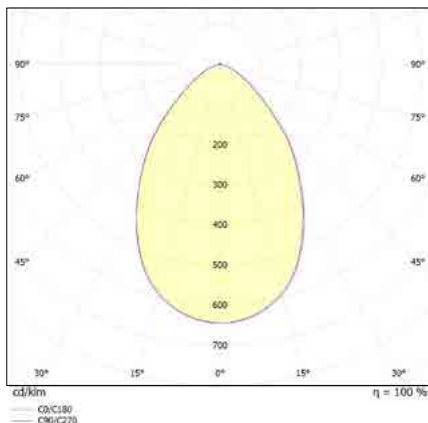

נצילות אורית: 120LM/W

מקור האור: LED SMD CRI>85

גוון אור: 3CCT

דרייבר: LIFUD

מתח עבודה: 220V

דגת אטימות: IP44

שעות עבודה: 50,000

מבנה הגוף: יציקת אלומיניום כיסוי חלבי

זווית הארה: 90° UGR<19

צבע הגוף: לבן/שחור

חוזק מכני: IK02

Power	LM	Ø-mm	H-mm	CUT-mm
10W	1,200	95	35	85
15W	1,800	140	35	130
20W	2,400	170	35	158
30W	3,600	220	35	205

תקנים:

< מאושר ע"י מכון התקנים הישראלי

< תקן פוטוביולוגי RGo IEC 62471

< EN61547, EN55015, EN610003-2, EN610003-3 EMC

< התאמת הדרייבר לת"י 61347 חלק 2.13

< התאמה לתקן IEC 62031