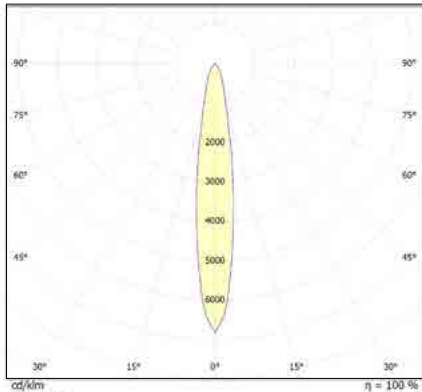

עקומה פוטומטרית:

DAN UP & DOWN

גוף תאורה צמוד קיר מוגן מים UP&DOWN, יצוק אלומיניום, זכוכית מחוסמת. מיועד להתקנה בשטחים ציבוריים.

הספק: 2X15W

נצילות אורית: 3300LM 110LM/W

מקור האור: LED COB CRI>80

גוון אור: 3000K

דרייבר: אינטגרלי

מתח עבודה: 220V

דרגת אטימות: IP65

הלם מכני: IK08

שעות עבודה: 50,000

מבנה הגוף: יציקת אלומיניום כיסוי זכוכית

זוויות הארה: 15°/ 24°/36°/60°

צבע הגוף: שחור

תקנים:

< מאושר ע"י מכון התקנים הישראלי

< CB TEST

< תקן פוטוביולוגי IEC 62471

< EMC EN61547, EN55015, EN610003-2, EN610003-3

< התאמת הדרייבר לת"י 61347 חלק 2.13

< התאמה לתקן IEC 62031