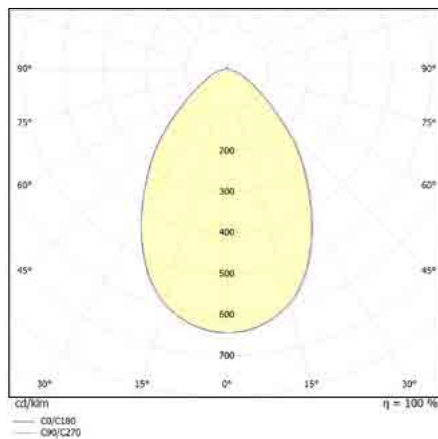

עקומה פוטומטרית:

נצילות אורית: 100LM/W

מקור האור: LED SMD CRI>85

גוון אור: 3000K/4000K/6000K

דרייבר: OSRAM/LIFUD

מתח עבודה: 220V

דרגת אטימות: IP20

שעות עבודה: 50,000

מבנה הגוף: יציקת אלומיניום כיסוי חלבי

זווית הארה: UGR<19 90°

צבע הגוף: לבן/שחור

חוזק מכני: IK02

Power	LM	Ø-mm	H-mm	CUT-mm
10W	1,000	103	56.5	90
15W	1,500	136	56.5	120
20W	2,000	176	59.5	160
30W	3,000	210	60	200

תקנים:

- < מאושר ע"י מכון התקנים הישראלי ת"י 20 חלק 2.2
- < תקן פוטוביולוגי IEC 62471 RGo
- < EMC EN61547, EN55015, EN610003-2, EN610003-3
- < התאמת הדרייבר לת"י 61347 חלק 2.13
- < מבחן LM80
- < התאמה לתקן IEC 62031