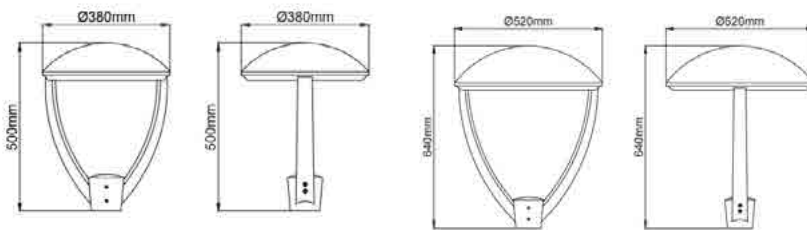

SOLEMAR

פנס רחוב יצוק אלומיניום תוצרת אירופה, מעוצב בעל נצילות אורית של 122 לומן ל-וואט. מיועד להתקנה בשטחים ציבוריים וגינות.

הספק: 30W 60W
נצילות אורית: 3600LM/7320LM 122LM/M

מקור האור: LED SMD CRI>85

גוון אור: 3000K/4000K

דרייבר: MW

מתח עבודה: 220V

דגת אטימות: IP66

הלם מכני: IK09

שעות עבודה: 50,000

מבנה הגוף: יציקת אלומיניום עמידה בפני קורוזיה, כיסוי זכוכית מחוסמת

לדים: PHILIPS

צבע הגוף: אפור

עקומה פוטומטרית: