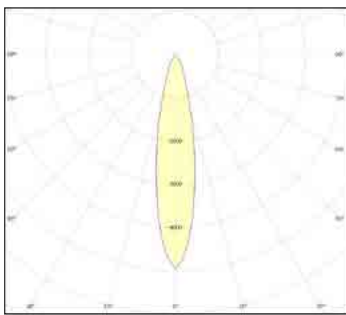

MW MEAN WELL עקומה פוטומטרית:

MULTI KAMI MAXI ST

גוף תאורה פנס רחוב תוצרת אירופה, יצוק אלומיניום מעוצב בעל נצילות אורית של 121 לומן ל-וואט מיועד להתקנה בשטחים ציבוריים וגינות.

הספק: 4X 42W

נצילות אורית: 4X75106 121LM/W

מקור האור: LED COB CRI>85

גוון אור: 3000K/4000K

דרייבר: MW

מתח עבודה: 220V

דרגת אטימות: IP66

הלם מכני: IK08

שעות עבודה: 50,000

מבנה הגוף: יציקת אלומיניום עמידה בפני קורוזיה, כיסוי זכוכית מחוסמת

לדים: PHILIPS

צבע הגוף: אפור/שחור/לבן

זוויות הארה: 12°/20°/30°/40°/60°

תקנים:

CB TEST <

< תקן פוטוביולוגי IEC 62471

< EN61547, EN55015, EN610003-2, EN610003-3 EMC

< התאמת הדרייבר לת"י 61347 חלק 2.13

< התאמה לתקן IEC 62031