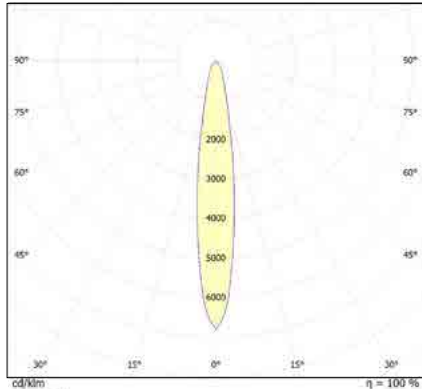

עקומה פוטומטרית:

KOALA

גוף תאורה צמוד קיר מוגן מים UP & DOWN, יצוק אלומיניום, זכוכית מחוסמת. מיועד להתקנה בשטחים ציבוריים ניתן להזמין כ-DOWN בלבד.

- הספק: 2X40W 1X40W
- נצילות אורית: 1X5480LM/2X5480LM137LM/W
- מקור האור: LED COB CRI>85
- גוון אור: 2700K/3000K/4000K
- דרייבר: אינטגרלי
- מתח עבודה: 220V
- דרגת אטימות: IP65
- הלם מכני: IK07
- שעות עבודה: 50,000
- מבנה הגוף: יציקת אלומיניום עמידה בפני קורוזיה כיסוי זכוכית מחוסמת
- זוויות הארה: 12°/20°/30°/40°/60°
- לדים: PHILIPS
- צבע הגוף: שחור/אפור

תקנים:

- CB TEST <
- IEC 62471 תקן פוטוביולוגי
- EN61547, EN55015, EN610003-2, EN610003-3 EMC <
- התאמת הדרייבר לת"י 61347 חלק 2.13 <
- התאמה לתקן IEC 62031 <