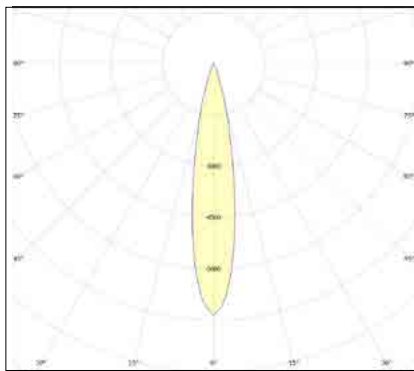

עקומה פוטומטרית: