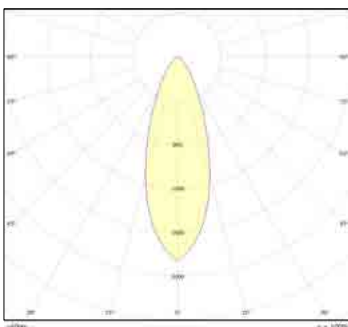

עקומה פוטומטרית:

הספק: 22+20W

נצילות אורית: 2703+2530LM 122LM/W

מקור האור: LED SMD CRI>85

גוון אור: 3000K/4000K

דרייבר: אינטגרלי

מתח עבודה: 220V

דרגת אטימות: IP66

הלם מכני: IK08

שעות עבודה: 50,000

מבנה הגוף: יציקת אלומיניום, כיסוי זכוכית מפזרת עמידה בפני זעזועים

צבע הגוף: אפור/שחור

זוויות הארה: 18°/25°/45°

תקנים:

CB TEST <

< תקן פוטוביולוגי IEC 62471

< EMC EN61547, EN55015, EN610003-2, EN610003-3

< התאמת הדרייבר לת"י 61347 חלק 2.13

< התאמה לתקן IEC 62031