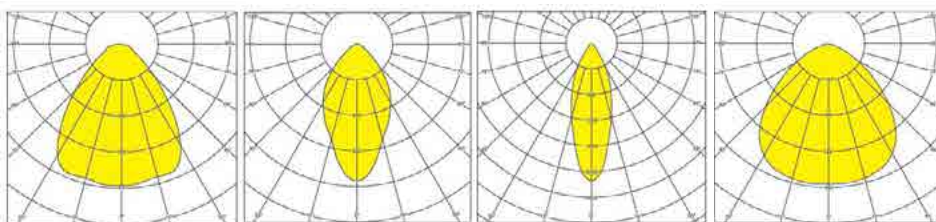

90°

60° (SP)

30° (SP)

120°(FF)