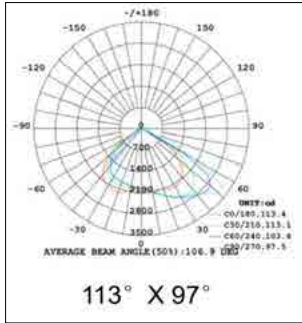

PHILIPS

ROEY

גוף תאורה פנס רחוב יצוק אלומיניום בעל נצילות אורית של 130 לומן-ל-וואט מיועד להתקנה בשטחים ציבוריים, חניונים פתוחים, כבישים וגינות.