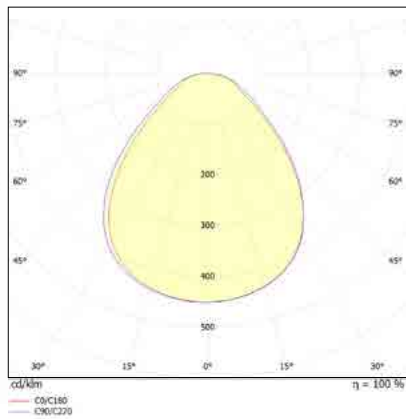

מבנה הגוף: מסגרת אלומיניום כיסוי חלבי

זווית הארה: 90°

צבע הגוף: לבן

חוזק מכני: IK04

מידות:

עקומה פוטומטרית:

תקנים:

< מאושר ע"י מכון התקנים הישראלי