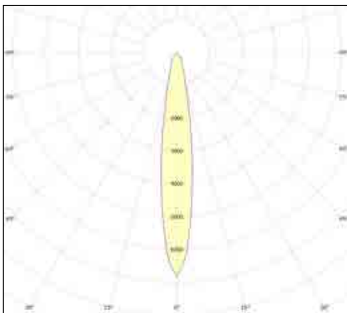

עקומה פוטומטרית:

GEO-A

עמוד תאורה משולב עם גוף תאורה כפול תוצרת אירופה, יציקת אלומיניום מעוצב בעל נצילות אודית של 123 לומן ל-וואט. מיועד להתקנה בשטחים ציבוריים.

הספק: 22+22W

נצילות אודית: 2703+2703LM 123LM/W

מקור האור: LED SMD CRI>85

גוון אור: 3000K/4000K

דרייבר: אינטגרלי

מתח עבודה: 220V

דגת אטימות: IP66

הלם מכני: IK08

שעות עבודה: 50,000

מבנה הגוף: יציקת אלומיניום, כיסוי זכוכית מפזרת עמידה בפני זעזועים

צבע הגוף: אפור/שחור

זוויות הארה: 18°/25°/45°

תקנים:

CB TEST <

תקן פוטוביולוגי IEC 62471 <

EMC EN61547, EN55015, EN610003-2, EN610003-3 <

< התאמת הדרייבר לת"י 61347 חלק 2.13

< התאמה לתקן IEC 62031