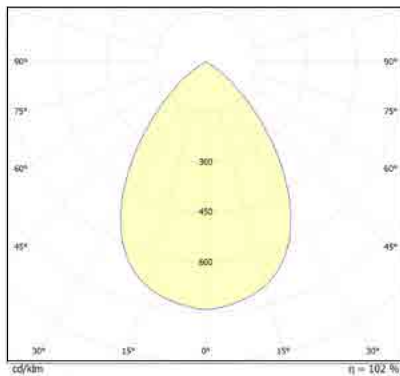

- נצילות אורית: 160LM/W
- מקור האור: LED SMD CRI>85
- גוון אור: 3000K/4000K/6000K
- דרייבר: LIFUD/PHILIPS/MW
- מתח עבודה: 220V
- דרגת אטימות: IP65
- הלם מכני: IK10
- שעות עבודה: 50,000
- מבנה הגוף: יציקת אלומיניום
- זוויות הארה: 60°/90°/120°
- לדים: LUMILEDS / SAMSUNG
- צבע הגוף: אפור

Power	LM	Ø-mm	H-mm
100W	16,000	345	195
150W	24,000	345	195
200W	32,000	390	205
240W	38,400	390	205

תקנים:

- < מאושר ע"י מכון התקנים הישראלי
- < תקן פוטוביולוגי IEC 62471
- < EN61547, EN55015, EN610003-2, EN610003-3 EMC
- < התאמת הדרייבר לת"י 61347 חלק 2.13
- < התאמה לתקן IEC 62031