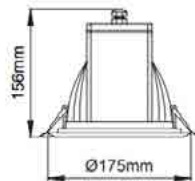

עקומה פוטומטרית: