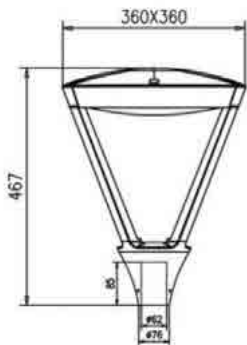

עקומה פוטומטרית:

DEKEL SQUARE

גוף תאורה ראש עמוד מרובע דקורטיבי מעוצב, מיועד להתקנה בשטחים ציבוריים וגינות.

הספק: 60W

נצילות אורית: 5100LM 85LM/W

מקור האור: CRI>85 LED SMD

גוון אור: 3000K

דרייבר: אינטגרלי

מתח עבודה: 220V

דרגת אטימות: IP65

הלם מכני: IK08

שעות עבודה: 50,000

מבנה הגוף: יציקת אלומיניום

זוויות הארה: Asymmetric

לדים: EDISON LED

צבע הגוף: אפור

תקנים:

< מאושר ע"י מכון התקנים הישראלי

< תקן פוטוביולוגי IEC 62471 RGo

< EMC EN61547, EN55015, EN610003-2, EN610003-3

< התאמת הדרייבר לת"י 61347 חלק 2.13

< התאמה לתקן IEC 62031

< התאמה לתקן 60529