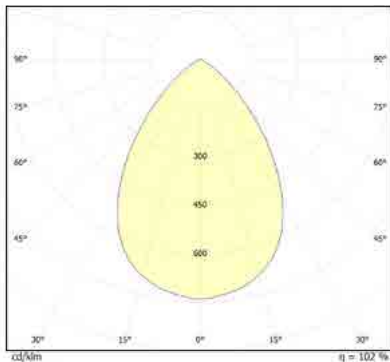

שעות עבודה: 50,000

מבנה הגוף: יציקת אלומיניום כיסוי פרספקס חלבי

זווית הארה: 38° / 120°

צבע הגוף: שחור

חוזק מרווי: 30KA

עקומה פוטומטרית:

Mark	Power	LM
A	8W	640
B	20W	1,120
C	60W	1,600
D	7W	560

תקנים: