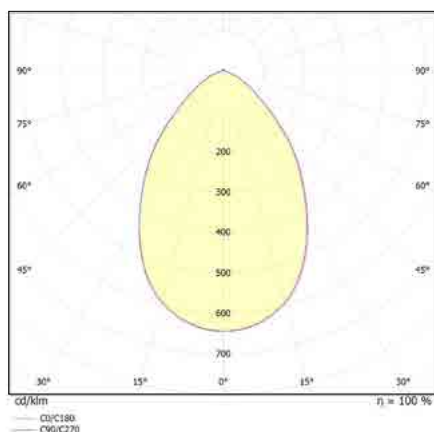

עקומה פוטומטרית: