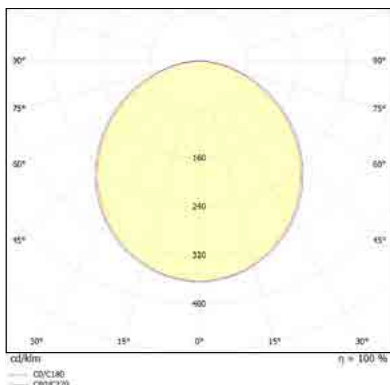

שעות עבודה: 50,000

מבנה הגוף: יציקת אלומיניום כיסוי פרספקס חלבי

זווית הארה: 38° / 120°

צבע הגוף: שחור

חוזק מרווי: 30KA

עקומה פוטומטרית:

Mark	Power	LM
A	8W	640
B	20W	1,120
C	60W	1,600
D	7W	560

תקנים: