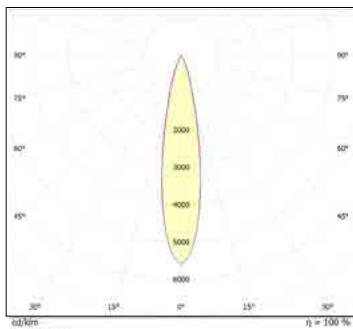

Power	LM
10W	1,142
20W	2,696
30W	4,109
42W	5,106

KAMI MICRO

גוף תאורה הצפה תוצרת אירופה, יצוק אלומיניום מעוצב בעל נצילות אורית של 126 לומן ל-וואט, מערכת אופטית בעלת עדשות, קיימות זוויות הארה שונות. מיועד להתקנה בשטחים ציבוריים, מבנים, עצים וצמחייה. ניתן לקבל כולל דוקרן.

נצילות אורית: 126LM/W

מקור האור: LED COB CRI>85

גוון אור: 3000K/4000K

דרייבר: אינטגרלי

מתח עבודה: 220V

דרגת אטימות: IP65

הלם מכני: IK07

שעות עבודה: 50,000

מבנה הגוף: יציקת אלומיניום כיסוי זכוכית מחוסמת

זוויות הארה: 20°/30°/40°/60°

לדים: PHILIPS

צבע הגוף: שחור

תקנים:

CB TEST <

< תקן פוטוביולוגי IEC 62471

< EMC EN61547, EN55015, EN610003-2, EN610003-3

< התאמת הדרייבר לת"י 61347 חלק 2.13

< התאמה לתקן IEC 62031