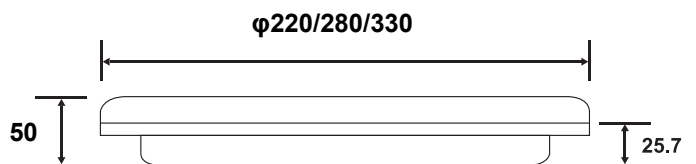

הלם מכני: IK04

שעות עבודה: 50,000

מבנה הגוף: פוליקרבונט

זוויות הארה: 120°

צבע הגוף: לבן