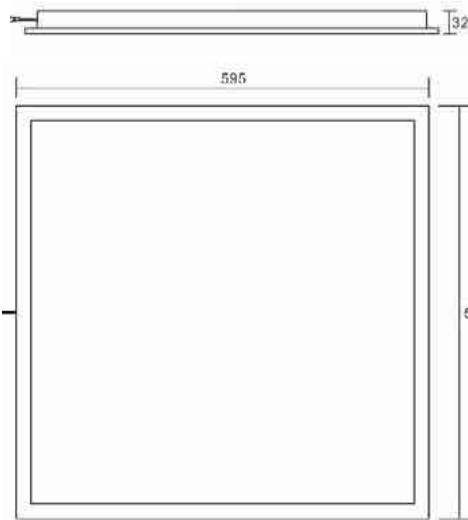

LIOR

גוף תאורה Slim Backlight שקוע בתקרה, המיועד להתקנה בתקרה מינרלית/פריקה. בעל תכונות של חסכון באנרגיה ומוגן סנוור ברמה גבוהה. מיועד להארת משרדים, חדרי ישיבות, כיתות לימוד וכל סוגי החללים הפנימיים. מתאים למידה 59.5 ס"מ x 60.5 ס"מ.

מידות: