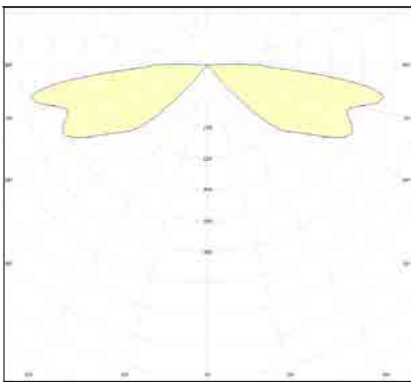

לדים: CREE

צבע הגוף: אפור/שחור

עקומה פוטומטרית: