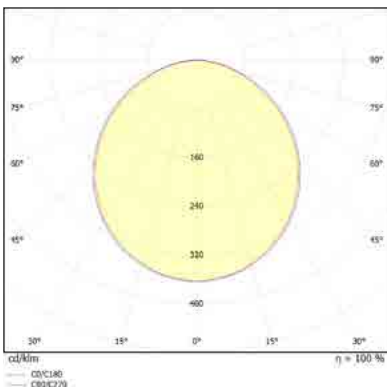

עקומה פוטומטרית:

ORPAZ ROUND PROFILE

גוף תאורה פרופיל לד מעוגל, בעל כיסוי פרספקס חלבי. עם נצילות אורית של 137 לומן לוואט, להתקנה בכל סוגי התקרות. מיועד להארת משרדים, חדרי ישיבות, מסדרונות ומעברים. ניתן להזמין דרייבר DALI

הספק: 60W/M

נצילות אורית: 100LM/W

מקור האור: LED PCB 2835 OSRAM

גוון אור: 3000K/4000K/6000K

דרייבר: TCI

מתח עבודה: 220V

דרגת אטימות: IP20

שעות עבודה: 50,000

מבנה הגוף: יציקת אלומיניום כיסוי פרספקס חלבי

זווית הארה: 120°

צבע הגוף: לבן/שחור/ RAL

חוזק מכני: IK03

תקנים:

< מאושר ע"י מכון התקנים הישראלי

< תקן פוטוביולוגי IEC 62471 RGo

< EN61547, EN55015, EN610003-2, EN610003-3 EMC

< התאמת הדרייבר לת"י 61347 חלק 3 2.1

< מבחן LM70>60,000Hrs IESTM21-11