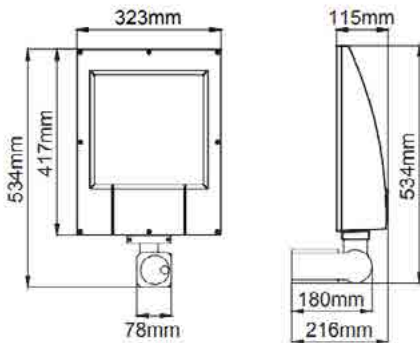

עקומה פוטומטרית: