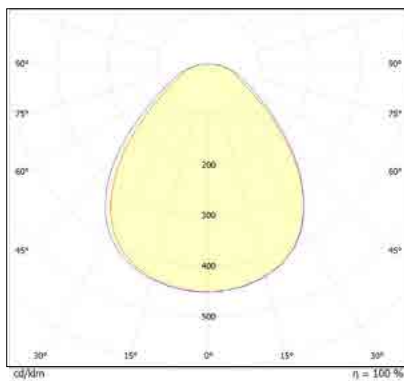

עקומה פוטומטרית:

AMITAI

גוף תאורה הצפה יצוק אלומיניום מעוצב בעל נצילות אורית של 130 לומן ל-וואט, להארת מבנים גבוהים. מיועד להתקנה בשטחים ציבוריים, מבנים, עצים וצמחייה.

הספק: 100W, 200W, 300W

מקור האור: LED SMD CRI>70

גוון אור: 4000K

דרייבר: PHILIPS

מתח עבודה: 220V

דרגת אטימות: IP65

הלם מכני: IK07

שעות עבודה: 50,000

מבנה הגוף: יציקת אלומיניום כיסוי זכוכית מחוסמת

זוויות הארה: 60°/ 90°/ 120°

לדים: LUMILEDS

צבע הגוף: אפור

Power	LM	L-mm	W-mm	H-mm
100W	13,000	380	276	62
200W	26,000	380	276	62
300W	39,000	449	338	65.7

תקנים:

< מאושר ע"י מכון התקנים הישראלי

< CB TEST

< תקן פוטוביולוגי IEC 62471

< EN61547, EN55015, EN610003-2, EN610003-3 EMC

< התאמת הדרייבר לת"י 61347 חלק 2.13

< התאמה לתקן IEC 62031