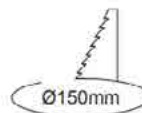

עקומה פוטומטרית:

TERRA

גוף תאורה שקוע בתקרה, מוגן מים, בעל כיסוי זכוכית עם נצילות אורית גבוהה של 143 לומן לואט, להתקנה בכל סוגי התקרות. מיועד לאזורים רטובים.

- הספק: 15W 35W 28W
- נצילות אורית: 2145LM 4004LM/5005LM 143LM/W
- מקור האור: CRI85 LED SMD
- גוון אור: 3000K/4000K
- דרייבר: MEANWELL
- מתח עבודה: 220V
- דרגת אטימות: IP66
- חוזק מכני: IK08
- שעות עבודה: 50,000
- מבנה הגוף: יציקת אלומיניום עמידה בפני קורוזיה כיסוי זכוכית מחוסמת
- לדים: PHILIPS
- צבע הגוף: אפור
- זוויות הארה: 20°/30°/40°/60°

תקנים:

- CB TEST <
- תקן פוטוביולוגי IEC 62471 <
- EN61547, EN55015, EN610003-2, EN610003-3 EMC <
- התאמת הדרייבר לת"י 61347 חלק 2.13 L80 B10 <
- התאמה לתקן IEC 62031 <
- התאמה לתקן 60529 <