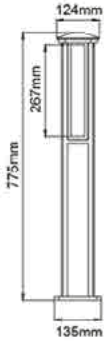

GEO-C

עמוד תאורה יציקת אלומיניום מעוצב תוצרת אירופה, בעל נצילות אורית של 127 לומן ל-וואט. מיועד להתקנה בשטחים ציבוריים.