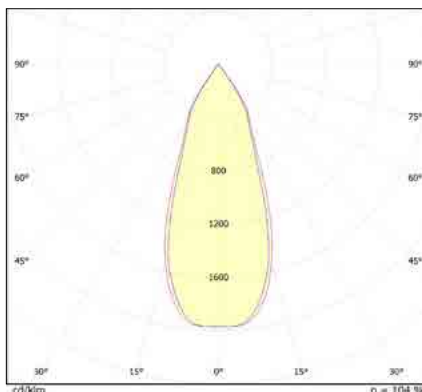

עקומה פוטומטרית:

DAN DOWN

גוף תאורה צמוד קיר מוגן מים DOWN, יצוק אלומיניום, זכוכית מחוסמת. מיועד להתקנה בשטחים ציבוריים.

הספק: 1X15W

נצילות אורית: 1650LM 110LM/W

מקור האור: LED COB CRI>80

גוון אור: 3000K

דרייבר: אינטגרלי

מתח עבודה: 220V

דגת אטימות: IP65

הלם מכני: IK08

שעות עבודה: 50,000

מבנה הגוף: יציקת אלומיניום כיסוי זכוכית

זוויות הארה: 15°/ 24°/36°/60°

צבע הגוף: שחור

תקנים:

< מאושר ע"י מכון התקנים הישראלי

< CB TEST

< תקן פוטוביולוגי IEC 62471

< EN61547, EN55015, EN610003-2, EN610003-3 EMC

< התאמת הדרייבר לת"י 61347 חלק 2.13

< התאמה לתקן IEC 62031