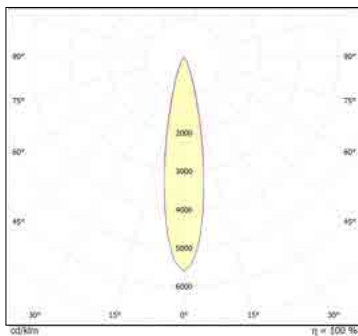

עקומה פוטומטרית:

- נצילות אורית: 115/120LM/W
- מקור האור: LED SMD CRI>85
- גוון אור: 3000K/4000K
- דרייבר: אינטגרלי
- מתח עבודה: 220V
- דרגת אטימות: IP66
- הלם מכני: IK07
- שעות עבודה: 50,000
- מבנה הגוף: יציקת אלומיניום
- זוויות הארה: 18°/25°/45°
- לדים: PHILIPS
- צבע הגוף: אפור

Power	LM
5W	575
22W	2,703
36W	4,425
60W	7,375

תקנים:

- < מאושר ע"י מכון התקנים הישראלי
- < CB TEST
- < תקן פוטוביולוגי IEC 62471
- < EN61547, EN55015, EN610003-2, EN610003-3 EMC
- < התאמת הדרייבר לת"י 61347 חלק 2.13
- < התאמה לתקן IEC 62031