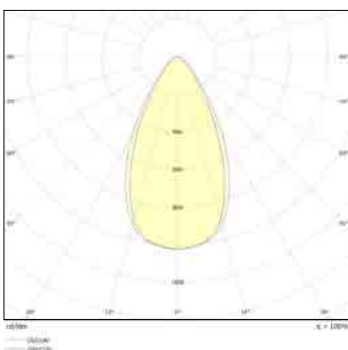

עקומה פוטומטרית:

הספק: 22+20W

נצילות אורית: 2703+2530LM 122LM/W

מקור האור: LED SMD CRI>85

גוון אור: 3000K/4000K

דרייבר: אינטגרלי

מתח עבודה: 220V

דרגת אטימות: IP66

הלם מכני: IK08

שעות עבודה: 50,000

מבנה הגוף: יציקת אלומיניום, כיסוי זכוכית מפזרת עמידה בפני זעזועים

צבע הגוף: אפור/שחור

זוויות הארה: 18°/25°/45°

תקנים:

CB TEST <

< תקן פוטוביולוגי IEC 62471

< EMC EN61547, EN55015, EN610003-2, EN610003-3

< התאמת הדרייבר לת"י 61347 חלק 2.13

< התאמה לתקן IEC 62031