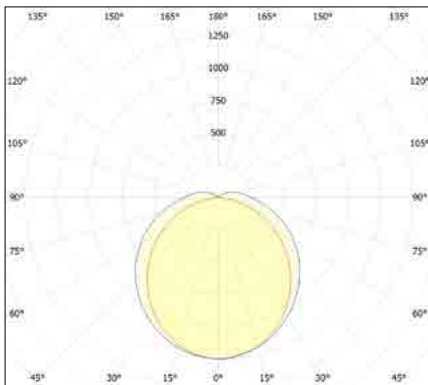

LINDA

גוף תאורה צמוד תקרה/קיר מוגן מים. מיועד להארת מבנים מקורים, חניונים תת קרקעיים וחדרי ממ"ד. ניתן לשרשור. כולל אלמנט תפיסה לתיקרה מנירוסטה. ניתן להזין את הגוף מהמרכז.

עקומה פוטומטרית: