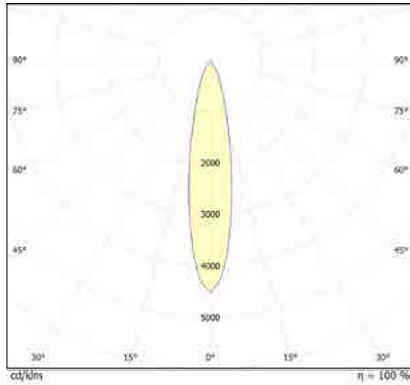

עקומה פוטומטרית:

KOALA MIDI

גוף תאורה צמוד קיר תוצרת אירופה, מוגן מים UP & DOWN, יצוק אלומיניום, זכוכית מחוסמת. מיועד להתקנה בשטחים ציבוריים. ניתן להזמין כ-DOWN בלבד.

הספק: 2X28W 1X28W

נצילות אורית: 1X3840LM/2X3840LM

מקור האור: LED COB CRI>85

גוון אור: 2700K/3000K/4000K

דרייבר: אינטגרלי

מתח עבודה: 220V

דרגת אטימות: IP65

הלם מכני: IK07

שעות עבודה: 50,000

מבנה הגוף: יציקת אלומיניום עמידה בפני קורוזיה כיסוי זכוכית מחוסמת

זוויות הארה: 20°/30°/40°/60°

לדים: PHILIPS

צבע הגוף: שחור/אפור

תקנים:

CB TEST <

< תקן פוטוביולוגי IEC 62471

< EN61547, EN55015, EN610003-2, EN610003-3 EMC

< התאמת הדרייבר לת"י 61347 חלק 2.13

< התאמה לתקן IEC 62031