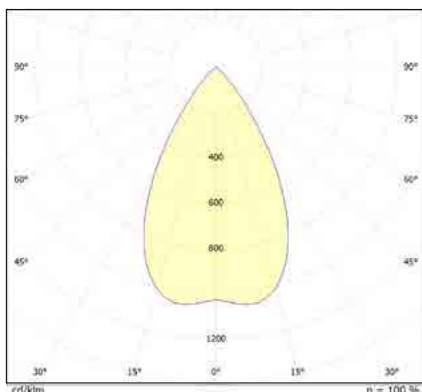

עקומה פוטומטרית:

DAN DOWN

גוף תאורה צמוד קיר מוגן מים DOWN, יצוק אלומיניום, זכוכית מחוסמת. מיועד להתקנה בשטחים ציבוריים.

הספק: 1X15W

נצילות אורית: 1650LM 110LM/W

מקור האור: LED COB CRI>80

גוון אור: 3000K

דרייבר: אינטגרלי

מתח עבודה: 220V

דגת אטימות: IP65

הלם מכני: IK08

שעות עבודה: 50,000

מבנה הגוף: יציקת אלומיניום כיסוי זכוכית

זוויות הארה: 15°/ 24°/36°/60°

צבע הגוף: שחור

תקנים:

< מאושר ע"י מכון התקנים הישראלי

< CB TEST

< תקן פוטוביולוגי IEC 62471

< EN61547, EN55015, EN610003-2, EN610003-3 EMC

< התאמת הדרייבר לת"י 61347 חלק 2.13

< התאמה לתקן IEC 62031