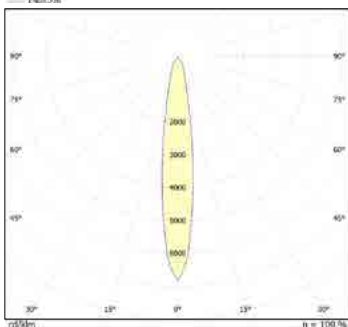

עקומה פוטומטרית: