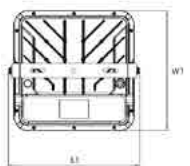

עקומה פוטומטרית:

PRIMO

גוף תאורה הצפה יצוק אלומיניום מעוצב בעל נצילות אורית של 165 לומן-ל-וואט, בעל הסמכת Atex האפשרת שימוש בטוח במנורות באזורים דליקים ונפיצים. מיועד להתקנה בשטחים ציבוריים, מבנים ומנורות.

נצילות אורית: 165LM/W

מקור האור: SMD2835 CRI>80

גוון אור: 3000K/4000K

דרייבר: INVENTRONICS

מתח עבודה: 220V

דרגת אטימות: IP65

הלם מכני: IK10

שעות עבודה: L70 100,000

מבנה הגוף: יציקת אלומיניום כיסוי זכוכית מחוסמת

זוויות הארה: Asymmetrical / 120° / 90° / 60° / 25°

לדים: LUMINUS LED

צבע הגוף: לבן

Version	L1 xW1 xH1
Surface Mounting	354 x330 x92mm
Recessed Mounting	430 x400 x79mm
Bracket Mounting	361 x330 x160mm

Power	lm
80W	13,200
100W	16,000
120W	19,200
150W	23,250

תקנים:

< מאושר ע"י מכון התקנים הישראלי

< CB TEST

< תקן פוטוביולוגי IEC 62471

< EMC EN61547, EN55015, EN610003-2, EN610003-3

< התאמת הדרייבר לת"י 61347 חלק 2.13

< התאמה לתקן IEC 62031