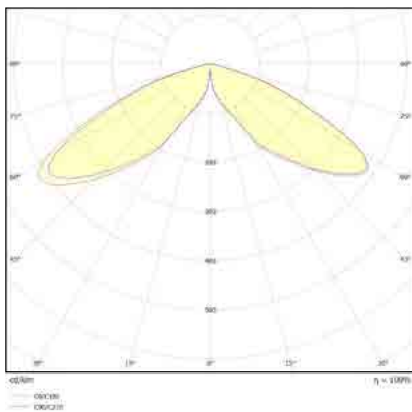

KEOPS

גוף תאורה פנס רחוב יצוק אלומיניום מעוצב בעל נצילות אורית של 130 לומן ל-וואט מיועד להתקנה בשטחים ציבוריים, וגינות.

הספק: 40W

נצילות אורית: 4978LM 130LM/W

מקור האור: LED SMD CRI>85

גוון אור: 3000K/4000K

דרייבר: MW

מתח עבודה: 220V

דרגת אטימות: IP66

הלם מכני: IK09

שעות עבודה: 50,000

מבנה הגוף: יציקת אלומיניום עמידה בפני קורוזיה כיסוי זכוכית מחוסמת

זוויות הארה: Asymmetric

לדים: PHILIPS

צבע הגוף: אפור

תקנים:

CB TEST <

< תקן פוטוביולוגי IEC 62471

< EMC EN61547, EN55015, EN610003-2, EN610003-3

< התאמת הדרייבר לת"י 61347 חלק 2.13

< התאמה לתקן IEC 62031