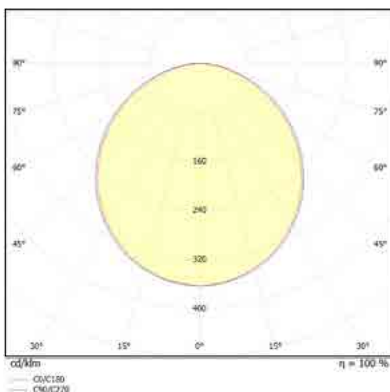

עקומה פוטומטרית:

מידות:

הספק: 40W/60W

נצילות אורית: 4000LM/6000LM 100LM/W

מקור האור: LED SMD CRI>85

גוון אור: 3000K/4000K/6000K

דרייבר: OSRAM Flicker-free

מתח עבודה: 220V

דרגת אטימות: IP20

שעות עבודה: 50,000

מבנה הגוף: מסגרת אלומיניום כיסוי חלבי

זווית הארה: 120°

צבע הגוף: לבן

חוזק מכני: IK03

תקנים:

< מאושר ע"י מכון התקנים הישראלי

< אישור פיקוד העורף

< תקן פוטוביולוגי RGo IEC 62471

< EN61547, EN55015, EN610003-2, EN610003-3 EMC

< התאמת הדרייבר לת"י 61347 חלק 2.13

< מבחן LM80

< התאמה לתקן IEC 62031