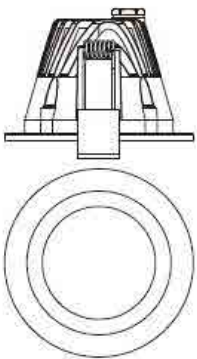

עקומה פוטומטרית:

תקנים:

< מאושר ע"י מכון התקנים הישראלי

< תקן פוטוביולוגי IEC 62471 RG0

< EN61547, EN55015, EN610003-2, EN610003-3 EMC

< התאמת הדרייבר לת"י 61347 חלק 2.13

< מבחן LM80

< התאמה לתקן IEC 62031