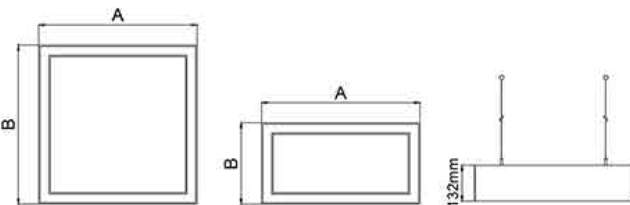

SQUARE

גוף תאורה תלוי/צמוד בתקרה, בקטרים שונים. להתקנה במגוון רחב של מקומות. מיועד להארה כללית. ניתן להזמין דרייבר DALI