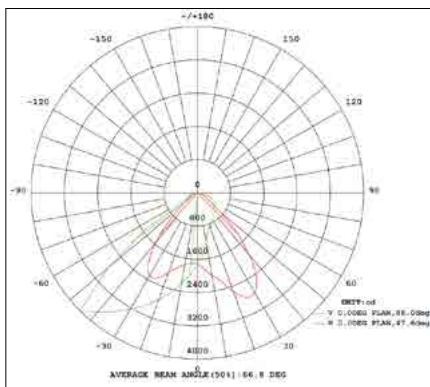

עקומה פוטומטרית:

NIR

גוף תאורה צמוד קיר DOWN מוגן מים, עם נצילות אורית גבוהה של 130 לומן לואט. מיועד להארת מבנים חיצוניים.

הספק: 30W/60W

נצילות אורית: 3900LM/7800LM 130LM/W

מקור האור: LED SMD CRI>80

גוון אור: 3000K/4000K

דרייבר: אינטגרלי

מתח עבודה: 220V

דרגת אטימות: IP65

חוזק מכני: IK08

שעות עבודה: 50,000

מבנה הגוף: יציקת אלומיניום כיסוי PC

לדים: LUMINUS LED

צבע הגוף: אפור

זוויות הארה: אסימטרי 110x45

תקנים:

CB TEST <

< תקן פוטוביולוגי IEC 62471

< EN61547, EN55015, EN610003-2, EN610003-3 EMC

< התאמת הדרייבר לת"י 61347 חלק 2.13 L80 B10

< התאמה לתקן IEC 62031

< מבחן LM80