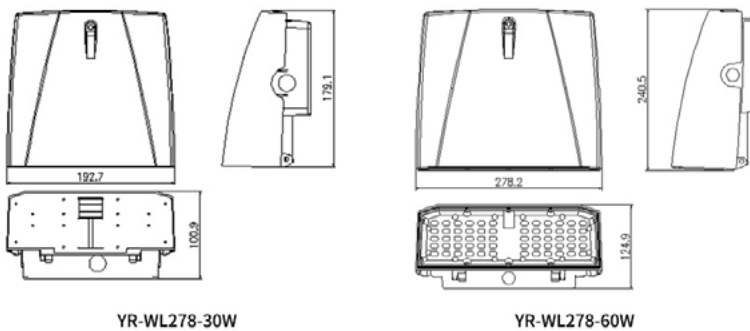

YR-WL278-30W

YR-WL278-60W