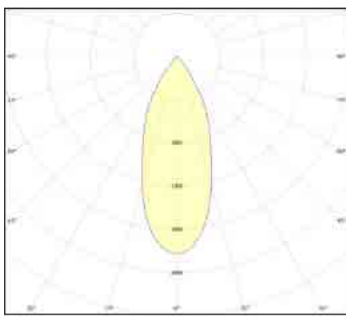

MW MEAN WELL עקומה פוטומטרית:

MULTI KAMI MAXI ST

גוף תאורה פנס רחוב תוצרת אירופה, יצוק אלומיניום מעוצב בעל נצילות אורית של 121 לומן ל-וואט מיועד להתקנה בשטחים ציבוריים וגינות.

הספק: 4X 42W

נצילות אורית: 4X75106 121LM/W

מקור האור: LED COB CRI>85

גוון אור: 3000K/4000K

דרייבר: MW

מתח עבודה: 220V

דרגת אטימות: IP66

הלם מכני: IK08

שעות עבודה: 50,000

מבנה הגוף: יציקת אלומיניום עמידה בפני קורוזיה, כיסוי זכוכית מחוסמת

לדים: PHILIPS

צבע הגוף: אפור/שחור/לבן

זוויות הארה: 12°/20°/30°/40°/60°

תקנים:

CB TEST <

< תקן פוטוביולוגי IEC 62471

< EN61547, EN55015, EN610003-2, EN610003-3 EMC

< התאמת הדרייבר לת"י 61347 חלק 2.13

< התאמה לתקן IEC 62031