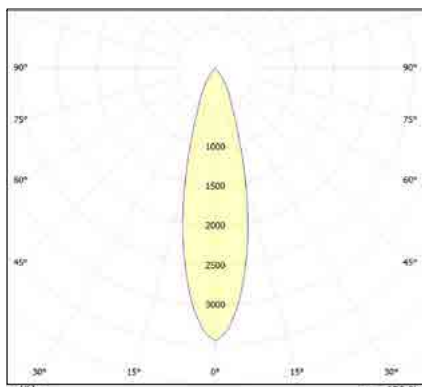

עקומה פוטומטרית:

KOALA

גוף תאורה צמוד קיר מוגן מים UP & DOWN, יצוק אלומיניום, זכוכית מחוסמת. מיועד להתקנה בשטחים ציבוריים ניתן להזמין כ-DOWN בלבד.

- הספק: 2X40W 1X40W
- נצילות אורית: 1X5480LM/2X5480LM137LM/W
- מקור האור: LED COB CRI>85
- גוון אור: 2700K/3000K/4000K
- דרייבר: אינטגרלי
- מתח עבודה: 220V
- דרגת אטימות: IP65
- הלם מכני: IK07
- שעות עבודה: 50,000
- מבנה הגוף: יציקת אלומיניום עמידה בפני קורוזיה כיסוי זכוכית מחוסמת
- זוויות הארה: 12°/20°/30°/40°/60°
- לדים: PHILIPS
- צבע הגוף: שחור/אפור

תקנים:

- CB TEST <
- IEC 62471 תקן פוטוביולוגי
- EN61547, EN55015, EN610003-2, EN610003-3 EMC <
- התאמת הדרייבר לת"י 61347 חלק 2.13 <
- התאמה לתקן IEC 62031 <