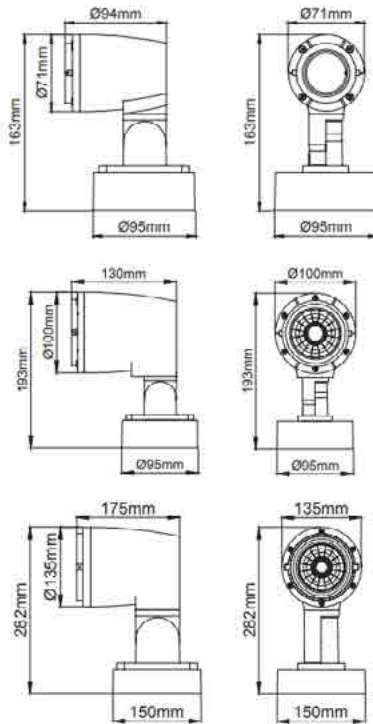

Power	LM
10W	1,142
20W	2,696
30W	4,109
42W	5,106

KAMI MICRO

גוף תאורה הצפה תוצרת אירופה, יצוק אלומיניום מעוצב בעל נצילות אורית של 126 לומן ל-וואט, מערכת אופטית בעלת עדשות, קיימות זוויות הארה שונות. מיועד להתקנה בשטחים ציבוריים, מבנים, עצים וצמחייה. ניתן לקבל כולל דוקרן.

נצילות אורית: 126LM/W

מקור האור: LED COB CRI>85

גוון אור: 3000K/4000K

דרייבר: אינטגרלי

מתח עבודה: 220V

דרגת אטימות: IP65

הלם מכני: IK07

שעות עבודה: 50,000

מבנה הגוף: יציקת אלומיניום כיסוי זכוכית מחוסמת

זוויות הארה: 20°/30°/40°/60°

לדים: PHILIPS

צבע הגוף: שחור

תקנים:

CB TEST <

< תקן פוטוביולוגי IEC 62471

< EMC EN61547, EN55015, EN610003-2, EN610003-3

< התאמת הדרייבר לת"י 61347 חלק 2.13

< התאמה לתקן IEC 62031