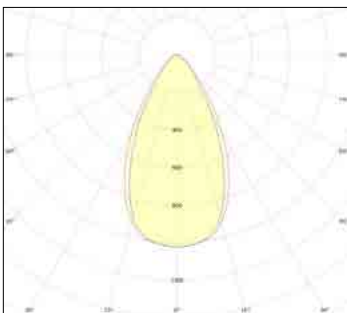

עקומה פוטומטרית:

GEO-A

עמוד תאורה משולב עם גוף תאורה כפול תוצרת אירופה, יציקת אלומיניום מעוצב בעל נצילות אודית של 123 לומן ל-וואט. מיועד להתקנה בשטחים ציבוריים.

הספק: 22+22W

נצילות אודית: 2703+2703LM 123LM/W

מקור האור: LED SMD CRI>85

גוון אור: 3000K/4000K

דרייבר: אינטגרלי

מתח עבודה: 220V

דגת אטימות: IP66

הלם מכני: IK08

שעות עבודה: 50,000

מבנה הגוף: יציקת אלומיניום, כיסוי זכוכית מפזרת עמידה בפני זעזועים

צבע הגוף: אפור/שחור

זוויות הארה: 18°/25°/45°

תקנים:

CB TEST <

תקן פוטוביולוגי IEC 62471 <

EMC EN61547, EN55015, EN610003-2, EN610003-3 <

< התאמת הדרייבר לת"י 61347 חלק 2.13

< התאמה לתקן IEC 62031