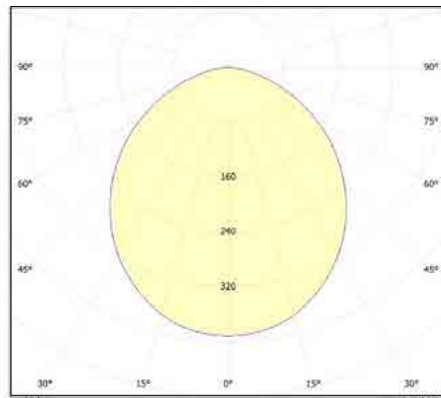

נצילות אורית: 110LM/W

מקור האור: LED SMD CRI>85

גוון אור: 3000K/4000K/6000K

דרייבר: OSRAM

מתח עבודה: 220V

דרגת אטימות: IP20/44

שעות עבודה: 50,000

מבנה הגוף: יציקת אלומיניום כיסוי חלבי

זווית הארה: 100°

צבע הגוף: לבן

חוזק מכני: IK03

Power	LM	Ø-mm	H-mm	CUT-mm
7W	760	100	39	90
13W	1,449	140	45	125
19W	2,097	190	59	175
22W	2,358	210	105	190
29W	3,252	230	59	215

תקנים:

< מאושר ע"י מכון התקנים הישראלי ת"י 20 חלק 2.2

< תקן פוטוביולוגי IEC 62471 RGo

< EN61547, EN55015, EN610003-2, EN610003-3 EMC

< התאמת הדרייבר לת"י 61347 חלק 2.13

< התאמה לתקן IEC 62031