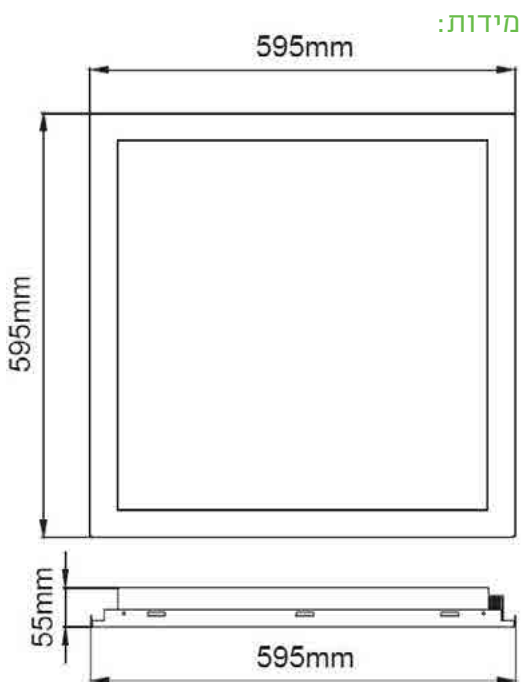

OSRAM

OHAD

גוף תאורה Backlight שקוע בתקרה, המיועד להתקנה בתקרה מינרלית/פריקה. בעל נצילות אורית של 110 לומן לווואט. מיועד להארת משרדים, חדרי ישיבות כיתות לימוד וכל סוגי החללים הפנימיים.

הספק: 40W

נצילות אורית: 4400LM 110LM/W

מקור האור: LED SMD CRI>85

גוון אור: 3000K/4000K/6000K

דדייבר: OSRAM Flicker-free

מתח עבודה: 220V

דרגת אטימות: IP20

שעות עבודה: 50,000

מבנה הגוף: מסגרת אלומיניום כיסוי חלבי

זווית הארה: 90° UGR<19

צבע הגוף: לבן

חוזק מכני: IK03

תקנים:

< מאושר ע"י מכון התקנים הישראלי

< אישור פיקוד העורף

< תקן פוטוביולוגי IEC 62471 RGo

< EN61547, EN55015, EN610003-2, EN610003-3 EMC

< התאמת הדרייבר לת"י 61347 חלק 2.13

< מבחן LM80

< התאמה לתקן IEC 62031