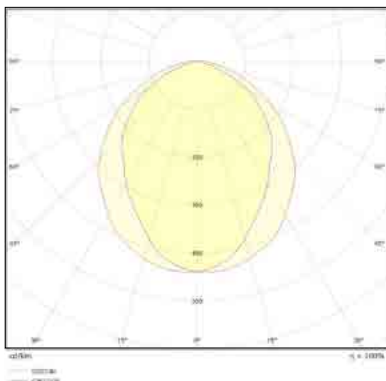

עקומה פוטומטרית:

sivo

גוף תאורה תלוי/צמוד בתקרה, בקטרים שונים. להתקנה במגוון רחב של מקומות. מיועד להארה כללית. ניתן להזמין דרייבר DALI

נצילות אורית: 110LM/W

מקור האור: LED SMD CRI>80

גוון אור: 3000K/4000K/6000K

דרייבר: PHILIPS

מתח עבודה: 220V

דרגת אטימות: IP40

שעות עבודה: 50,000

מבנה הגוף: יציקת אלומיניום ניסוי פרספקס חלבי

זווית הארה: 108°

לדים: LUMINUS LED

צבע הגוף: לבן/שחור

חוזק מכני: IK02

תקנים:

CB TEST <

תקן פוטוביולוגי IEC 62471 RGo <

EMC EN610003-2, EN610003-3, EN55015, EN61547 <

התאמת הדרייבר לת"י 61347 חלק 2.13 <

מבחן LM80 <

התאמה לתקן IEC 62031 <