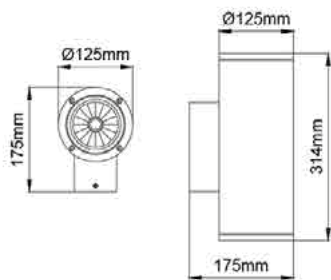

עקומה פוטומטרית:

KOALA MIDI

גוף תאורה צמוד קיר תוצרת אירופה, מוגן מים UP & DOWN, יצוק אלומיניום, זכוכית מחוסמת. מיועד להתקנה בשטחים ציבוריים. ניתן להזמין כ-DOWN בלבד.

הספק: 2X28W 1X28W

נצילות אורית: 1X3840LM/2X3840LM

מקור האור: LED COB CRI>85

גוון אור: 2700K/3000K/4000K

דרייבר: אינטגרלי

מתח עבודה: 220V

דרגת אטימות: IP65

הלם מכני: IK07

שעות עבודה: 50,000

מבנה הגוף: יציקת אלומיניום עמידה בפני קורוזיה כיסוי זכוכית מחוסמת

זוויות הארה: 20°/30°/40°/60°

לדים: PHILIPS

צבע הגוף: שחור/אפור

תקנים:

CB TEST <

< תקן פוטוביולוגי IEC 62471

< EN61547, EN55015, EN610003-2, EN610003-3 EMC

< התאמת הדרייבר לת"י 61347 חלק 2.13

< התאמה לתקן IEC 62031