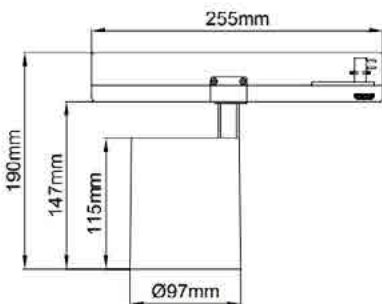

תקנים:

< מאושר ע"י מכון התקנים הישראלי

CB TEST <

< תקן פוטוביולוגי IEC 62471

< EMC EN61547, EN55015, EN610003-2, EN610003-3

< התאמת הדרייבר לת"י 61347 חלק 2.13

< התאמה לתקן IEC 62031