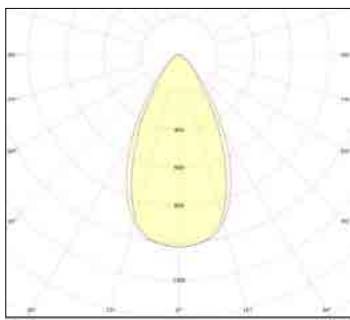

- הספק: 9W/13W/22W
- נצילות אורית: 1152LM/1672LM/2825LM 128LM/W
- מקור האור: LED COB CRI>85
- גוון אור: 3000K/4000K
- דרייבר: MW
- מתח עבודה: 220V
- דרגת אטימות: IP67
- הלם מכני: IK10
- שעות עבודה: 50,000
- מבנה הגוף: מסגרת נירוסטה 316 אל-חלד זכוכית מחוסמת מפזרת. עמידה בפני זעזועים.
- לדים: PHILIPS
- צבע הגוף: נירוסטה
- זוויות הארה: 15°/30°/45°

תקנים:

- CB TEST <
- < תקן פוטוביולוגי IEC 62471
- < EMC EN61547, EN55015, EN610003-2, EN610003-3
- < התאמת הדרייבר לת"י 61347 חלק 2.13
- < התאמה לתקן IEC 62031