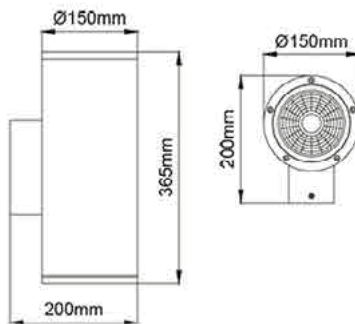

עקומה פוטומטרית:

KOALA

גוף תאורה צמוד קיר מוגן מים UP & DOWN, יצוק אלומיניום, זכוכית מחוסמת. מיועד להתקנה בשטחים ציבוריים ניתן להזמין כ-DOWN בלבד.

- הספק: 2X40W 1X40W
- נצילות אורית: 1X5480LM/2X5480LM137LM/W
- מקור האור: LED COB CRI>85
- גוון אור: 2700K/3000K/4000K
- דרייבר: אינטגרלי
- מתח עבודה: 220V
- דרגת אטימות: IP65
- הלם מכני: IK07
- שעות עבודה: 50,000
- מבנה הגוף: יציקת אלומיניום עמידה בפני קורוזיה כיסוי זכוכית מחוסמת
- זוויות הארה: 12°/20°/30°/40°/60°
- לדים: PHILIPS
- צבע הגוף: שחור/אפור

תקנים:

- CB TEST <
- IEC 62471 תקן פוטוביולוגי
- EN61547, EN55015, EN610003-2, EN610003-3 EMC <
- התאמת הדרייבר לת"י 61347 חלק 2.13 <
- התאמה לתקן IEC 62031 <