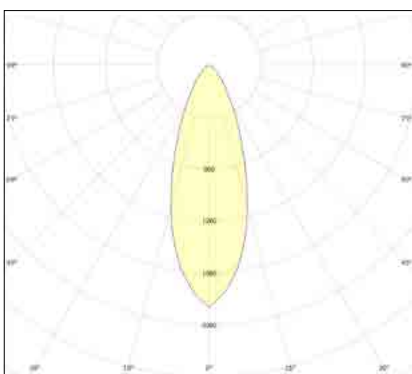

## WALK - A

עקומה פוטומטרית:

גוף תאורה שקוע רצפה תוצרת אירופה, מסגרת נירוסטה 316 אל-חלד. נצילות אורית של 135 לומן ל-וואט, קיימות זוויות הארה שונות. מיועד להתקנה בשטחים ציבוריים, גינות ובתים פרטיים.

הספק: 6W/3W  
נצילות אורית: 405LM/810LM 135LM/W