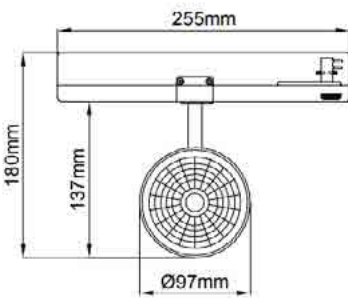

תקנים:

< מאושר ע"י מכון התקנים הישראלי

CB TEST <

< תקן פוטוביולוגי IEC 62471

< EMC EN61547, EN55015, EN610003-2, EN610003-3

< התאמת הדרייבר לת"י 61347 חלק 2.13

< התאמה לתקן IEC 62031