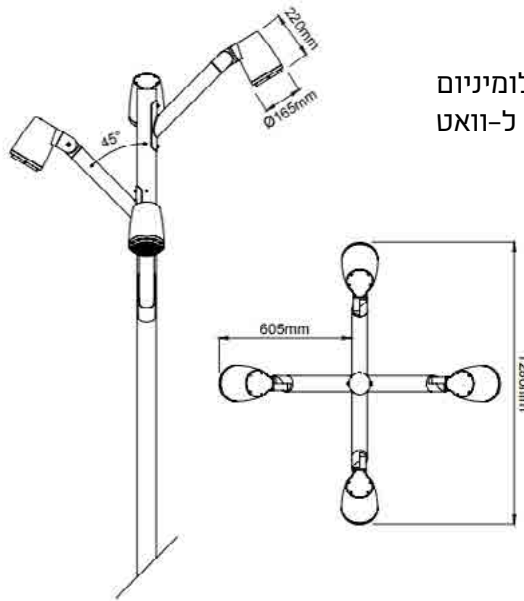

MW MEAN WELL עקומה פוטומטרית:

MULTI KAMI MAXI ST

גוף תאורה פנס רחוב תוצרת אירופה, יצוק אלומיניום מעוצב בעל נצילות אורית של 121 לומן ל-וואט מיועד להתקנה בשטחים ציבוריים וגינות.

הספק: 4X 42W

נצילות אורית: 4X75106 121LM/W

מקור האור: LED COB CRI>85

גוון אור: 3000K/4000K

דרייבר: MW

מתח עבודה: 220V

דרגת אטימות: IP66

הלם מכני: IK08

שעות עבודה: 50,000

מבנה הגוף: יציקת אלומיניום עמידה בפני קורוזיה, כיסוי זכוכית מחוסמת

לדים: PHILIPS

צבע הגוף: אפור/שחור/לבן

זוויות הארה: 12°/20°/30°/40°/60°

תקנים:

CB TEST <

< תקן פוטוביולוגי IEC 62471

< EN61547, EN55015, EN610003-2, EN610003-3 EMC

< התאמת הדרייבר לת"י 61347 חלק 2.13

< התאמה לתקן IEC 62031