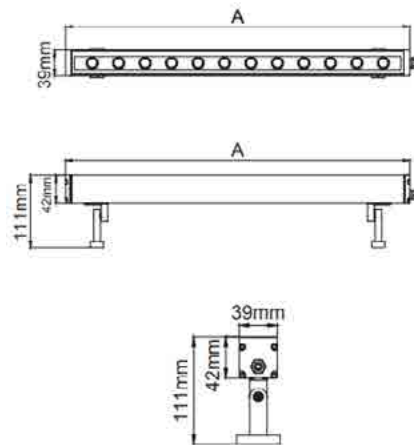

עקומה פוטומטרית:

הספק: 12W/24W
נצילות אורית: 1483LM/2966LM 124LM/W

מקור האור: LED SMD CRI>85

גוון אור: 2700K/3000/4000K

דרייבר: אינטגרלי

מתח עבודה: 220V

דרגת אטימות: IP66

הלם מכני: IK07

שעות עבודה: 50,000

מבנה הגוף: יציקת אלומיניום

זוויות הארה: 30°/45°/60°

לדים: PHILIPS

צבע הגוף: שחור

תקנים:

CB TEST <

< תקן פוטוביולוגי IEC 62471

< EMC EN61547, EN55015, EN610003-2, EN610003-3

< התאמת הדרייבר לת"י 61347 חלק 2.13

< התאמה לתקן IEC 62031