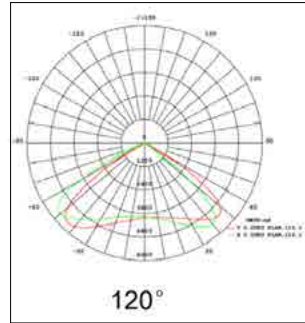

PHILIPS

ROEY

גוף תאורה פנס רחוב יצוק אלומיניום בעל נצילות אורית של 130 לומן-ל-וואט מיועד להתקנה בשטחים ציבוריים, חניונים פתוחים, כבישים וגינות.