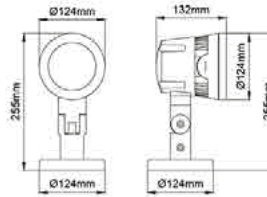

PANDA

גוף תאורה הצפה תוצרת אירופה, יצוק אלומיניום מעוצב בעל נצילות אורית בין 115 ל-120 לומן-ל-וואט, מערכת אופטית בעלת עדשות, קיימות זוויות הארה שונות. מיועד להתקנה בשטחים ציבוריים, מבנים, עצים וצמחייה. ניתן לקבל כולל דוקרן.