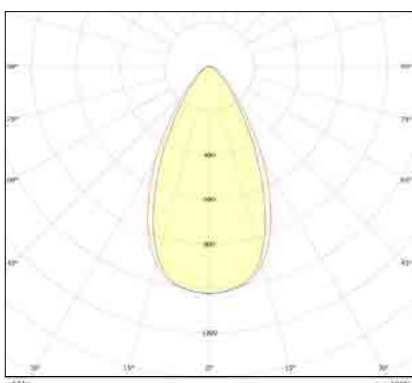

## WALK - B

עקומה פוטומטרית:

גוף תאורה שקוע רצפה מלבני תוצרת אירופה, במידות שונות. מסגרת נירוסטה 316 אל חלד בעל כושר דריכה של 3 טון. נצילות אורית של 135 לומן ל-וואט, קיימות זוויות הארה שונות. מיועד להתקנה בשטחים ציבוריים, גינות ובתים פרטיים.