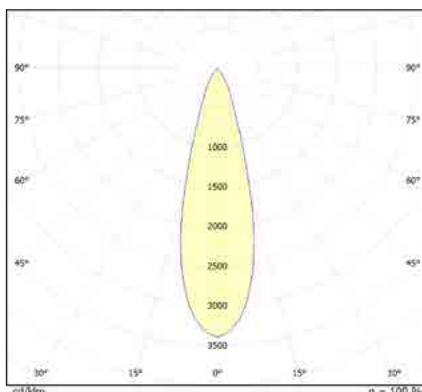

עקומה פוטומטרית:

DAN DOWN

גוף תאורה צמוד קיר מוגן מים DOWN, יצוק אלומיניום, זכוכית מחוסמת. מיועד להתקנה בשטחים ציבוריים.

הספק: 1X15W

נצילות אורית: 1650LM 110LM/W

מקור האור: LED COB CRI>80

גוון אור: 3000K

דרייבר: אינטגרלי

מתח עבודה: 220V

דגת אטימות: IP65

הלם מכני: IK08

שעות עבודה: 50,000

מבנה הגוף: יציקת אלומיניום כיסוי זכוכית

זוויות הארה: 15°/ 24°/36°/60°

צבע הגוף: שחור

תקנים:

< מאושר ע"י מכון התקנים הישראלי

< CB TEST

< תקן פוטוביולוגי IEC 62471

< EN61547, EN55015, EN610003-2, EN610003-3 EMC

< התאמת הדרייבר לת"י 61347 חלק 2.13

< התאמה לתקן IEC 62031