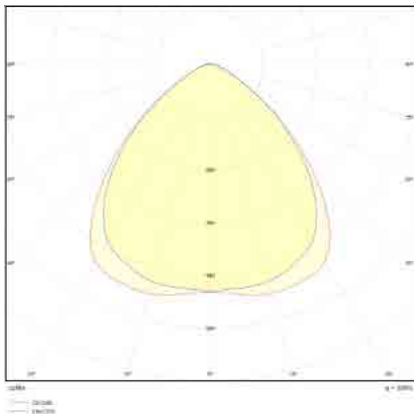

עקומה פוטומטרית: