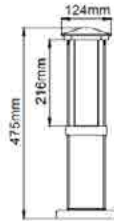

GEO-C

עמוד תאורה יציקת אלומיניום מעוצב תוצרת אירופה, בעל נצילות אורית של 127 לומן ל-וואט. מיועד להתקנה בשטחים ציבוריים.