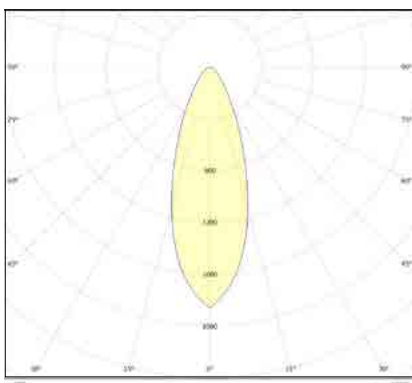

## WALK - B

עקומה פוטומטרית:

גוף תאורה שקוע רצפה מלבני תוצרת אירופה, במידות שונות. מסגרת נירוסטה 316 אל חלד בעל כושר דריכה של 3 טון. נצילות אורית של 135 לומן ל-וואט, קיימות זוויות הארה שונות. מיועד להתקנה בשטחים ציבוריים, גינות ובתים פרטיים.