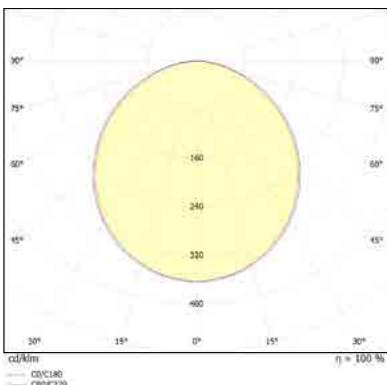

עקומה פוטומטרית:

תקנים:

< מאושר ע"י מכון התקנים הישראלי

< תקן פוטוביולוגי IEC 62471 RGo

< EN61547, EN55015, EN610003-2, EN610003-3 EMC

< התאמת הדרייבר לת"י 61347 חלק 2.13

< מבחן LM80 IESTM21-11