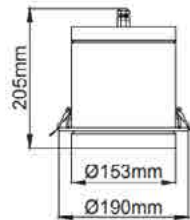

עקומה פוטומטרית:

TERRA

גוף תאורה שקוע בתקרה, מוגן מים, בעל כיסוי זכוכית עם נצילות אורית גבוהה של 143 לומן לואט, להתקנה בכל סוגי התקרות. מיועד לאזורים רטובים.

- הספק: 15W 35W 28W
- נצילות אורית: 2145LM 4004LM/5005LM 143LM/W
- מקור האור: CRI85 LED SMD
- גוון אור: 3000K/4000K
- דרייבר: MEANWELL
- מתח עבודה: 220V
- דרגת אטימות: IP66
- חוזק מכני: IK08
- שעות עבודה: 50,000
- מבנה הגוף: יציקת אלומיניום עמידה בפני קורוזיה כיסוי זכוכית מחוסמת
- לדים: PHILIPS
- צבע הגוף: אפור
- זוויות הארה: 20°/30°/40°/60°

תקנים:

- CB TEST <
- תקן פוטוביולוגי IEC 62471 <
- EN61547, EN55015, EN610003-2, EN610003-3 EMC <
- התאמת הדרייבר לת"י 61347 חלק 2.13 L80 B10 <
- התאמה לתקן IEC 62031 <
- התאמה לתקן 60529 <