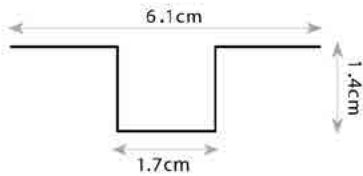

עקומה פיטומטרית: