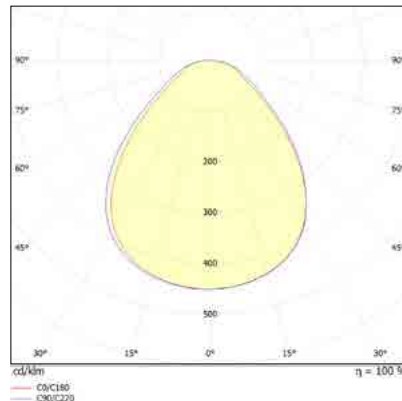

עקומה פוטומטרית: