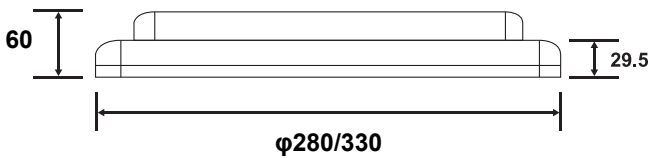

IDAN EMERGENCY

גוף תאורה צמוד תקרה/קיר מוגן מים. מיועד להארת מבנים מקורים, חניונים תת קרקעיים וחדרי מדרגות.

הספק: 18W/24W

נצילות אורית: 1800LM/2400LM 100LM/W

מקור האור: SMD2835 CRI>80

גוון אור: 4000K

דרייבר: אינטגרלי

סוללה: Lithium battery 2200mAh 3.6V 1

זמן חירום: 120 דקות

מתח עבודה: 220V

דרגת אטימות: IP54

הלם מכני: IK07

שעות עבודה: 50,000

מבנה הגוף: בסיס וכיסוי PC

זוויות הארה: 120°

צבע הגוף: לבן

נתונים טכניים לחצן: TEST

נורה ירוקה LED

תקנים:

< מאושר ע"י מכון התקנים הישראלי

< CB TEST

< תקן פוטוביולוגי IEC 62471

< EMC EN61547, EN55015, EN610003-2, EN610003-3

< התאמת הדרייבר לת"י 61347 חלק 2.13

< התאמה לתקן IEC 62031