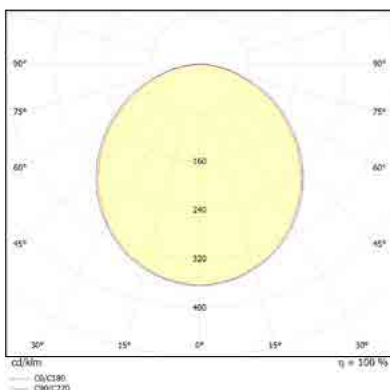

עקומה פוטומטרית:

תקנים:

- < מאושר ע"י מכון התקנים הישראלי
- < CB TEST
- < תקן פוטוביולוגי IEC 62471 RGo
- < EN61547, EN55015, EN610003-2, EN610003-3 EMC
- < התאמת הדרייבר לת"י 61347 חלק 2.13
- < מבחן LM80
- < התאמה לתקן IEC 62031