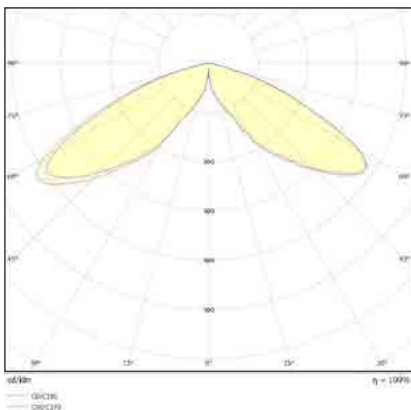

עקומה פוטומטרית: