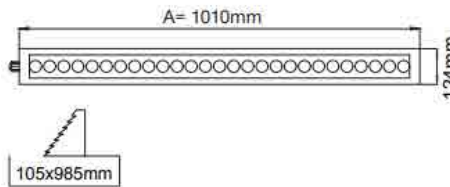

## WALK - B

עקומה פוטומטרית:

גוף תאורה שקוע רצפה מלבני תוצרת אירופה, במידות שונות. מסגרת נירוסטה 316 אל חלד בעל כושר דריכה של 3 טון. נצילות אורית של 135 לומן ל-וואט, קיימות זוויות הארה שונות. מיועד להתקנה בשטחים ציבוריים, גינות ובתים פרטיים.