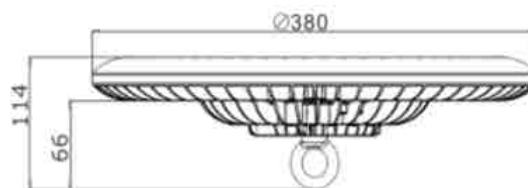

KARISH

גוף תאורה לד תעשייתי תלוי, יציקת אלומיניום. עם נצילות אורית גבוהה של 100 לומן לווואט, להתקנה בכל סוגי התקרות. מיועד להארת מחסנים, אולמות יצור, מרלוגים.

עקומה פוטומטרית: