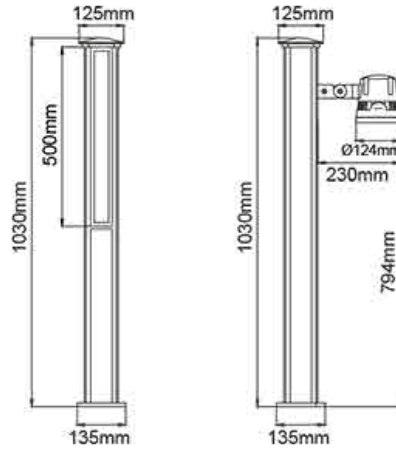

GEO-B

עמוד תאורה משולב עם גוף תאורה יחיד תוצרת אירופה, יציקת אלומיניום מעוצב בעל נצילות אורית של 122 לומן ל-וואט. מיועד להתקנה בשטחים ציבוריים.