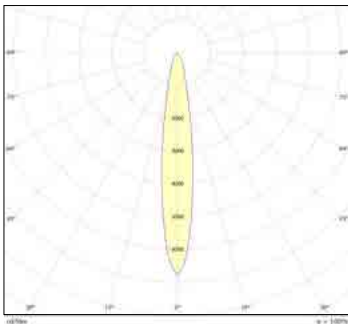

עקומה פוטומטרית:

הספק: 22+20W

נצילות אורית: 2703+2530LM 122LM/W

מקור האור: LED SMD CRI>85

גוון אור: 3000K/4000K

דרייבר: אינטגרלי

מתח עבודה: 220V

דרגת אטימות: IP66

הלם מכני: IK08

שעות עבודה: 50,000

מבנה הגוף: יציקת אלומיניום, כיסוי זכוכית מפזרת עמידה בפני זעזועים

צבע הגוף: אפור/שחור

זוויות הארה: 18°/25°/45°

תקנים:

CB TEST <

< תקן פוטוביולוגי IEC 62471

< EMC EN61547, EN55015, EN610003-2, EN610003-3

< התאמת הדרייבר לת"י 61347 חלק 2.13

< התאמה לתקן IEC 62031