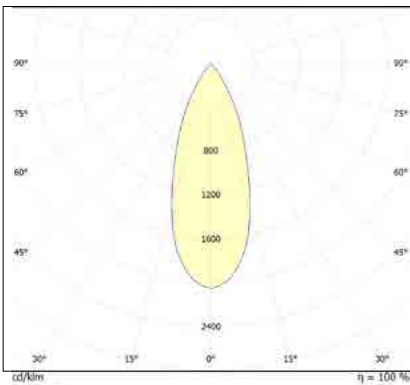

עקומה פוטומטרית:

KOALA MIDI

גוף תאורה צמוד קיר תוצרת אירופה, מוגן מים UP & DOWN, יצוק אלומיניום, זכוכית מחוסמת. מיועד להתקנה בשטחים ציבוריים. ניתן להזמין כ-DOWN בלבד.

הספק: 2X28W 1X28W

נצילות אורית: 1X3840LM/2X3840LM

מקור האור: LED COB CRI>85

גוון אור: 2700K/3000K/4000K

דרייבר: אינטגרלי

מתח עבודה: 220V

דרגת אטימות: IP65

הלם מכני: IK07

שעות עבודה: 50,000

מבנה הגוף: יציקת אלומיניום עמידה בפני קורוזיה כיסוי זכוכית מחוסמת

זוויות הארה: 20°/30°/40°/60°

לדים: PHILIPS

צבע הגוף: שחור/אפור

תקנים:

CB TEST <

< תקן פוטוביולוגי IEC 62471

< EN61547, EN55015, EN610003-2, EN610003-3 EMC

< התאמת הדרייבר לת"י 61347 חלק 2.13

< התאמה לתקן IEC 62031