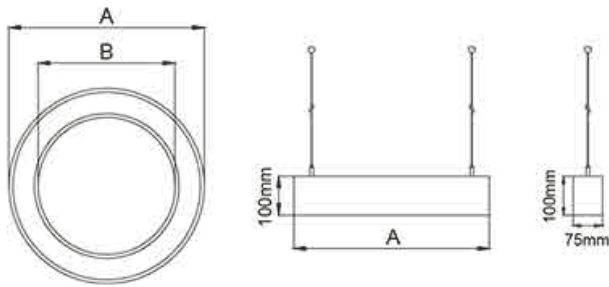

PHILIPS

Power	LM	A-mm	B-mm	H-mm
12W	1,300	450	350	100
23W	2,650	600	450	100
37W	4,320	750	600	100
58W	6,875	1000	850	100
69W	8,400	1200	1050	100
106W	12,828	1500	1350	100