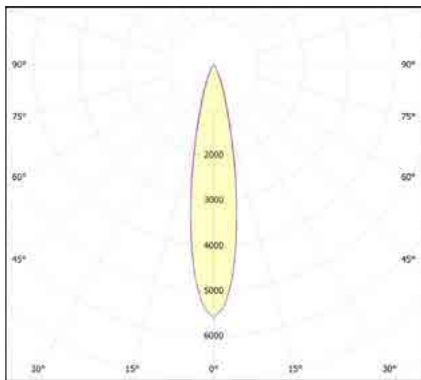

KOALA MINI

גוף תאורה צמוד קיר מוגן מים, זכוכית מחוסמת תוצרת אירופה, מיועד להתקנה בשטחים ציבוריים. ניתן להזמין כ- DOWN בלבד.

עקומה פוטומטרית:

- הספק: 2X14W 1X14W
- נצילות אורית: 1X1918LM/2X1981137LM/W
- מקור האור: LED COB CRI>85
- גוון אור: 2700K/3000K/4000K
- דרייבר: אינטגרלי
- מתח עבודה: 220V
- דרגת אטימות: IP65
- הלם מכני: IK08
- שעות עבודה: 50,000
- מבנה הגוף: יציקת אלומיניום עמידה בפני קורוזיה, כיסוי זכוכית מחוסמת
- זוויות הארה: 20°/36°/50°
- צבע הגוף: שחור/אפור

תקנים:

- CB TEST <
- < תקן פוטוביולוגי IEC 62471
- < EN61547, EN55015, EN610003-2, EN610003-3 EMC
- < התאמת הדרייבר לת"י 61347 חלק 2.13
- < התאמה לתקן IEC 62031