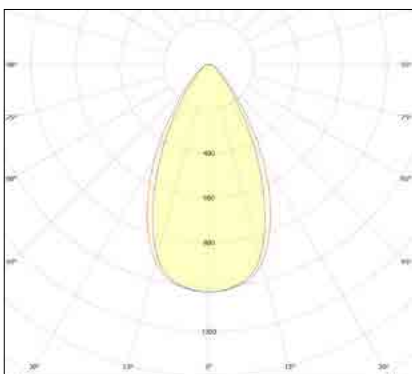

## WALK - A

עקומה פוטומטרית:

גוף תאורה שקוע רצפה תוצרת אירופה, מסגרת נירוסטה 316 אל-חלד. נצילות אורית של 135 לומן ל-וואט, קיימות זוויות הארה שונות. מיועד להתקנה בשטחים ציבוריים, גינות ובתים פרטיים.

הספק: 6W/3W  
נצילות אורית: 405LM/810LM 135LM/W