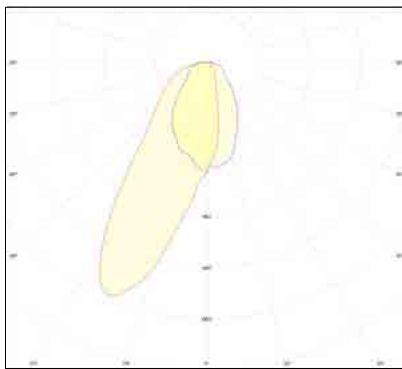

עקומה פוטומטרית: