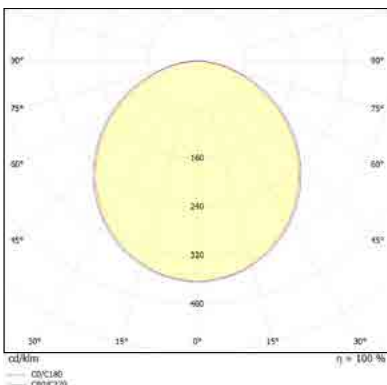

ORPAZ PROFILE TRIMLESS

גוף תאורה פרופיל לך שקוע טרימלס בעל כיסוי פרספקס חלבי. עם נצילות אורית של 100 לומן לווט, להתקנה בתקרת גבס. מיועד להארת משרדים, חדרי ישיבות, מסדרונות ומעברים. ניתן להזמין דרייבר DALI

הספק: 10/15/24W/M

נצילות אורית: 100LM/W

מקור האור: LED SMD 2835 EPISTAR

גוון אור: 3000K/4000K/6000K

דרייבר: MW

מתח עבודה: 220V

דרגת אטימות: IP20

שעות עבודה: 50,000

מבנה הגוף: יציקת אלומיניום כיסוי פרספקס חלבי

זווית הארה: 120°

צבע הגוף: לבן

חוזק מכני: IK03

תקנים:

< מאושר ע"י מכון התקנים הישראלי

< תקן פיטוביולוגי IEC 62471 RGo

< EN61547, EN55015, EN610003-2, EN610003-3 EMC

< התאמת הדרייבר לת"י 61347 חלק 2.13

< LM70>60,000Hrs IESTM21-11 מבחן