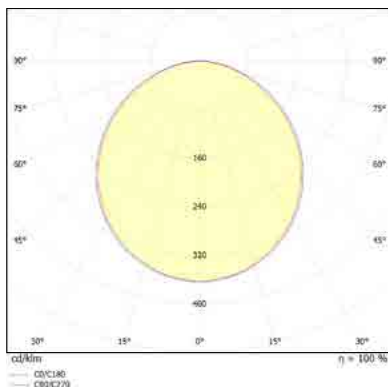

שעות עבודה: 50,000

מבנה הגוף: יציקת אלומיניום כיסוי פרספקס חלבי

זווית הארה: 38° / 120°

צבע הגוף: שחור

חוזק מכני: IK03

עקומה פוטומטרית:

Mark	Power	LM
A	7W	560
B	14W	1,120
C	20W	1,600
D	60W	4,800
E	7W	560