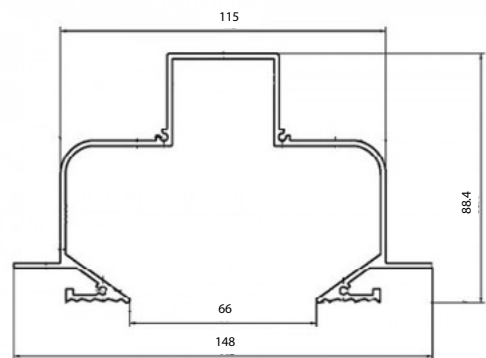

שעות עבודה: 50,000

מבנה הגוף: יציקת אלומיניום כיסוי פרספקס חלבי

זווית הארה: 38° / 120°

צבע הגוף: שחור

חוזק מרווי: 30KA

עקומה פוטומטרית:

Mark	Power	LM
A	8W	640
B	20W	1,120
C	60W	1,600
D	7W	560

תקנים: