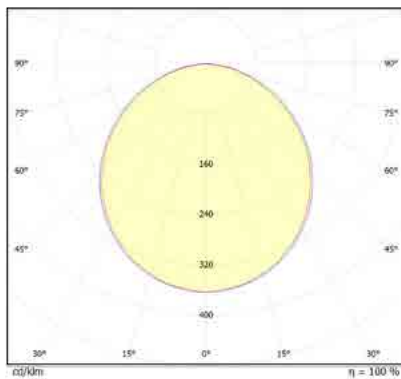

KARISH

גוף תאורה לד תעשייתי תלוי, יציקת אלומיניום. עם נצילות אורית גבוהה של 100 לומן לווואט, להתקנה בכל סוגי התקרות. מיועד להארת מחסנים, אולמות יצור, מרלוגים.

עקומה פוטומטרית: