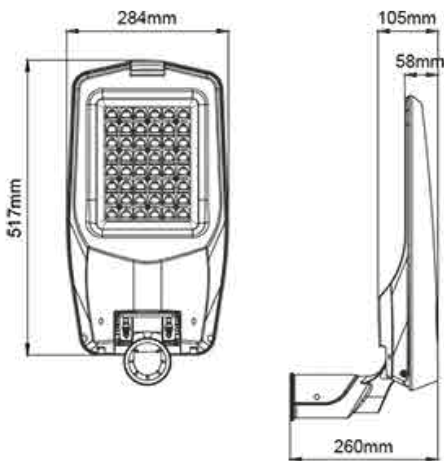

- נצילות אורית: 143LM/W
- מקור האור: LED SMD CRI>85
- גוון אור: 3000K/4000K
- דרייבר: PHILIPS
- מתח עבודה: 220V
- דרגת אטימות: IP66
- הלם מכני: IK09
- שעות עבודה: 50,000
- מבנה הגוף: יציקת אלומיניום עמידה בפני קורוזיה כיסוי זכוכית מחוסמת
- זוויות הארה: 20°/36°/50°
- לדים: CREE
- צבע הגוף: אפור

Power	LM
50W	7,250
70W	9,730
90W	12,105

תקנים:

- < מאושר ע"י מכון התקנים הישראלי
- < תקן פוטוביולוגי IEC 62471 RGo
- < EMC EN61547, EN55015, EN610003-2, EN610003-3
- < התאמת הדרייבר לת"י 61347 חלק 2.13
- < התאמה לתקן IEC 62031