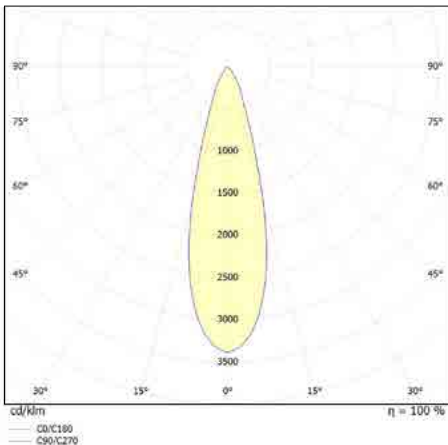

SHAHAR

גוף תאורה נשלף לד שקוע בתקרה, תאורה מחמיאה למזון להתקנה בתקרת גבס. מיועד להארת בשר, דגים, גבינות וכל סוגי המזון.

Ø-mm	H-mm	CUT-mm
165	145	162

הספק: 40W

נצילות אורית: 3400LM 85LM/W

מקור האור: LED SMD CRI>95

גוון אור: 1700K - בשר 6500K - גבינות ודגים

דרייבר: OSRAM

מתח עבודה: 220V

דרגת אטימות: IP20

שעות עבודה: 50,000

מבנה הגוף: יציקת אלומיניום כיסוי זכוכית מחוסמת

זווית הארה: 25°

לדים: Bridgelux

צבע הגוף: לבן

חוזק מכני: IK04

עקומה פוטומטרית: