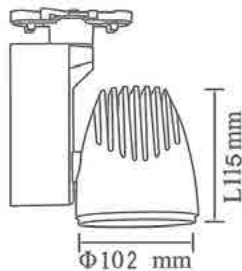

עקומה פוטומטרית: