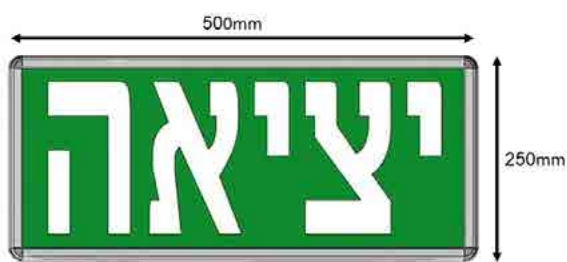

זמן חירום: 180 דקות

דרגת אטימות: IP65

מבנה הגוף: מסגרת פוליקרבונט

צבע הגוף: לבן/ירוק

תקנים:

< מאושר ע"י מכון התקנים הישראלי