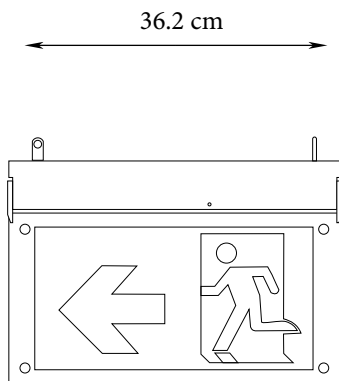

תקנים:

< מאושר ע"י מכון התקנים הישראלי