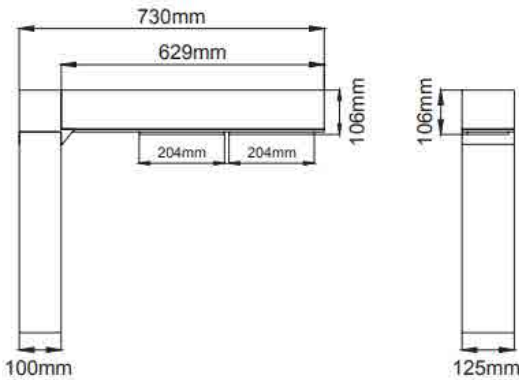

SONIC

גוף תאורה פנס רחוב דקורטיבי יציקת אלומיניום. מותקן על גבי עמוד אלומיניום מעוצב בעל נצילות אורית של 134 לומן-ל-וואט, מיועד להתקנה בשטחים ציבוריים, חניונים פתוחים וגינות. ניתן להזמין בבודד, כפול, שלישייה ורביעייה.

הספק: 30W 60W

נצילות אורית: 4008LM/7741LM 134LM/W

מקור האור: CRI>85 LED SMD

גוון אור: 3000K/4000K

דרייבר: MEANWELL

מתח עבודה: 220V

דרגת אטימות: IP66

חוזק מכני: IK08

שעות עבודה: 50,000

מבנה הגוף: יציקת אלומיניום עמידה בפני קורוזיה כיסוי זכוכית מחוסמת

לדים: PHILIPS

צבע הגוף: אפור

זוויות הארה: Optical street lamp

תקנים:

CB TEST <

< תקן פוטוביולוגי IEC 62471

< EMC EN61547, EN55015, EN610003-2, EN610003-3

< התאמת הדרייבר לת"י 61347 חלק 2.13 L80 B10

< התאמה לתקן IEC 62031

< התאמה לתקן 60529