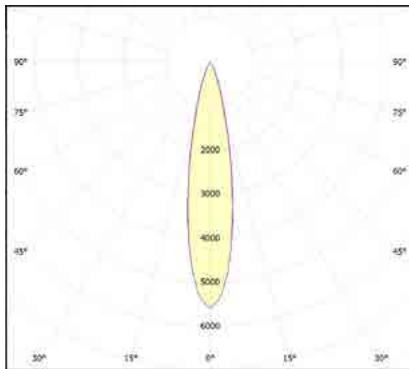

NEMO MINI

גוף תאורה צמוד קיר תוצרת אירופה, מלבני מוגן מים UP & DOWN, יצוק אלומיניום, זכוכית מחוסמת. מיועד להתקנה בשטחים ציבוריים. ניתן להזמין כ- DOWN בלבד.

עקומה פוטומטרית:

מחלקת: COB/C180 / C90/C270
η = 100 %