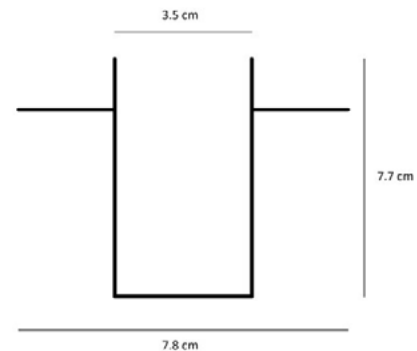

שעות עבודה: 50,000

מבנה הגוף: יציקת אלומיניום כיסוי פרספקס חלבי

זווית הארה: 38° / 120°

צבע הגוף: שחור

חוזק מכני: IK03

עקומה פוטומטרית:

Mark	Power	LM
A	7W	560
B	14W	1,120
C	20W	1,600
D	60W	4,800
E	7W	560