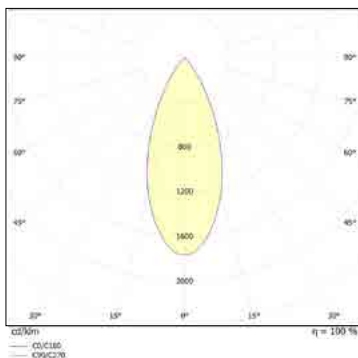

עקומה פוטומטרית:

- נצילות אורית: 115/120LM/W
- מקור האור: LED SMD CRI>85
- גוון אור: 3000K/4000K
- דרייבר: אינטגרלי
- מתח עבודה: 220V
- דרגת אטימות: IP66
- הלם מכני: IK07
- שעות עבודה: 50,000
- מבנה הגוף: יציקת אלומיניום
- זוויות הארה: 18°/25°/45°
- לדים: PHILIPS
- צבע הגוף: אפור

Power	LM
5W	575
22W	2,703
36W	4,425
60W	7,375

תקנים:

- < מאושר ע"י מכון התקנים הישראלי
- < CB TEST
- < תקן פוטוביולוגי IEC 62471
- < EN61547, EN55015, EN610003-2, EN610003-3 EMC
- < התאמת הדרייבר לת"י 61347 חלק 2.13
- < התאמה לתקן IEC 62031