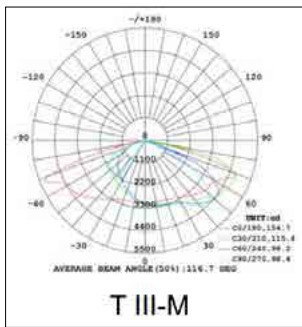

PHILIPS

ROEY

גוף תאורה פנס רחוב יצוק אלומיניום בעל נצילות אורית של 130 לומן-ל-וואט מיועד להתקנה בשטחים ציבוריים, חניונים פתוחים, כבישים וגינות.