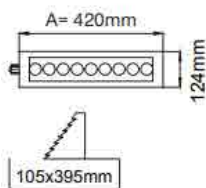

גוף תאורה שקוע רצפה מלבני תוצרת אירופה, במידות שונות. מסגרת נירוסטה 316 אל חלד בעל כושר דריכה של 3 טון. נצילות אורית של 135 לומן ל-וואט, קיימות זוויות הארה שונות. מיועד להתקנה בשטחים ציבוריים, גינות ובתים פרטיים.

הספק: 11W/18W/27W
נצילות אורית: 1485LM/2430LM/3645LM 135LM/W

מקור האור: LED SMD CRI>85

גוון אור: 3000K/4000K

דרייבר: MW

מתח עבודה: 220V

דרגת אטימות: IP67

הלם מכני: IK10

שעות עבודה: 50,000

מבנה הגוף: מסגרת נירוסטה 316 אל-חלד זכוכית מחוסמת מפזרת. עמידה בפני זעזועים.

לדים: PHILIPS

צבע הגוף: נירוסטה

זוויות הארה: 15°/30°/45°

תקנים:

CB TEST <

< תקן פוטוביולוגי IEC 62471

< EN61547, EN55015, EN610003-2, EN610003-3 EMC

< התאמת הדרייבר לת"י 61347 חלק 2.13

< התאמה לתקן IEC 62031