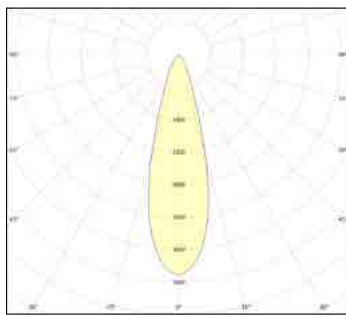

MW MEAN WELL עקומה פוטומטרית:

MULTI KAMI MAXI ST

גוף תאורה פנס רחוב תוצרת אירופה, יצוק אלומיניום מעוצב בעל נצילות אורית של 121 לומן ל-וואט מיועד להתקנה בשטחים ציבוריים וגינות.

הספק: 4X 42W

נצילות אורית: 4X75106 121LM/W

מקור האור: LED COB CRI>85

גוון אור: 3000K/4000K

דרייבר: MW

מתח עבודה: 220V

דרגת אטימות: IP66

הלם מכני: IK08

שעות עבודה: 50,000

מבנה הגוף: יציקת אלומיניום עמידה בפני קורוזיה, כיסוי זכוכית מחוסמת

לדים: PHILIPS

צבע הגוף: אפור/שחור/לבן

זוויות הארה: 12°/20°/30°/40°/60°

תקנים:

CB TEST <

< תקן פוטוביולוגי IEC 62471

< EN61547, EN55015, EN610003-2, EN610003-3 EMC

< התאמת הדרייבר לת"י 61347 חלק 2.13

< התאמה לתקן IEC 62031