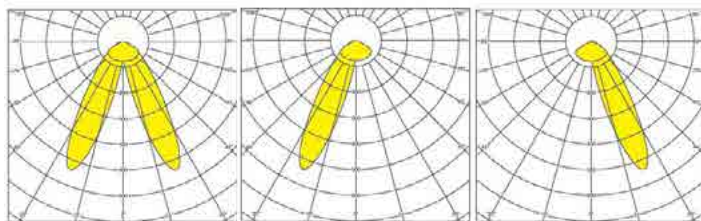

שעות עבודה: 50,000

מבנה הגוף: יציקת אלומיניום / כיסוי פוליקרבונט

זוויות הארה: 60°/90°/120°

צבע הגוף: לבן

90°

60° (SP)

30° (SP)

120°(FF)