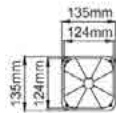

GEO-C

עמוד תאורה יציקת אלומיניום מעוצב תוצרת אירופה, בעל נצילות אורית של 127 לומן ל-וואט. מיועד להתקנה בשטחים ציבוריים.