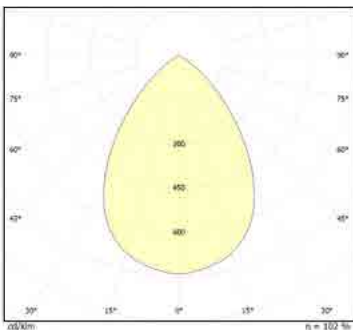

Power	LM
10W	1,142
20W	2,696
30W	4,109
42W	5,106

KAMI MICRO

גוף תאורה הצפה תוצרת אירופה, יצוק אלומיניום מעוצב בעל נצילות אורית של 126 לומן ל-וואט, מערכת אופטית בעלת עדשות, קיימות זוויות הארה שונות. מיועד להתקנה בשטחים ציבוריים, מבנים, עצים וצמחייה. ניתן לקבל כולל דוקרן.

נצילות אורית: 126LM/W

מקור האור: LED COB CRI>85

גוון אור: 3000K/4000K

דרייבר: אינטגרלי

מתח עבודה: 220V

דרגת אטימות: IP65

הלם מכני: IK07

שעות עבודה: 50,000

מבנה הגוף: יציקת אלומיניום כיסוי זכוכית מחוסמת

זוויות הארה: 20°/30°/40°/60°

לדים: PHILIPS

צבע הגוף: שחור

תקנים:

CB TEST <

< תקן פוטוביולוגי IEC 62471

< EMC EN61547, EN55015, EN610003-2, EN610003-3

< התאמת הדרייבר לת"י 61347 חלק 2.13

< התאמה לתקן IEC 62031