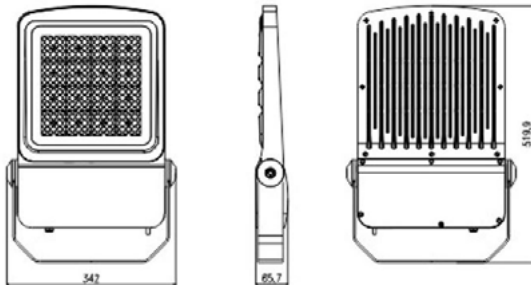

PHILIPS

עקומה פוטומטרית:

AMITAI

גוף תאורה הצפה יצוק אלומיניום מעוצב בעל נצילות אורית של 130 לומן ל-וואט, להארת מבנים גבוהים. מיועד להתקנה בשטחים ציבוריים, מבנים, עצים וצמחייה.

הספק: 100W, 200W, 300W

מקור האור: LED SMD CRI>70

גוון אור: 4000K

דרייבר: PHILIPS

מתח עבודה: 220V

דרגת אטימות: IP65

הלם מכני: IK07

שעות עבודה: 50,000

מבנה הגוף: יציקת אלומיניום כיסוי זכוכית מחוסמת

זוויות הארה: 60°/ 90°/ 120°

לדים: LUMILEDS

צבע הגוף: אפור

Power	LM	L-mm	W-mm	H-mm
100W	13,000	380	276	62
200W	26,000	380	276	62
300W	39,000	449	338	65.7

תקנים:

< מאושר ע"י מכון התקנים הישראלי

< CB TEST

< תקן פוטוביולוגי IEC 62471

< EN61547, EN55015, EN610003-2, EN610003-3 EMC

< התאמת הדרייבר לת"י 61347 חלק 2.13

< התאמה לתקן IEC 62031