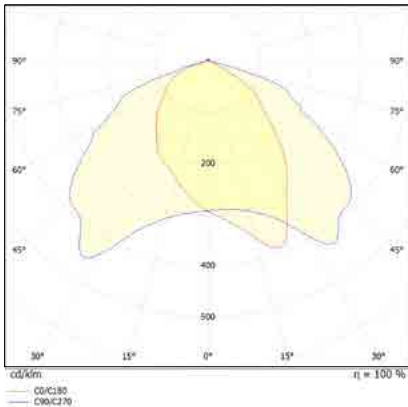

עקומה פוטומטרית:

Power	LM	L-mm	W-mm	H-mm
40W	5,200	488	185	101
60W	7,800	488	185	101
60W	7,800	627	271	103
80W	10,400	627	271	103
100W	13,000	627	271	103
150W	19,500	768	301	103

KFIR

גוף תאורה פנס רחוב יצוק אלומיניום מעוצב בעל נצילות אורית של 130 לומן ל-וואט מיועד להתקנה בשטחים ציבוריים, חניונים פתוחים, כבישים וגינות.

נצילות אורית: 130LM/W

מקור האור: LED SMD CRI>85

גוון אור: 3000K/4000K

דרייבר: PHILIPS

מתח עבודה: 220V

דרגת אטימות: IP66

הלם מכני: IK09

שעות עבודה: 50,000

מבנה הגוף: יציקת אלומיניום עמידה בפני קורוזיה כיסוי זכוכית מחוסמת

זוויות הארה: 145°X65°

לדים: PHILIPS

צבע הגוף: אפור

תקנים:

< מאושר ע"י מכון התקנים הישראלי

< תקן פוטוביולוגי IEC 62471

< EMC EN61547, EN55015, EN610003-2, EN610003-3

< התאמת הדרייבר לת"י 61347 חלק 2.13.

< התאמה לתקן IEC 62031