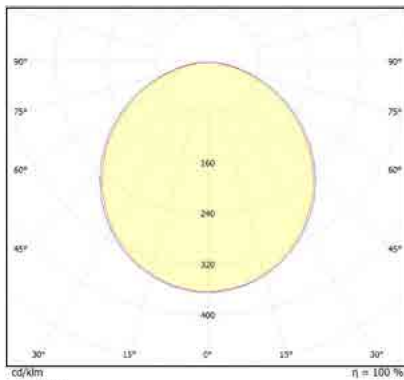

עקומה פוטומטרית:

AMITAI

גוף תאורה הצפה יצוק אלומיניום מעוצב בעל נצילות אורית של 130 לומן ל-וואט, להארת מבנים גבוהים. מיועד להתקנה בשטחים ציבוריים, מבנים, עצים וצמחייה.

הספק: 100W, 200W, 300W

מקור האור: LED SMD CRI>70

גוון אור: 4000K

דרייבר: PHILIPS

מתח עבודה: 220V

דרגת אטימות: IP65

הלם מכני: IK07

שעות עבודה: 50,000

מבנה הגוף: יציקת אלומיניום כיסוי זכוכית מחוסמת

זוויות הארה: 60°/ 90°/ 120°

לדים: LUMILEDS

צבע הגוף: אפור

Power	LM	L-mm	W-mm	H-mm
100W	13,000	380	276	62
200W	26,000	380	276	62
300W	39,000	449	338	65.7

תקנים:

< מאושר ע"י מכון התקנים הישראלי

< CB TEST

< תקן פוטוביולוגי IEC 62471

< EN61547, EN55015, EN610003-2, EN610003-3 EMC

< התאמת הדרייבר לת"י 61347 חלק 2.13

< התאמה לתקן IEC 62031