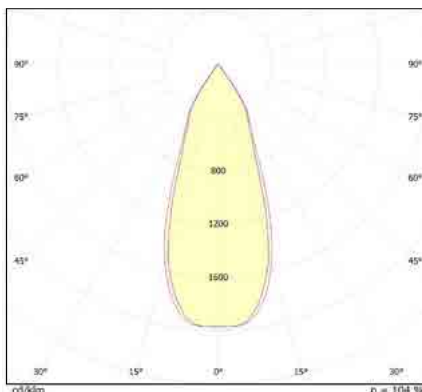

עקומה פוטומטרית:

DAN UP & DOWN

גוף תאורה צמוד קיר מוגן מים UP&DOWN, יצוק אלומיניום, זכוכית מחוסמת. מיועד להתקנה בשטחים ציבוריים.

הספק: 2X15W

נצילות אורית: 3300LM 110LM/W

מקור האור: LED COB CRI>80

גוון אור: 3000K

דרייבר: אינטגרלי

מתח עבודה: 220V

דרגת אטימות: IP65

הלם מכני: IK08

שעות עבודה: 50,000

מבנה הגוף: יציקת אלומיניום כיסוי זכוכית

זוויות הארה: 15°/ 24°/36°/60°

צבע הגוף: שחור

תקנים:

< מאושר ע"י מכון התקנים הישראלי

< CB TEST

< תקן פוטוביולוגי IEC 62471

< EMC EN61547, EN55015, EN610003-2, EN610003-3

< התאמת הדרייבר לת"י 61347 חלק 2.13

< התאמה לתקן IEC 62031