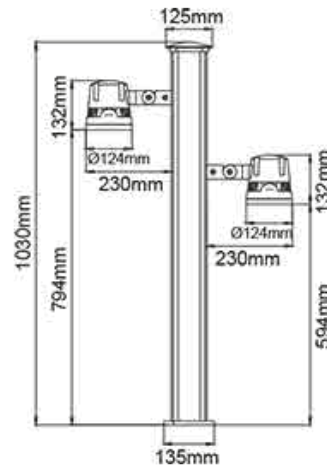

עקומה פוטומטרית:

GEO-A

עמוד תאורה משולב עם גוף תאורה כפול תוצרת אירופה, יציקת אלומיניום מעוצב בעל נצילות אודית של 123 לומן ל-וואט. מיועד להתקנה בשטחים ציבוריים.

הספק: 22+22W

נצילות אודית: 2703+2703LM 123LM/W

מקור האור: LED SMD CRI>85

גוון אור: 3000K/4000K

דרייבר: אינטגרלי

מתח עבודה: 220V

דגת אטימות: IP66

הלם מכני: IK08

שעות עבודה: 50,000

מבנה הגוף: יציקת אלומיניום, כיסוי זכוכית מפזרת עמידה בפני זעזועים

צבע הגוף: אפור/שחור

זוויות הארה: 18°/25°/45°

תקנים:

CB TEST <

תקן פוטוביולוגי IEC 62471 <

EMC EN61547, EN55015, EN610003-2, EN610003-3 <

< התאמת הדרייבר לת"י 61347 חלק 2.13

< התאמה לתקן IEC 62031