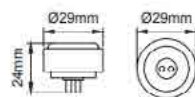

הספק: 6W/3W
נצילות אורית: 405LM/810LM 135LM/W

מקור האור: LED COB CRI>85

גוון אור: 3000K/4000K

דרייבר: MW

מתח עבודה: 220V

דרגת אטימות: IP67

הלם מכני: IK10

שעות עבודה: 50,000

מבנה הגוף: מסגרת נירוסטה 316 אל-חלד

זכוכית מחוסמת מפזרת. עמידה בפני זעזועים.

לדים: PHILIPS

צבע הגוף: נירוסטה

זוויות הארה: 15°/30°/45°