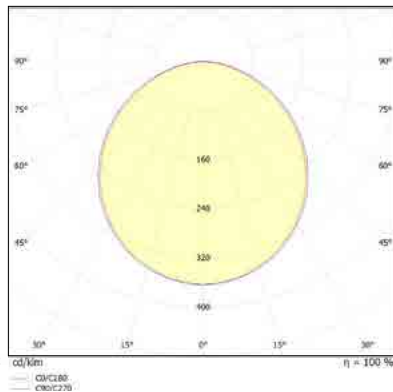

עקומה פוטומטרית: