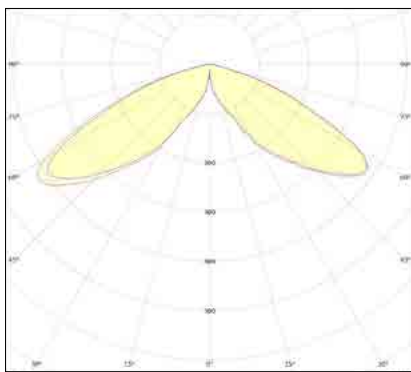

צבע הגוף: אפור

עקומה פוטומטרית:

100%  
50%  
0%  
0° 15° 30° 45° 60° 75° 90°  
1000 2000 3000 4000 5000 6000 7000 8000 9000 10000  
10000 9000 8000 7000 6000 5000 4000 3000 2000 1000 0

תקנים:

CB TEST <

תקן פוטוביולוגי IEC 62471 <