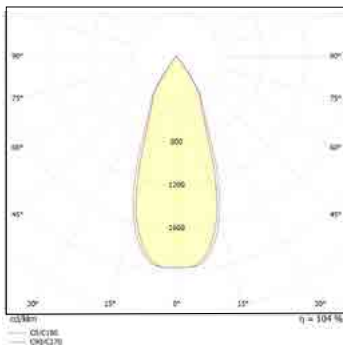

עקומה פוטומטרית: