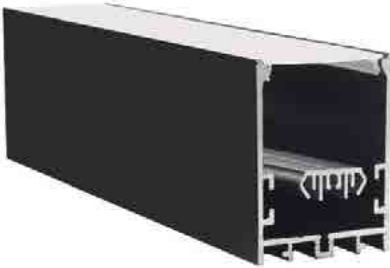

ORPAZ PROFILE 4.3

גוף תאורה פרופיל לד שקוע, צמוד או תלוי בעל כיסוי פרספקס חלבי. עם נצילות אורית של 137 לומן לוואט, להתקנה בכל סוגי התקרות. מיועד להארת משרדים, חדרי ישיבות, כיתות לימוד, מסדרונות ומעברים.
ניתן להזמין דרייבר DALI

נצילות אורית: 4100LM 100LM/W

מקור האור: LED PCB 2835 OSRAM

גוון אור: 3000K/4000K/6000K

דרייבר: TCI

מתח עבודה: 220V

דרגת אטימות: IP20

שעות עבודה: 50,000

מבנה הגוף: יציקת אלומיניום כיסוי פרספקס חלבי

זווית הארה: 120°

צבע הגוף: לבן/שחור / RAL

חוזק מכני: IK03

תקנים:

< מאושר ע"י מכון התקנים הישראלי

< תקן פוטוביולוגי IEC 62471 RGo

< EN61547, EN55015, EN610003-2, EN610003-3 EMC

< התאמת הדרייבר לת"י 61347 חלק 2.13

< מבחן LM80 IESTM21-11