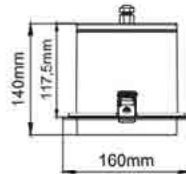

עקומה פוטומטרית:

TERRA

גוף תאורה שקוע בתקרה, מוגן מים, בעל כיסוי זכוכית עם נצילות אורית גבוהה של 143 לומן לואט, להתקנה בכל סוגי התקרות. מיועד לאזורים רטובים.

- הספק: 15W 35W 28W
- נצילות אורית: 2145LM 4004LM/5005LM 143LM/W
- מקור האור: CRI85 LED SMD
- גוון אור: 3000K/4000K
- דרייבר: MEANWELL
- מתח עבודה: 220V
- דרגת אטימות: IP66
- חוזק מכני: IK08
- שעות עבודה: 50,000
- מבנה הגוף: יציקת אלומיניום עמידה בפני קורוזיה כיסוי זכוכית מחוסמת
- לדים: PHILIPS
- צבע הגוף: אפור
- זוויות הארה: 20°/30°/40°/60°

תקנים:

- CB TEST <
- תקן פוטוביולוגי IEC 62471 <
- EN61547, EN55015, EN610003-2, EN610003-3 EMC <
- התאמת הדרייבר לת"י 61347 חלק 2.13 L80 B10 <
- התאמה לתקן IEC 62031 <
- התאמה לתקן 60529 <