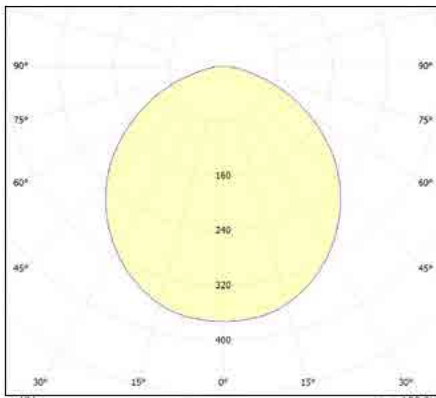

נצילות אורית: 110LM/W

מקור האור: LED SMD CRI>85

גוון אור: 3000K/4000K/6000K

דרייבר: OSRAM

מתח עבודה: 220V

דרגת אטימות: IP20/44

שעות עבודה: 50,000

מבנה הגוף: יציקת אלומיניום כיסוי חלבי

זווית הארה: 100°

צבע הגוף: לבן

חוזק מכני: IK03

Power	LM	Ø-mm	H-mm	CUT-mm
7W	760	100	39	90
13W	1,449	140	45	125
19W	2,097	190	59	175
22W	2,358	210	105	190
29W	3,252	230	59	215

תקנים:

< מאושר ע"י מכון התקנים הישראלי ת"י 20 חלק 2.2

< תקן פוטוביולוגי IEC 62471 RGo

< EN61547, EN55015, EN610003-2, EN610003-3 EMC

< התאמת הדרייבר לת"י 61347 חלק 2.13

< התאמה לתקן IEC 62031