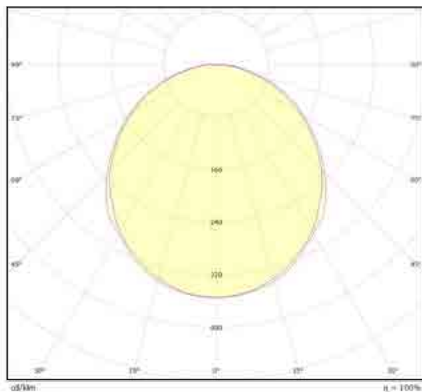

5000mm
— אורקס
— CIE/22%

- הספק: 20W/40W
- נצילות אורית: 2530LM/5060LM 127LM/W
- מקור האור: LED SMD CRI>85
- גוון אור: 3000K/4000K
- דרייבר: אינטגרלי
- מתח עבודה: 220V
- דרגת אטימות: IP66
- הלם מכני: IK08
- שעות עבודה: 50,000
- מבנה הגוף: יציקת אלומיניום כיסוי זכוכית מפזרת. עמידה בפני זעזועים.
- לדים: PHILIPS
- צבע הגוף: אפור/שחור
- זוויות הארה: 360°

תקנים:

- CB TEST <
- IEC 62471 תקן פוטוביולוגי
- EN61547, EN55015, EN610003-2, EN610003-3 EMC <
- התאמת הדרייבר לת"י 61347 חלק 2.13 <
- התאמה לתקן IEC 62031 <