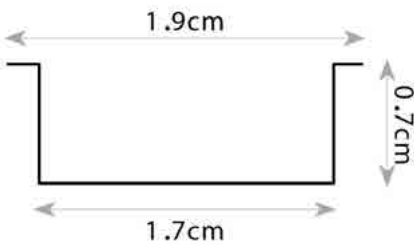

ORPAZ RECESSED PROFILE 1.7

גוף תאורה פרופיל לד שקוע בעל כיסוי פרספקס חלבי. עם נצילות אורית של 100 לומן לוואט, להתקנה בכל סוגי התקרות. מיועד להארת משרדים, חדרי ישיבות, מסדרונות ומעברים. ניתן להזמין דרייבר DALI

הספק: 10/15/24W/M

נצילות אורית: 100LM/W

מקור האור: LED SMD 2835 OSRAM

גוון אור: 3000K/4000K/6000K

דרייבר: MW

מתח עבודה: 220V

דרגת אטימות: IP20

שעות עבודה: 50,000

מבנה הגוף: יציקת אלומיניום כיסוי פרספקס חלבי

זווית הארה: 120°

צבע הגוף: לבן/שחור / RAL

חוזק מכני: IK03

עקומה פוטומטרית:

תקנים:

< מאושר ע"י מכון התקנים הישראלי

< תקן פוטוביולוגי IEC 62471 RGo

< EN61547, EN55015, EN610003-2, EN610003-3 EMC

< התאמת הדרייבר לת"י 61347 חלק 2.13

< מבחן LM70>60,000Hrs IESTM21-11