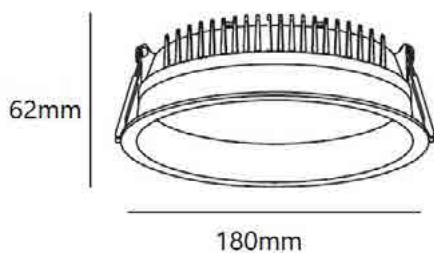

LIFUD
LED Driver

DON IP54

גוף תאורה שקוע בתקרה מוגן מים, בעל כיסוי חלבי עם נצילות אורית גבוהה של 125 לומן לווואט, להתקנה בתקרת גבס ובאזורים רטובים.

עקומה פוטומטרית:

- הספק: 20W
- נצילות אורית: 2500LM 125LM/W
- מקור האור: LED SMD CRI>85
- גוון אור: 3000K/4000K/6000K
- דרייבר: LIFUD
- מתח עבודה: 220V
- דגת אטימות: IP54
- שעות עבודה: 50,000
- מבנה הגוף: יציקת אלומיניום כיסוי חלבי
- זווית הארה: 100°
- צבע הגוף: לבן
- חוקק מכני: IK04

תקנים:

- < מאושר ע"י מכון התקנים הישראלי
- < CB TEST
- < תקן פוטוביולוגי IEC 62471 RGo
- < EN61547, EN55015, EN610003-2, EN610003-3 EMC
- < התאמת הדרייבר לת"י 61347 חלק 2.13
- < התאמה לתקן IEC 62031