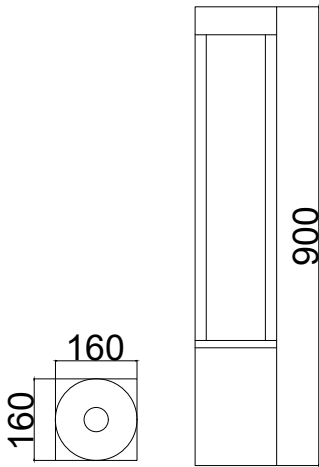

HEP

SAVION

עמוד תאורה יציקת אלומיניום מעוצב, בעל נצילות אורית של 105 לומן ל-וואט. מיועד להתקנה בשטחים ציבוריים.

עקומה פוטומטרית:

- הספק: 22W
- נצילות אורית: 2300LM 105LM/W
- מקור האור: SMD2835 CRI>80
- גוון אור: 3000K
- דרייבר: HEP
- מתח עבודה: 220V
- דרגת אטימות: IP65
- הלם מכני: IK10
- שעות עבודה: 50,000
- מבנה הגוף: גוף ובסיס יציקת אלומיניום
- זוויות הארה: 360°
- צבע הגוף: אפור

תקנים:

- < מאושר ע"י מכון התקנים הישראלי
- < CB TEST
- < תקן פוטוביולוגי IEC 62471
- < EN61547, EN55015, EN610003-2, EN610003-3 EMC
- < התאמת הדרייבר לת"י 61347 חלק 2.13
- < התאמה לתקן IEC 62031