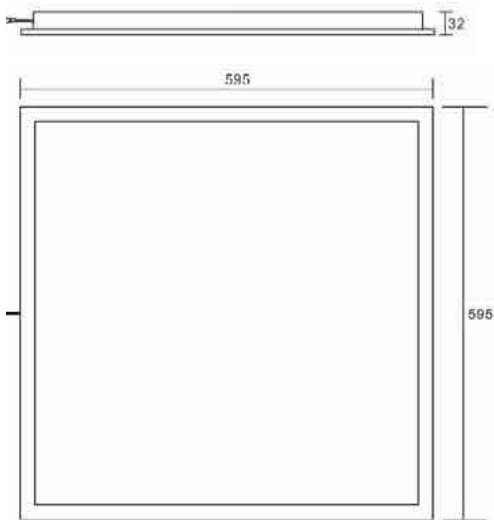

מבנה הגוף: מסגרת אלומיניום כיסוי חלבי

זווית הארה: 120°

צבע הגוף: לבן

חוזק מכני: IK03

מידות:

עקומה פוטומטרית:

תקנים:

< מאושר ע"י מכון התקנים הישראלי