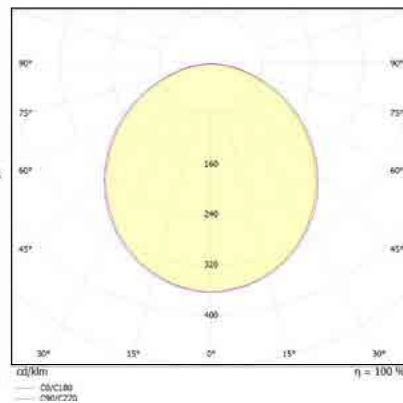

מבנה הגוף: מסגרת אלומיניום כיסוי חלבי

זווית הארה: 120°

צבע הגוף: לבן

חוזק מכני: IK04

מידות:

עקומה פוטומטרית: