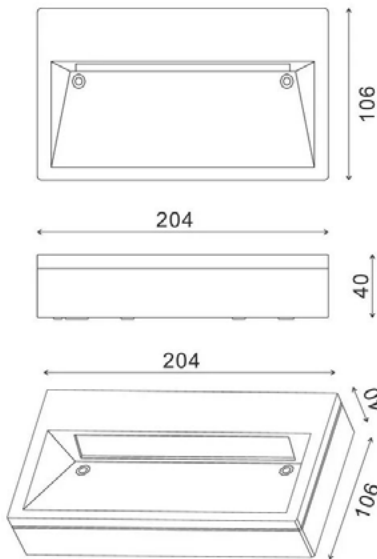

SHUVAL SURFACE

גוף תאורה חיצוני חומה. מיועד להארת שבילים. א-סימטרי.

- הספק: 10W
- נצילות אורית: 100LM/W
- מקור האור: LED SMD CRI>80
- גוון אור: 3000K
- דרייבר: TRIDONIC
- מתח עבודה: 220V
- דרגת אטימות: IP65
- חוזק מכני: IK07
- שעות עבודה: 36,000
- מבנה הגוף: יציקת אלומיניום
- לדים: PHILIPS
- צבע הגוף: אפור
- זוויות הארה: אסימטרי

תקנים:

- CB TEST <
- IEC 62471 תקן פוטוביולוגי <
- EN61547, EN55015, EN610003-2, EN610003-3 EMC <
- התאמת הדרייבר לת"י 61347 חלק 2.13 <
- התאמה לתקן IEC 62031 <