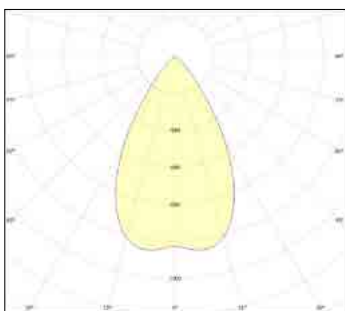

עקומה פוטומטרית:

TERRA

גוף תאורה שקוע בתקרה, מוגן מים, בעל כיסוי זכוכית עם נצילות אורית גבוהה של 143 לומן לואט, להתקנה בכל סוגי התקרות. מיועד לאזורים רטובים.

- הספק: 15W 35W 28W
- נצילות אורית: 2145LM 4004LM/5005LM 143LM/W
- מקור האור: CRI85 LED SMD
- גוון אור: 3000K/4000K
- דרייבר: MEANWELL
- מתח עבודה: 220V
- דרגת אטימות: IP66
- חוזק מכני: IK08
- שעות עבודה: 50,000
- מבנה הגוף: יציקת אלומיניום עמידה בפני קורוזיה כיסוי זכוכית מחוסמת
- לדים: PHILIPS
- צבע הגוף: אפור
- זוויות הארה: 20°/30°/40°/60°

תקנים:

- CB TEST <
- תקן פוטוביולוגי IEC 62471 <
- EN61547, EN55015, EN610003-2, EN610003-3 EMC <
- התאמת הדרייבר לת"י 61347 חלק 2.13 L80 B10 <
- התאמה לתקן IEC 62031 <
- התאמה לתקן 60529 <