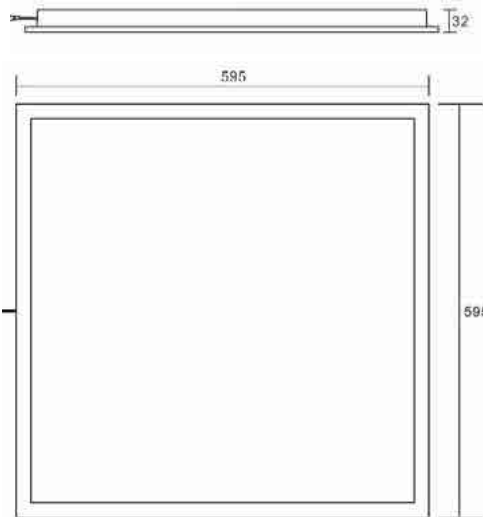

מבנה הגוף: מסגרת אלומיניום כיסוי חלבי

זווית הארה: 120°

צבע הגוף: לבן

חוזק מכני: IK04

מידות:

עקומה פוטומטרית: