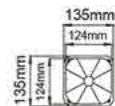

GEO-C

עמוד תאורה יציקת אלומיניום מעוצב תוצרת אירופה, בעל נצילות אורית של 127 לומן ל-וואט. מיועד להתקנה בשטחים ציבוריים.

עקומה פוטומטרית:

5000mm
— אורקס
— CIE/22%

- הספק: 20W/40W
- נצילות אורית: 2530LM/5060LM 127LM/W
- מקור האור: LED SMD CRI>85
- גוון אור: 3000K/4000K
- דרייבר: אינטגרלי
- מתח עבודה: 220V
- דרגת אטימות: IP66
- הלם מכני: IK08
- שעות עבודה: 50,000
- מבנה הגוף: יציקת אלומיניום כיסוי זכוכית מפזרת. עמידה בפני זעזועים.
- לדים: PHILIPS
- צבע הגוף: אפור/שחור
- זוויות הארה: 360°

תקנים:

- CB TEST <
- IEC 62471 תקן פוטוביולוגי
- EN61547, EN55015, EN610003-2, EN610003-3 EMC <
- התאמת הדרייבר לת"י 61347 חלק 2.13 <
- התאמה לתקן IEC 62031 <