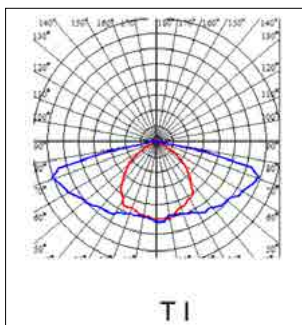

PHILIPS

ROEY

גוף תאורה פנס רחוב יצוק אלומיניום בעל נצילות אורית של 130 לומן-ל-וואט מיועד להתקנה בשטחים ציבוריים, חניונים פתוחים, כבישים וגינות.