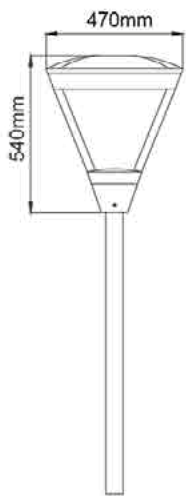

MW
MEAN WELL

עקומה פוטומטרית: