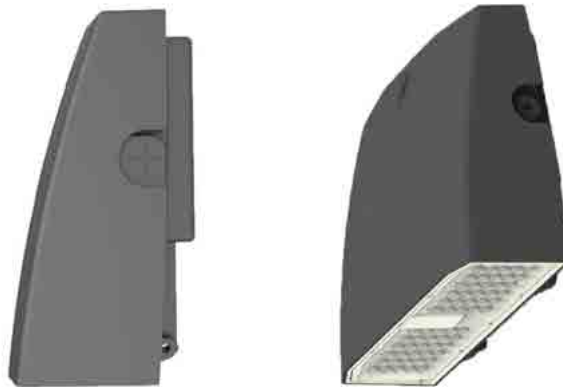

YR-WL278-30W

YR-WL278-60W