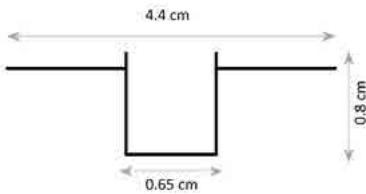

עקומה פיטומטרית: