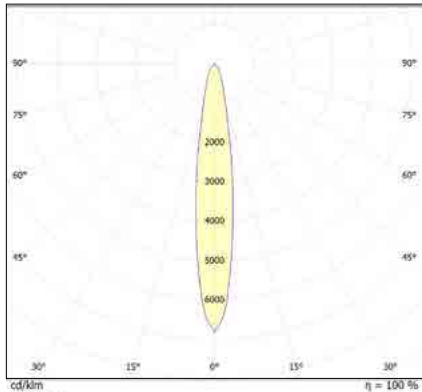

עקומה פוטומטרית:

DAN DOWN

גוף תאורה צמוד קיר מוגן מים DOWN, יצוק אלומיניום, זכוכית מחוסמת. מיועד להתקנה בשטחים ציבוריים.

הספק: 1X15W

נצילות אורית: 1650LM 110LM/W

מקור האור: LED COB CRI>80

גוון אור: 3000K

דרייבר: אינטגרלי

מתח עבודה: 220V

דגת אטימות: IP65

הלם מכני: IK08

שעות עבודה: 50,000

מבנה הגוף: יציקת אלומיניום כיסוי זכוכית

זוויות הארה: 15°/ 24°/36°/60°

צבע הגוף: שחור

תקנים:

< מאושר ע"י מכון התקנים הישראלי

< CB TEST

< תקן פוטוביולוגי IEC 62471

< EN61547, EN55015, EN610003-2, EN610003-3 EMC

< התאמת הדרייבר לת"י 61347 חלק 2.13

< התאמה לתקן IEC 62031