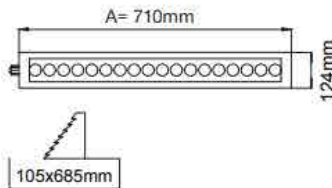

גוף תאורה שקוע רצפה מלבני תוצרת אירופה, במידות שונות. מסגרת נירוסטה 316 אל חלד בעל כושר דריכה של 3 טון. נצילות אורית של 135 לומן ל-וואט, קיימות זוויות הארה שונות. מיועד להתקנה בשטחים ציבוריים, גינות ובתים פרטיים.

הספק: 11W/18W/27W
נצילות אורית: 1485LM/2430LM/3645LM 135LM/W

מקור האור: LED SMD CRI>85

גוון אור: 3000K/4000K

דרייבר: MW

מתח עבודה: 220V

דרגת אטימות: IP67

הלם מכני: IK10

שעות עבודה: 50,000

מבנה הגוף: מסגרת נירוסטה 316 אל-חלד זכוכית מחוסמת מפזרת. עמידה בפני זעזועים.

לדים: PHILIPS

צבע הגוף: נירוסטה

זוויות הארה: 15°/30°/45°

תקנים:

CB TEST <

< תקן פוטוביולוגי IEC 62471

< EN61547, EN55015, EN610003-2, EN610003-3 EMC

< התאמת הדרייבר לת"י 61347 חלק 2.13

< התאמה לתקן IEC 62031