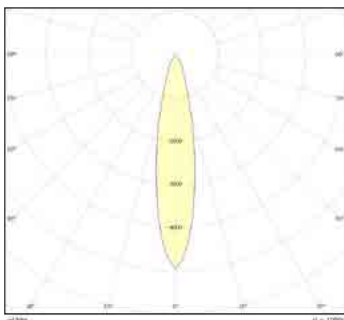

עקומה פוטומטרית: