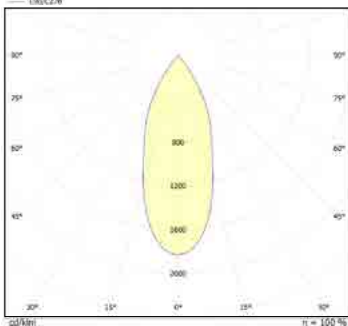

עקומה פוטומטרית: