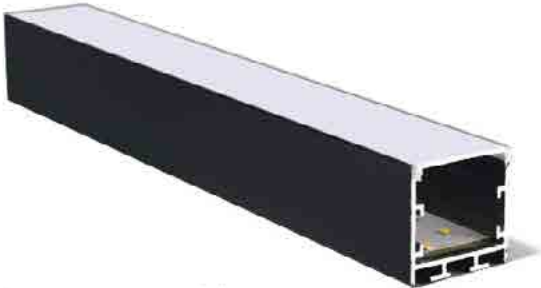

ORPAZ PROFILE 3.5

גוף תאורה פרופיל לד שקוע, צמוד או תלוי בעל כיסוי פרספקס חלבי. עם נצילות אורית של 137 לומן לוואט, להתקנה בכל סוגי התקרות. מיועד להארת משרדים, חדרי ישיבות, כיתות לימוד, מסדרונות ומעברים.
ניתן להזמין דרייבר DALI

נצילות אורית: 4100LM 100LM/W

מקור האור: LED PCB 2835 OSRAM

גוון אור: 3000K/4000K/6000K

דרייבר: TCI

מתח עבודה: 220V

דרגת אטימות: IP20

שעות עבודה: 50,000

מבנה הגוף: יציקת אלומיניום כיסוי פרספקס חלבי

זווית הארה: 120°

צבע הגוף: לבן/שחור/ RAL

חוזק מכני: IK03