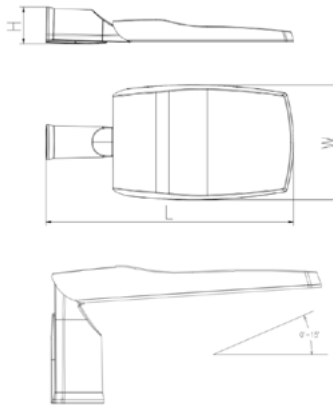

- נצילות אורית: 130LM/W
- מקור האור: SMD2835 CRI>80
- גוון אור: 3000K/4000K
- דרייבר: PHILIPS
- מתח עבודה: 220V
- דרגת אטימות: IP66
- הלם מכני: IK09
- שעות עבודה: 50,000
- מבנה הגוף: יציקת אלומיניום
- כיסוי זכוכית מחוסמת
- זוויות הארה: 113X97°/T1/T2-M/T3-M/T4-M/T5/T2-BLS/120°
- לדים: LUMINUS LED
- צבע הגוף: אפור

Power	LM	L-mm	W-mm	H-mm
30W	3,900	398	148	63
50W	6,500	468	167	63
100W	13,000	508	237	76
150W	19,500	559	286	73

תקנים:

- CB TEST <
- IEC 62471 תקן פוטוביולוגי
- EN61547, EN55015, EN610003-2, EN610003-3 EMC <
- התאמת הדרייבר לת"י 61347 חלק 2.13 <
- התאמה לתקן IEC 62031 <