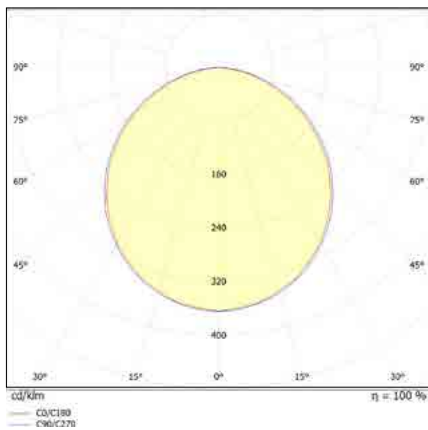

עקומה פוטומטרית:

Power	LM
15W	1,500
18W	1,800
24W	2,400

נצילות אורית: 100LM/W

מקור האור: LED SMD2835 CRI>80

גוון אור: 3CCT

דרייבר: CB-Driver

מתח עבודה: 220V

דרגת אטימות: IP54

הלם מכני: IK04

שעות עבודה: 50,000

מבנה הגוף: פוליקרבונט

זוויות הארה: 120°

צבע הגוף: לבן