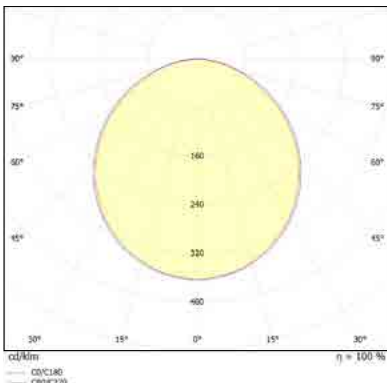

עקומה פוטומטרית:

ORPAZ PROFILE 4.3

גוף תאורה פרופיל לד שקוע, צמוד או תלוי בעל כיסוי פרספקס חלבי. עם נצילות אורית של 137 לומן לוואט, להתקנה בכל סוגי התקרות. מיועד להארת משרדים, חדרי ישיבות, כיתות לימוד, מסדרונות ומעברים.
ניתן להזמין דרייבר DALI

נצילות אורית: 4100LM 100LM/W

מקור האור: LED PCB 2835 OSRAM

גוון אור: 3000K/4000K/6000K

דרייבר: TCI

מתח עבודה: 220V

דרגת אטימות: IP20

שעות עבודה: 50,000

מבנה הגוף: יציקת אלומיניום כיסוי פרספקס חלבי

זווית הארה: 120°

צבע הגוף: לבן/שחור / RAL

חוזק מכני: IK03

תקנים:

< מאושר ע"י מכון התקנים הישראלי

< תקן פוטוביולוגי IEC 62471 RGo

< EN61547, EN55015, EN610003-2, EN610003-3 EMC

< התאמת הדרייבר לת"י 61347 חלק 2.13

< מבחן LM80 IESTM21-11