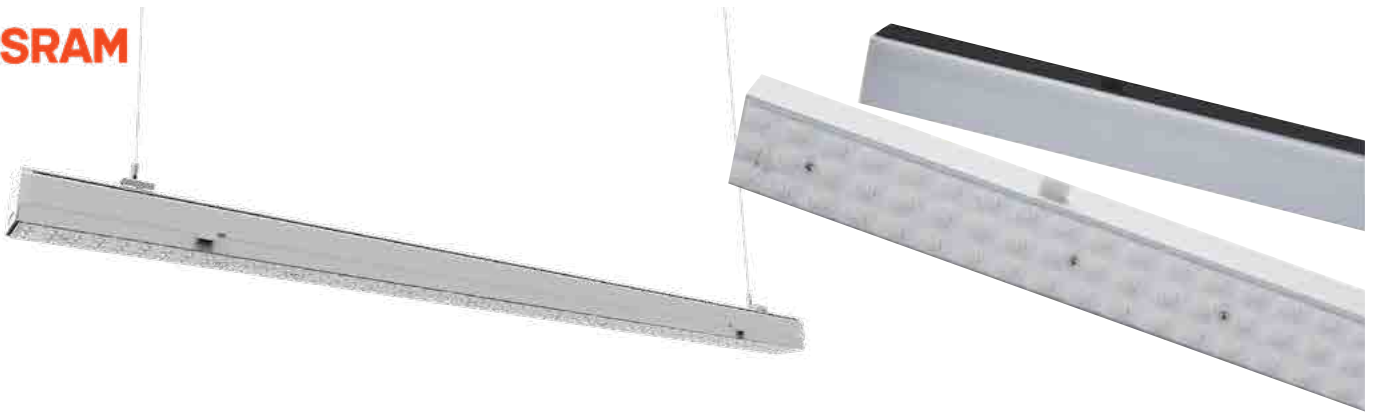

## LAVI

**מערכת תאורה לינארית**, ממוצרי הדגל של החברה. המערכת מיועדת להתקנה בשרשור רציף ללא צורך בחיווט נפרד, כל יחידה מגיעה באורך של כ- 1.5 מטר ומותאמת להתקנה רציפה של עשרות מטרים. המערכת מיועדת בעיקר לסופרמרקטים, חנויות ומרכזי ממכר גדולים אחרים, וכן מיועדת למחסנים, וחללים גדולים אחרים הנדרשים לכמות אור רבה. למוצר זה התקנה נוחה במיוחד והוא מאפשר חיבור חשמל אחד לשורה של עד 80 מטר. גופים אלו מותקנים היום בין היתר ברשתות המכירה הגדולות ביותר בישראל. ניתן לשלב במערכת זו פסי צבירה, תאורת חידום, ומוצרים אחרים, הכל על פי צרכי ודרישות הלקוח.