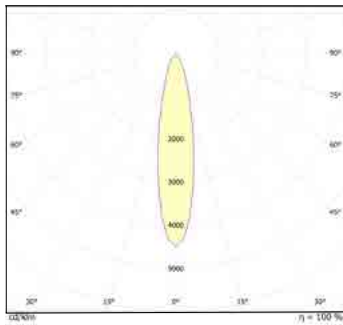

עקומה פוטומטרית: