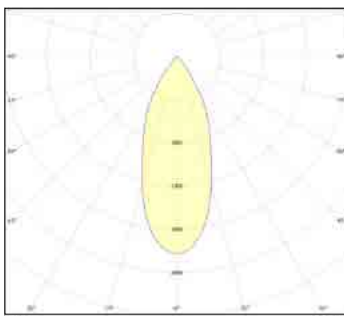

עקומה פוטומטרית: