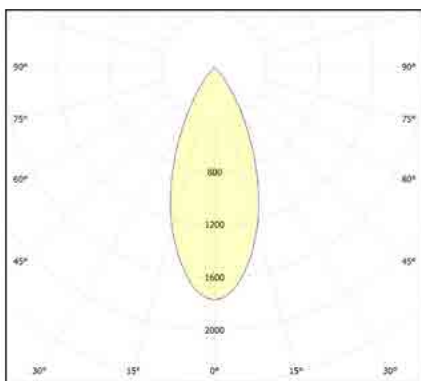

KOALA MINI

גוף תאורה צמוד קיר מוגן מים, זכוכית מחוסמת תוצרת אירופה, מיועד להתקנה בשטחים ציבוריים. ניתן להזמין כ- DOWN בלבד.

עקומה פוטומטרית:

- הספק: 2X14W 1X14W
- נצילות אורית: 1X1918LM/2X1981137LM/W
- מקור האור: LED COB CRI>85
- גוון אור: 2700K/3000K/4000K
- דרייבר: אינטגרלי
- מתח עבודה: 220V
- דרגת אטימות: IP65
- הלם מכני: IK08
- שעות עבודה: 50,000
- מבנה הגוף: יציקת אלומיניום עמידה בפני קורוזיה, כיסוי זכוכית מחוסמת
- זוויות הארה: 20°/36°/50°
- צבע הגוף: שחור/אפור

תקנים:

- CB TEST <
- < תקן פוטוביולוגי IEC 62471
- < EN61547, EN55015, EN610003-2, EN610003-3 EMC
- < התאמת הדרייבר לת"י 61347 חלק 2.13
- < התאמה לתקן IEC 62031