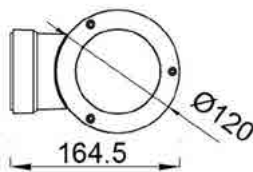

עקומה פוטומטרית:

DAN UP & DOWN

גוף תאורה צמוד קיר מוגן מים UP&DOWN, יצוק אלומיניום, זכוכית מחוסמת. מיועד להתקנה בשטחים ציבוריים.

הספק: 2X15W

נצילות אורית: 3300LM 110LM/W

מקור האור: LED COB CRI>80

גוון אור: 3000K

דרייבר: אינטגרלי

מתח עבודה: 220V

דרגת אטימות: IP65

הלם מכני: IK08

שעות עבודה: 50,000

מבנה הגוף: יציקת אלומיניום כיסוי זכוכית

זוויות הארה: 15°/ 24°/36°/60°

צבע הגוף: שחור

תקנים:

< מאושר ע"י מכון התקנים הישראלי

< CB TEST

< תקן פוטוביולוגי IEC 62471

< EMC EN61547, EN55015, EN610003-2, EN610003-3

< התאמת הדרייבר לת"י 61347 חלק 2.13

< התאמה לתקן IEC 62031