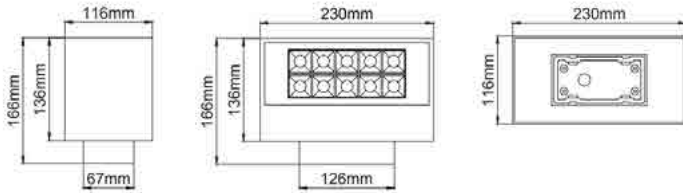

CUBE

גוף תאורה צמוד קיר מלבני תוצרת אירופה, מוגן מים UP & DOWN, יצוק אלומיניום, זכוכית מחוסמת. מיועד להתקנה בשטחים ציבוריים. ניתן להזמין כ- DOWN בלבד.