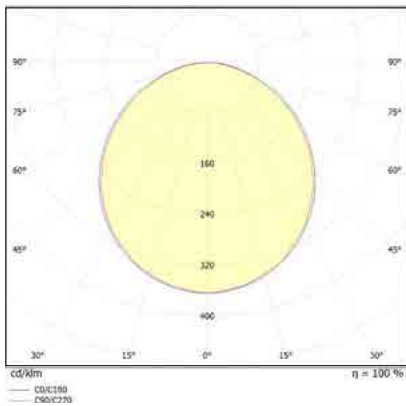

עקומה פוטומטרית: