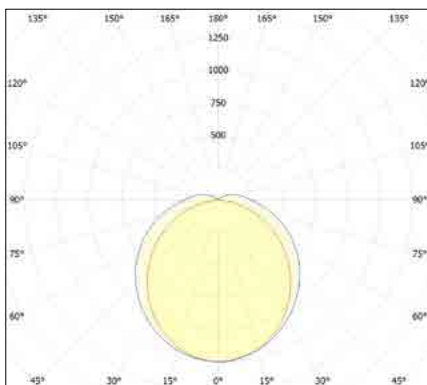

נצילות אורית: 120LM/W

מקור האור: LED SMD CRI>80

גוון אור: 4000K/6000K LM

דרייבר: OSRAM

מתח עבודה: 220V

דרגת אטימות: IP65

הלם מכני: IK08

שעות עבודה: 50,000

מבנה הגוף: בסיס וכיסוי מחומר פלסטי

זוויות הארה: 120°

צבע הגוף: פוליקרבונט PC

Power	LM	L-mm	W-mm	H-mm
36W	4,320	120.5	80	72
60W	7,200	120.5	80	72

תקנים:

< מאושר ע"י מכון התקנים הישראלי

< תקן פוטוביולוגי RGo IEC 62471

< EN61547, EN55015, EN610003-2, EN610003-3 EMC

< התאמת הדרייבר לת"י 61347 חלק 2.13

< התאמה לתקן IEC 62031