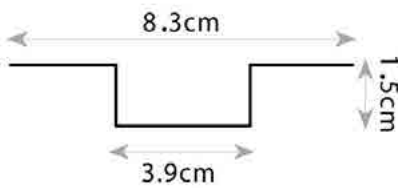

עקומה פיטומטרית: