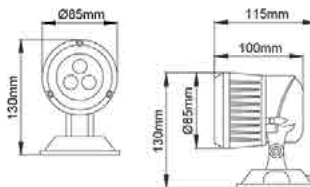

PANDA

גוף תאורה הצפה תוצרת אירופה, יצוק אלומיניום מעוצב בעל נצילות אורית בין 115 ל-120 לומן-ל-וואט, מערכת אופטית בעלת עדשות, קיימות זוויות הארה שונות. מיועד להתקנה בשטחים ציבוריים, מבנים, עצים וצמחייה. ניתן לקבל כולל דוקרן.