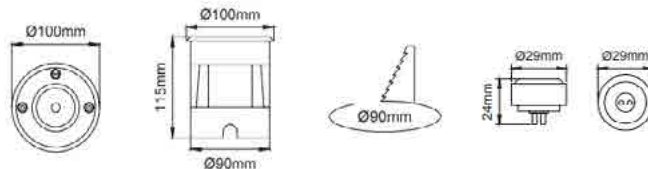

הספק: 6W/3W
נצילות אורית: 405LM/810LM 135LM/W

מקור האור: LED COB CRI>85

גוון אור: 3000K/4000K

דרייבר: MW

מתח עבודה: 220V

דרגת אטימות: IP67

הלם מכני: IK10

שעות עבודה: 50,000

מבנה הגוף: מסגרת נירוסטה 316 אל-חלד

זכוכית מחוסמת מפזרת. עמידה בפני זעזועים.

לדים: PHILIPS

צבע הגוף: נירוסטה

זוויות הארה: 15°/30°/45°