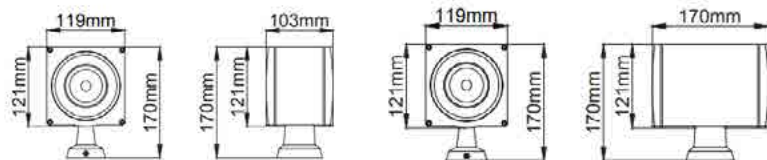

דרגת אטימות: IP65

הלם מכני: IK09

שעות עבודה: 50,000

מבנה הגוף: יציקת אלומיניום עמידה בפני קורוזיה כיסוי זכוכית מחוסמת

זוויות הארה: 20°/36°/50°

צבע הגוף: שחור/אפור

תקנים:

CB TEST <