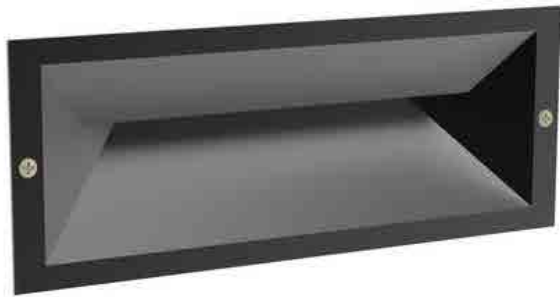

SHUVAL RECESSED

גוף תאורה שקוע חומה כולל קופסת ביטון.
מיועד להארת שבילים. מגיע בשני גופים שונים -
האחד סימטרי והשני א-סימטרי.