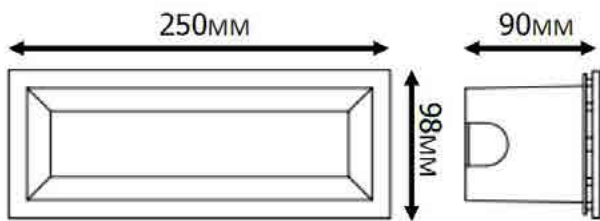

SHUVAL RECESSED

גוף תאורה שקוע חומה כולל קופסת ביטון.
מיועד להארת שבילים. מגיע בשני גופים שונים -
האחד סימטרי והשני א-סימטרי.

עקומה פוטומטרית:

הספק: 13W

נצילות אורית: 1209LM 93LM/W

מקור האור: LED SMD CRI>80

גוון אור: 3000K

דרייבר: דרייבר אינטגרלי

מתח עבודה: 220V

דרגת אטימות: IP65

הלם מכני: IK07

שעות עבודה: 50,000

מבנה הגוף: פוליקרבונט מסגרת יציקת אלומיניום

צבע הגוף: אפור

תקנים:

CB TEST <

< תקן פוטוביולוגי IEC 62471

< EMC EN61547, EN55015, EN610003-2, EN610003-3

< התאמת הדרייבר לת"י 61347 חלק 2.13

< התאמה לתקן IEC 62031