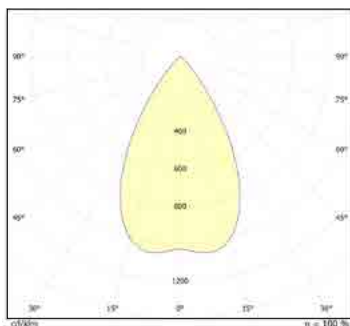

עקומה פוטומטרית:

תקנים:

CB TEST <

תקן פוטוביולוגי IEC 62471 RGo <

EMC EN61547, EN55015, EN610003-2, EN610003-3 <

< התאמת הדרייבר לת"י 61347 חלק 2.13

< מבחן LM80

< התאמה לתקן IEC 62031