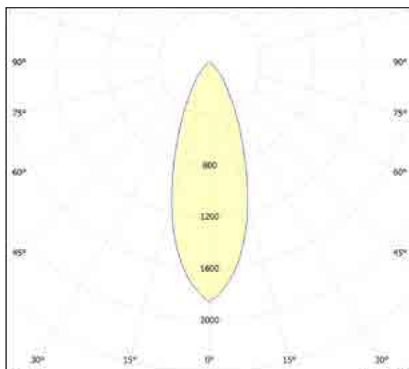

מחלקת: COB/C180 / C90/C270
η = 100 %