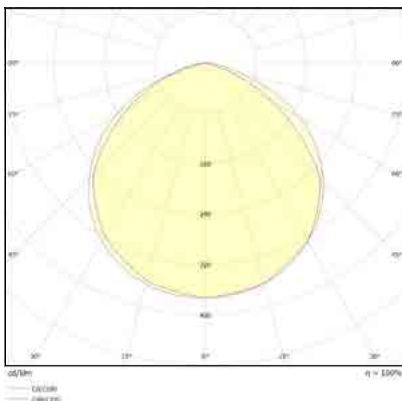

עקומה פוטומטרית: