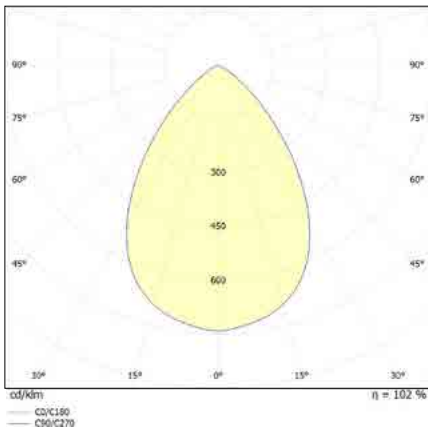

עקומה פוטומטרית:

- נצילות אורית: 90LM/W
- מקור האור: LED SMD CRI>85
- גוון אור: 3000K/4000K/6000K
- דרייבר: OSRAM
- מתח עבודה: 220V
- דרגת אטימות: IP20/40
- שעות עבודה: 50,000
- מבנה הגוף: יציקת אלומיניום כיסוי חלבי
- אופטיקה: רפלקטור אלומיניום
- זווית הארה: 70°
- לדים: CREE
- צבע הגוף: לבן
- חוזק מכני: IK03

תקנים:

- < מאושר ע"י מכון התקנים הישראלי
- < תקן פוטוביולוגי RGO IEC 62471
- < EN61547, EN55015, EN610003-2, EN610003-3 EMC
- < התאמת הדרייבר לת"י 61347 חלק 2.13
- < LM79
- < LM80
- < התאמה לתקן IEC 62031