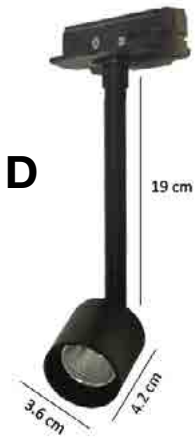

ORPAZ PROFILE PAAMON 6.6

פרופיל פעמון להתקנה שקועה בגבס, לפס צבירה חד פאזי.