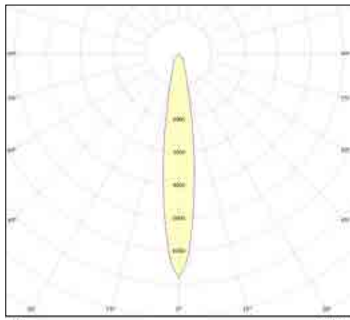

- הספק: 9W/13W/22W
- נצילות אורית: 1152LM/1672LM/2825LM 128LM/W
- מקור האור: LED COB CRI>85
- גוון אור: 3000K/4000K
- דרייבר: MW
- מתח עבודה: 220V
- דרגת אטימות: IP67
- הלם מכני: IK10
- שעות עבודה: 50,000
- מבנה הגוף: מסגרת נירוסטה 316 אל-חלד זכוכית מחוסמת מפזרת. עמידה בפני זעזועים.
- לדים: PHILIPS
- צבע הגוף: נירוסטה
- זוויות הארה: 15°/30°/45°

תקנים:

- CB TEST <
- < תקן פוטוביולוגי IEC 62471
- < EMC EN61547, EN55015, EN610003-2, EN610003-3
- < התאמת הדרייבר לת"י 61347 חלק 2.13
- < התאמה לתקן IEC 62031