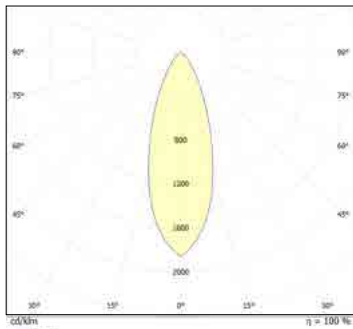

Power	LM
10W	1,142
20W	2,696
30W	4,109
42W	5,106

KAMI MICRO

גוף תאורה הצפה תוצרת אירופה, יצוק אלומיניום מעוצב בעל נצילות אורית של 126 לומן ל-וואט, מערכת אופטית בעלת עדשות, קיימות זוויות הארה שונות. מיועד להתקנה בשטחים ציבוריים, מבנים, עצים וצמחייה. ניתן לקבל כולל דוקרן.

נצילות אורית: 126LM/W

מקור האור: LED COB CRI>85

גוון אור: 3000K/4000K

דרייבר: אינטגרלי

מתח עבודה: 220V

דרגת אטימות: IP65

הלם מכני: IK07

שעות עבודה: 50,000

מבנה הגוף: יציקת אלומיניום כיסוי זכוכית מחוסמת

זוויות הארה: 20°/30°/40°/60°

לדים: PHILIPS

צבע הגוף: שחור

תקנים:

CB TEST <

< תקן פוטוביולוגי IEC 62471

< EMC EN61547, EN55015, EN610003-2, EN610003-3

< התאמת הדרייבר לת"י 61347 חלק 2.13

< התאמה לתקן IEC 62031