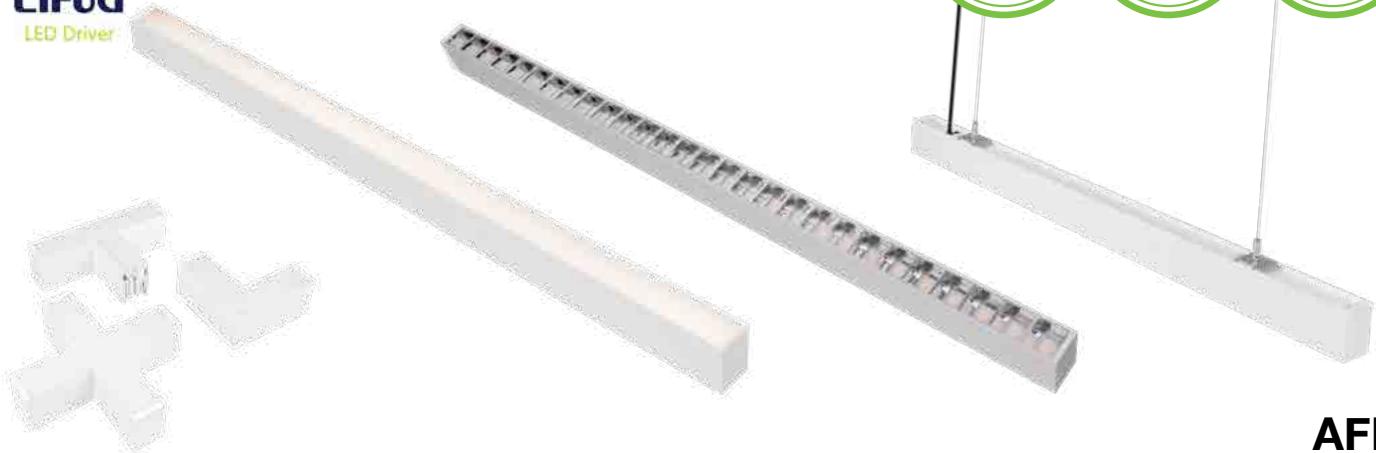

LIFUD
LED Driver

AFIK

גוף תאורה פרופיל לד צמוד או תלוי בעל כיסוי פרספקס חלבי. עם נצילות אורית של 115 לומן לואט, להתקנה בכל סוגי התקרות. מיועד להארת משרדים, חדרי ישיבות, כיתות לימוד, מסדרונות ומעברים. ניתן לשרשור לינארי עד 15 מטר. מתאים לתקרות גבוהות.