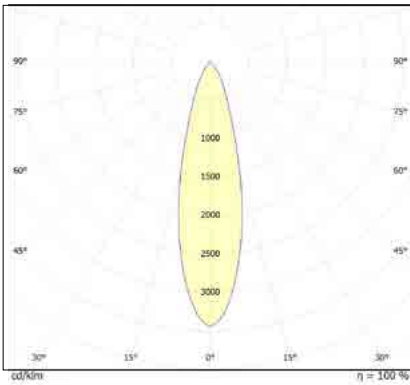

עקומה פוטומטרית:

KOALA MIDI

גוף תאורה צמוד קיר תוצרת אירופה, מוגן מים UP & DOWN, יצוק אלומיניום, זכוכית מחוסמת. מיועד להתקנה בשטחים ציבוריים. ניתן להזמין כ-DOWN בלבד.

הספק: 2X28W 1X28W

נצילות אורית: 1X3840LM/2X3840LM

מקור האור: LED COB CRI>85

גוון אור: 2700K/3000K/4000K

דרייבר: אינטגרלי

מתח עבודה: 220V

דרגת אטימות: IP65

הלם מכני: IK07

שעות עבודה: 50,000

מבנה הגוף: יציקת אלומיניום עמידה בפני קורוזיה כיסוי זכוכית מחוסמת

זוויות הארה: 20°/30°/40°/60°

לדים: PHILIPS

צבע הגוף: שחור/אפור

תקנים:

CB TEST <

< תקן פוטוביולוגי IEC 62471

< EN61547, EN55015, EN610003-2, EN610003-3 EMC

< התאמת הדרייבר לת"י 61347 חלק 2.13

< התאמה לתקן IEC 62031