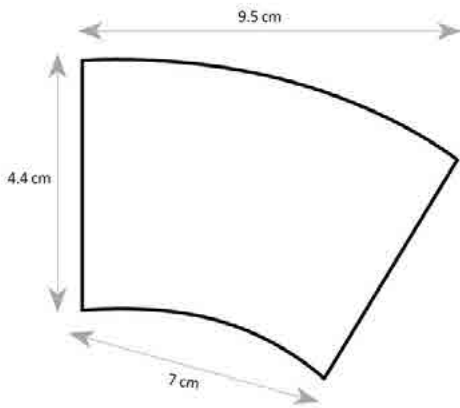

ORPAZ ROUND PROFILE

גוף תאורה פרופיל לד מעוגל, בעל כיסוי פרספקס חלבי. עם נצילות אורית של 137 לומן לוואט, להתקנה בכל סוגי התקרות. מיועד להארת משרדים, חדרי ישיבות, מסדרונות ומעברים. ניתן להזמין דרייבר DALI

הספק: 60W/M

נצילות אורית: 100LM/W

מקור האור: LED PCB 2835 OSRAM

גוון אור: 3000K/4000K/6000K

דרייבר: TCI

מתח עבודה: 220V

דרגת אטימות: IP20

שעות עבודה: 50,000

מבנה הגוף: יציקת אלומיניום כיסוי פרספקס חלבי

זווית הארה: 120°

צבע הגוף: לבן/שחור/ RAL

חוזק מכני: IK03

תקנים:

< מאושר ע"י מכון התקנים הישראלי

< תקן פוטוביולוגי IEC 62471 RGo

< EN61547, EN55015, EN610003-2, EN610003-3 EMC

< התאמת הדרייבר לת"י 61347 חלק 3 2.1

< מבחן LM70>60,000Hrs IESTM21-11