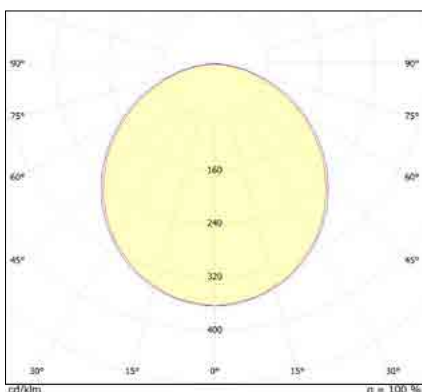

עקומה פוטומטרית:

PRIMO

גוף תאורה הצפה יצוק אלומיניום מעוצב בעל נצילות אורית של 165 לומן-ל-וואט, בעל הסמכת Atex האפשרת שימוש בטוח במנורות באזורים דליקים ונפיצים. מיועד להתקנה בשטחים ציבוריים, מבנים ומנורות.

נצילות אורית: 165LM/W

מקור האור: SMD2835 CRI>80

גוון אור: 3000K/4000K

דרייבר: INVENTRONICS

מתח עבודה: 220V

דרגת אטימות: IP65

הלם מכני: IK10

שעות עבודה: L70 100,000

מבנה הגוף: יציקת אלומיניום כיסוי זכוכית מחוסמת

זוויות הארה: Asymmetrical / 120° / 90° / 60° / 25°

לדים: LUMINUS LED

צבע הגוף: לבן

Version	L1 xW1 xH1
Surface Mounting	354 x330 x92mm
Recessed Mounting	430 x400 x79mm
Bracket Mounting	361 x330 x160mm

Power	lm
80W	13,200
100W	16,000
120W	19,200
150W	23,250

תקנים:

< מאושר ע"י מכון התקנים הישראלי

< CB TEST

< תקן פוטוביולוגי IEC 62471

< EMC EN61547, EN55015, EN610003-2, EN610003-3

< התאמת הדרייבר לת"י 61347 חלק 2.13

< התאמה לתקן IEC 62031