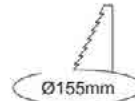

עקומה פוטומטרית: