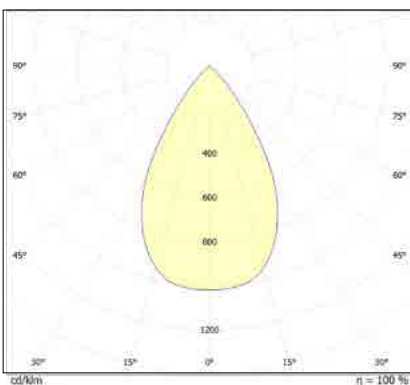

עקומה פוטומטרית:

KOALA MIDI

גוף תאורה צמוד קיר תוצרת אירופה, מוגן מים UP & DOWN, יצוק אלומיניום, זכוכית מחוסמת. מיועד להתקנה בשטחים ציבוריים. ניתן להזמין כ-DOWN בלבד.

הספק: 2X28W 1X28W

נצילות אורית: 1X3840LM/2X3840LM

מקור האור: LED COB CRI>85

גוון אור: 2700K/3000K/4000K

דרייבר: אינטגרלי

מתח עבודה: 220V

דרגת אטימות: IP65

הלם מכני: IK07

שעות עבודה: 50,000

מבנה הגוף: יציקת אלומיניום עמידה בפני קורוזיה כיסוי זכוכית מחוסמת

זוויות הארה: 20°/30°/40°/60°

לדים: PHILIPS

צבע הגוף: שחור/אפור

תקנים:

CB TEST <

< תקן פוטוביולוגי IEC 62471

< EN61547, EN55015, EN610003-2, EN610003-3 EMC

< התאמת הדרייבר לת"י 61347 חלק 2.13

< התאמה לתקן IEC 62031