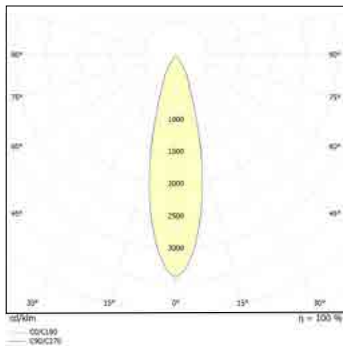

עקומה פוטומטרית: