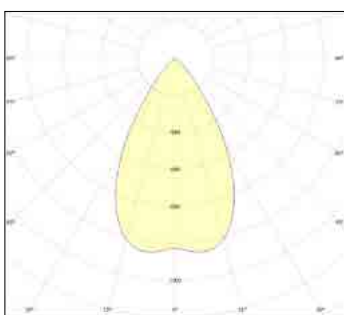

עקומה פוטומטרית: