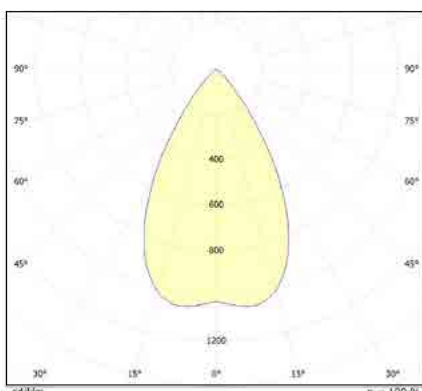

עקומה פוטומטרית:

DAN UP & DOWN

גוף תאורה צמוד קיר מוגן מים UP&DOWN, יצוק אלומיניום, זכוכית מחוסמת. מיועד להתקנה בשטחים ציבוריים.

הספק: 2X15W

נצילות אורית: 3300LM 110LM/W

מקור האור: LED COB CRI>80

גוון אור: 3000K

דרייבר: אינטגרלי

מתח עבודה: 220V

דרגת אטימות: IP65

הלם מכני: IK08

שעות עבודה: 50,000

מבנה הגוף: יציקת אלומיניום כיסוי זכוכית

זוויות הארה: 15°/ 24°/36°/60°

צבע הגוף: שחור

תקנים:

< מאושר ע"י מכון התקנים הישראלי

< CB TEST

< תקן פוטוביולוגי IEC 62471

< EMC EN61547, EN55015, EN610003-2, EN610003-3

< התאמת הדרייבר לת"י 61347 חלק 2.13

< התאמה לתקן IEC 62031