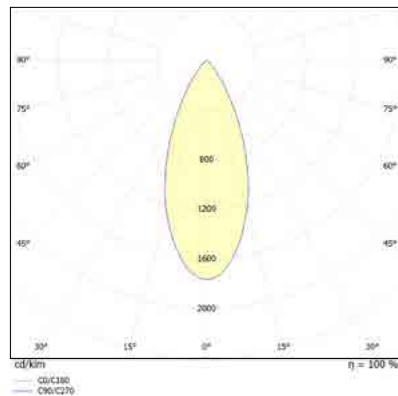

עקומה פוטומטרית:

תקנים:

< מאושר ע"י מכון התקנים הישראלי

< תקן פוטוביולוגי IEC 62471 RG0

< EN61547, EN55015, EN610003-2, EN610003-3 EMC

< התאמת הדרייבר לת"י 61347 חלק 2.13

< מבחן LM80

< התאמה לתקן IEC 62031