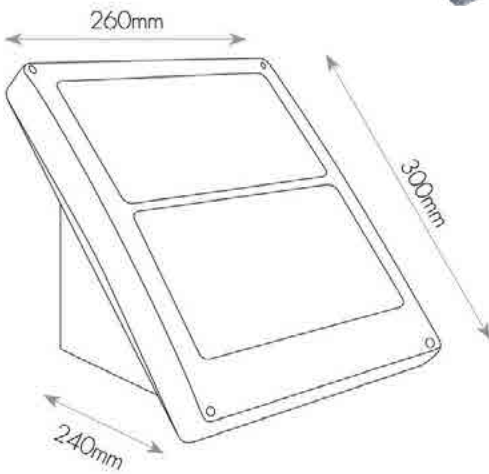

OMER

גוף תאורה צמוד קיר מוגן מים, עם נצילות אורית גבוהה של 100 לומן לואט. מיועד להארת מבנים חיצוניים.

הספק: 30W

נצילות אורית: 3000LM 100LM/W

מקור האור: LED SMD CRI>80

גוון אור: CCT

דרייבר: אינטגרלי

מתח עבודה: 220V

דרגת אטימות: IP65

הלם מכני: IK07

שעות עבודה: 50.000

מבנה הגוף: בסיס פוליקרבונט כיסוי זכוכית

זוויות הארה: 110°

צבע הגוף: אפור

תקנים:

< מאושר ע"י מכון התקנים הישראלי

< תקן פוטוביולוגי IEC 62471

< EMC EN61547, EN55015, EN610003-2, EN610003-3

< התאמת הדרייבר לת"י 61347 חלק 2.13

< התאמה לתקן IEC 62031