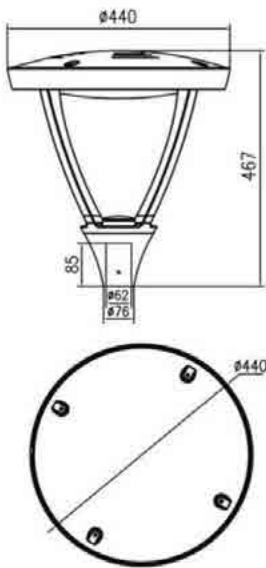

עקומה פוטומטרית:

DEKEL ROUND

גוף תאורה ראש עמוד עגול דקורטיבי מעוצב, מיועד להתקנה בשטחים ציבוריים וגינות.

הספק: 60W

נצילות אורית: 5100LM 85LM/W

מקור האור: CRI>85 LED SMD

גוון אור: 3000K

דרייבר: אינטגרלי

מתח עבודה: 220V

דרגת אטימות: IP65

הלם מכני: IK08

שעות עבודה: 50,000

מבנה הגוף: יציקת אלומיניום

זוויות הארה: Asymmetric

לדים: EDISON LED

צבע הגוף: אפור

תקנים:

< מאושר ע"י מכון התקנים הישראלי

< תקן פוטוביולוגי RGo IEC 62471

< EMC EN61547, EN55015, EN610003-2, EN610003-3

< התאמת הדרייבר לת"י 61347 חלק 2.13

< התאמה לתקן IEC 62031

< התאמה לתקן 60529