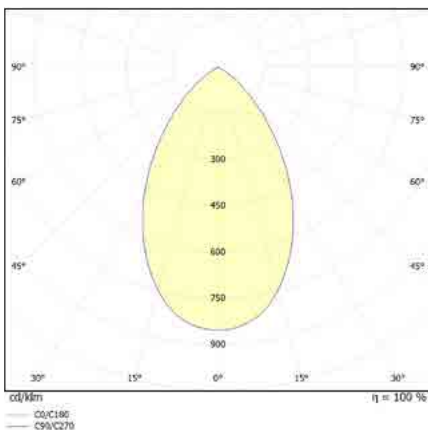

עקומה פוטומטרית:

- נצילות אורית: 90LM/W
- מקור האור: LED SMD CRI>85
- גוון אור: 3000K/4000K/6000K
- דרייבר: OSRAM
- מתח עבודה: 220V
- דרגת אטימות: IP20/40
- שעות עבודה: 50,000
- מבנה הגוף: יציקת אלומיניום כיסוי חלבי
- אופטיקה: רפלקטור אלומיניום
- זווית הארה: 70°
- לדים: CREE
- צבע הגוף: לבן
- חוזק מכני: IK03

תקנים:

- < מאושר ע"י מכון התקנים הישראלי
- < תקן פוטוביולוגי RGO IEC 62471
- < EN61547, EN55015, EN610003-2, EN610003-3 EMC
- < התאמת הדרייבר לת"י 61347 חלק 2.13
- < LM79
- < LM80
- < התאמה לתקן IEC 62031