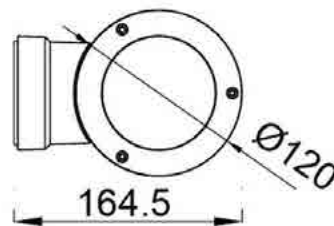

עקומה פוטומטרית:

DAN DOWN

גוף תאורה צמוד קיר מוגן מים DOWN, יצוק אלומיניום, זכוכית מחוסמת. מיועד להתקנה בשטחים ציבוריים.

הספק: 1X15W

נצילות אורית: 1650LM 110LM/W

מקור האור: LED COB CRI>80

גוון אור: 3000K

דרייבר: אינטגרלי

מתח עבודה: 220V

דגת אטימות: IP65

הלם מכני: IK08

שעות עבודה: 50,000

מבנה הגוף: יציקת אלומיניום כיסוי זכוכית

זוויות הארה: 15°/ 24°/36°/60°

צבע הגוף: שחור

תקנים:

< מאושר ע"י מכון התקנים הישראלי

< CB TEST

< תקן פוטוביולוגי IEC 62471

< EN61547, EN55015, EN610003-2, EN610003-3 EMC

< התאמת הדרייבר לת"י 61347 חלק 2.13

< התאמה לתקן IEC 62031