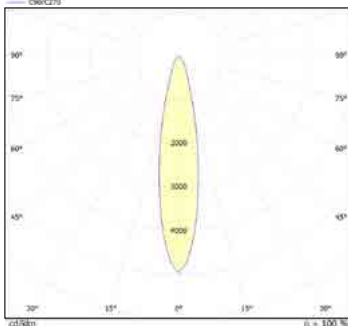

עקומה פוטומטרית: