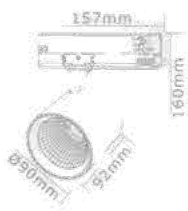

תקנים:

< מאושר ע"י מכון התקנים הישראלי

< CB TEST

< תקן פוטוביולוגי IEC 62471

< EN61547, EN55015, EN610003-2, EN610003-3 EMC

< התאמת הדרייבר לת"י 61347 חלק 2.13

< התאמה לתקן IEC 62031