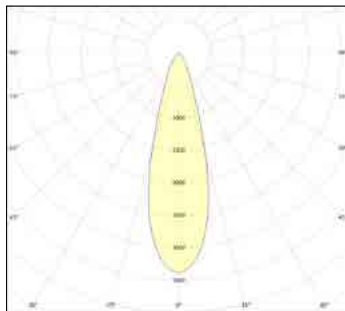

עקומה פוטומטרית:

TERRA

גוף תאורה שקוע בתקרה, מוגן מים, בעל כיסוי זכוכית עם נצילות אורית גבוהה של 143 לומן לואט, להתקנה בכל סוגי התקרות. מיועד לאזורים רטובים.

- הספק: 15W 35W 28W
- נצילות אורית: 2145LM 4004LM/5005LM 143LM/W
- מקור האור: CRI85 LED SMD
- גוון אור: 3000K/4000K
- דרייבר: MEANWELL
- מתח עבודה: 220V
- דרגת אטימות: IP66
- חוזק מכני: IK08
- שעות עבודה: 50,000
- מבנה הגוף: יציקת אלומיניום עמידה בפני קורוזיה כיסוי זכוכית מחוסמת
- לדים: PHILIPS
- צבע הגוף: אפור
- זוויות הארה: 20°/30°/40°/60°

תקנים:

- CB TEST <
- תקן פוטוביולוגי IEC 62471 <
- EN61547, EN55015, EN610003-2, EN610003-3 EMC <
- התאמת הדרייבר לת"י 61347 חלק 2.13 L80 B10 <
- התאמה לתקן IEC 62031 <
- התאמה לתקן 60529 <