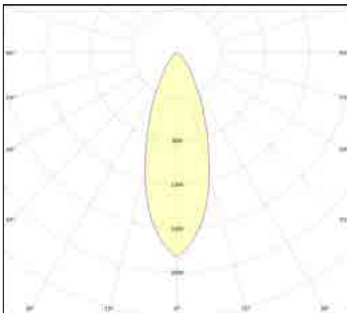

עקומה פוטומטרית:

GEO-A

עמוד תאורה משולב עם גוף תאורה כפול תוצרת אירופה, יציקת אלומיניום מעוצב בעל נצילות אודית של 123 לומן ל-וואט. מיועד להתקנה בשטחים ציבוריים.

הספק: 22+22W

נצילות אודית: 2703+2703LM 123LM/W

מקור האור: LED SMD CRI>85

גוון אור: 3000K/4000K

דרייבר: אינטגרלי

מתח עבודה: 220V

דגת אטימות: IP66

הלם מכני: IK08

שעות עבודה: 50,000

מבנה הגוף: יציקת אלומיניום, כיסוי זכוכית מפזרת עמידה בפני זעזועים

צבע הגוף: אפור/שחור

זוויות הארה: 18°/25°/45°

תקנים:

CB TEST <

תקן פוטוביולוגי IEC 62471 <

EMC EN61547, EN55015, EN610003-2, EN610003-3 <

< התאמת הדרייבר לת"י 61347 חלק 2.13

< התאמה לתקן IEC 62031