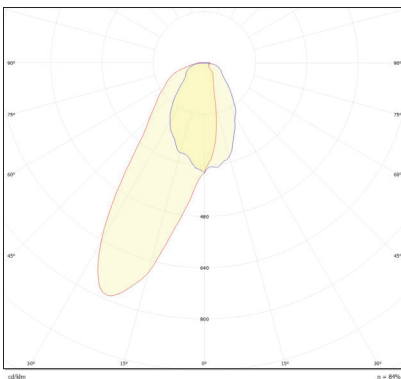

זוויות הארה: אסימטרי / 75°

צבע הגוף: אפור

עקומה פוטומטרית:

תקנים:

CB TEST <

< תקן פוטוביולוגי IEC 62471

< EN61547, EN55015, EN610003-2, EN610003-3 EMC

< התאמת הדרייבר לת"י 61347 חלק 2.13