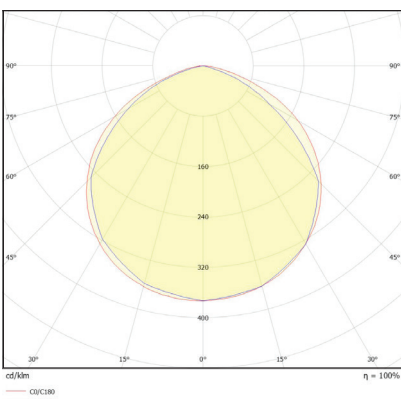

זוויות הארה: אסימטרי / 75°

צבע הגוף: אפור

עקומה פוטומטרית:

תקנים:

CB TEST <

< תקן פוטוביולוגי IEC 62471

< EN61547, EN55015, EN610003-2, EN610003-3 EMC

< התאמת הדרייבר לת"י 61347 חלק 2.13