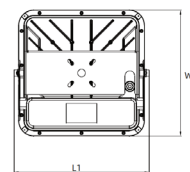

עקומה פוטומטרית:

PRIMO

גוף תאורה הצפה יצוק אלומיניום מעוצב בעל נצילות אורית של 165 לומן-ל-וואט, בעל הסמכת Atex האפשרת שימוש בטוח במנורות באזורים דליקים ונפיצים. מיועד להתקנה בשטחים ציבוריים, מבנים ומנורות.

נצילות אורית: 165LM/W

מקור האור: SMD2835 CRI>80

גוון אור: 3000K/4000K

דרייבר: INVENTRONICS

מתח עבודה: 220V

דרגת אטימות: IP65

הלם מכני: IK10

שעות עבודה: L70 100,000

מבנה הגוף: יציקת אלומיניום כיסוי זכוכית מחוסמת

זוויות הארה: Asymmetrical / 120° / 90° / 60° / 25°

לדים: LUMINUS LED

צבע הגוף: לבן

Version	L1 xW1 xH1
Surface Mounting	354 x330 x92mm
Recessed Mounting	430 x400 x79mm
Bracket Mounting	361 x330 x160mm

Power	lm
80W	13,200
100W	16,000
120W	19,200
150W	23,250

תקנים:

< מאושר ע"י מכון התקנים הישראלי

< CB TEST

< תקן פוטוביולוגי IEC 62471

< EMC EN61547, EN55015, EN610003-2, EN610003-3

< התאמת הדרייבר לת"י 61347 חלק 2.13

< התאמה לתקן IEC 62031