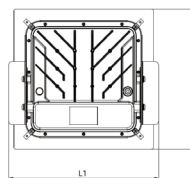

עקומה פוטומטרית:

PRIMO

גוף תאורה הצפה יצוק אלומיניום מעוצב בעל נצילות אורית של 165 לומן-ל-וואט, בעל הסמכת Atex האפשרת שימוש בטוח במנורות באזורים דליקים ונפיצים. מיועד להתקנה בשטחים ציבוריים, מבנים ומנורות.

נצילות אורית: 165LM/W

מקור האור: SMD2835 CRI>80

גוון אור: 3000K/4000K

דרייבר: INVENTRONICS

מתח עבודה: 220V

דרגת אטימות: IP65

הלם מכני: IK10

שעות עבודה: L70 100,000

מבנה הגוף: יציקת אלומיניום כיסוי זכוכית מחוסמת

זוויות הארה: Asymmetrical / 120° / 90° / 60° / 25°

לדים: LUMINUS LED

צבע הגוף: לבן

Version	L1 xW1 xH1
Surface Mounting	354 x330 x92mm
Recessed Mounting	430 x400 x79mm
Bracket Mounting	361 x330 x160mm

Power	lm
80W	13,200
100W	16,000
120W	19,200
150W	23,250

תקנים:

< מאושר ע"י מכון התקנים הישראלי

< CB TEST

< תקן פוטוביולוגי IEC 62471

< EMC EN61547, EN55015, EN610003-2, EN610003-3

< התאמת הדרייבר לת"י 61347 חלק 2.13

< התאמה לתקן IEC 62031