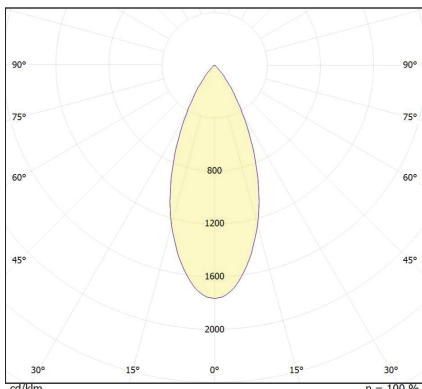

עקומה פוטומטרית:

PRIMO

גוף תאורה הצפה יצוק אלומיניום מעוצב בעל נצילות אורית של 165 לומן-ל-וואט, בעל הסמכת Atex האפשרת שימוש בטוח במנורות באזורים דליקים ונפיצים. מיועד להתקנה בשטחים ציבוריים, מבנים ומנורות.

מבנה הגוף: יציקת אלומיניום כיסוי זכוכית מחוסמת

זוויות הארה: Asymmetrical / 120° / 90° / 60° / 25°

לדים: LUMINUS LED

צבע הגוף: לבן

Version	L1 xW1 xH1
Surface Mounting	354 x330 x92mm
Recessed Mounting	430 x400 x79mm
Bracket Mounting	361 x330 x160mm