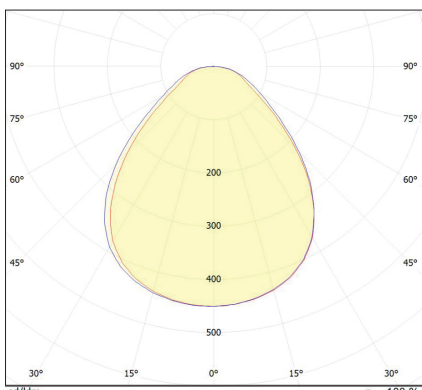

עקומה פוטומטרית:

PRIMO

גוף תאורה הצפה יצוק אלומיניום מעוצב בעל נצילות אורית של 165 לומן-ל-וואט, בעל הסמכת Atex האפשרת שימוש בטוח במנורות באזורים דליקים ונפיצים. מיועד להתקנה בשטחים ציבוריים, מבנים ומנורות.

מבנה הגוף: יציקת אלומיניום כיסוי זכוכית מחוסמת

זוויות הארה: Asymmetrical / 120° / 90° / 60° / 25°

לדים: LUMINUS LED

צבע הגוף: לבן

Version	L1 xW1 xH1
Surface Mounting	354 x330 x92mm
Recessed Mounting	430 x400 x79mm
Bracket Mounting	361 x330 x160mm