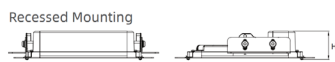

עקומה פוטומטרית:

PRIMO

גוף תאורה הצפה יצוק אלומיניום מעוצב בעל נצילות אורית של 165 לומן-ל-וואט, בעל הסמכת Atex האפשרת שימוש בטוח במנורות באזורים דליקים ונפיצים. מיועד להתקנה בשטחים ציבוריים, מבנים ומנורות.

נצילות אורית: 165LM/W

מקור האור: SMD2835 CRI>80

גוון אור: 3000K/4000K

דרייבר: INVENTRONICS

מתח עבודה: 220V

דרגת אטימות: IP65

הלם מכני: IK10

שעות עבודה: L70 100,000

מבנה הגוף: יציקת אלומיניום כיסוי זכוכית מחוסמת

זוויות הארה: Asymmetrical / 120° / 90° / 60° / 25°

לדים: LUMINUS LED

צבע הגוף: לבן

Version	L1 xW1 xH1
Surface Mounting	354 x330 x92mm
Recessed Mounting	430 x400 x79mm
Bracket Mounting	361 x330 x160mm

Power	lm
80W	13,200
100W	16,000
120W	19,200
150W	23,250

תקנים:

< מאושר ע"י מכון התקנים הישראלי

< CB TEST

< תקן פוטוביולוגי IEC 62471

< EMC EN61547, EN55015, EN610003-2, EN610003-3

< התאמת הדרייבר לת"י 61347 חלק 2.13

< התאמה לתקן IEC 62031