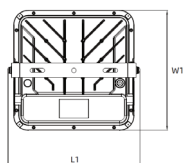

עקומה פוטומטרית:

PRIMO

גוף תאורה הצפה יצוק אלומיניום מעוצב בעל נצילות אורית של 165 לומן-ל-וואט, בעל הסמכת Atex האפשרת שימוש בטוח במנורות באזורים דליקים ונפיצים. מיועד להתקנה בשטחים ציבוריים, מבנים ומנורות.

נצילות אורית: 165LM/W

מקור האור: SMD2835 CRI>80

גוון אור: 3000K/4000K

דרייבר: INVENTRONICS

מתח עבודה: 220V

דרגת אטימות: IP65

הלם מכני: IK10

שעות עבודה: L70 100,000

מבנה הגוף: יציקת אלומיניום כיסוי זכוכית מחוסמת

זוויות הארה: Asymmetrical / 120° / 90° / 60° / 25°

לדים: LUMINUS LED

צבע הגוף: לבן

Version	L1 xW1 xH1
Surface Mounting	354 x330 x92mm
Recessed Mounting	430 x400 x79mm
Bracket Mounting	361 x330 x160mm

Power	lm
80W	13,200
100W	16,000
120W	19,200
150W	23,250

תקנים:

< מאושר ע"י מכון התקנים הישראלי

< CB TEST

< תקן פוטוביולוגי IEC 62471

< EMC EN61547, EN55015, EN610003-2, EN610003-3

< התאמת הדרייבר לת"י 61347 חלק 2.13

< התאמה לתקן IEC 62031