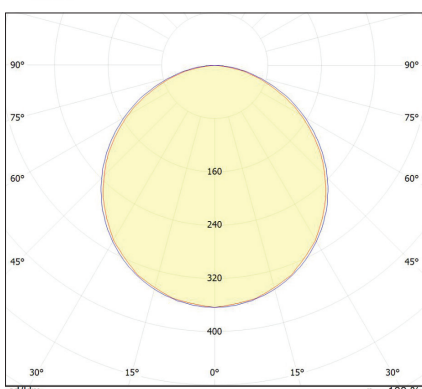

עקומה פוטומטרית:

PRIMO

גוף תאורה הצפה יצוק אלומיניום מעוצב בעל נצילות אורית של 165 לומן-ל-וואט, בעל הסמכת Atex האפשרת שימוש בטוח במנורות באזורים דליקים ונפיצים. מיועד להתקנה בשטחים ציבוריים, מבנים ומנורות.

נצילות אורית: 165LM/W

מקור האור: SMD2835 CRI>80

גוון אור: 3000K/4000K

דרייבר: INVENTRONICS

מתח עבודה: 220V

דרגת אטימות: IP65

הלם מכני: IK10

שעות עבודה: L70 100,000

מבנה הגוף: יציקת אלומיניום כיסוי זכוכית מחוסמת

זוויות הארה: Asymmetrical / 120° / 90° / 60° / 25°

לדים: LUMINUS LED

צבע הגוף: לבן

Version	L1 xW1 xH1
Surface Mounting	354 x330 x92mm
Recessed Mounting	430 x400 x79mm
Bracket Mounting	361 x330 x160mm

Power	lm
80W	13,200
100W	16,000
120W	19,200
150W	23,250

תקנים:

< מאושר ע"י מכון התקנים הישראלי

< CB TEST

< תקן פוטוביולוגי IEC 62471

< EMC EN61547, EN55015, EN610003-2, EN610003-3

< התאמת הדרייבר לת"י 61347 חלק 2.13

< התאמה לתקן IEC 62031