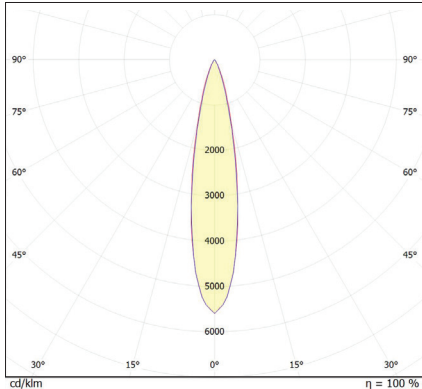

עקומה פוטומטרית:

PRIMO

גוף תאורה הצפה יצוק אלומיניום מעוצב בעל נצילות אורית של 165 לומן-ל-וואט, בעל הסמכת Atex האפשרת שימוש בטוח במנורות באזורים דליקים ונפיצים. מיועד להתקנה בשטחים ציבוריים, מבנים ומנורות.

מבנה הגוף: יציקת אלומיניום כיסוי זכוכית מחוסמת

זוויות הארה: Asymmetrical / 120° / 90° / 60° / 25°

לדים: LUMINUS LED

צבע הגוף: לבן

Version	L1 xW1 xH1
Surface Mounting	354 x330 x92mm
Recessed Mounting	430 x400 x79mm
Bracket Mounting	361 x330 x160mm