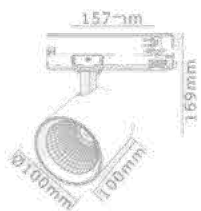

שעות עבודה: L90/50,000h

מבנה הגוף: יציקת אלומיניום

זווית הארה: 15°/ 24°/ 38°/ 45°/ 60°

לדים: VS LED

צבע הגוף: שחור/לבן

תקנים:

< מאושר ע"י מכון התקנים הישראלי

< CB TEST