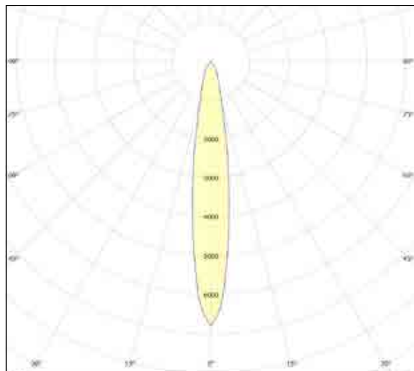

WALK - A

עקומה פוטומטרית:

גוף תאורה שקוע רצפה תוצרת אירופה, מסגרת נירוסטה 316 אל-חלד. נצילות אורית של 135 לומן ל-וואט, קיימות זוויות הארה שונות. מיועד להתקנה בשטחים ציבוריים, גינות ובתים פרטיים.

הספק: 6W/3W
נצילות אורית: 405LM/810LM 135LM/W

מקור האור: LED COB CRI>85

גוון אור: 3000K/4000K

דרייבר: MW

מתח עבודה: 220V

דרגת אטימות: IP67

הלם מכני: IK10

שעות עבודה: 50,000

מבנה הגוף: מסגרת נירוסטה 316 אל-חלד

זכוכית מחוסמת מפזרת. עמידה בפני זעזועים.

לדים: PHILIPS

צבע הגוף: נירוסטה

זוויות הארה: 15°/30°/45°

תקנים:

CB TEST <

< תקן פוטוביולוגי IEC 62471

< EN61547, EN55015, EN610003-2, EN610003-3 EMC

< התאמת הדרייבר לת"י 61347 חלק 2.13

< התאמה לתקן IEC 62031