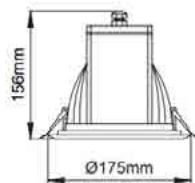

SKYLIGHT

גוף תאורה שקוע בתקרה, מוגן מים, בעל כיסוי זכוכית עם נצילות אורית גבוהה של 143 לומן לוואט, להתקנה בכל סוגי התקרות. מיועד לאזורים רטובים.

הספק: 28W

נצילות אורית: 4004LM 143LM/W

מקור האור: CRI85 LED SMD

גוון אור: 3000K/4000K

דרייבר: MEANWELL

מתח עבודה: 220V

דרגת אטימות: IP66

חוזק מכני: IK08

שעות עבודה: 50,000

מבנה הגוף: יציקת אלומיניום עמידה בפני קורוזיה כיסוי זכוכית מחוסמת

לדים: PHILIPS

צבע הגוף: אפור

זוויות הארה: 20°/30°/40°/60°

תקנים:

CB TEST <

< תקן פוטוביולוגי IEC 62471

< EN61547, EN55015, EN610003-2, EN610003-3 EMC

< התאמת הדרייבר לת"י 61347 חלק 2.13 L80 B10

< התאמה לתקן IEC 62031

< התאמה לתקן 60529