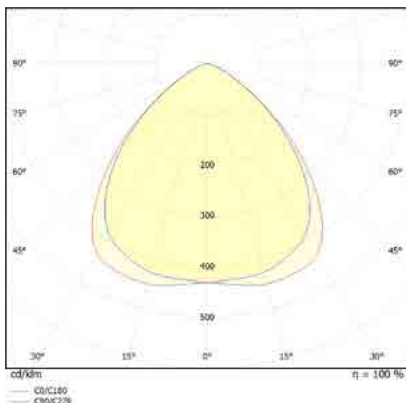

FLAMINGO

גוף תאורה הצפה תוצרת אירופה, יצוק אלומיניום מעוצב בעל נצילות אורית של 126 לומן ל-וואט, להארת מבנים גבוהים בין 14-18 מטר. מיועד להתקנה בשטחים ציבוריים, מבנים, מגרשי ספורט ותאורת הצפה.

עקומה פוטומטרית: