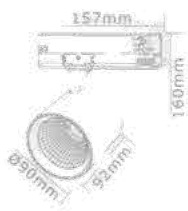

שעות עבודה: L90/50,000h

מבנה הגוף: יציקת אלומיניום

זווית הארה: 15°/ 24°/ 38°/ 45°/ 60°

לדים: VS LED

צבע הגוף: שחור/לבן

תקנים:

< מאושר ע"י מכון התקנים הישראלי

< CB TEST