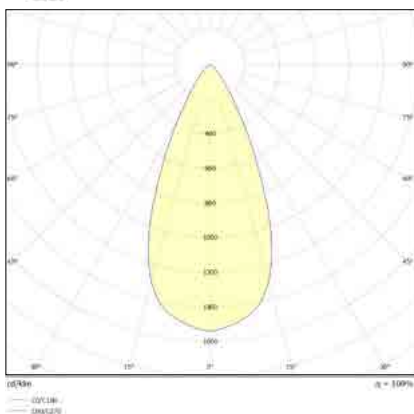

עקומה פוטומטרית:

MULTI PANDA ST

פנס רחוב יצוק אלומיניום תוצרת אירופה, מעוצב בעל נצילות אורית של 118 לומן ל-וואט מיועד להתקנה בשטחים ציבוריים וגינות.

הספק: 8X 36W

נצילות אורית: 8X4260LM 118LM/W

מקור האור: LED SMD CRI>85

גוון אור: 3000K/4000K

דרייבר: MW

מתח עבודה: 220V

דגת אטימות: IP66

הלם מכני: IK08

שעות עבודה: 50,000

מבנה הגוף: יציקת אלומיניום עמידה בפני קורוזיה, כיסוי זכוכית מחוסמת

לדים: PHILIPS

צבע הגוף: אפור/שחור/לבן

זוויות הארה: 18°/25°/45°

תקנים:

CB TEST <

< תקן פוטוביולוגי IEC 62471

< EN61547, EN55015, EN610003-2, EN610003-3 EMC

< התאמת הדרייבר לת"י 61347 חלק 2.13

< התאמה לתקן IEC 62031