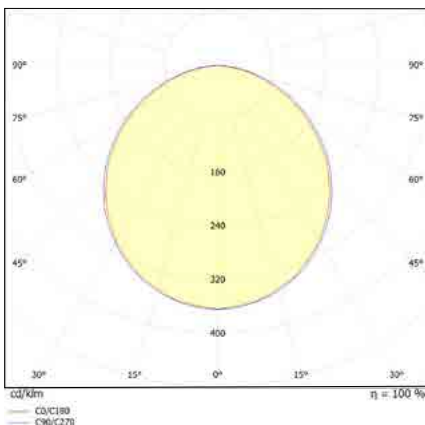

מתח עבודה: 220V

דרגת אטימות: IP65

הלם מכני: IK08

שעות עבודה: 50,000

מבנה הגוף: בסיס יציקת אלומיניום, כיסוי פוליקרבונט

זוויות הארה: 120°

צבע הגוף: אפור

עקומה פוטומטרית: