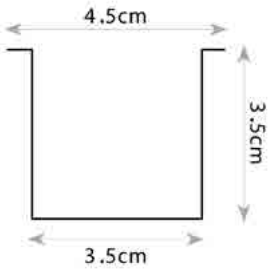

ORPAZ PROFILE 3.5

גוף תאורה פרופיל לד שקוע, צמוד או תלוי בעל כיסוי פרספקס חלבי. עם נצילות אורית של 137 לומן לוואט, להתקנה בכל סוגי התקרות. מיועד להארת משרדים, חדרי ישיבות, כיתות לימוד, מסדרונות ומעברים.
ניתן להזמין דרייבר DALI

נצילות אורית: 4100LM 100LM/W

מקור האור: LED PCB 2835 OSRAM

גוון אור: 3000K/4000K/6000K

דרייבר: TCI

מתח עבודה: 220V

דרגת אטימות: IP20

שעות עבודה: 50,000

מבנה הגוף: יציקת אלומיניום כיסוי פרספקס חלבי

זווית הארה: 120°

צבע הגוף: לבן/שחור/ RAL

חוזק מכני: IK03