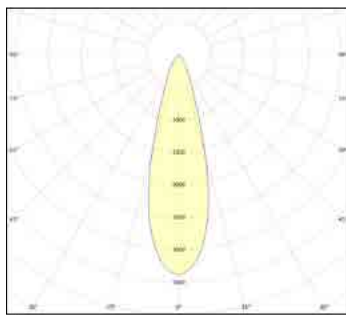

עקומה פוטומטרית:

MULTI KAMI MAXI ST

גוף תאורה פנס רחוב תוצרת אירופה, יצוק אלומיניום מעוצב בעל נצילות אורית של 121 לומן ל-וואט מיועד להתקנה בשטחים ציבוריים וגינות.

- הספק: 4X 42W
- נצילות אורית: 4X75106 121LM/W
- מקור האור: LED COB CRI>85
- גוון אור: 3000K/4000K
- דרייבר: MW
- מתח עבודה: 220V
- דרגת אטימות: IP66
- הלם מכני: IK08
- שעות עבודה: 50,000
- מבנה הגוף: יציקת אלומיניום עמידה בפני קורוזיה, כיסוי זכוכית מחוסמת
- לדים: PHILIPS
- צבע הגוף: אפור/שחור/לבן
- זוויות הארה: 12°/20°/30°/40°/60°

תקנים:

- CB TEST <
- תקן פוטוביולוגי IEC 62471 <
- EN61547, EN55015, EN610003-2, EN610003-3 EMC <
- התאמת הדרייבר לת"י 61347 חלק 2.13 <
- התאמה לתקן IEC 62031 <