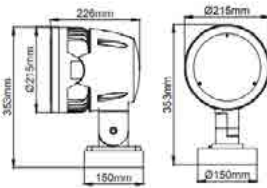

PANDA

גוף תאורה הצפה תוצרת אירופה, יצוק אלומיניום מעוצב בעל נצילות אורית בין 115 ל-120 לומן-ל-וואט, מערכת אופטית בעלת עדשות, קיימות זוויות הארה שונות. מיועד להתקנה בשטחים ציבוריים, מבנים, עצים וצמחייה. ניתן לקבל כולל דוקרן.