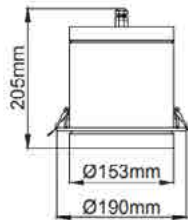

עקומה פוטומטרית:

TERRA

גוף תאורה שקוע בתקרה, מוגן מים, בעל כיסוי זכוכית עם נצילות אורית גבוהה של 143 לומן לואט, להתקנה בכל סוגי התקרות. מיועד לאזורים רטובים.

הספק: 15W 35W 28W
נצילות אורית: 2145LM 4004LM/5005LM 143LM/W

מקור האור: CRI85 LED SMD

גוון אור: 3000K/4000K

דרייבר: MEANWELL

מתח עבודה: 220V

דרגת אטימות: IP66

חוזק מכני: IK08

שעות עבודה: 50,000

מבנה הגוף: יציקת אלומיניום עמידה בפני קורוזיה כיסוי זכוכית מחוסמת

לדים: PHILIPS

צבע הגוף: אפור

זוויות הארה: 20°/30°/40°/60°

תקנים:

CB TEST <

< תקן פוטוביולוגי IEC 62471

< EMC EN61547, EN55015, EN610003-2, EN610003-3

< התאמת הדרייבר לת"י 61347 חלק 2.13 L80 B10

< התאמה לתקן IEC 62031

< התאמה לתקן 60529