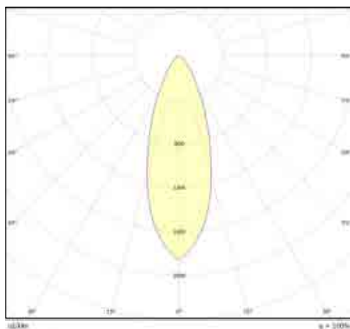

- הספק: 9W/13W/22W
- נצילות אורית: 1152LM/1672LM/2825LM 128LM/W
- מקור האור: LED COB CRI>85
- גוון אור: 3000K/4000K
- דרייבר: MW
- מתח עבודה: 220V
- דרגת אטימות: IP67
- הלם מכני: IK10
- שעות עבודה: 50,000
- מבנה הגוף: מסגרת נירוסטה 316 אל-חלד זכוכית מחוסמת מפזרת. עמידה בפני זעזועים.
- לדים: PHILIPS
- צבע הגוף: נירוסטה
- זוויות הארה: 15°/30°/45°

תקנים:

- CB TEST <
- < תקן פוטוביולוגי IEC 62471
- < EN61547, EN55015, EN610003-2, EN610003-3 EMC
- < התאמת הדרייבר לת"י 61347 חלק 2.13
- < התאמה לתקן IEC 62031