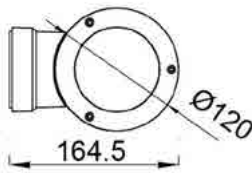

עקומה פוטומטרית:

DAN UP & DOWN

גוף תאורה צמוד קיר מוגן מים UP&DOWN, יצוק אלומיניום, זכוכית מחוסמת. מיועד להתקנה בשטחים ציבוריים.

הספק: 2X15W

נצילות אורית: 3300LM 110LM/W

מקור האור: LED COB CRI>80

גוון אור: 3000K

דרייבר: אינטגרלי

מתח עבודה: 220V

דרגת אטימות: IP65

הלם מכני: IK08

שעות עבודה: 50,000

מבנה הגוף: יציקת אלומיניום כיסוי זכוכית

זוויות הארה: 15°/ 24°/36°/60°

צבע הגוף: שחור

תקנים:

< מאושר ע"י מכון התקנים הישראלי

< CB TEST

< תקן פוטוביולוגי IEC 62471

< EMC EN61547, EN55015, EN610003-2, EN610003-3

< התאמת הדרייבר לת"י 61347 חלק 2.13

< התאמה לתקן IEC 62031