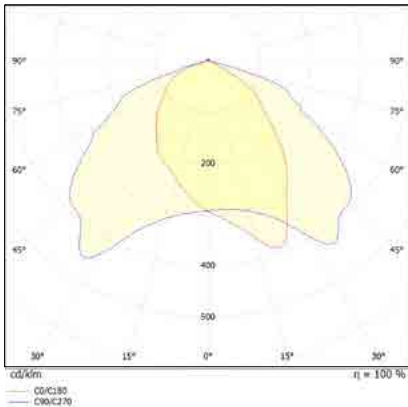

עקומה פוטומטרית:

Power	LM	L-mm	W-mm	H-mm
40W	5,200	488	185	101
60W	7,800	488	185	101
60W	7,800	627	271	103
80W	10,400	627	271	103
100W	13,000	627	271	103
150W	19,500	768	301	103

- נצילות אורית: 130LM/W
- מקור האור: LED SMD CRI>85
- גוון אור: 3000K/4000K
- דרייבר: PHILIPS
- מתח עבודה: 220V
- דרגת אטימות: IP66
- הלם מכני: IK09
- שעות עבודה: 50,000
- מבנה הגוף: יציקת אלומיניום עמידה בפני קורוזיה כיסוי זכוכית מחוסמת
- זוויות הארה: 145°X65°
- לדים: PHILIPS
- צבע הגוף: אפור