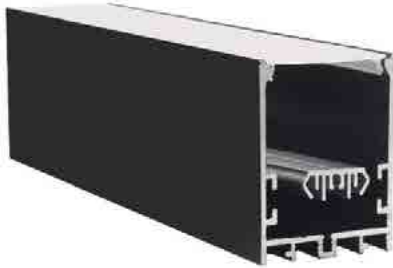

ORPAZ PROFILE 4.3

גוף תאורה פרופיל לד שקוע, צמוד או תלוי בעל כיסוי פרספקס חלבי. עם נצילות אורית של 137 לומן לוואט, להתקנה בכל סוגי התקרות. מיועד להארת משרדים, חדרי ישיבות, כיתות לימוד, מסדרונות ומעברים.

ניתן להזמין דרייבר DALI

נצילות אורית: 4100LM 100LM/W

מקור האור: LED PCB 2835 OSRAM

גוון אור: 3000K/4000K/6000K

דרייבר: TCI

מתח עבודה: 220V

דרגת אטימות: IP20

שעות עבודה: 50,000

מבנה הגוף: יציקת אלומיניום כיסוי פרספקס חלבי

זווית הארה: 120°

צבע הגוף: לבן/שחור / RAL

חוזק מכני: IK03

תקנים:

< מאושר ע"י מכון התקנים הישראלי

< תקן פוטוביולוגי IEC 62471 RGo

< EN61547, EN55015, EN610003-2, EN610003-3 EMC

< התאמת הדרייבר לת"י 61347 חלק 2.13

< מבחן LM80 IESTM21-11