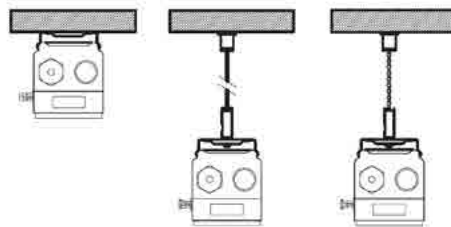

רשתות מזון וקמעונאות

LAVI

מערכת תאורה לינארית, ממוצרי הדגל של החברה. המערכת מיועדת להתקנה בשרשור רציף ללא צורך בחיווט נפרד, כל יחידה מגיעה באורך של כ- 1.5 מטר ומותאמת להתקנה רציפה של עשרות מטרים. המערכת מיועדת בעיקר לסופרמרקטים, חנויות ומרכזי ממכר גדולים אחרים, וכן מיועדת למחסנים, וחללים גדולים אחרים הנדרשים לכמות אור רבה. למוצר זה התקנה נוחה במיוחד והוא מאפשר חיבור חשמל אחד לשורה של עד 80 מטר. גופים אלו מותקנים היום בין היתר ברשתות המכירה הגדולות ביותר בישראל. ניתן לשלב במערכת זו פסי צבירה, תאורת חידום, ומוצרים אחרים, הכל על פי צרכי ודרישות הלקוח.