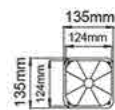

GEO-C

עמוד תאורה יציקת אלומיניום מעוצב תוצרת אירופה, בעל נצילות אורית של 127 לומן ל-וואט. מיועד להתקנה בשטחים ציבוריים.

עקומה פוטומטרית:

- הספק: 20W/40W
- נצילות אורית: 2530LM/5060LM 127LM/W
- מקור האור: LED SMD CRI>85
- גוון אור: 3000K/4000K
- דרייבר: אינטגרלי
- מתח עבודה: 220V
- דרגת אטימות: IP66
- הלם מכני: IK08
- שעות עבודה: 50,000
- מבנה הגוף: יציקת אלומיניום כיסוי זכוכית מפזרת. עמידה בפני זעזועים.
- לדים: PHILIPS
- צבע הגוף: אפור/שחור
- זוויות הארה: 360°

תקנים:

- CB TEST <
- IEC 62471 תקן פוטוביולוגי
- EN61547, EN55015, EN610003-2, EN610003-3 EMC <
- התאמת הדרייבר לת"י 61347 חלק 2.13 <
- התאמה לתקן IEC 62031 <