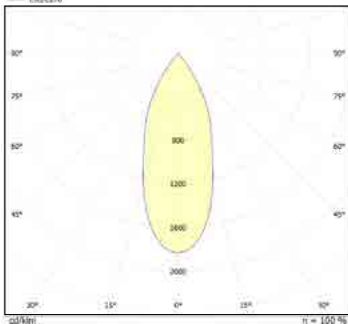

עקומה פוטומטרית:

MAYA

גוף תאורה מחמיאה לפס צבירה תלת פאזי, יצוק אלומיניום בעל עיצוב מודרני, להתקנה חיצונית. מיועד להארת בשר, דגים, גבינות וכל סוגי המזון.

הספק: 40W

נצילות אורית: 3400LM 85LM/W

מקור האור: LED COB CRI>95

גוון אור: 1700K - בשר 6500K - גבינות ודגים

דרייבר: OSRAM

מתח עבודה: 220V

דרגת אטימות: IP20

שעות עבודה: 50,000

מבנה הגוף: יציקת אלומיניום כיסוי זכוכית מחוסמת

זווית הארה: 25° / 36°

לדים: Bridgelux

צבע הגוף: לבן

חוזק מכני: IK04

תקנים:

CB TEST <

< תקן פוטוביולוגי ו IEC 62471 RGo

< EMC EN61547, EN55015, EN610003-2, EN610003-3

< התאמת הדרייבר לת"י 61347 חלק 2.13

< מבחן LM80

< התאמה לתקן IEC 62031