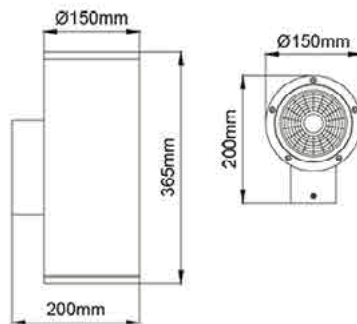

עקומה פוטומטרית:

KOALA

גוף תאורה צמוד קיר מוגן מים UP & DOWN, יצוק אלומיניום, זכוכית מחוסמת. מיועד להתקנה בשטחים ציבוריים ניתן להזמין כ-DOWN בלבד.

- הספק: 2X40W 1X40W
- נצילות אורית: 1X5480LM/2X5480LM137LM/W
- מקור האור: LED COB CRI>85
- גוון אור: 2700K/3000K/4000K
- דרייבר: אינטגרלי
- מתח עבודה: 220V
- דרגת אטימות: IP65
- הלם מכני: IK07
- שעות עבודה: 50,000
- מבנה הגוף: יציקת אלומיניום עמידה בפני קורוזיה כיסוי זכוכית מחוסמת
- זוויות הארה: 12°/20°/30°/40°/60°
- לדים: PHILIPS
- צבע הגוף: שחור/אפור

תקנים:

- CB TEST <
- IEC 62471 תקן פוטוביולוגי
- EN61547, EN55015, EN610003-2, EN610003-3 EMC <
- התאמת הדרייבר לת"י 61347 חלק 2.13 <
- התאמה לתקן IEC 62031 <