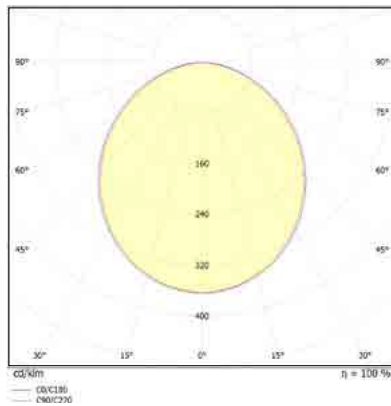

מבנה הגוף: מסגרת אלומיניום כיסוי חלבי

זווית הארה: 120°

צבע הגוף: לבן

חוזק מכני: IK03

מידות:

עקומה פוטומטרית:

תקנים:

< מאושר ע"י מכון התקנים הישראלי