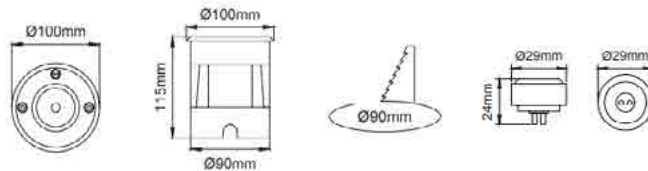

הספק: 6W/3W
נצילות אורית: 405LM/810LM 135LM/W

מקור האור: LED COB CRI>85

גוון אור: 3000K/4000K

דרייבר: MW

מתח עבודה: 220V

דרגת אטימות: IP67

הלם מכני: IK10

שעות עבודה: 50,000

מבנה הגוף: מסגרת נירוסטה 316 אל-חלד

זכוכית מחוסמת מפזרת. עמידה בפני זעזועים.

לדים: PHILIPS

צבע הגוף: נירוסטה

זוויות הארה: 15°/30°/45°