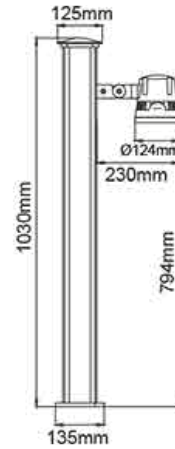

GEO-B

עמוד תאורה משולב עם גוף תאורה יחיד תוצרת אירופה, יציקת אלומיניום מעוצב בעל נצילות אורית של 122 לומן ל-וואט. מיועד להתקנה בשטחים ציבוריים.