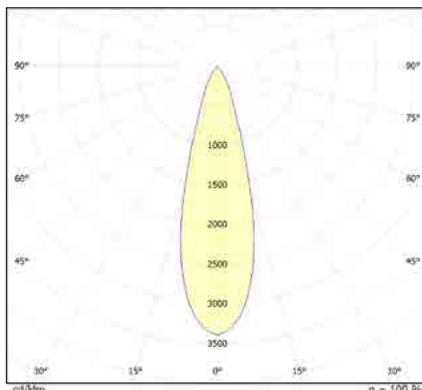

עקומה פוטומטרית:

DAN DOWN

גוף תאורה צמוד קיר מוגן מים DOWN, יצוק אלומיניום, זכוכית מחוסמת. מיועד להתקנה בשטחים ציבוריים.

הספק: 1X15W

נצילות אורית: 1650LM 110LM/W

מקור האור: LED COB CRI>80

גוון אור: 3000K

דרייבר: אינטגרלי

מתח עבודה: 220V

דגת אטימות: IP65

הלם מכני: IK08

שעות עבודה: 50,000

מבנה הגוף: יציקת אלומיניום כיסוי זכוכית

זוויות הארה: 15°/ 24°/36°/60°

צבע הגוף: שחור

תקנים:

< מאושר ע"י מכון התקנים הישראלי

< CB TEST

< תקן פוטוביולוגי IEC 62471

< EN61547, EN55015, EN610003-2, EN610003-3 EMC

< התאמת הדרייבר לת"י 61347 חלק 2.13

< התאמה לתקן IEC 62031