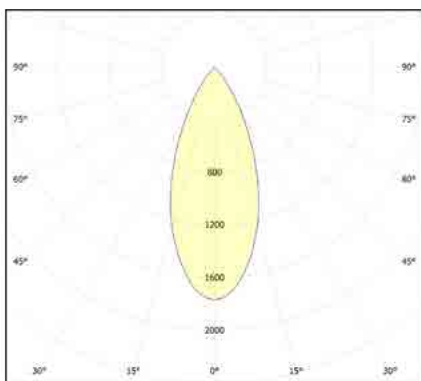

KOALA MINI

גוף תאורה צמוד קיר מוגן מים, זכוכית מחוסמת תוצרת אירופה, מיועד להתקנה בשטחים ציבוריים. ניתן להזמין כ- DOWN בלבד.

עקומה פוטומטרית:

- הספק: 2X14W 1X14W
- נצילות אורית: 1X1918LM/2X1981137LM/W
- מקור האור: LED COB CRI>85
- גוון אור: 2700K/3000K/4000K
- דרייבר: אינטגרלי
- מתח עבודה: 220V
- דרגת אטימות: IP65
- הלם מכני: IK08
- שעות עבודה: 50,000
- מבנה הגוף: יציקת אלומיניום עמידה בפני קורוזיה, כיסוי זכוכית מחוסמת
- זוויות הארה: 20°/36°/50°
- צבע הגוף: שחור/אפור

תקנים:

- CB TEST <
- תקן פוטוביולוגי IEC 62471 <
- EN61547, EN55015, EN610003-2, EN610003-3 EMC <
- התאמת הדרייבר לת"י 61347 חלק 2.13 <
- התאמה לתקן IEC 62031 <