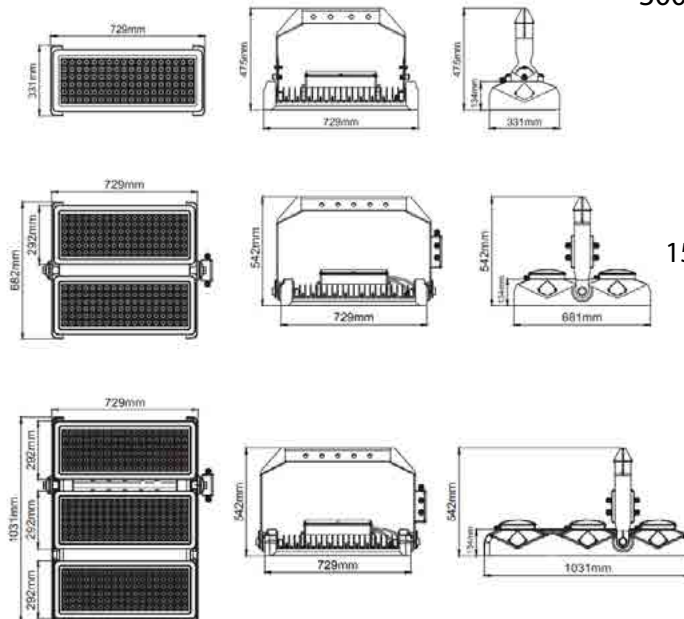

STAD

גוף תאורה הצפה תוצרת אירופה, יצוק אלומיניום מעוצב בעל נצילות אורית של 150 לומן ל-וואט, להארת מבנים גבוהים בין 14-18 מטר. מיועד להתקנה בשטחים ציבוריים, מבנים, מגרשי ספורט ותאורת הצפה.

נצילות אורית: 150LM/W

מקור האור: LED SMD CRI>80

גוון אור: 3000K/4000K/6000K

דרייבר: MW

מתח עבודה: 220V

דרגת אטימות: IP66

הלם מכני: IK08

מבנה הגוף: יציקת אלומיניום

זוויות הארה: 15°/36°/55°/75°

לדים: PHILIPS

צבע הגוף: שחור