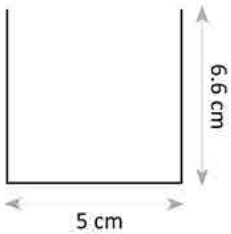

ORPAZ PROFILE 3.4-5

גוף תאורה פרופיל לד צמוד או תלוי בעל כיסוי פרספקס חלבי. עם נצילות אורית של 137 לומן לוואט, להתקנה בכל סוגי התקרות. מיועד להארת משרדים, חדרי ישיבות, כיתות לימוד, מסדרונות ומעברים. ניתן להזמין דרייבר DALI

- הספק: 30/60W/M
- נצילות אורית: 100LM/W
- מקור האור: LED PCB 2835 OSRAM
- גוון אור: 3000K/4000K/6000K
- דרייבר: TCI
- מתח עבודה: 220V
- דרגת אטימות: IP20
- שעות עבודה: 50,000
- מבנה הגוף: יציקת אלומיניום כיסוי פרספקס חלבי
- זווית הארה: 120°
- צבע הגוף: לבן/שחור / RAL
- חוזק מכני: IK03

תקנים:

- < מאושר ע"י מכון התקנים הישראלי
- < תקן פוטוביולוגי IEC 62471 RGo
- < EN61547, EN55015, EN610003-2, EN610003-3 EMC
- < התאמת הדרייבר לת"י 61347 חלק 2.13
- < מבחן LM80 IESTM21-11