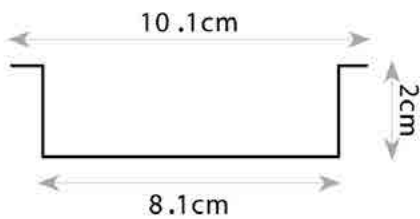

SKINY ORPAZ PROFILE 6.1-8.1

גוף תאורה פרופיל לד שקוע בעל כיסוי פרספקס חלבי. עם נצילות אורית של 137 לומן לואט, להתקנה בכל סוגי התקרות. מיועד להארת משרדים, חדרי ישיבות, כיתות לימוד, מסדרונות ומעברים. ניתן להזמין דרייבר DALI

הספק: 60W/M

נצילות אורית: 100LM/W

מקור האור: LED PCB 2835 OSRAM

גוון אור: 3000K/4000K/6000K

דרייבר: TCI

מתח עבודה: 220V

דרגת אטימות: IP20

שעות עבודה: 50,000

מבנה הגוף: יציקת אלומיניום כיסוי פרספקס חלבי

זווית הארה: 120°

צבע הגוף: לבן/שחור / RAL

חוזק מכני: IK03

עקומה פוטומטרית:

תקנים:

< מאושר ע"י מכון התקנים הישראלי

< תקן פוטוביולוגי IEC 62471 RGo

< EN61547, EN55015, EN610003-2, EN610003-3 EMC

< התאמת הדרייבר לת"י 61347 חלק 2.13

< מבחן LM80 IESTM21-11