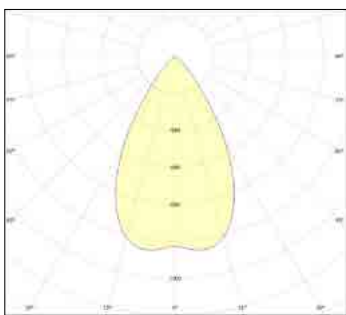

עקומה פוטומטרית:

TERRA

גוף תאורה שקוע בתקרה, מוגן מים, בעל כיסוי זכוכית עם נצילות אורית גבוהה של 143 לומן לואט, להתקנה בכל סוגי התקרות. מיועד לאזורים רטובים.

הספק: 15W 35W 28W
נצילות אורית: 2145LM 4004LM/5005LM 143LM/W

מקור האור: CRI85 LED SMD

גוון אור: 3000K/4000K

דרייבר: MEANWELL

מתח עבודה: 220V

דרגת אטימות: IP66

חוזק מכני: IK08

שעות עבודה: 50,000

מבנה הגוף: יציקת אלומיניום עמידה בפני קורוזיה כיסוי זכוכית מחוסמת

לדים: PHILIPS

צבע הגוף: אפור

זוויות הארה: 20°/30°/40°/60°

תקנים:

CB TEST <

< תקן פוטוביולוגי IEC 62471

< EMC EN61547, EN55015, EN610003-2, EN610003-3

< התאמת הדרייבר לת"י 61347 חלק 2.13 L80 B10

< התאמה לתקן IEC 62031

< התאמה לתקן 60529