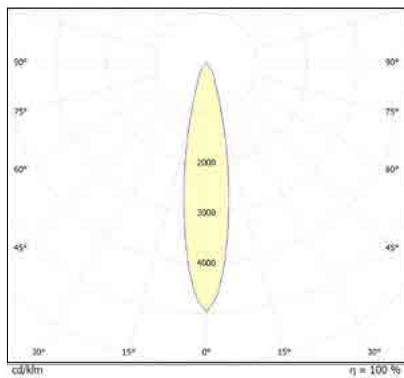

עקומה פוטומטרית:

Power	LM	Ø-mm	H-mm	CUT-mm
7W	710	85	115	80
14W	1,280	97	133	90
28W	3,550	125	110	110
35W	4,650	170	168	155

TRIMO

גוף תאורה דארקלייט שקוע בתקרה, תוצרת אירופה, בעל רפלקטור אלומיניום. להתקנה בתקרת גבס. מיועד להארת משרדים, חדרי ישיבות, כיתות לימוד, קופת חולים, בית חולים, מסדרונות ומעברים.

- נצילות אורית: 100/130LM/W
- מקור האור: LED COB CRI>85
- גוון אור: 3000K/4000K/6000K
- דרייבר: PHILIPS
- מתח עבודה: 220V
- דרגת אטימות: IP20
- שעות עבודה: 50,000
- מבנה הגוף: יציקת אלומיניום
- אופטיקה: רפלקטור אלומיניום
- זווית הארה: 60°/40°/30°/20°/12°
- צבע הגוף: לבן
- חוזק מכני: IK03

תקנים:

- < מאושר ע"י מכון התקנים הישראלי
- < תקן פוטוביולוגי RGo IEC 62471
- < EN61547, EN55015, EN610003-2, EN610003-3 EMC
- < התאמת הדרייבר לת"י 61347 חלק 2.13
- < מבחן LM80
- < התאמה לתקן IEC 62031