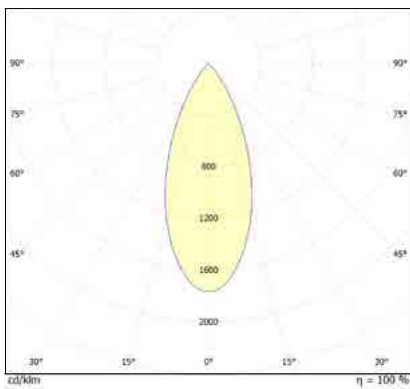

עקומה פוטומטרית:

- הספק: 12W/24W
- נצילות אורית: 1483LM/2966LM 124LM/W
- מקור האור: LED SMD CRI>85
- גוון אור: 2700K/3000/4000K
- דרייבר: אינטגרלי
- מתח עבודה: 220V
- דרגת אטימות: IP66
- הלם מכני: IK07
- שעות עבודה: 50,000
- מבנה הגוף: יציקת אלומיניום
- זוויות הארה: 30°/45°/60°
- לדים: PHILIPS
- צבע הגוף: שחור

תקנים:

- CB TEST <
- IEC 62471 תקן פוטוביולוגי <
- EN61547, EN55015, EN610003-2, EN610003-3 EMC <
- התאמת הדרייבר לת"י 61347 חלק 2.13 <
- התאמה לתקן IEC 62031 <