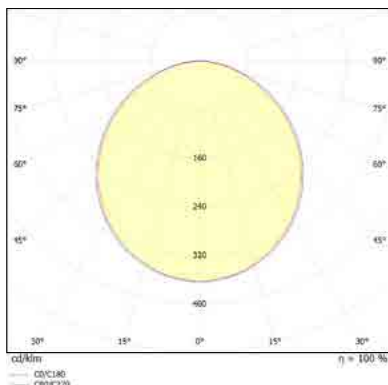

עקומה פוטומטרית: