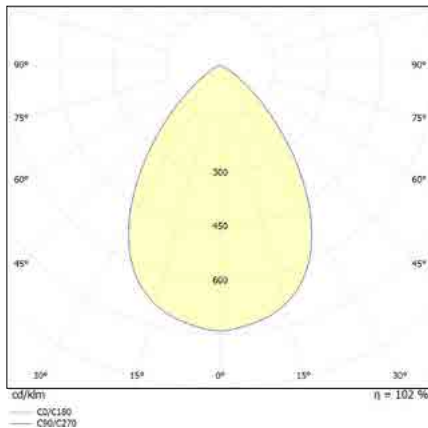

מבנה הגוף: יציקת אלומיניום כיסוי חלבי

זווית הארה: 90° UGR<19

צבע הגוף: לבן/שחור

חוזק מכני: IK02

Power	LM	Ø-mm	H-mm	CUT-mm
10W	1,200	95	35	85
15W	1,800	140	35	130
20W	2,400	170	35	158
30W	3,600	220	35	205

תקנים:

Power	LM	Ø-mm	H-mm	CUT-mm
11W	948	135	75	120
19W	1,468	180	90	165
22W	2,020	204	102	190
32W	2,800	230	95	210

עקומה פוטומטרית:

נצילות אורית: 90LM/W

מקור האור: LED SMD CRI>85

גוון אור: 3000K/4000K/6000K

דרייבר: OSRAM