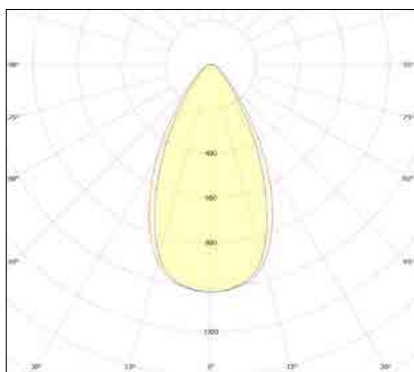

WALK - A

עקומה פוטומטרית:

גוף תאורה שקוע רצפה תוצרת אירופה, מסגרת נירוסטה 316 אל-חלד. נצילות אורית של 135 לומן ל-וואט, קיימות זוויות הארה שונות. מיועד להתקנה בשטחים ציבוריים, גינות ובתים פרטיים.

הספק: 6W/3W
נצילות אורית: 405LM/810LM 135LM/W

מקור האור: LED COB CRI>85

גוון אור: 3000K/4000K

דרייבר: MW

מתח עבודה: 220V

דרגת אטימות: IP67

הלם מכני: IK10

שעות עבודה: 50,000

מבנה הגוף: מסגרת נירוסטה 316 אל-חלד

זכוכית מחוסמת מפזרת. עמידה בפני זעזועים.

לדים: PHILIPS

צבע הגוף: נירוסטה

זוויות הארה: 15°/30°/45°

תקנים:

CB TEST <

< תקן פוטוביולוגי IEC 62471

< EN61547, EN55015, EN610003-2, EN610003-3 EMC

< התאמת הדרייבר לת"י 61347 חלק 2.13

< התאמה לתקן IEC 62031