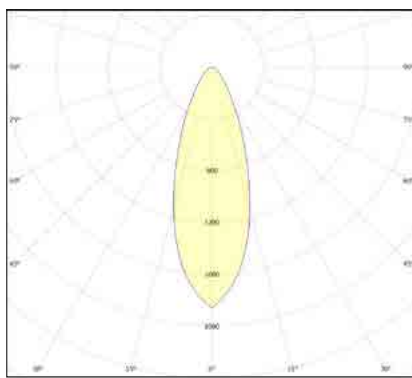

FLORA COB

עקומה פוטומטרית:

גוף תאורה שקוע רצפה מתכוונן, תוצרת אירופה, מסגרת נירוסטה 316 אל-חלד. נצילות אורית של 120 לומן ל-וואט, קיימות זוויות הארה שונות. מיועד להתקנה בשטחים ציבוריים, גינות ובתים פרטיים