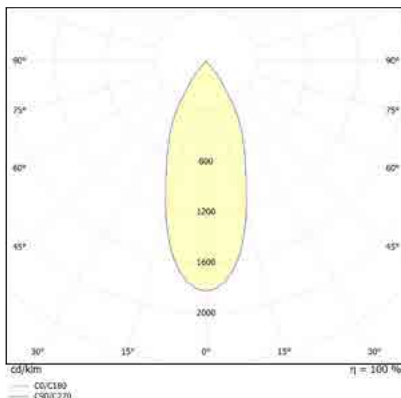

עקומה פוטומטרית:

תקנים:

< מאושר ע"י מכון התקנים הישראלי

< CB TEST

< תקן פוטוביולוגי IEC 62471 RGo

< EN61547, EN55015, EN610003-2, EN610003-3 EMC

< התאמת הדרייבר לת"י 61347 חלק 2.13

< התאמה לתקן IEC 62031