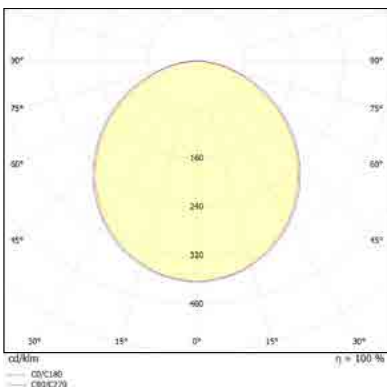

הספק: 60W/M

נצילות אורית: 100LM/W

מקור האור: LED PCB 2835 OSRAM

גוון אור: 3000K/4000K/6000K

דרייבר: TCI

מתח עבודה: 220V

דרגת אטימות: IP20

שעות עבודה: 50,000

מבנה הגוף: יציקת אלומיניום כיסוי פרספקס חלבי

זווית הארה: 120°

צבע הגוף: לבן/שחור / RAL

חוזק מכני: IK03

עקומה פוטומטרית: