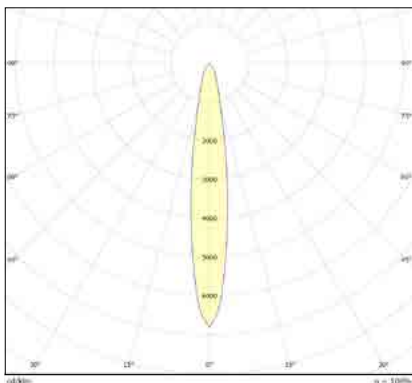

גוף תאורה שקוע רצפה מלבני תוצרת אירופה, במידות שונות. מסגרת נירוסטה 316 אל חלד בעל כושר דריכה של 3 טון. נצילות אורית של 135 לומן ל-וואט, קיימות זוויות הארה שונות. מיועד להתקנה בשטחים ציבוריים, גינות ובתים פרטיים.

הספק: 11W/18W/27W

נצילות אורית: 1485LM/2430LM/3645LM 135LM/W

מקור האור: LED SMD CRI>85

גוון אור: 3000K/4000K

דרייבר: MW

מתח עבודה: 220V

דרגת אטימות: IP67

הלם מכני: IK10

שעות עבודה: 50,000

מבנה הגוף: מסגרת נירוסטה 316 אל-חלד זכוכית מחוסמת מפזרת. עמידה בפני זעזועים.

לדים: PHILIPS

צבע הגוף: נירוסטה

זוויות הארה: 15°/30°/45°

תקנים:

CB TEST <

< תקן פוטוביולוגי IEC 62471

< EMC EN61547, EN55015, EN610003-2, EN610003-3

< התאמת הדרייבר לת"י 61347 חלק 2.13

< התאמה לתקן IEC 62031