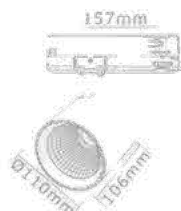

שעות עבודה: L90/50,000h

מבנה הגוף: יציקת אלומיניום

זווית הארה: 15°/ 24°/ 38°/ 45°/ 60°

לדים: VS LED

צבע הגוף: שחור/לבן

תקנים:

< מאושר ע"י מכון התקנים הישראלי

< CB TEST