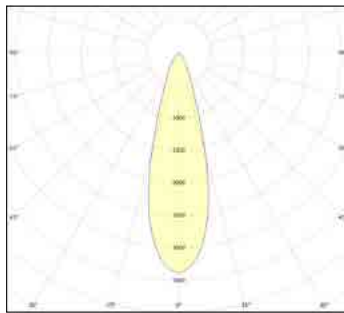

SKYLIGHT

גוף תאורה שקוע בתקרה, מוגן מים, בעל כיסוי זכוכית עם נצילות אורית גבוהה של 143 לומן לוואט, להתקנה בכל סוגי התקרות. מיועד לאזורים רטובים.

הספק: 28W

נצילות אורית: 4004LM 143LM/W

מקור האור: CRI85 LED SMD

גוון אור: 3000K/4000K

דרייבר: MEANWELL

מתח עבודה: 220V

דרגת אטימות: IP66

חוזק מכני: IK08

שעות עבודה: 50,000

מבנה הגוף: יציקת אלומיניום עמידה בפני קורוזיה כיסוי זכוכית מחוסמת

לדים: PHILIPS

צבע הגוף: אפור

זוויות הארה: 20°/30°/40°/60°

תקנים:

CB TEST <

< תקן פוטוביולוגי IEC 62471

< EN61547, EN55015, EN610003-2, EN610003-3 EMC

< התאמת הדרייבר לת"י 61347 חלק 2.13 L80 B10

< התאמה לתקן IEC 62031

< התאמה לתקן 60529