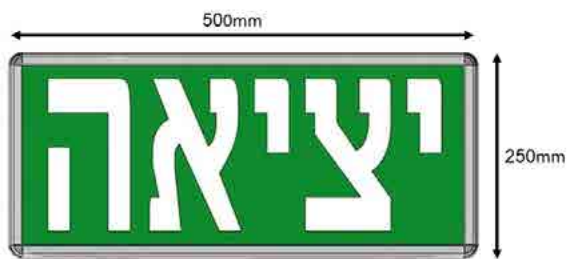

Yael

גוף תאורה, שלט יציאה חירום לחניונים, התקנה חיצונית, אותיות בגובה 20 ס"מ.

הספק: 3W

מקור האור: SMD CRI>80

גוון אור: 6000K

דרייבר: אינטגרלי

סוללה: Li-ion 3.2V 1,500mAh

זמן חירום: 180 דקות

מתח עבודה: 220V

דרגת אטימות: IP20

מבנה הגוף: מסגרת אלומיניום וכיסוי PC

צבע הגוף: לבן/ירוק

נתונים טכניים: לחצן TEST

נורה ירוקה LED

תקנים:

< מאושר ע"י מכון התקנים הישראלי

< CB TEST