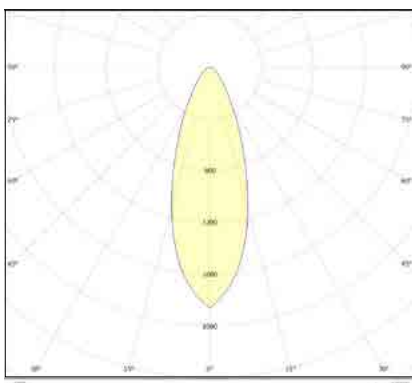

גוף תאורה שקוע רצפה מלבני תוצרת אירופה, במידות שונות. מסגרת נירוסטה 316 אל חלד בעל כושר דריכה של 3 טון. נצילות אורית של 135 לומן ל-וואט, קיימות זוויות הארה שונות. מיועד להתקנה בשטחים ציבוריים, גינות ובתים פרטיים.

הספק: 11W/18W/27W

נצילות אורית: 1485LM/2430LM/3645LM 135LM/W

מקור האור: LED SMD CRI>85

גוון אור: 3000K/4000K

דרייבר: MW

מתח עבודה: 220V

דרגת אטימות: IP67

הלם מכני: IK10

שעות עבודה: 50,000

מבנה הגוף: מסגרת נירוסטה 316 אל-חלד זכוכית מחוסמת מפזרת. עמידה בפני זעזועים.

לדים: PHILIPS

צבע הגוף: נירוסטה

זוויות הארה: 15°/30°/45°

תקנים:

CB TEST <

< תקן פוטוביולוגי IEC 62471

< EMC EN61547, EN55015, EN610003-2, EN610003-3

< התאמת הדרייבר לת"י 61347 חלק 2.13

< התאמה לתקן IEC 62031