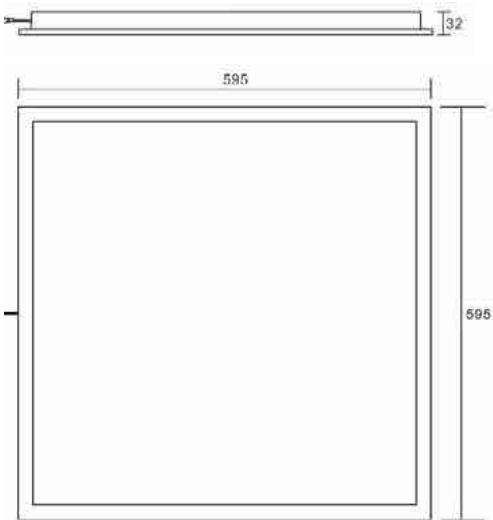

מבנה הגוף: מסגרת אלומיניום כיסוי חלבי

זווית הארה: 120°

צבע הגוף: לבן

חוזק מכני: IK03

מידות:

עקומה פוטומטרית:

תקנים:

< מאושר ע"י מכון התקנים הישראלי