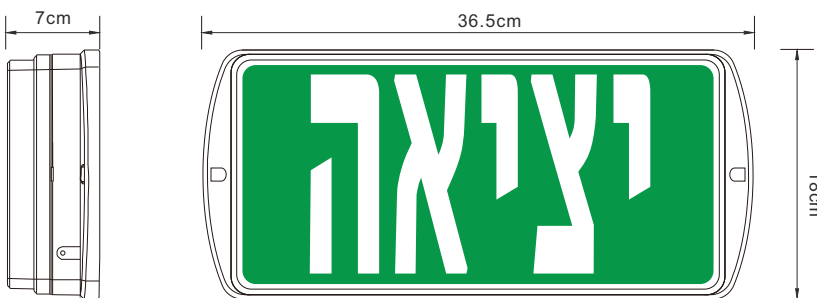

תקנים:

< מאושר ע"י מכון התקנים הישראלי