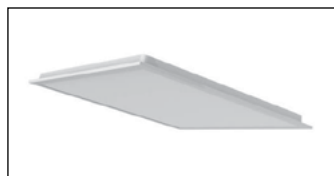

תאורת פנים

13 MOR UGR