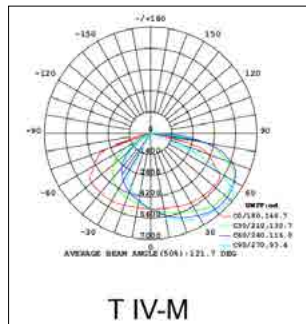

ROEY

גוף תאורה פנס רחוב יצוק אלומיניום בעל נצילות אורית של 130 לומן-ל-וואט מיועד להתקנה בשטחים ציבוריים, חניונים פתוחים, כבישים וגינות.

- נצילות אורית: 130LM/W
- מקור האור: SMD2835 CRI>80
- גוון אור: 3000K/4000K
- דרייבר: PHILIPS
- מתח עבודה: 220V
- דרגת אטימות: IP66
- הלם מכני: IK09
- שעות עבודה: 50,000
- מבנה הגוף: יציקת אלומיניום
- כיסוי זכוכית מחוסמת
- זוויות הארה: 113X97°/T1/T2-M/T3-M/T4-M/T5/T2-BLS/120°
- לדים: LUMINUS LED
- צבע הגוף: אפור

Power	LM	L-mm	W-mm	H-mm
30W	3,900	398	148	63
50W	6,500	468	167	63
100W	13,000	508	237	76
150W	19,500	559	286	73

תקנים:

- CB TEST <
- IEC 62471 תקן פוטוביולוגי
- EN61547, EN55015, EN610003-2, EN610003-3 EMC <
- התאמת הדרייבר לת"י 61347 חלק 2.13 <
- התאמה לתקן IEC 62031 <