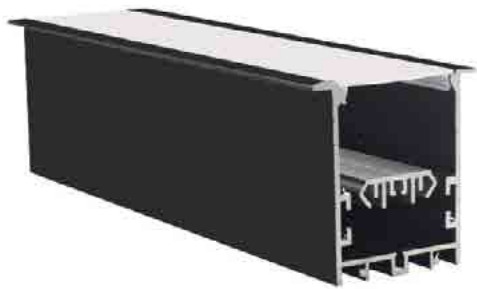

ORPAZ PROFILE 4.3

גוף תאורה פרופיל לד שקוע, צמוד או תלוי בעל כיסוי פרספקס חלבי. עם נצילות אורית של 137 לומן לוואט, להתקנה בכל סוגי התקרות. מיועד להארת משרדים, חדרי ישיבות, כיתות לימוד, מסדרונות ומעברים.

ניתן להזמין דרייבר DALI

נצילות אורית: 4100LM 100LM/W

מקור האור: LED PCB 2835 OSRAM

גוון אור: 3000K/4000K/6000K

דרייבר: TCI

מתח עבודה: 220V

דרגת אטימות: IP20

שעות עבודה: 50,000

מבנה הגוף: יציקת אלומיניום כיסוי פרספקס חלבי

זווית הארה: 120°

צבע הגוף: לבן/שחור / RAL

חוזק מכני: IK03

תקנים:

< מאושר ע"י מכון התקנים הישראלי

< תקן פוטוביולוגי IEC 62471 RGo

< EN61547, EN55015, EN610003-2, EN610003-3 EMC

< התאמת הדרייבר לת"י 61347 חלק 2.13

< מבחן LM80 IESTM21-11