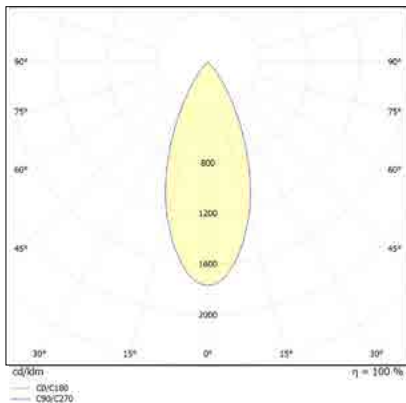

FLAMINGO

גוף תאורה הצפה תוצרת אירופה, יצוק אלומיניום מעוצב בעל נצילות אורית של 126 לומן ל-וואט, להארת מבנים גבוהים בין 14-18 מטר. מיועד להתקנה בשטחים ציבוריים, מבנים, מגרשי ספורט ותאורת הצפה.

עקומה פוטומטרית: