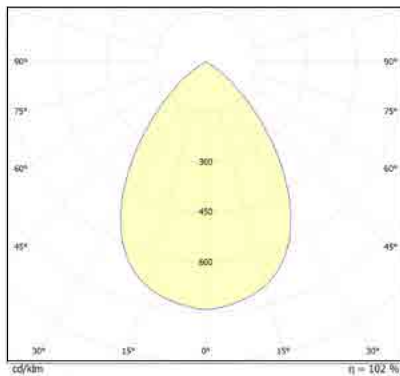

Power	LM	Ø-mm	H-mm
100W	16,000	345	195
150W	24,000	345	195
200W	32,000	390	205
240W	38,400	390	205

תקנים:

- < מאושר ע"י מכון התקנים הישראלי
- < תקן פוטוביולוגי IEC 62471
- < EN61547, EN55015, EN610003-2, EN610003-3 EMC
- < התאמת הדרייבר לת"י 61347 חלק 2.13
- < התאמה לתקן IEC 62031