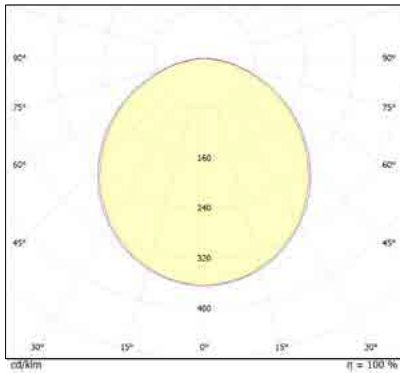

עקומה פוטומטרית:

- נצילות אורית: 160LM/W
- מקור האור: LED SMD CRI>85
- גוון אור: 3000K/4000K/6000K
- דרייבר: LIFUD/PHILIPS/MW
- מתח עבודה: 220V
- דרגת אטימות: IP65
- הלם מכני: IK10
- שעות עבודה: 50,000
- מבנה הגוף: יציקת אלומיניום
- זוויות הארה: 60°/90°/120°
- לדים: LUMILEDS / SAMSUNG
- צבע הגוף: אפור