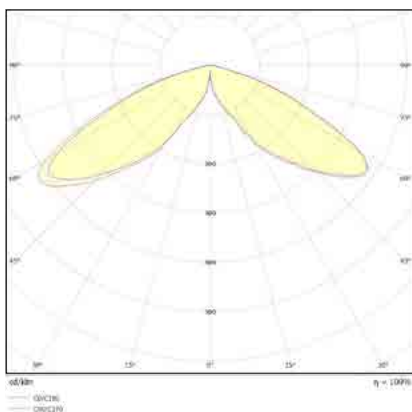

עקומה פוטומטרית:

DEKEL SQUARE

גוף תאורה ראש עמוד מרובע דקורטיבי מעוצב, מיועד להתקנה בשטחים ציבוריים וגינות.

הספק: 60W

נצילות אורית: 5100LM 85LM/W

מקור האור: CRI>85 LED SMD

גוון אור: 3000K

דרייבר: אינטגרלי