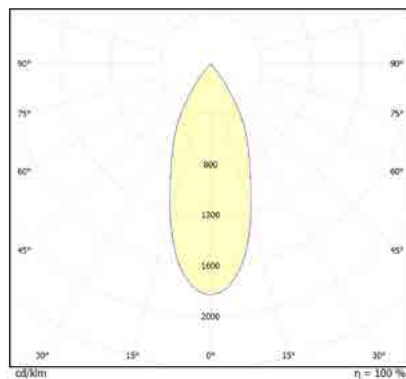

עקומה פוטומטרית:

Power	LM	Ø-mm	H-mm	CUT-mm
7W	710	85	115	80
14W	1,280	97	133	90
28W	3,550	125	110	110
35W	4,650	170	168	155

TRIMO

גוף תאורה דארקלייט שקוע בתקרה, תוצרת אירופה, בעל רפלקטור אלומיניום. להתקנה בתקרת גבס. מיועד להארת משרדים, חדרי ישיבות, כיתות לימוד, קופת חולים, בית חולים, מסדרונות ומעברים.

- נצילות אורית: 100/130LM/W
- מקור האור: LED COB CRI>85
- גוון אור: 3000K/4000K/6000K
- דרייבר: PHILIPS
- מתח עבודה: 220V
- דרגת אטימות: IP20
- שעות עבודה: 50,000
- מבנה הגוף: יציקת אלומיניום
- אופטיקה: רפלקטור אלומיניום
- זווית הארה: 60°/40°/30°/20°/12°
- צבע הגוף: לבן
- חוזק מכני: IK03

תקנים:

- < מאושר ע"י מכון התקנים הישראלי
- < תקן פוטוביולוגי RGo IEC 62471
- < EN61547, EN55015, EN610003-2, EN610003-3 EMC
- < התאמת הדרייבר לת"י 61347 חלק 2.13
- < מבחן LM80
- < התאמה לתקן IEC 62031