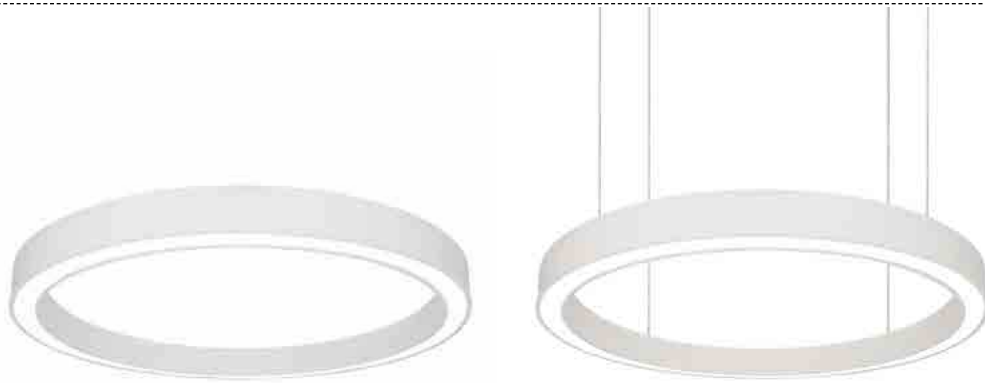

sivo

גוף תאורה תלוי/צמוד בתקרה, בקטרים שונים. להתקנה במגוון רחב של מקומות. מיועד להארה כללית. ניתן להזמין דרייבר DALI