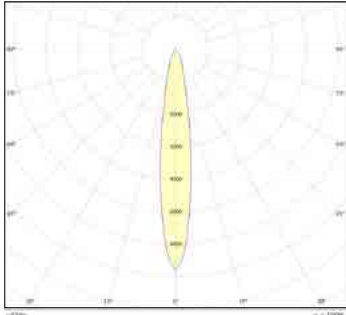

עקומה פוטומטרית:

MULTI KAMI MAXI ST

גוף תאורה פנס רחוב תוצרת אירופה, יצוק אלומיניום מעוצב בעל נצילות אורית של 121 לומן ל-וואט מיועד להתקנה בשטחים ציבוריים וגינות.

- הספק: 4X 42W
- נצילות אורית: 4X75106 121LM/W
- מקור האור: LED COB CRI>85
- גוון אור: 3000K/4000K
- דרייבר: MW
- מתח עבודה: 220V
- דרגת אטימות: IP66
- הלם מכני: IK08
- שעות עבודה: 50,000
- מבנה הגוף: יציקת אלומיניום עמידה בפני קורוזיה, כיסוי זכוכית מחוסמת
- לדים: PHILIPS
- צבע הגוף: אפור/שחור/לבן
- זוויות הארה: 12°/20°/30°/40°/60°

תקנים:

- CB TEST <
- תקן פוטוביולוגי IEC 62471 <
- EN61547, EN55015, EN610003-2, EN610003-3 EMC <
- התאמת הדרייבר לת"י 61347 חלק 2.13 <
- התאמה לתקן IEC 62031 <