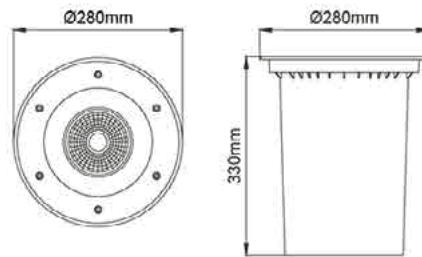

FLORA COB

עקומה פוטומטרית:

גוף תאורה שקוע רצפה מתכוונן, תוצרת אירופה, מסגרת נירוסטה 316 אל-חלד. נצילות אורית של 120 לומן ל-וואט, קיימות זוויות הארה שונות. מיועד להתקנה בשטחים ציבוריים, גינות ובתים פרטיים