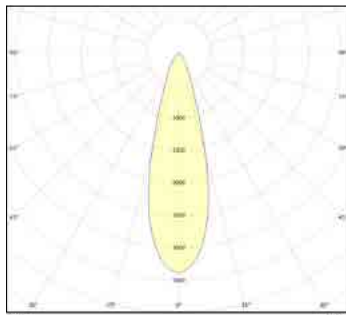

עקומה פוטומטרית:

TERRA

גוף תאורה שקוע בתקרה, מוגן מים, בעל כיסוי זכוכית עם נצילות אורית גבוהה של 143 לומן לואט, להתקנה בכל סוגי התקרות. מיועד לאזורים רטובים.

הספק: 15W 35W 28W
נצילות אורית: 2145LM 4004LM/5005LM 143LM/W

מקור האור: CRI85 LED SMD

גוון אור: 3000K/4000K

דרייבר: MEANWELL

מתח עבודה: 220V

דרגת אטימות: IP66

חוזק מכני: IK08

שעות עבודה: 50,000

מבנה הגוף: יציקת אלומיניום עמידה בפני קורוזיה כיסוי זכוכית מחוסמת

לדים: PHILIPS

צבע הגוף: אפור

זוויות הארה: 20°/30°/40°/60°

תקנים:

CB TEST <

< תקן פוטוביולוגי IEC 62471

< EMC EN61547, EN55015, EN610003-2, EN610003-3

< התאמת הדרייבר לת"י 61347 חלק 2.13 L80 B10

< התאמה לתקן IEC 62031

< התאמה לתקן 60529