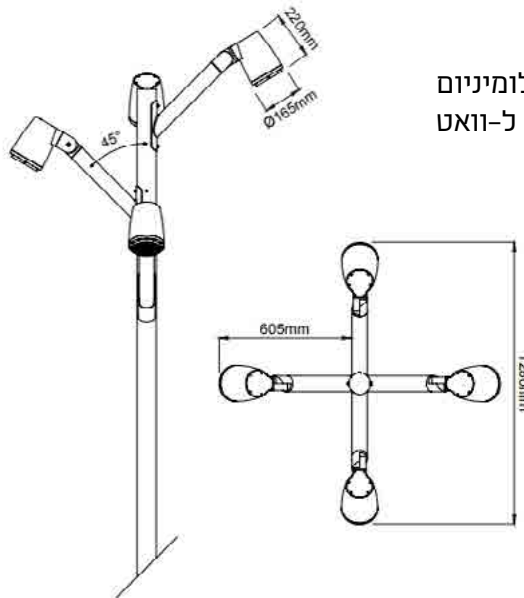

עקומה פוטומטרית:

MULTI KAMI MAXI ST

גוף תאורה פנס רחוב תוצרת אירופה, יצוק אלומיניום מעוצב בעל נצילות אורית של 121 לומן ל-וואט מיועד להתקנה בשטחים ציבוריים וגינות.

- הספק: 4X 42W
- נצילות אורית: 4X75106 121LM/W
- מקור האור: LED COB CRI>85
- גוון אור: 3000K/4000K
- דרייבר: MW
- מתח עבודה: 220V
- דרגת אטימות: IP66
- הלם מכני: IK08
- שעות עבודה: 50,000
- מבנה הגוף: יציקת אלומיניום עמידה בפני קורוזיה, כיסוי זכוכית מחוסמת
- לדים: PHILIPS
- צבע הגוף: אפור/שחור/לבן
- זוויות הארה: 12°/20°/30°/40°/60°

תקנים:

- CB TEST <
- תקן פוטוביולוגי IEC 62471 <
- EN61547, EN55015, EN610003-2, EN610003-3 EMC <
- התאמת הדרייבר לת"י 61347 חלק 2.13 <
- התאמה לתקן IEC 62031 <