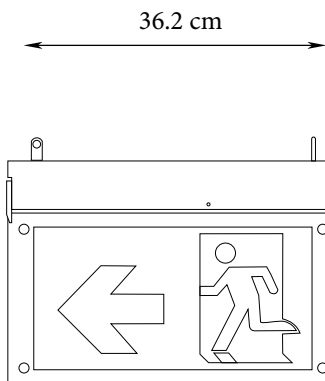

תקנים:

< מאושר ע"י מכון התקנים הישראלי