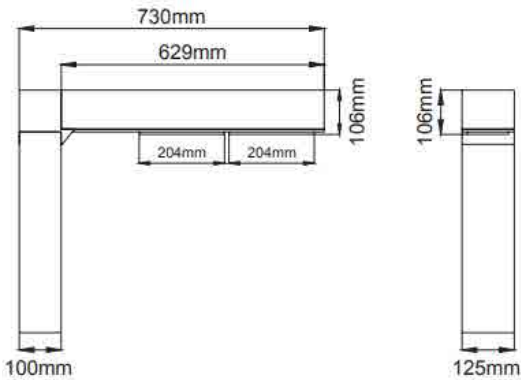

SONIC

גוף תאורה פנס רחוב דקורטיבי יציקת אלומיניום. מותקן על גבי עמוד אלומיניום מעוצב בעל נצילות אורית של 134 לומן-ל-וואט, מיועד להתקנה בשטחים ציבוריים, חניונים פתוחים וגינות. ניתן להזמין בבודד, כפול, שלישייה ורביעייה.

הספק: 30W 60W

נצילות אורית: 4008LM/7741LM 134LM/W

מקור האור: CRI>85 LED SMD

גוון אור: 3000K/4000K

דרייבר: MEANWELL

מתח עבודה: 220V

דרגת אטימות: IP66

חוזק מכני: IK08

שעות עבודה: 50,000

מבנה הגוף: יציקת אלומיניום עמידה בפני קורוזיה כיסוי זכוכית מחוסמת

לדים: PHILIPS

צבע הגוף: אפור

זוויות הארה: Optical street lamp

תקנים:

CB TEST <

< תקן פוטוביולוגי IEC 62471

< EMC EN61547, EN55015, EN610003-2, EN610003-3

< התאמת הדרייבר לת"י 61347 חלק 2.13 L80 B10

< התאמה לתקן IEC 62031

< התאמה לתקן 60529