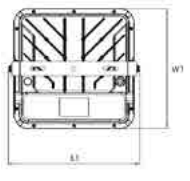

עקומה פוטומטרית:

PRIMO

גוף תאורה הצפה יצוק אלומיניום מעוצב בעל נצילות אורית של 165 לומן-ל-וואט, בעל הסמכת Atex האפשרת שימוש בטוח במנורות באזורים דליקים ונפיצים. מיועד להתקנה בשטחים ציבוריים, מבנים ומנורות.

נצילות אורית: 165LM/W

מקור האור: SMD2835 CRI>80

גוון אור: 3000K/4000K

דרייבר: INVENTRONICS

מתח עבודה: 220V

דרגת אטימות: IP65

הלם מכני: IK10

שעות עבודה: L70 100,000

מבנה הגוף: יציקת אלומיניום כיסוי זכוכית מחוסמת

זוויות הארה: Asymmetrical / 120° / 90° / 60° / 25°

לדים: LUMINUS LED

צבע הגוף: לבן

Version	L1 xW1 xH1
Surface Mounting	354 x330 x92mm
Recessed Mounting	430 x400 x79mm
Bracket Mounting	361 x330 x160mm

Power	lm
80W	13,200
100W	16,000
120W	19,200
150W	23,250

תקנים:

< מאושר ע"י מכון התקנים הישראלי

< CB TEST

< תקן פוטוביולוגי IEC 62471

< EMC EN61547, EN55015, EN610003-2, EN610003-3

< התאמת הדרייבר לת"י 61347 חלק 2.13

< התאמה לתקן IEC 62031