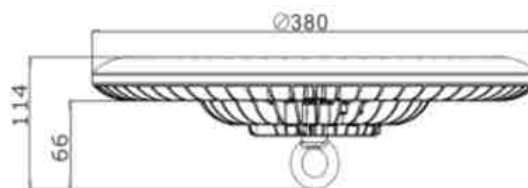

הספק: 150W/200W

נצילות אורית: 10,000LM/20,000LM 100LM/W

מקור האור: LED SMD CRI>85

גוון אור: 4000K/6000K

דרייבר: אינטגרלי

מתח עבודה: 220V

דגת אטימות: IP65

הלם מכני: IK07

שעות עבודה: 20,000

מבנה הגוף: יציקת אלומיניום

זוויות הארה: 120°

צבע הגוף: שחור