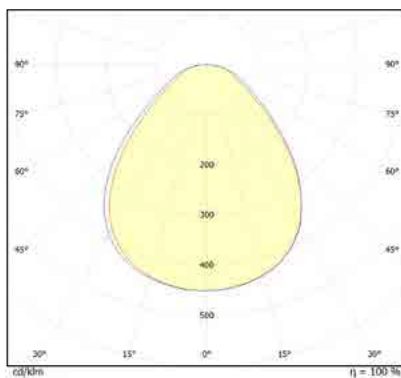

KARISH

גוף תאורה לד תעשייתי תלוי, יציקת אלומיניום. עם נצילות אורית גבוהה של 100 לומן לווט, להתקנה בכל סוגי התקרות. מיועד להארת מחסנים, אולמות יצור, מרלוגים.

עקומה פוטומטרית: