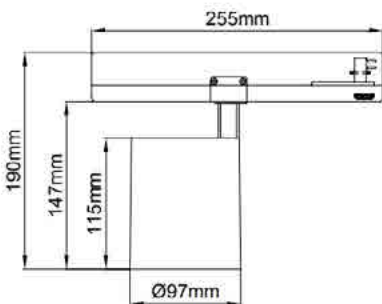

שעות עבודה: 50,000

מבנה הגוף: יציקת אלומיניום

זוויות הארה: 60° / 40° / 30° / 20°

לדים: LUMINUS LED

צבע הגוף: שחור/לבן

תקנים:

מאושר ע"י מכון התקנים הישראלי

CB TEST