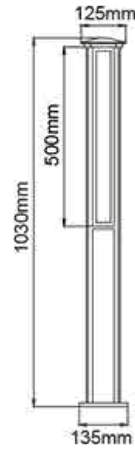

GEO-B

עמוד תאורה משולב עם גוף תאורה יחיד תוצרת אירופה, יציקת אלומיניום מעוצב בעל נצילות אורית של 122 לומן ל-וואט. מיועד להתקנה בשטחים ציבוריים.