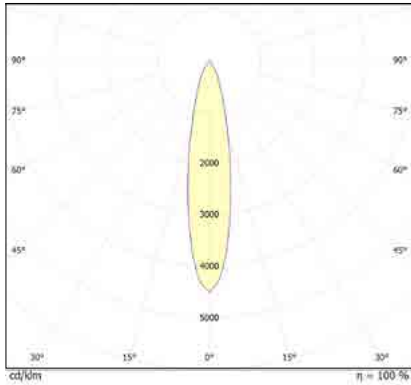

עקומה פוטומטרית:

KOALA MIDI

גוף תאורה צמוד קיר תוצרת אירופה, מוגן מים UP & DOWN, יצוק אלומיניום, זכוכית מחוסמת. מיועד להתקנה בשטחים ציבוריים. ניתן להזמין כ-DOWN בלבד.

הספק: 2X28W 1X28W

נצילות אורית: 1X3840LM/2X3840LM

מקור האור: LED COB CRI>85

גוון אור: 2700K/3000K/4000K

דרייבר: אינטגרלי

מתח עבודה: 220V

דרגת אטימות: IP65

הלם מכני: IK07

שעות עבודה: 50,000

מבנה הגוף: יציקת אלומיניום עמידה בפני קורוזיה כיסוי זכוכית מחוסמת

זוויות הארה: 20°/30°/40°/60°

לדים: PHILIPS

צבע הגוף: שחור/אפור

תקנים:

CB TEST <

< תקן פוטוביולוגי IEC 62471

< EMC EN61547, EN55015, EN610003-2, EN610003-3

< התאמת הדרייבר לת"י 61347 חלק 2.13

< התאמה לתקן IEC 62031