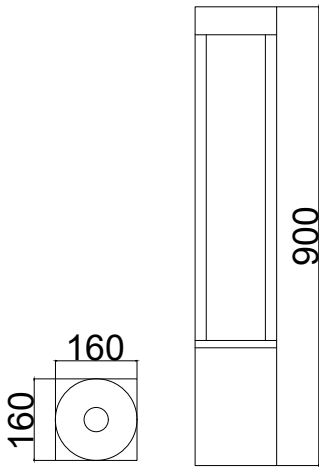

HEP

SAVION

עמוד תאורה יציקת אלומיניום מעוצב, בעל נצילות אורית של 105 לומן ל-וואט. מיועד להתקנה בשטחים ציבוריים.

- הספק: 22W
- נצילות אורית: 105LM/W 2300LM
- מקור האור: SMD2835 CRI>80
- גוון אור: 3000K
- דרייבר: HEP
- מתח עבודה: 220V
- דרגת אטימות: IP65
- הלם מכני: IK10
- שעות עבודה: 50,000
- מבנה הגוף: גוף ובסיס יציקת אלומיניום
- זוויות הארה: 360°
- צבע הגוף: אפור

תקנים:

- < מאושר ע"י מכון התקנים הישראלי
- < CB TEST
- < תקן פוטוביולוגי IEC 62471
- < EN61547, EN55015, EN610003-2, EN610003-3 EMC
- < התאמת הדרייבר לת"י 61347 חלק 2.13
- < התאמה לתקן IEC 62031