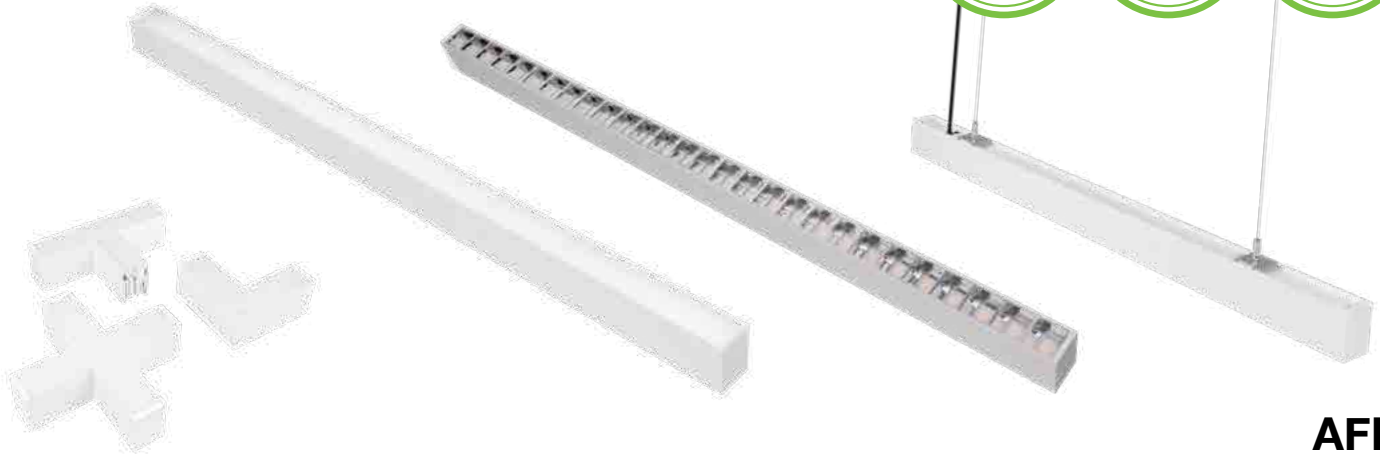

פרופילים

AFIK

גוף תאורה פרופיל לד צמוד או תלוי בעל כיסוי פרספקס חלבי. עם נצילות אורית של 115 לומן לואט, להתקנה בכל סוגי התקרות. מיועד להארת משרדים, חדרי ישיבות, כיתות לימוד, מסדרונות ומעברים. ניתן לשרשור לינארי עד 15 מטר. מתאים לתקרות גבוהות.