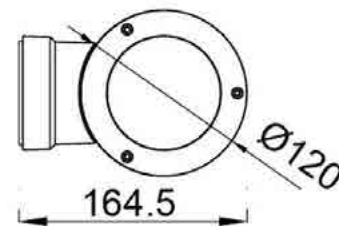

עקומה פוטומטרית:

DAN DOWN

גוף תאורה צמוד קיר מוגן מים DOWN, יצוק אלומיניום, זכוכית מחוסמת. מיועד להתקנה בשטחים ציבוריים.

הספק: 1X15W

נצילות אורית: 1650LM 110LM/W

מקור האור: LED COB CRI>80

גוון אור: 3000K

דרייבר: אינטגרלי

מתח עבודה: 220V

דגת אטימות: IP65

הלם מכני: IK08

שעות עבודה: 50,000

מבנה הגוף: יציקת אלומיניום כיסוי זכוכית

זוויות הארה: 15°/ 24°/36°/60°

צבע הגוף: שחור

תקנים:

< מאושר ע"י מכון התקנים הישראלי

< CB TEST

< תקן פוטוביולוגי IEC 62471

< EN61547, EN55015, EN610003-2, EN610003-3 EMC

< התאמת הדרייבר לת"י 61347 חלק 2.13

< התאמה לתקן IEC 62031