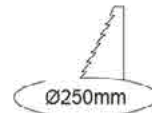

FLORA COB

עקומה פוטומטרית:

גוף תאורה שקוע רצפה מתכוונן, תוצרת אירופה, מסגרת נירוסטה 316 אל-חלד. נצילות אורית של 120 לומן ל-וואט, קיימות זוויות הארה שונות. מיועד להתקנה בשטחים ציבוריים, גינות ובתים פרטיים