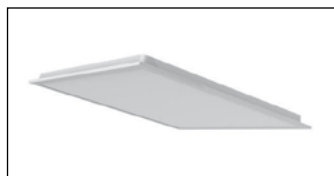

12 NOAM OSRAM / PHILIPS