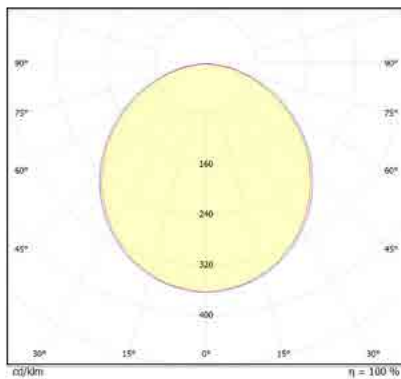

KARISH

גוף תאורה לד תעשייתי תלוי, יציקת אלומיניום. עם נצילות אורית גבוהה של 100 לומן לווט, להתקנה בכל סוגי התקרות. מיועד להארת מחסנים, אולמות יצור, מרלוגים.

עקומה פוטומטרית: