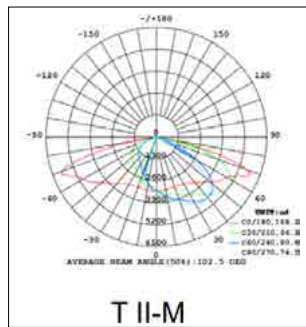

ROEY

גוף תאורה פנס רחוב יצוק אלומיניום בעל נצילות אורית של 130 לומן-ל-וואט מיועד להתקנה בשטחים ציבוריים, חניונים פתוחים, כבישים וגינות.

- נצילות אורית: 130LM/W
- מקור האור: SMD2835 CRI>80
- גוון אור: 3000K/4000K
- דרייבר: PHILIPS
- מתח עבודה: 220V
- דרגת אטימות: IP66
- הלם מכני: IK09
- שעות עבודה: 50,000
- מבנה הגוף: יציקת אלומיניום
- כיסוי זכוכית מחוסמת
- זוויות הארה: 113X97°/T1/T2-M/T3-M/T4-M/T5/T2-BLS/120°
- לדים: LUMINUS LED
- צבע הגוף: אפור

Power	LM	L-mm	W-mm	H-mm
30W	3,900	398	148	63
50W	6,500	468	167	63
100W	13,000	508	237	76
150W	19,500	559	286	73

תקנים:

- CB TEST <
- IEC 62471 תקן פוטוביולוגי
- EN61547, EN55015, EN610003-2, EN610003-3 EMC <
- התאמת הדרייבר לת"י 61347 חלק 2.13 <
- התאמה לתקן IEC 62031 <