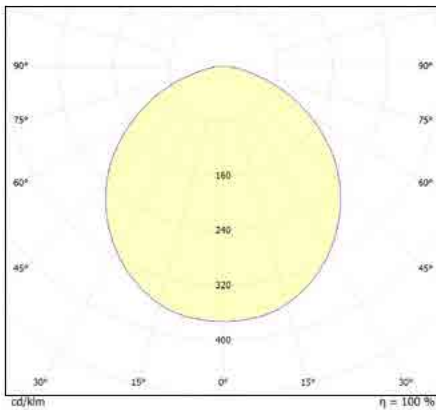

נצילות אורית: 110LM/W

מקור האור: LED SMD CRI>85

גוון אור: 3000K/4000K/6000K

דרייבר: OSRAM

מתח עבודה: 220V

דרגת אטימות: IP20/44

שעות עבודה: 50,000

מבנה הגוף: יציקת אלומיניום כיסוי חלבי

זווית הארה: 100°

צבע הגוף: לבן

חוזק מכני: IK03

Power	LM	Ø-mm	H-mm	CUT-mm
7W	760	100	39	90
13W	1,449	140	45	125
19W	2,097	190	59	175
22W	2,358	210	105	190
29W	3,252	230	59	215

תקנים:

< מאושר ע"י מכון התקנים הישראלי ת"י 20 חלק 2.2

< תקן פוטוביולוגי IEC 62471 RGo

< EN61547, EN55015, EN610003-2, EN610003-3 EMC

< התאמת הדרייבר לת"י 61347 חלק 2.13

< התאמה לתקן IEC 62031