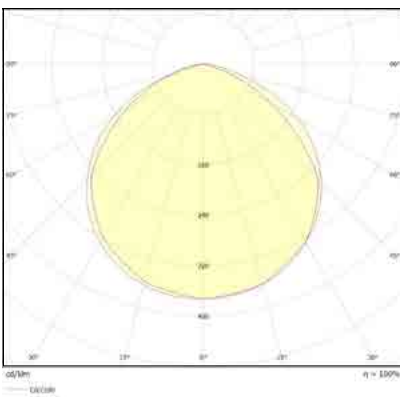

דרגת אטימות: IP65

הלם מכני: IK07

שעות עבודה: 35,000

מבנה הגוף: בסיס וכיסוי PC, עמיד בקרינת UV

זוויות הארה: אסימטרי / 75°

צבע הגוף: אפור

עקומה פוטומטרית:

תקנים: