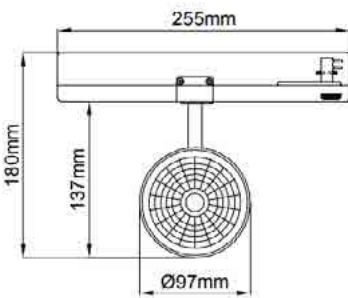

שעות עבודה: 50,000

מבנה הגוף: יציקת אלומיניום

זוויות הארה: 60° / 40° / 30° / 20°

לדים: LUMINUS LED

צבע הגוף: שחור/לבן

תקנים:

מאושר ע"י מכון התקנים הישראלי

CB TEST