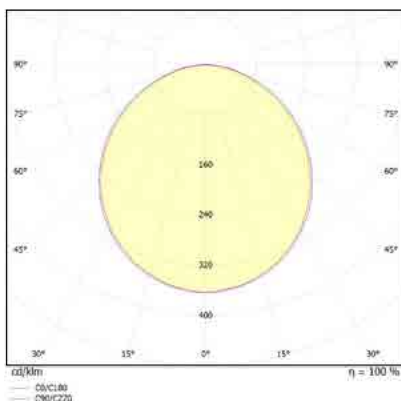

תקנים:

CB TEST <

< תקן פוטוביולוגי IEC 62471

< EMC EN61547, EN55015, EN610003-2, EN610003-3

< התאמת הדרייבר לת"י 61347 חלק 2.13