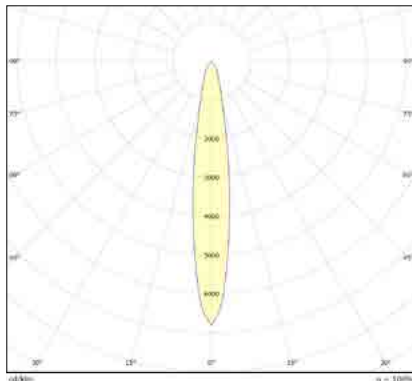

FLORA COB

עקומה פוטומטרית:

גוף תאורה שקוע רצפה מתכוונן, תוצרת אירופה, מסגרת נירוסטה 316 אל-חלד. נצילות אורית של 120 לומן ל-וואט, קיימות זוויות הארה שונות. מיועד להתקנה בשטחים ציבוריים, גינות ובתים פרטיים