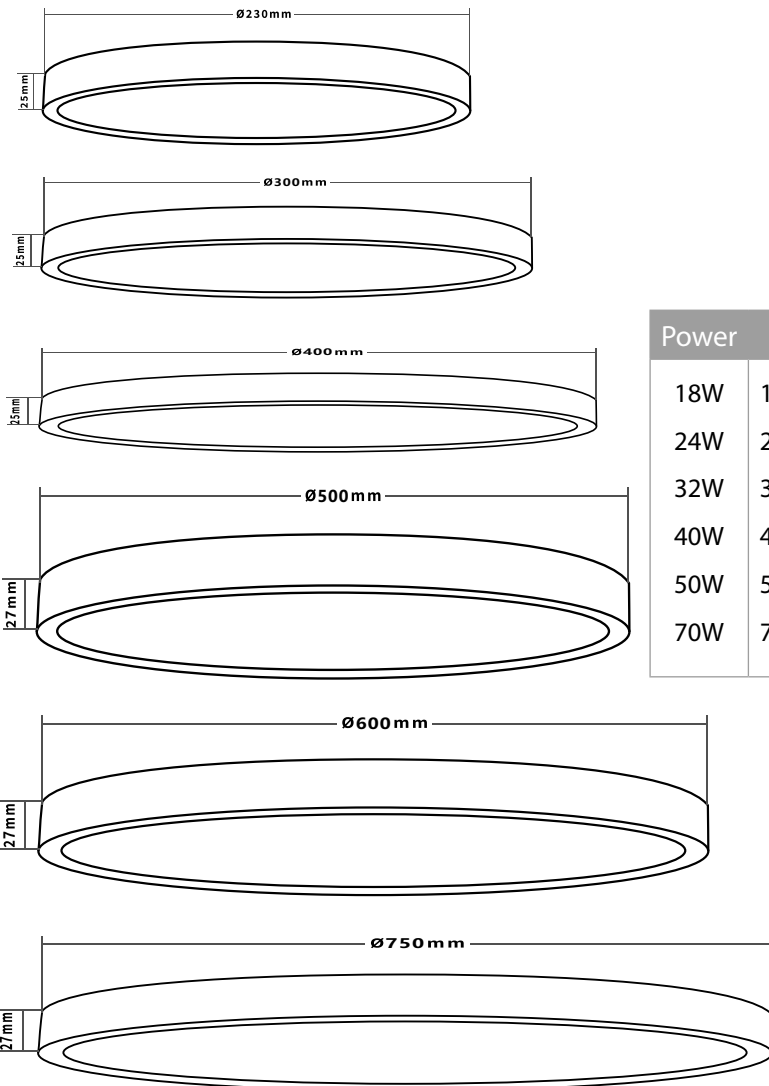

Power	LM	Ø-mm	H-mm
18W	1,800	230	25
24W	2,400	300	25
32W	3,200	400	25
40W	4,000	500	27
50W	5,000	600	27
70W	7,000	750	27

GAL

גוף תאורה צמוד תקרה/קיר, מיועד להארת חדרים, חניונים תת קרקעיים, חדרי ממ"ד וכל סוגי החללים.

- נצילות אורית: 100LM/W
- מקור האור: LED SMD CRI>85
- גוון אור: 3 CCT
- דרייבר: CB-Driver
- מתח עבודה: 220V
- דרגת אטימות: IP20
- הלם מכני: IK04
- שעות עבודה: 50,000
- מבנה הגוף: פוליקרבונט
- זוויות הארה: 120°
- צבע הגוף: לבן/שחור
- חוזק מכני: IK07

תקנים:

מאושר ע"י מכון התקנים הישראלי

CB TEST

תקן פוטוביולוגי IEC 62471 RGO

EN61547, EN55015, EN610003-2, EN610003-3 EMC

התאמת הדרייבר לת"י 61347 חלק 2.13

התאמה לתקן IEC 62031