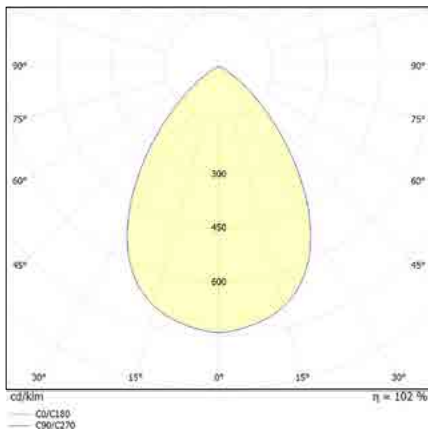

Power	LM	Ø-mm	H-mm	CUT-mm
11W	2,286	135	75	120
19W	3,340	180	90	165
22W	4,425	204	102	190
32W	5,690	230	95	210

עקומה פוטומטרית:

- נצילות אורית: 120LM/W
- מקור האור: LED PCB CRI>85
- גוון אור: 3000K/4000K/6000K
- דרייבר: OSRAM
- מתח עבודה: 220V
- דרגת אטימות: IP20
- שעות עבודה: 50,000
- מבנה הגוף: יציקת אלומיניום
- אופטיקה: רפלקטור אלומיניום
- זווית הארה: 70°
- לדים: CREE
- צבע הגוף: לבן
- חוזק מכני: IK03