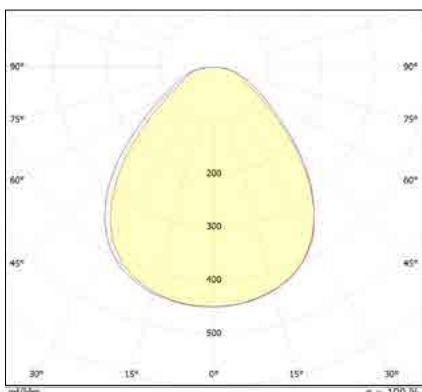

עקומה פוטומטרית:

PRIMO

גוף תאורה הצפה יצוק אלומיניום מעוצב בעל נצילות אורית של 165 לומן-ל-וואט, בעל הסמכת Atex האפשרת שימוש בטוח במנורות באזורים דליקים ונפיצים. מיועד להתקנה בשטחים ציבוריים, מבנים ומנורות.

נצילות אורית: 165LM/W

מקור האור: SMD2835 CRI>80

גוון אור: 3000K/4000K

דרייבר: INVENTRONICS

מתח עבודה: 220V

דרגת אטימות: IP65

הלם מכני: IK10

שעות עבודה: L70 100,000

מבנה הגוף: יציקת אלומיניום כיסוי זכוכית מחוסמת

זוויות הארה: Asymmetrical / 120° / 90° / 60° / 25°

לדים: LUMINUS LED

צבע הגוף: לבן

Version	L1 xW1 xH1
Surface Mounting	354 x330 x92mm
Recessed Mounting	430 x400 x79mm
Bracket Mounting	361 x330 x160mm

Power	lm
80W	13,200
100W	16,000
120W	19,200
150W	23,250

תקנים:

< מאושר ע"י מכון התקנים הישראלי

< CB TEST

< תקן פוטוביולוגי IEC 62471

< EMC EN61547, EN55015, EN610003-2, EN610003-3

< התאמת הדרייבר לת"י 61347 חלק 2.13

< התאמה לתקן IEC 62031