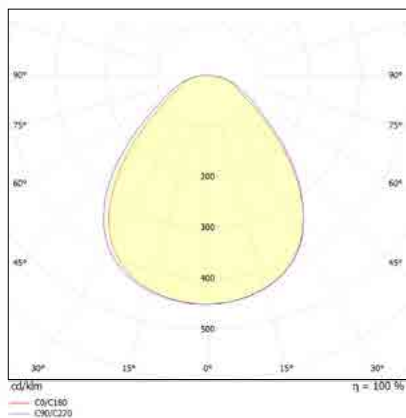

מבנה הגוף: מסגרת אלומיניום כיסוי חלבי

זווית הארה: 90°

צבע הגוף: לבן

חוזק מכני: IK04

מידות:

עקומה פוטומטרית:

תקנים:

< מאושר ע"י מכון התקנים הישראלי