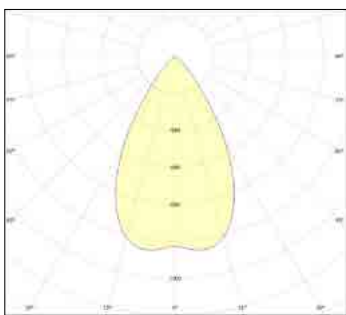

עקומה פוטומטרית:

MULTI KAMI MAXI ST

גוף תאורה פנס רחוב תוצרת אירופה, יצוק אלומיניום מעוצב בעל נצילות אורית של 121 לומן ל-וואט מיועד להתקנה בשטחים ציבוריים וגינות.

- הספק: 4X 42W
- נצילות אורית: 4X75106 121LM/W
- מקור האור: LED COB CRI>85
- גוון אור: 3000K/4000K
- דרייבר: MW
- מתח עבודה: 220V
- דרגת אטימות: IP66
- הלם מכני: IK08
- שעות עבודה: 50,000
- מבנה הגוף: יציקת אלומיניום עמידה בפני קורוזיה, כיסוי זכוכית מחוסמת
- לדים: PHILIPS
- צבע הגוף: אפור/שחור/לבן
- זוויות הארה: 12°/20°/30°/40°/60°

תקנים:

- CB TEST <
- תקן פוטוביולוגי IEC 62471 <
- EN61547, EN55015, EN610003-2, EN610003-3 EMC <
- התאמת הדרייבר לת"י 61347 חלק 2.13 <
- התאמה לתקן IEC 62031 <