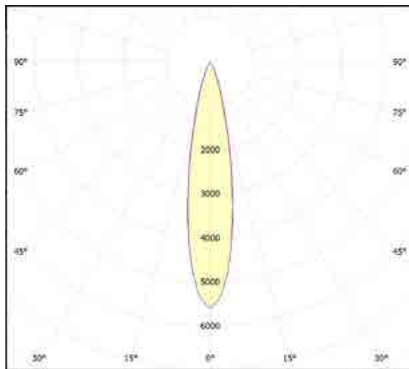

NEMO MINI

גוף תאורה צמוד קיר תוצרת אירופה, מלבני מוגן מים UP & DOWN, יצוק אלומיניום, זכוכית מחוסמת. מיועד להתקנה בשטחים ציבוריים. ניתן להזמין כ- DOWN בלבד.

עקומה פוטומטרית: