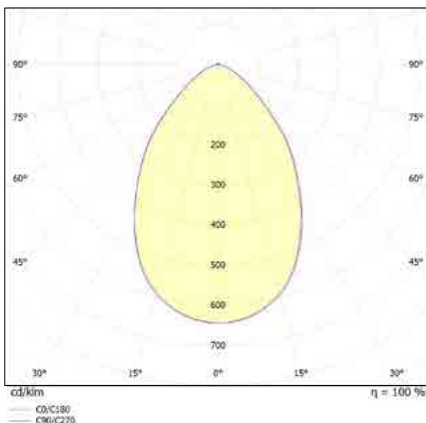

נצילות אורית: 120LM/W

מקור האור: LED SMD CRI>85

גוון אור: 3CCT

דרייבר: LIFUD

מתח עבודה: 220V

דגת אטימות: IP44

שעות עבודה: 50,000

מבנה הגוף: יציקת אלומיניום כיסוי חלבי

זווית הארה: 90° UGR<19

צבע הגוף: לבן/שחור

חוזק מכני: IK02

Power	LM	Ø-mm	H-mm	CUT-mm
10W	1,200	95	35	85
15W	1,800	140	35	130
20W	2,400	170	35	158
30W	3,600	220	35	205

תקנים:

< מאושר ע"י מכון התקנים הישראלי

< תקן פוטוביולוגי RGo IEC 62471

< EN61547, EN55015, EN610003-2, EN610003-3 EMC

< התאמת הדרייבר לת"י 61347 חלק 2.13

< התאמה לתקן IEC 62031