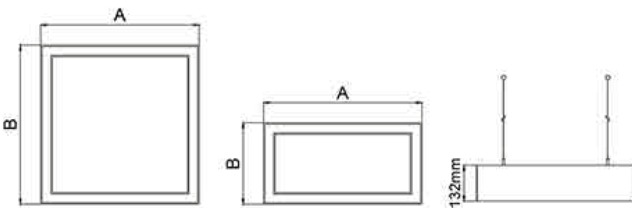

SQUARE

גוף תאורה תלוי/צמוד בתקרה, בקטרים שונים. להתקנה במגוון רחב של מקומות. מיועד להארה כללית. ניתן להזמין דרייבר DALI

- נצילות אורית: 90LM/W
- מקור האור: LED SMD CRI>80
- גוון אור: 3000K/4000K/6000K
- דרייבר: PHILIPS
- מתח עבודה: 220V
- דרגת אטימות: IP40
- שעות עבודה: 50,000
- מבנה הגוף: יציקת אלומיניום כיסוי פרספקס חלבי
- זווית הארה: 105°
- לדים: LUMINUS LED
- צבע הגוף: לבן/שחור
- חוזק מכני: IK02

Power	LM	A-mm	B-mm	H-mm
66W	6,440	585	585	132
130W	10,380	1085	1085	132
190W	15,893	1585	1585	132