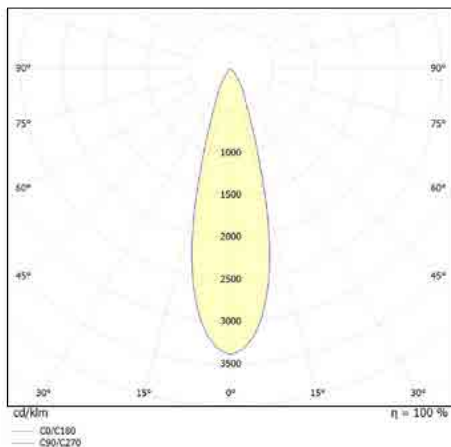

SHAHAR

גוף תאורה נשלף לד שקוע בתקרה, תאורה מחמיאה למזון להתקנה בתקרת גבס. מיועד להארת בשר, דגים, גבינות וכל סוגי המזון.

Ø-mm	H-mm	CUT-mm
165	145	162

הספק: 40W

נצילות אורית: 3400LM 85LM/W

מקור האור: LED SMD CRI>95

גוון אור: 1700K - בשר 6500K - גבינות ודגים

דרייבר: OSRAM

מתח עבודה: 220V

דרגת אטימות: IP20

שעות עבודה: 50,000

מבנה הגוף: יציקת אלומיניום כיסוי זכוכית מחוסמת

זווית הארה: 25°

לדים: Bridgelux

צבע הגוף: לבן

חוזק מכני: IK04

עקומה פוטומטרית: