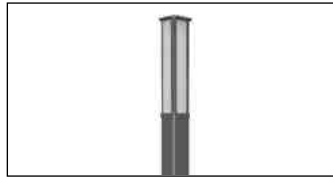

המשך תאורת חוץ

108 GEO-C