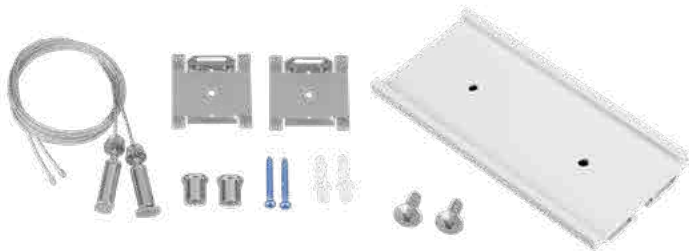

AFIK

גוף תאורה פרופיל לד צמוד או תלוי בעל כיסוי פרספקס חלבי. עם נצילות אורית של 115 לומן לואט, להתקנה בכל סוגי התקרות. מיועד להארת משרדים, חדרי ישיבות, כיתות לימוד, מסדרונות ומעברים. ניתן לשרשור לינארי עד 15 מטר. מתאים לתקרות גבוהות.

מידות:

עקומה פוטומטרית:

lgth (mm)	Power	L-mm
600	15W	1,725
1000	26W	2,990
1200	30W	3,450
1500	40W	4,600

נצילות אורית: 115LM/W

מקור האור: SMD2835 288PCS CRI>80

גוון אור: 3CCT

דרייבר: LIFUD

מתח עבודה: 220V

דרגת אטימות: IP20

שעות עבודה: 50,000

מבנה הגוף: יציקת אלומיניום כיסוי פרספקס חלבי

זווית הארה: 85°

צבע הגוף: לבן / שחור / ניתן להזמין לפי מניפת RAL

תקנים:

CB TEST <

< תקן פוטוביולוגי IEC 62471 RGo

< EN61547, EN55015, EN610003-2, EN610003-3 EMC

< התאמת הדרייבר לת"י 61347 חלק 2.13

< מבחן ISTMS TM21

< LM80

< LM79

< התאמה לתקן IEC 62031

< אישור פיקוד העורף