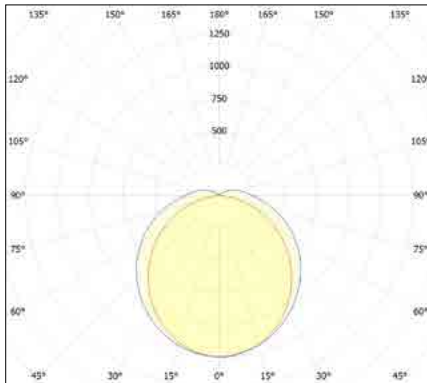

- נצילות אורית: 120LM/W
- מקור האור: LED SMD CRI>80
- גוון אור: 4000K/6000K
- דרייבר: OSRAM Flicker-free
- מתח עבודה: 220V
- דרגת אטימות: IP65
- הלם מכני: IK08
- שעות עבודה: 50,000
- מבנה הגוף: פוליקרבונט PC
- זוויות הארה: 120°
- צבע הגוף: בסיס אפור כיסוי חלבי
- זמן חירום: 120 דקות

Power	LM	L-mm	W-mm	H-mm
36W/60W	4,320/7,200	120	105	80
60W	7,200	150	105	80

תקנים:

- מאושר ע"י מכון התקנים הישראלי
- תקן פוטוביולוגי IEC 62471 RGo
- EN61547, EN55015, EN610003-2, EN610003-3 EMC
- התאמת הדרייבר לת"י 61347 חלק 2.13
- מבחן LM79 LM80 TM21
- התאמה לתקן IEC 62031