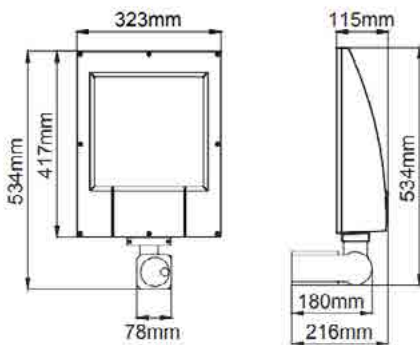

עקומה פוטומטרית: