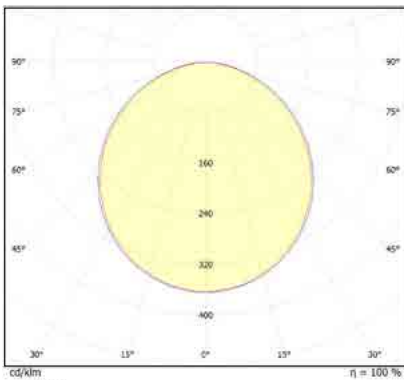

עקומה פוטומטרית:

הספק: 100W, 200W, 300W

מקור האור: LED SMD CRI>70

גוון אור: 4000K

דרייבר: PHILIPS

מתח עבודה: 220V

דרגת אטימות: IP65

הלם מכני: IK07

שעות עבודה: 50,000

מבנה הגוף: יציקת אלומיניום כיסוי זכוכית מחוסמת

זוויות הארה: 60°/ 90°/ 120°

לדים: LUMILEDS

צבע הגוף: אפור

Power	LM	L-mm	W-mm	H-mm
100W	13,000	380	276	62
200W	26,000	380	276	62
300W	39,000	449	338	65.7

תקנים:

< מאושר ע"י מכון התקנים הישראלי

< CB TEST

< תקן פוטוביולוגי IEC 62471

< EN61547, EN55015, EN610003-2, EN610003-3 EMC

< התאמת הדרייבר לת"י 61347 חלק 2.13

< התאמה לתקן IEC 62031