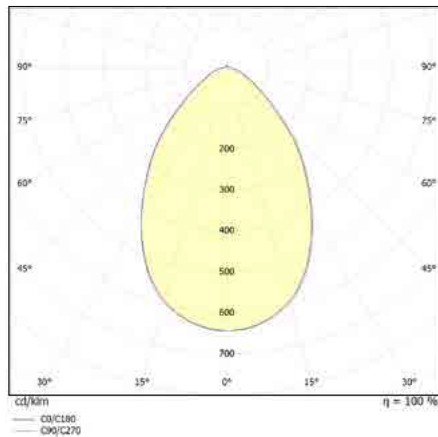

נצילות אורית: 100LM/W

מקור האור: LED SMD CRI>85

גוון אור: 3000K/4000K/6000K

דרייבר: OSRAM/LIFUD

מתח עבודה: 220V

דרגת אטימות: IP20

שעות עבודה: 50,000

מבנה הגוף: יציקת אלומיניום כיסוי חלבי

זווית הארה: UGR<19 90°

צבע הגוף: לבן/שחור

חוזק מכני: IK02

Power	LM	Ø-mm	H-mm	CUT-mm
10W	1,000	103	56.5	90
15W	1,500	136	56.5	120
20W	2,000	176	59.5	160
30W	3,000	210	60	200

תקנים:

- < מאושר ע"י מכון התקנים הישראלי ת"י 20 חלק 2.2
- < תקן פוטוביולוגי IEC 62471 RGo
- < EMC EN61547, EN55015, EN610003-2, EN610003-3
- < התאמת הדרייבר לת"י 61347 חלק 2.13
- < מבחן LM80
- < התאמה לתקן IEC 62031