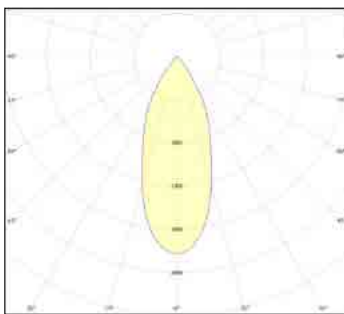

SKYLIGHT

גוף תאורה שקוע בתקרה, מוגן מים, בעל כיסוי זכוכית עם נצילות אורית גבוהה של 143 לומן לוואט, להתקנה בכל סוגי התקרות. מיועד לאזורים רטובים.

הספק: 28W

נצילות אורית: 4004LM 143LM/W

מקור האור: CRI85 LED SMD

גוון אור: 3000K/4000K

דרייבר: MEANWELL

מתח עבודה: 220V

דרגת אטימות: IP66

חוזק מכני: IK08

שעות עבודה: 50,000

מבנה הגוף: יציקת אלומיניום עמידה בפני קורוזיה כיסוי זכוכית מחוסמת

לדים: PHILIPS

צבע הגוף: אפור

זוויות הארה: 20°/30°/40°/60°

תקנים:

CB TEST <

< תקן פוטוביולוגי IEC 62471

< EN61547, EN55015, EN610003-2, EN610003-3 EMC

< התאמת הדרייבר לת"י 61347 חלק 2.13 L80 B10

< התאמה לתקן IEC 62031

< התאמה לתקן 60529