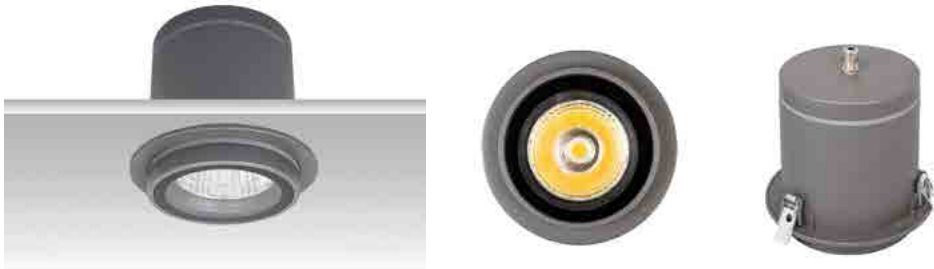

עקומה פוטומטרית:

TERRA

גוף תאורה שקוע בתקרה, מוגן מים, בעל כיסוי זכוכית עם נצילות אורית גבוהה של 143 לומן לואט, להתקנה בכל סוגי התקרות. מיועד לאזורים רטובים.

הספק: 15W 35W 28W
נצילות אורית: 2145LM 4004LM/5005LM 143LM/W

מקור האור: CRI85 LED SMD

גוון אור: 3000K/4000K

דרייבר: MEANWELL

מתח עבודה: 220V

דרגת אטימות: IP66

חוזק מכני: IK08

שעות עבודה: 50,000

מבנה הגוף: יציקת אלומיניום עמידה בפני קורוזיה כיסוי זכוכית מחוסמת

לדים: PHILIPS

צבע הגוף: אפור

זוויות הארה: 20°/30°/40°/60°

תקנים:

CB TEST <

< תקן פוטוביולוגי IEC 62471

< EMC EN61547, EN55015, EN610003-2, EN610003-3

< התאמת הדרייבר לת"י 61347 חלק 2.13 L80 B10

< התאמה לתקן IEC 62031

< התאמה לתקן 60529