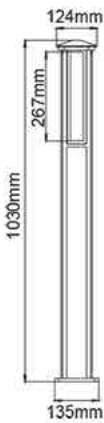

GEO-C

עמוד תאורה יציקת אלומיניום מעוצב תוצרת אירופה, בעל נצילות אורית של 127 לומן ל-וואט. מיועד להתקנה בשטחים ציבוריים.

עקומה פוטומטרית:

- הספק: 20W/40W
- נצילות אורית: 2530LM/5060LM 127LM/W
- מקור האור: LED SMD CRI>85
- גוון אור: 3000K/4000K
- דרייבר: אינטגרלי
- מתח עבודה: 220V
- דרגת אטימות: IP66
- הלם מכני: IK08
- שעות עבודה: 50,000
- מבנה הגוף: יציקת אלומיניום כיסוי זכוכית מפזרת. עמידה בפני זעזועים.
- לדים: PHILIPS
- צבע הגוף: אפור/שחור
- זוויות הארה: 360°

תקנים:

- CB TEST <
- IEC 62471 תקן פוטוביולוגי
- EN61547, EN55015, EN610003-2, EN610003-3 EMC <
- התאמת הדרייבר לת"י 61347 חלק 2.13 <
- התאמה לתקן IEC 62031 <