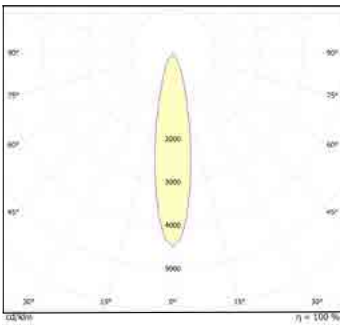

עקומה פוטומטרית: