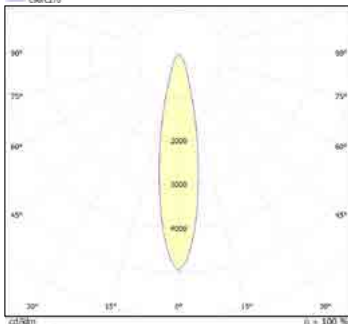

עקומה פוטומטרית:

MAYA

גוף תאורה מחמיאה לפס צבירה תלת פאזי, יצוק אלומיניום בעל עיצוב מודרני, להתקנה חיצונית. מיועד להארת בשר, דגים, גבינות וכל סוגי המזון.

הספק: 40W

נצילות אורית: 3400LM 85LM/W

מקור האור: LED COB CRI>95

גוון אור: 1700K - בשר 6500K - גבינות ודגים

דרייבר: OSRAM

מתח עבודה: 220V

דרגת אטימות: IP20

שעות עבודה: 50,000

מבנה הגוף: יציקת אלומיניום כיסוי זכוכית מחוסמת

זווית הארה: 25° / 36°

לדים: Bridgelux

צבע הגוף: לבן

חוזק מכני: IK04

תקנים:

CB TEST <

< תקן פוטוביולוגי ו IEC 62471 RGo

< EMC EN61547, EN55015, EN610003-2, EN610003-3

< התאמת הדרייבר לת"י 61347 חלק 2.13

< מבחן LM80

< התאמה לתקן IEC 62031