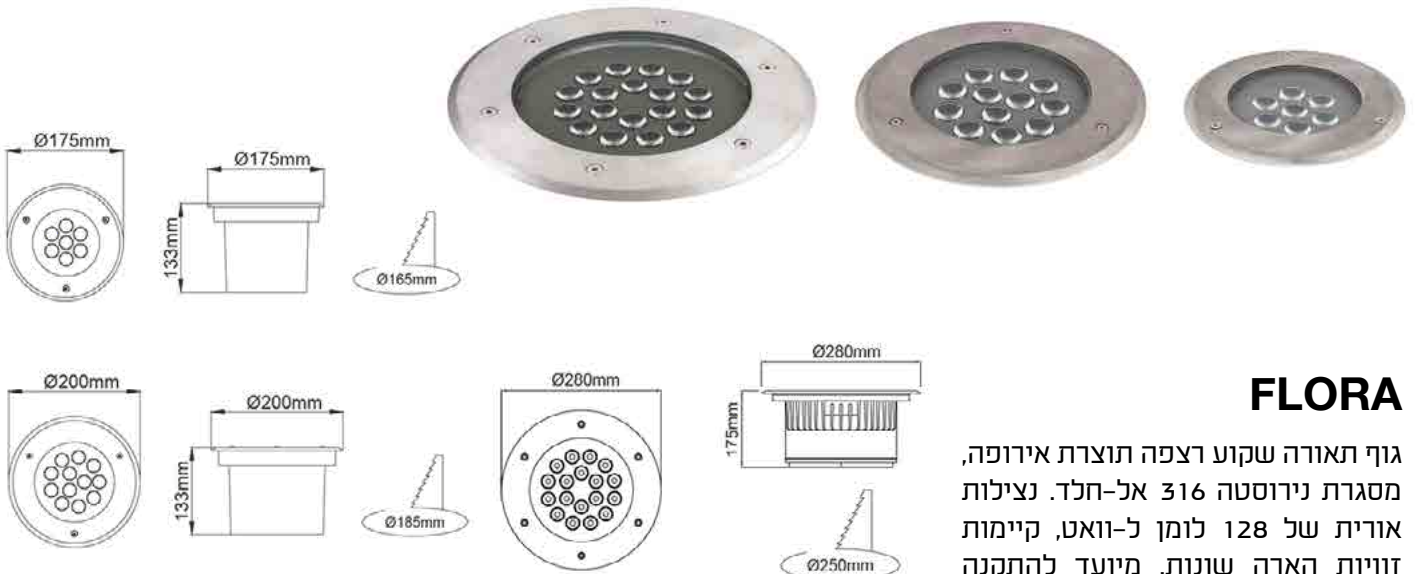

FLORA

גוף תאורה שקוע רצפה תוצרת אירופה, מסגרת נירוסטה 316 אל-חלד. נצילות אורית של 128 לומן ל-וואט, קיימות זוויות הארה שונות. מיועד להתקנה בשטחים ציבוריים, גינות ובתים פרטיים.

עקומה פוטומטרית: