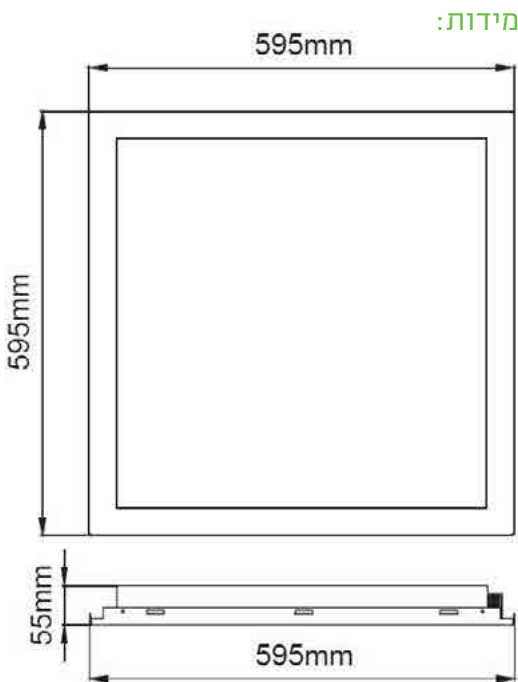

OHAD

גוף תאורה Backlight שקוע בתקרה, המיועד להתקנה בתקרה מינרלית/פריקה. בעל נצילות אורית של 110 לומן לווואט. מיועד להארת משרדים, חדרי ישיבות כיתות לימוד וכל סוגי החללים הפנימיים.

הספק: 40W

נצילות אורית: 4400LM 110LM/W

מקור האור: LED SMD CRI>85

גוון אור: 3000K/4000K/6000K

דרייבר: OSRAM Flicker-free

מתח עבודה: 220V

דרגת אטימות: IP20

שעות עבודה: 50,000

מבנה הגוף: מסגרת אלומיניום כיסוי חלבי

זווית הארה: 90° UGR<19

צבע הגוף: לבן

חוקק מכני: IK03

תקנים:

< מאושר ע"י מכון התקנים הישראלי

< אישור פיקוד העורף

< תקן פוטוביולוגי IEC 62471 RGo

< EN61547, EN55015, EN610003-2, EN610003-3 EMC

< התאמת הדרייבר לת"י 61347 חלק 2.13

< מבחן LM80

< התאמה לתקן IEC 62031