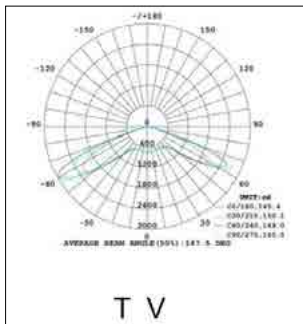

ROEY

גוף תאורה פנס רחוב יצוק אלומיניום בעל נצילות אורית של 130 לומן-ל-וואט מיועד להתקנה בשטחים ציבוריים, חניונים פתוחים, כבישים וגינות.

- נצילות אורית: 130LM/W
- מקור האור: SMD2835 CRI>80
- גוון אור: 3000K/4000K
- דרייבר: PHILIPS
- מתח עבודה: 220V
- דרגת אטימות: IP66
- הלם מכני: IK09
- שעות עבודה: 50,000
- מבנה הגוף: יציקת אלומיניום
- כיסוי זכוכית מחוסמת
- זוויות הארה: 113X97°/T1/T2-M/T3-M/T4-M/T5/T2-BLS/120°
- לדים: LUMINUS LED
- צבע הגוף: אפור

Power	LM	L-mm	W-mm	H-mm
30W	3,900	398	148	63
50W	6,500	468	167	63
100W	13,000	508	237	76
150W	19,500	559	286	73

תקנים:

- CB TEST <
- IEC 62471 תקן פוטוביולוגי
- EN61547, EN55015, EN610003-2, EN610003-3 EMC <
- התאמת הדרייבר לת"י 61347 חלק 2.13 <
- התאמה לתקן IEC 62031 <