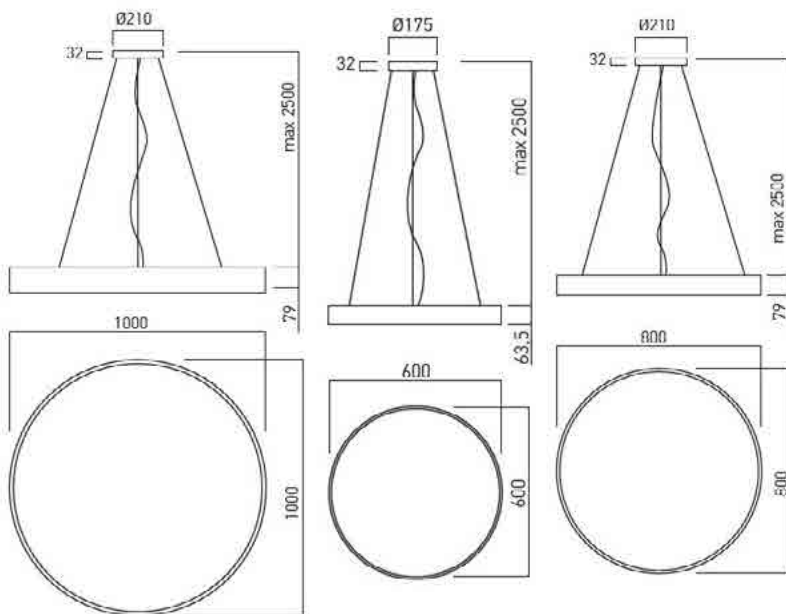

הספק: 60W/80W/100W
נצילות אורית: 6000LM/8000LM/10000LM 100LM/W
מקור האור: LED SMD CRI>85
גוון אור: 3000K/4000K
דרייבר: EAGLERISE
מתח עבודה: 220V
דרגת אטימות: IP20
שעות עבודה: 50,000
מבנה הגוף: יציקת אלומיניום כיסוי חלבי
זווית הארה: 120°
צבע הגוף: לבן