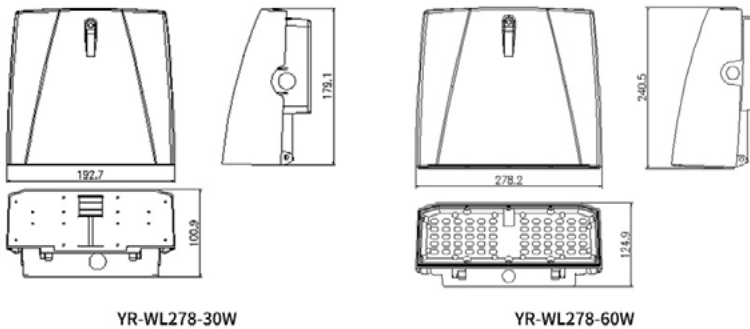

NIR

גוף תאורה צמוד קיר DOWN מוגן מים, עם נצילות אורית גבוהה של 130 לומן לואט. מיועד להארת מבנים חיצוניים.

YR-WL278-30W

YR-WL278-60W