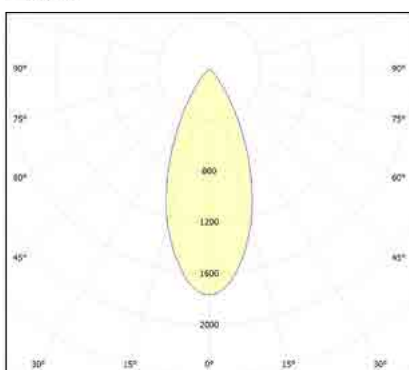

NEMO MINI

גוף תאורה צמוד קיר תוצרת אירופה, מלבני מוגן מים UP & DOWN, יצוק אלומיניום, זכוכית מחוסמת. מיועד להתקנה בשטחים ציבוריים. ניתן להזמין כ- DOWN בלבד.

עקומה פוטומטרית: