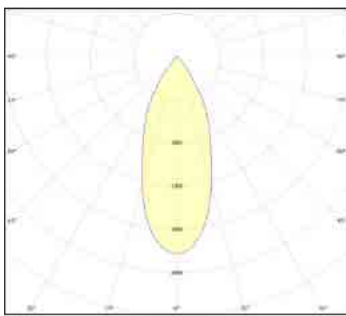

עקומה פוטומטרית:

TERRA

גוף תאורה שקוע בתקרה, מוגן מים, בעל כיסוי זכוכית עם נצילות אורית גבוהה של 143 לומן לואט, להתקנה בכל סוגי התקרות. מיועד לאזורים רטובים.

הספק: 15W 35W 28W
נצילות אורית: 2145LM 4004LM/5005LM 143LM/W

מקור האור: CRI85 LED SMD

גוון אור: 3000K/4000K

דרייבר: MEANWELL

מתח עבודה: 220V

דרגת אטימות: IP66

חוזק מכני: IK08

שעות עבודה: 50,000

מבנה הגוף: יציקת אלומיניום עמידה בפני קורוזיה כיסוי זכוכית מחוסמת

לדים: PHILIPS

צבע הגוף: אפור

זוויות הארה: 20°/30°/40°/60°

תקנים:

CB TEST <

< תקן פוטוביולוגי IEC 62471

< EMC EN61547, EN55015, EN610003-2, EN610003-3

< התאמת הדרייבר לת"י 61347 חלק 2.13 L80 B10

< התאמה לתקן IEC 62031

< התאמה לתקן 60529