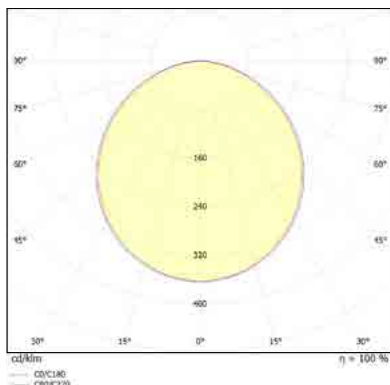

עקומה פוטומטרית:

ORPAZ PROFILE 3.4-5

גוף תאורה פרופיל לד צמוד או תלוי בעל כיסוי פרספקס חלבי. עם נצילות אורית של 137 לומן לוואט, להתקנה בכל סוגי התקרות. מיועד להארת משרדים, חדרי ישיבות, כיתות לימוד, מסדרונות ומעברים. ניתן להזמין דרייבר DALI

- הספק: 30/60W/M
- נצילות אורית: 100LM/W
- מקור האור: LED PCB 2835 OSRAM
- גוון אור: 3000K/4000K/6000K
- דרייבר: TCI
- מתח עבודה: 220V
- דרגת אטימות: IP20
- שעות עבודה: 50,000
- מבנה הגוף: יציקת אלומיניום כיסוי פרספקס חלבי
- זווית הארה: 120°
- צבע הגוף: לבן/שחור / RAL
- חוזק מכני: IK03

תקנים:

- < מאושר ע"י מכון התקנים הישראלי
- < תקן פוטוביולוגי IEC 62471 RGo
- < EN61547, EN55015, EN610003-2, EN610003-3 EMC
- < התאמת הדרייבר לת"י 61347 חלק 2.13
- < מבחן LM80 IESTM21-11