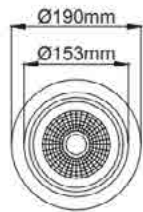

עקומה פוטומטרית:

TERRA

גוף תאורה שקוע בתקרה, מוגן מים, בעל כיסוי זכוכית עם נצילות אורית גבוהה של 143 לומן לואט, להתקנה בכל סוגי התקרות. מיועד לאזורים רטובים.

הספק: 15W 35W 28W
נצילות אורית: 2145LM 4004LM/5005LM 143LM/W

מקור האור: CRI85 LED SMD

גוון אור: 3000K/4000K

דרייבר: MEANWELL

מתח עבודה: 220V

דרגת אטימות: IP66

חוזק מכני: IK08

שעות עבודה: 50,000

מבנה הגוף: יציקת אלומיניום עמידה בפני קורוזיה כיסוי זכוכית מחוסמת

לדים: PHILIPS

צבע הגוף: אפור

זוויות הארה: 20°/30°/40°/60°

תקנים:

CB TEST <

< תקן פוטוביולוגי IEC 62471

< EMC EN61547, EN55015, EN610003-2, EN610003-3

< התאמת הדרייבר לת"י 61347 חלק 2.13 L80 B10

< התאמה לתקן IEC 62031

< התאמה לתקן 60529