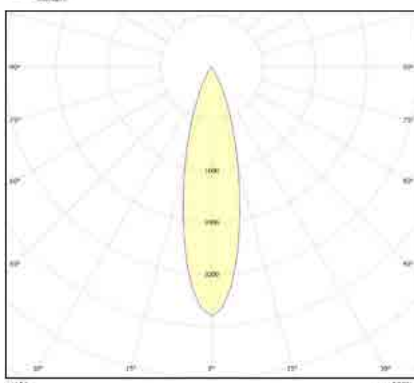

עקומה פוטומטרית:

MULTI PANDA ST

פנס רחוב יצוק אלומיניום תוצרת אירופה, מעוצב בעל נצילות אורית של 118 לומן ל-וואט מיועד להתקנה בשטחים ציבוריים וגינות.

הספק: 8X 36W

נצילות אורית: 8X4260LM 118LM/W

מקור האור: LED SMD CRI>85

גוון אור: 3000K/4000K

דרייבר: MW

מתח עבודה: 220V

דגת אטימות: IP66

הלם מכני: IK08

שעות עבודה: 50,000

מבנה הגוף: יציקת אלומיניום עמידה בפני קורוזיה, כיסוי זכוכית מחוסמת

לדים: PHILIPS

צבע הגוף: אפור/שחור/לבן

זוויות הארה: 18°/25°/45°

תקנים:

CB TEST <

< תקן פוטוביולוגי IEC 62471

< EN61547, EN55015, EN610003-2, EN610003-3 EMC

< התאמת הדרייבר לת"י 61347 חלק 2.13

< התאמה לתקן IEC 62031