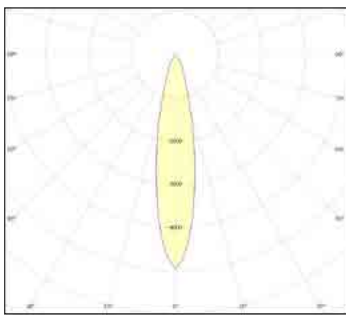

עקומה פוטומטרית:

MULTI KAMI MAXI ST

גוף תאורה פנס רחוב תוצרת אירופה, יצוק אלומיניום מעוצב בעל נצילות אורית של 121 לומן ל-וואט מיועד להתקנה בשטחים ציבוריים וגינות.

- הספק: 4X 42W
- נצילות אורית: 4X75106 121LM/W
- מקור האור: LED COB CRI>85
- גוון אור: 3000K/4000K
- דרייבר: MW
- מתח עבודה: 220V
- דרגת אטימות: IP66
- הלם מכני: IK08
- שעות עבודה: 50,000
- מבנה הגוף: יציקת אלומיניום עמידה בפני קורוזיה, כיסוי זכוכית מחוסמת
- לדים: PHILIPS
- צבע הגוף: אפור/שחור/לבן
- זוויות הארה: 12°/20°/30°/40°/60°

תקנים:

- CB TEST <
- תקן פוטוביולוגי IEC 62471 <
- EN61547, EN55015, EN610003-2, EN610003-3 EMC <
- התאמת הדרייבר לת"י 61347 חלק 2.13 <
- התאמה לתקן IEC 62031 <