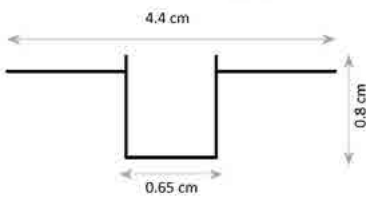

עקומה פוטומטרית: