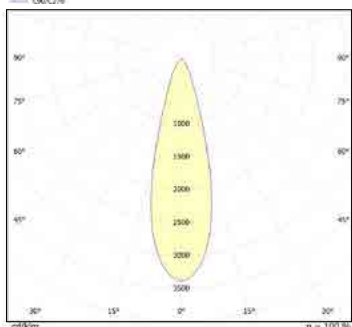

עקומה פוטומטרית:

HURRICANE

גוף תאורה הצפה יצוק אלומיניום בעל נצילות אורית של 150 לומן ל-וואט, מיועד להתקנה בשטחים ציבוריים, מבנים חיצוניים, מגרשי ספורט.

נצילות אורית: 150LM/W

מקור האור: LUXEON 3030 CRI>80

גוון אור: 3000K/4000K

דרייבר: MW

מתח עבודה: 220V

דרגת אטימות: IP66

הלם מכני: IK10

שעות עבודה: 60,000

מבנה הגוף: יציקת אלומיניום וכיסוי זכוכית מחוסמת

זוויות הארה: 90° / 60° / 45° / 30° / 15°

לדים: LUMINUS LED

צבע הגוף: שחור

Power	LM	H-mm	L-mm	W-mm
250W/300W	35,000/40,500	343	430	138
500W/600W	70,000/81,000	683	526	216
750W/900W	105,000/121,500	920	526	216
1,000W/1,200W	140,000/162,000	1157	526	216

תקנים:

CB TEST <

IEC 62471 < תקן פוטוביולוגי

EN61547, EN55015, EN610003-2, EN610003-3 EMC <

התאמת הדרייבר לת"י 61347 חלק 2.13 <

התאמה לתקן IEC 62031 <