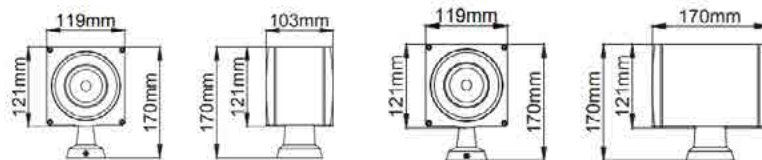

הספק: 2X14W 1X14W

נצילות אורית: 1X5480LM/2X5480LM137LM/W

מקור האור: LED COB CRI>85

גוון אור: 2700K/3000K/4000K

דרייבר: אינטגרלי

מתח עבודה: 220V

דרגת אטימות: IP65

הלם מכני: IK09

שעות עבודה: 50,000

מבנה הגוף: יציקת אלומיניום עמידה בפני קורוזיה כיסוי זכוכית מחוסמת

זוויות הארה: 20°/36°/50°

צבע הגוף: שחור/אפור