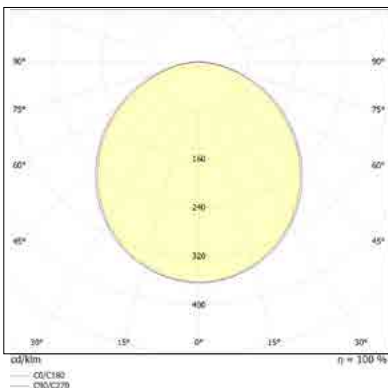

עקומה פוטומטרית: