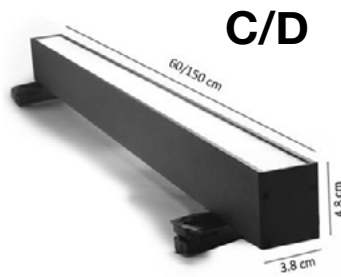

דרייבר: CB Driver

מתח עבודה: 220V

דרגת אטימות: IP20

שעות עבודה: 50,000

מבנה הגוף: יציקת אלומיניום כיסוי פרספקס חלבי

זווית הארה: 38° / 120°

צבע הגוף: שחור

חוזק מכני: IK03