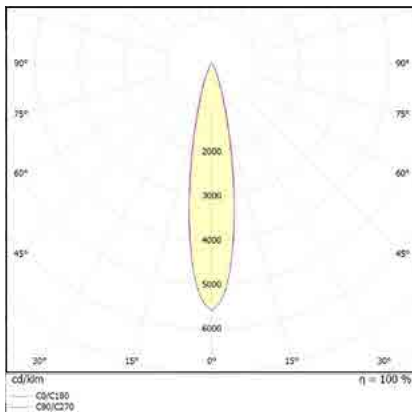

עקומה פוטומטרית:

- הספק: 2X12W
- נצילות אורית: 2X1600LM 133LM/W
- מקור האור: LED SMD CRI>85
- גוון אור: 2700K/3000K/4000K
- דרייבר: אינטגרלי
- מתח עבודה: 220V
- דגת אטימות: IP66
- הלם מכני: IK07
- שעות עבודה: 50,000
- מבנה הגוף: יציקת אלומיניום כיסוי זכוכית מחוסמת
- זוויות הארה: 20°/ 30°/ 50°
- לדים: PHILIPS
- צבע הגוף: שחור

תקנים:

- CB TEST <
- < תקן פוטוביולוגי IEC 62471
- < EMC EN61547, EN55015, EN610003-2, EN610003-3
- < התאמת הדרייבר לת"י 61347 חלק 2.13
- < התאמה לתקן IEC 62031