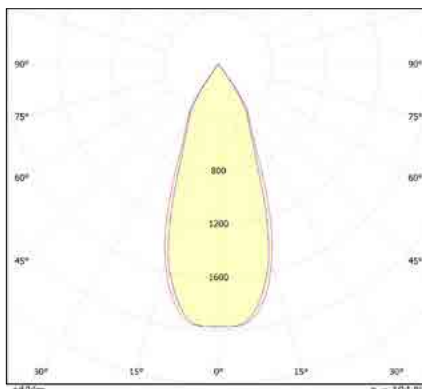

עקומה פוטומטרית:

DAN DOWN

גוף תאורה צמוד קיר מוגן מים DOWN, יצוק אלומיניום, זכוכית מחוסמת. מיועד להתקנה בשטחים ציבוריים.

הספק: 1X15W

נצילות אורית: 1650LM 110LM/W

מקור האור: LED COB CRI>80

גוון אור: 3000K

דרייבר: אינטגרלי

מתח עבודה: 220V

דגת אטימות: IP65

הלם מכני: IK08

שעות עבודה: 50,000

מבנה הגוף: יציקת אלומיניום כיסוי זכוכית

זוויות הארה: 15°/ 24°/36°/60°

צבע הגוף: שחור

תקנים:

< מאושר ע"י מכון התקנים הישראלי

< CB TEST

< תקן פוטוביולוגי IEC 62471

< EN61547, EN55015, EN610003-2, EN610003-3 EMC

< התאמת הדרייבר לת"י 61347 חלק 2.13

< התאמה לתקן IEC 62031