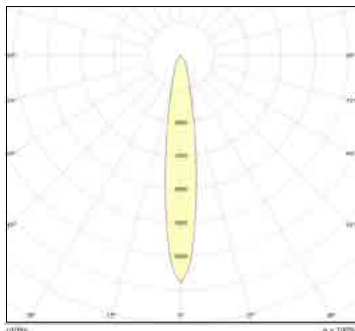

עקומה פוטומטרית:

Power	LM
400W	60,000
800W	120,000
1200W	180,000

STAD

גוף תאורה הצפה תוצרת אירופה, יצוק אלומיניום מעוצב בעל נצילות אורית של 150 לומן ל-וואט, להארת מבנים גבוהים בין 14-18 מטר. מיועד להתקנה בשטחים ציבוריים, מבנים, מגרשי ספורט ותאורת הצפה.