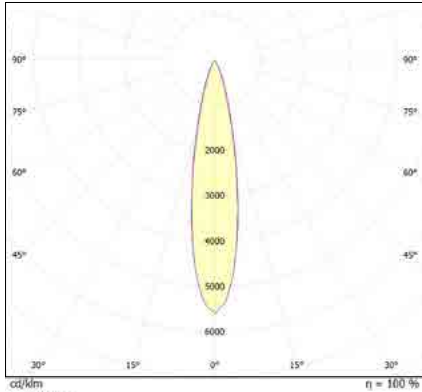

עקומה פוטומטרית:

PRIMO

גוף תאורה הצפה יצוק אלומיניום מעוצב בעל נצילות אורית של 165 לומן-ל-וואט, בעל הסמכת Atex האפשרת שימוש בטוח במנורות באזורים דליקים ונפיצים. מיועד להתקנה בשטחים ציבוריים, מבנים ומנורות.

נצילות אורית: 165LM/W

מקור האור: SMD2835 CRI>80

גוון אור: 3000K/4000K

דרייבר: INVENTRONICS

מתח עבודה: 220V

דרגת אטימות: IP65

הלם מכני: IK10

שעות עבודה: L70 100,000

מבנה הגוף: יציקת אלומיניום כיסוי זכוכית מחוסמת

זוויות הארה: Asymmetrical / 120° / 90° / 60° / 25°

לדים: LUMINUS LED

צבע הגוף: לבן

Version	L1 xW1 xH1
Surface Mounting	354 x330 x92mm
Recessed Mounting	430 x400 x79mm
Bracket Mounting	361 x330 x160mm

Power	lm
80W	13,200
100W	16,000
120W	19,200
150W	23,250

תקנים:

< מאושר ע"י מכון התקנים הישראלי

< CB TEST

< תקן פוטוביולוגי IEC 62471

< EMC EN61547, EN55015, EN610003-2, EN610003-3

< התאמת הדרייבר לת"י 61347 חלק 2.13

< התאמה לתקן IEC 62031