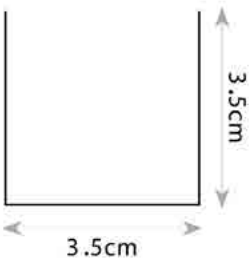

ORPAZ PROFILE 3.5

גוף תאורה פרופיל לד שקוע, צמוד או תלוי בעל כיסוי פרספקס חלבי. עם נצילות אורית של 137 לומן לוואט, להתקנה בכל סוגי התקרות. מיועד להארת משרדים, חדרי ישיבות, כיתות לימוד, מסדרונות ומעברים.
ניתן להזמין דרייבר DALI

נצילות אורית: 4100LM 100LM/W

מקור האור: LED PCB 2835 OSRAM

גוון אור: 3000K/4000K/6000K

דרייבר: TCI

מתח עבודה: 220V

דרגת אטימות: IP20

שעות עבודה: 50,000

מבנה הגוף: יציקת אלומיניום כיסוי פרספקס חלבי

זווית הארה: 120°

צבע הגוף: לבן/שחור/ RAL

חוזק מכני: IK03