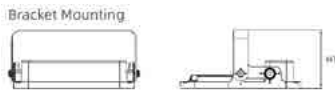

עקומה פוטומטרית:

PRIMO

גוף תאורה הצפה יצוק אלומיניום מעוצב בעל נצילות אורית של 165 לומן-ל-וואט, בעל הסמכת Atex האפשרת שימוש בטוח במנורות באזורים דליקים ונפיצים. מיועד להתקנה בשטחים ציבוריים, מבנים ומנורות.

נצילות אורית: 165LM/W

מקור האור: SMD2835 CRI>80

גוון אור: 3000K/4000K

דרייבר: INVENTRONICS

מתח עבודה: 220V

דרגת אטימות: IP65

הלם מכני: IK10

שעות עבודה: L70 100,000

מבנה הגוף: יציקת אלומיניום כיסוי זכוכית מחוסמת

זוויות הארה: Asymmetrical / 120° / 90° / 60° / 25°

לדים: LUMINUS LED

צבע הגוף: לבן

Version	L1 xW1 xH1
Surface Mounting	354 x330 x92mm
Recessed Mounting	430 x400 x79mm
Bracket Mounting	361 x330 x160mm

Power	lm
80W	13,200
100W	16,000
120W	19,200
150W	23,250

תקנים:

< מאושר ע"י מכון התקנים הישראלי

< CB TEST

< תקן פוטוביולוגי IEC 62471

< EMC EN61547, EN55015, EN610003-2, EN610003-3

< התאמת הדרייבר לת"י 61347 חלק 2.13

< התאמה לתקן IEC 62031