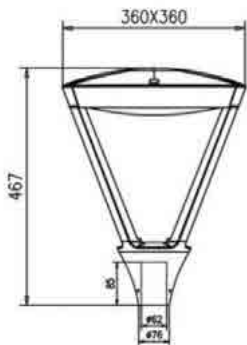

DEKEL SQUARE

גוף תאורה ראש עמוד מרובע דקורטיבי מעוצב, מיועד להתקנה בשטחים ציבוריים וגינות.

הספק: 60W

נצילות אורית: 5100LM 85LM/W

מקור האור: CRI>85 LED SMD

גוון אור: 3000K

דרייבר: אינטגרלי

מתח עבודה: 220V

דרגת אטימות: IP65

הלם מכני: IK08

שעות עבודה: 50,000

מבנה הגוף: יציקת אלומיניום

זוויות הארה: Asymmetric

לדים: EDISON LED

צבע הגוף: אפור

תקנים:

< מאושר ע"י מכון התקנים הישראלי

< תקן פוטוביולוגי IEC 62471 RGo

< EMC EN61547, EN55015, EN610003-2, EN610003-3

< התאמת הדרייבר לת"י 61347 חלק 2.13

< התאמה לתקן IEC 62031

< התאמה לתקן 60529