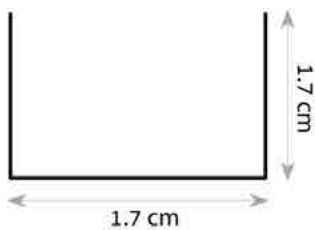

ORPAZ SURFACE PROFILE 1.7

גוף תאורה פרופיל לד צמוד בעל כיסוי פרספקס חלבי. עם נצילות אורית של 100 לומן לואט, להתקנה בכל סוגי התקרות. מיועד להארת משרדים, חדרי ישיבות, כיתות לימוד, מסדרונות ומעברים. ניתן להזמין דרייבר DALI

הספק: 10/15/24W/M

נצילות אורית: 100LM/W

מקור האור: LED SMD 2835 OSRAM

גוון אור: 3000K/4000K/6000K

דרייבר: MW

מתח עבודה: 220V

דרגת אטימות: IP20

שעות עבודה: 50,000

מבנה הגוף: יציקת אלומיניום כיסוי פרספקס חלבי

זווית הארה: 120°

צבע הגוף: לבן/שחור / RAL

חוזק מכני: IK03

עקומה פוטומטרית:

תקנים:

< מאושר ע"י מכון התקנים הישראלי

< תקן פוטוביולוגי IEC 62471 RGo

< EN61547, EN55015, EN610003-2, EN610003-3 EMC

< התאמת הדרייבר לת"י 61347 חלק 2.13

< LM80 IESTM21-11 מבחן