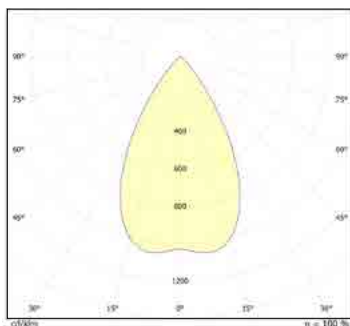

זווית הארה: 25° / 36°

לדים: LUMINUS LED

צבע הגוף: לבן / שחור

חוזק מכני: IK04

עקומה פוטומטרית:

תקנים:

CB TEST <

תקן פוטוביולוגי IEC 62471 RGo <