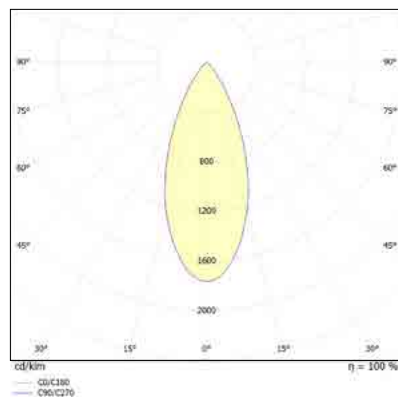

עקומה פוטומטרית:

תקנים:

< מאושר ע"י מכון התקנים הישראלי

< תקן פוטוביולוגי IEC 62471 RGo

< EN61547, EN55015, EN610003-2, EN610003-3 EMC

< התאמת הדרייבר לת"י 61347 חלק 2.13

< מבחן LM80

< התאמה לתקן IEC 62031