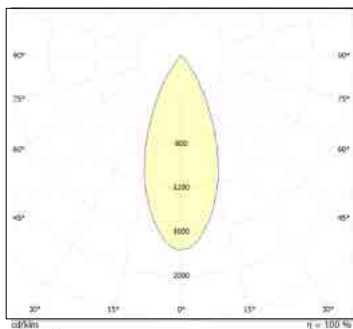

Power	LM
10W	1,142
20W	2,696
30W	4,109
42W	5,106

KAMI MICRO

גוף תאורה הצפה תוצרת אירופה, יצוק אלומיניום מעוצב בעל נצילות אורית של 126 לומן ל-וואט, מערכת אופטית בעלת עדשות, קיימות זוויות הארה שונות. מיועד להתקנה בשטחים ציבוריים, מבנים, עצים וצמחייה. ניתן לקבל כולל דוקרן.

- נצילות אורית: 126LM/W
- מקור האור: LED COB CRI>85
- גוון אור: 3000K/4000K
- דרייבר: אינטגרלי
- מתח עבודה: 220V
- דרגת אטימות: IP65
- הלם מכני: IK07
- שעות עבודה: 50,000
- מבנה הגוף: יציקת אלומיניום כיסוי זכוכית מחוסמת
- זוויות הארה: 20°/30°/40°/60°
- לדים: PHILIPS
- צבע הגוף: שחור

תקנים:

- CB TEST <
- תקן פוטוביולוגי IEC 62471 <
- EMC IEC 61000-3-2, EN61547, EN55015, EN610003-3 <
- התאמת הדרייבר לת"י 61347 חלק 2.13 <
- התאמה לתקן IEC 62031 <