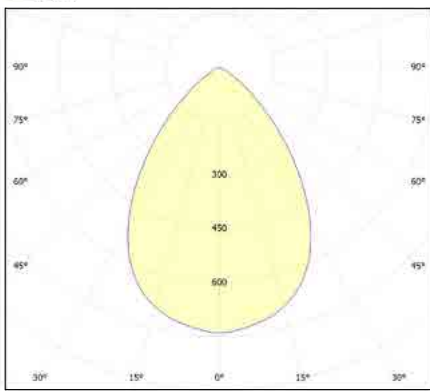

עקומה פוטומטרית:

- נצילות אורית: 155LM/W
- מקור האור: LED SMD CRI>85
- גוון אור: 4000K/6000K
- דרייבר: MW
- מתח עבודה: 220V
- דרגת אטימות: IP67
- הלם מכני: IK09
- שעות עבודה: 50,000
- מבנה הגוף: יציקת אלומיניום
- זוויות הארה: 21°X49° / 136°X78° / 30°X70° 30° / 60° / 90° / 120°
- לדים: LUMILEDS
- צבע הגוף: שחור

Power	LM	L-mm	W-mm
100W	15,500	80	280
200W	31,000	228	282
400W	62,000	485	292
600W	93,000	740	292

ניתן להזמין עם שטוצר ל-2 צול

תקנים:

- < מאושר ע"י מכון התקנים הישראלי
- < CB TEST
- < תקן פוטוביולוגי IEC 62471
- < EMC EN61547, EN55015, EN610003-2, EN610003-3
- < התאמת הדרייבר לת"י 61347 חלק 2.13
- < התאמה לתקן IEC 62031