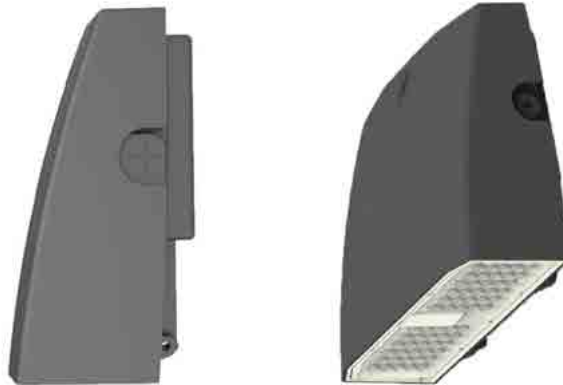

NIR

גוף תאורה צמוד קיר DOWN מוגן מים, עם נצילות אורית גבוהה של 130 לומן לואט. מיועד להארת מבנים חיצוניים.

עקומה פוטומטרית:

- הספק: 30W/60W
- נצילות אורית: 3900LM/7800LM 130LM/W
- מקור האור: LED SMD CRI>80
- גוון אור: 3000K/4000K
- דרייבר: אינטגרלי
- מתח עבודה: 220V
- דרגת אטימות: IP65
- חוזק מכני: IK08
- שעות עבודה: 50,000
- מבנה הגוף: יציקת אלומיניום כיסוי PC
- לדים: LUMINUS LED
- צבע הגוף: אפור
- זוויות הארה: אסימטרי 110x45

תקנים:

- CB TEST <
- תקן פוטוביולוגי IEC 62471
- EN61547, EN55015, EN610003-2, EN610003-3 EMC <
- התאמת הדרייבר לת"י 61347 חלק 2.13 L80 B10 <
- התאמה לתקן IEC 62031 <
- מבחן LM80 <