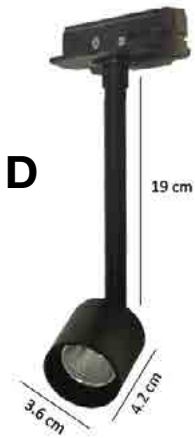

עקומה פוטומטרית:

Mark	Power	LM
A	7W	560
B	14W	1,120
C	20W	1,600
D	60W	4,800
E	7W	560

תקנים:

- < מאושר ע"י מכון התקנים הישראלי
- < תקן פוטוביולוגי IEC 62471 RGo
- < EN61547, EN55015, EN610003-2, EN610003-3 EMC
- < התאמת הדרייבר לת"י 61347 חלק 2.13
- < מבחן ISTMS TM21
- < LM80
- < LM79