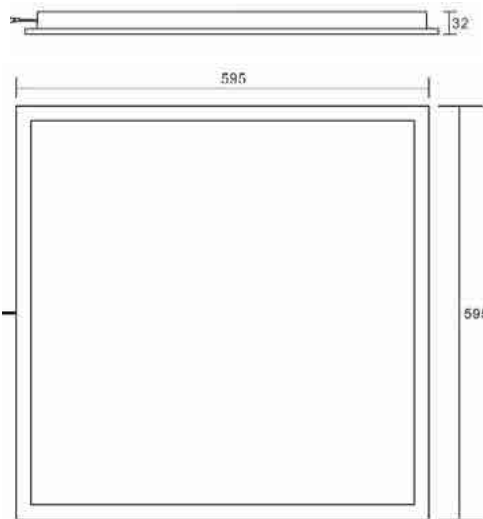

מבנה הגוף: מסגרת אלומיניום כיסוי חלבי

זווית הארה: 120°

צבע הגוף: לבן

חוזק מכני: IK04

מידות:

עקומה פוטומטרית:

תקנים:

< מאושר ע"י מכון התקנים הישראלי