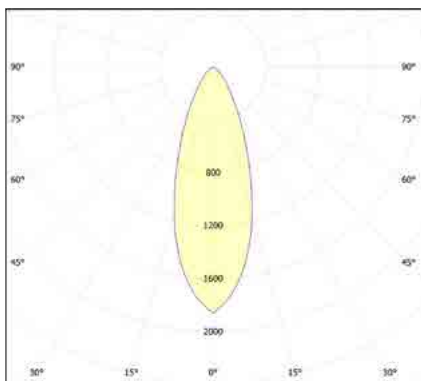

KOALA MINI

גוף תאורה צמוד קיר מוגן מים, זכוכית מחוסמת תוצרת אירופה, מיועד להתקנה בשטחים ציבוריים. ניתן להזמין כ- DOWN בלבד.

עקומה פוטומטרית:

- הספק: 2X14W 1X14W
- נצילות אורית: 1X1918LM/2X1981137LM/W
- מקור האור: LED COB CRI>85
- גוון אור: 2700K/3000K/4000K
- דרייבר: אינטגרלי
- מתח עבודה: 220V
- דרגת אטימות: IP65
- הלם מכני: IK08
- שעות עבודה: 50,000
- מבנה הגוף: יציקת אלומיניום עמידה בפני קורוזיה, כיסוי זכוכית מחוסמת
- זוויות הארה: 20°/36°/50°
- צבע הגוף: שחור/אפור

תקנים:

- CB TEST <
- תקן פוטוביולוגי IEC 62471 <
- EN61547, EN55015, EN610003-2, EN610003-3 EMC <
- התאמת הדרייבר לת"י 61347 חלק 2.13 <
- התאמה לתקן IEC 62031 <