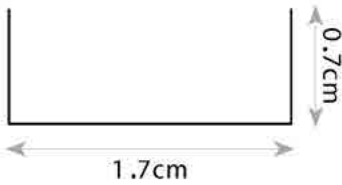

ORPAZ SURFACE PROFILE 1.7

גוף תאורה פרופיל לד צמוד בעל כיסוי פרספקס חלבי. עם נצילות אורית של 100 לומן לואט, להתקנה בכל סוגי התקרות. מיועד להארת משרדים, חדרי ישיבות, כיתות לימוד, מסדרונות ומעברים. ניתן להזמין דרייבר DALI

הספק: 10/15/24W/M

נצילות אורית: 100LM/W

מקור האור: LED SMD 2835 OSRAM

גוון אור: 3000K/4000K/6000K

דרייבר: MW

מתח עבודה: 220V

דרגת אטימות: IP20

שעות עבודה: 50,000

מבנה הגוף: יציקת אלומיניום כיסוי פרספקס חלבי

זווית הארה: 120°

צבע הגוף: לבן/שחור / RAL

חוזק מכני: IK03

עקומה פוטומטרית:

תקנים:

< מאושר ע"י מכון התקנים הישראלי

< תקן פוטוביולוגי IEC 62471 RGo

< EN61547, EN55015, EN610003-2, EN610003-3 EMC

< התאמת הדרייבר לת"י 61347 חלק 2.13

< LM80 IESTM21-11 מבחן