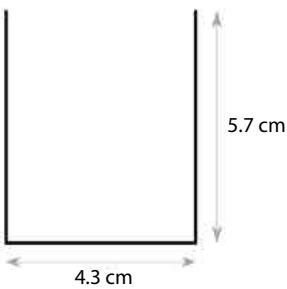

ORPAZ PROFILE 4.3

גוף תאורה פרופיל לד שקוע, צמוד או תלוי בעל כיסוי פרספקס חלבי. עם נצילות אורית של 137 לומן לוואט, להתקנה בכל סוגי התקרות. מיועד להארת משרדים, חדרי ישיבות, כיתות לימוד, מסדרונות ומעברים.

ניתן להזמין דרייבר DALI

נצילות אורית: 4100LM 100LM/W

מקור האור: LED PCB 2835 OSRAM

גוון אור: 3000K/4000K/6000K

דרייבר: TCI

מתח עבודה: 220V

דרגת אטימות: IP20

שעות עבודה: 50,000

מבנה הגוף: יציקת אלומיניום כיסוי פרספקס חלבי

זווית הארה: 120°

צבע הגוף: לבן/שחור / RAL

חוזק מכני: IK03

תקנים:

< מאושר ע"י מכון התקנים הישראלי

< תקן פוטוביולוגי IEC 62471 RGo

< EN61547, EN55015, EN610003-2, EN610003-3 EMC

< התאמת הדרייבר לת"י 61347 חלק 2.13

< מבחן LM80 IESTM21-11