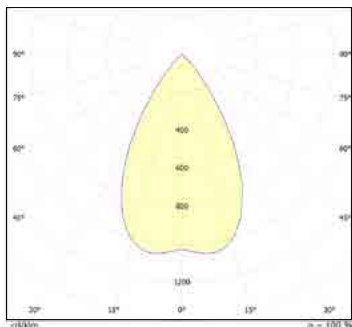

עקומה פוטומטרית:

HURRICANE

גוף תאורה הצפה יצוק אלומיניום בעל נצילות אורית של 150 לומן ל-וואט, מיועד להתקנה בשטחים ציבוריים, מבנים חיצוניים, מגרשי ספורט.

נצילות אורית: 150LM/W

מקור האור: LUXEON 3030 CRI>80

גוון אור: 3000K/4000K

דרייבר: MW

מתח עבודה: 220V

דרגת אטימות: IP66

הלם מכני: IK10

שעות עבודה: 60,000

מבנה הגוף: יציקת אלומיניום וכיסוי זכוכית מחוסמת

זוויות הארה: 90° / 60° / 45° / 30° / 15°

לדים: LUMINUS LED

צבע הגוף: שחור

Power	LM	H-mm	L-mm	W-mm
250W/300W	35,000/40,500	343	430	138
500W/600W	70,000/81,000	683	526	216
750W/900W	105,000/121,500	920	526	216
1,000W/1,200W	140,000/162,000	1157	526	216

תקנים:

CB TEST <

IEC 62471 < תקן פוטוביולוגי

EN61547, EN55015, EN610003-2, EN610003-3 EMC <

התאמת הדרייבר לת"י 61347 חלק 2.13 <

התאמה לתקן IEC 62031 <