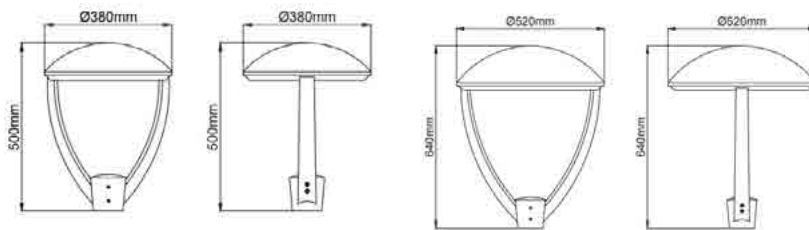

SOLEMAR

פנס רחוב יצוק אלומיניום תוצרת אירופה, מעוצב בעל נצילות אורית של 122 לומן ל-וואט. מיועד להתקנה בשטחים ציבוריים וגינות.

- הספק: 30W 60W
- נצילות אורית: 3600LM/7320LM 122LM/M
- מקור האור: LED SMD CRI>85
- גוון אור: 3000K/4000K
- דרייבר: MW
- מתח עבודה: 220V
- דגת אטימות: IP66
- הלם מכני: IK09
- שעות עבודה: 50,000
- מבנה הגוף: יציקת אלומיניום עמידה בפני קורוזיה, כיסוי זכוכית מחוסמת
- לדים: PHILIPS
- צבע הגוף: אפור

עקומה פוטומטרית: