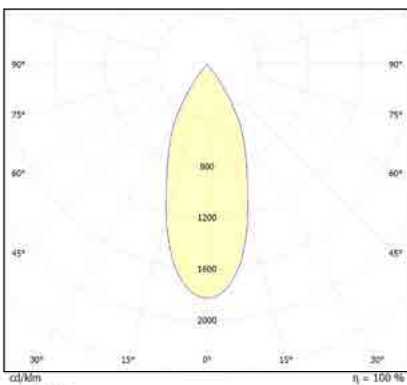

אופטיקה: רפלקטור אלומיניום

זווית הארה: 36°

לדים: CITIZEN

צבע הגוף: לבן

חוזק מכני: IK03

Power	LM	Ø-mm	H-mm	CUT-mm
10W/12W	900/1,080	100	111	90
25W/30W	2,250/270	154	138	140

עקומה פוטומטרית:

תקנים: