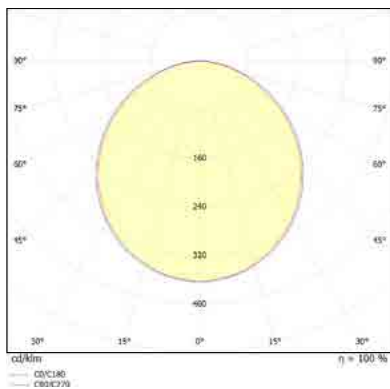

ORPAZ RECESSED PROFILE 1.7

גוף תאורה פרופיל לד שקוע בעל כיסוי פרספקס חלבי. עם נצילות אורית של 100 לומן לוואט, להתקנה בכל סוגי התקרות. מיועד להארת משרדים, חדרי ישיבות, מסדרונות ומעברים. ניתן להזמין דרייבר DALI

הספק: 10/15/24W/M

נצילות אורית: 100LM/W

מקור האור: LED SMD 2835 OSRAM

גוון אור: 3000K/4000K/6000K

דרייבר: MW

מתח עבודה: 220V

דרגת אטימות: IP20

שעות עבודה: 50,000

מבנה הגוף: יציקת אלומיניום כיסוי פרספקס חלבי

זווית הארה: 120°

צבע הגוף: לבן/שחור / RAL

חוזק מכני: IK03

עקומה פוטומטרית: