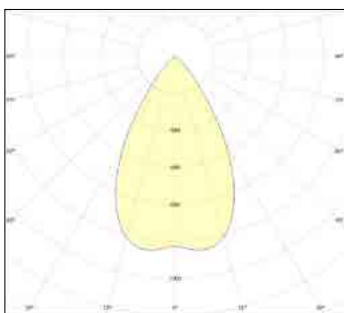

SKYLIGHT

גוף תאורה שקוע בתקרה, מוגן מים, בעל כיסוי זכוכית עם נצילות אורית גבוהה של 143 לומן לוואט, להתקנה בכל סוגי התקרות. מיועד לאזורים רטובים.

הספק: 28W

נצילות אורית: 4004LM 143LM/W

מקור האור: CRI85 LED SMD

גוון אור: 3000K/4000K

דרייבר: MEANWELL

מתח עבודה: 220V

דרגת אטימות: IP66

חוזק מכני: IK08

שעות עבודה: 50,000

מבנה הגוף: יציקת אלומיניום עמידה בפני קורוזיה כיסוי זכוכית מחוסמת

לדים: PHILIPS

צבע הגוף: אפור

זוויות הארה: 20°/30°/40°/60°

תקנים:

CB TEST <

< תקן פוטוביולוגי IEC 62471

< EN61547, EN55015, EN610003-2, EN610003-3 EMC

< התאמת הדרייבר לת"י 61347 חלק 2.13 L80 B10

< התאמה לתקן IEC 62031

< התאמה לתקן 60529