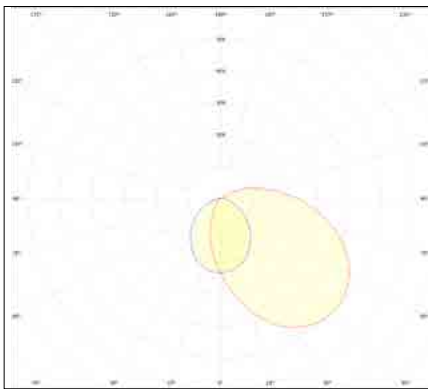

עקומה פוטומטרית: