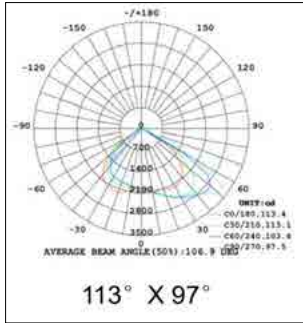

ROEY

גוף תאורה פנס רחוב יצוק אלומיניום בעל נצילות אורית של 130 לומן-ל-וואט מיועד להתקנה בשטחים ציבוריים, חניונים פתוחים, כבישים וגינות.

- נצילות אורית: 130LM/W
- מקור האור: SMD2835 CRI>80
- גוון אור: 3000K/4000K
- דרייבר: PHILIPS
- מתח עבודה: 220V
- דרגת אטימות: IP66
- הלם מכני: IK09
- שעות עבודה: 50,000
- מבנה הגוף: יציקת אלומיניום
- כיסוי זכוכית מחוסמת
- זוויות הארה: 113X97°/T1/T2-M/T3-M/T4-M/T5/T2-BLS/120°
- לדים: LUMINUS LED
- צבע הגוף: אפור

Power	LM	L-mm	W-mm	H-mm
30W	3,900	398	148	63
50W	6,500	468	167	63
100W	13,000	508	237	76
150W	19,500	559	286	73

תקנים:

- CB TEST <
- IEC 62471 תקן פוטוביולוגי
- EN61547, EN55015, EN610003-2, EN610003-3 EMC <
- התאמת הדרייבר לת"י 61347 חלק 2.13 <
- התאמה לתקן IEC 62031 <