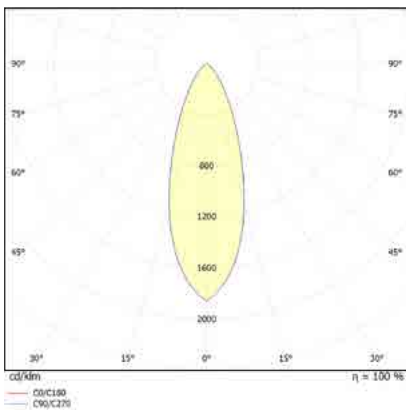

עקומה פוטומטרית:

- נצילות אורית: 150LM/W
- מקור האור: LED SMD CRI>85
- גוון אור: 4000K/6000K
- דרייבר: MW
- מתח עבודה: 220V
- דרגת אטימות: IP65
- הלם מכני: IK07
- שעות עבודה: 50,000
- מבנה הגוף: יציקת אלומיניום
- זוויות הארה: 15°/ 36°/ 55°/ 75°
- לדים: LUMILEDS
- צבע הגוף: שחור

Power	LM	L-mm	W-mm
240W	36,000	360	310
360W	54,000	470	360
480W	72,000	630	360
720W	108,000	730	470

תקנים:

- CB TEST <
- IEC 62471 תקן פוטוביולוגי
- EN61547, EN55015, EN610003-2, EN610003-3 EMC <
- התאמת הדרייבר לת"י 61347 חלק 2.13 <
- התאמה לתקן IEC 62031 <