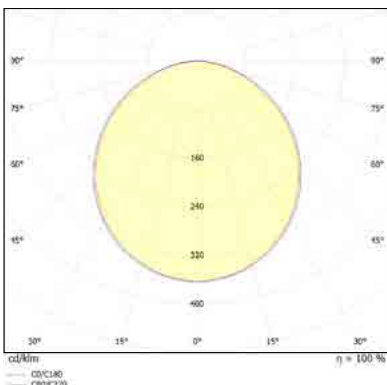

ORPAZ SURFACE PROFILE 1.7

גוף תאורה פרופיל לד צמוד בעל כיסוי פרספקס חלבי. עם נצילות אורית של 100 לומן לואט, להתקנה בכל סוגי התקרות. מיועד להארת משרדים, חדרי ישיבות, כיתות לימוד, מסדרונות ומעברים. ניתן להזמין דרייבר DALI

הספק: 10/15/24W/M

נצילות אורית: 100LM/W

מקור האור: LED SMD 2835 OSRAM

גוון אור: 3000K/4000K/6000K

דרייבר: MW

מתח עבודה: 220V

דרגת אטימות: IP20

שעות עבודה: 50,000

מבנה הגוף: יציקת אלומיניום כיסוי פרספקס חלבי

זווית הארה: 120°

צבע הגוף: לבן/שחור / RAL

חוזק מכני: IK03

עקומה פוטומטרית: