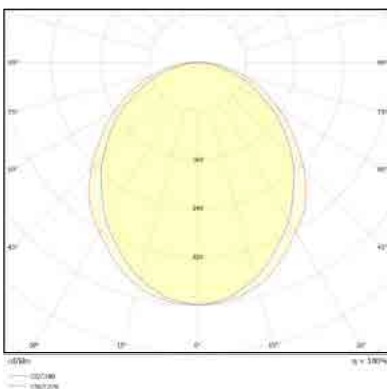

עקומה פוטומטרית:

תקנים:

- CB TEST <
- תקן פוטוביולוגי RGo IEC 62471 <
- EN61547, EN55015, EN610003-2, EN610003-3 EMC <
- התאמת הדרייבר לת"י 61347 חלק 2.13 <
- מבחן LM80 <
- התאמה לתקן IEC 62031 <