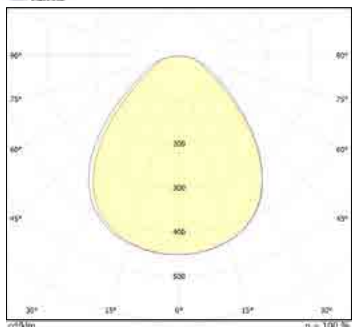

עקומה פוטומטרית:

HURRICANE

גוף תאורה הצפה יצוק אלומיניום בעל נצילות אורית של 150 לומן ל-וואט, מיועד להתקנה בשטחים ציבוריים, מבנים חיצוניים, מגרשי ספורט.

נצילות אורית: 150LM/W

מקור האור: LUXEON 3030 CRI>80

גוון אור: 3000K/4000K

דרייבר: MW

מתח עבודה: 220V

דרגת אטימות: IP66

הלם מכני: IK10

שעות עבודה: 60,000

מבנה הגוף: יציקת אלומיניום וכיסוי זכוכית מחוסמת

זוויות הארה: 90° / 60° / 45° / 30° / 15°

לדים: LUMINUS LED

צבע הגוף: שחור

Power	LM	H-mm	L-mm	W-mm
250W/300W	35,000/40,500	343	430	138
500W/600W	70,000/81,000	683	526	216
750W/900W	105,000/121,500	920	526	216
1,000W/1,200W	140,000/162,000	1157	526	216

תקנים:

CB TEST <

IEC 62471 < תקן פוטוביולוגי

EN61547, EN55015, EN610003-2, EN610003-3 EMC <

התאמת הדרייבר לת"י 61347 חלק 2.13 <

התאמה לתקן IEC 62031 <