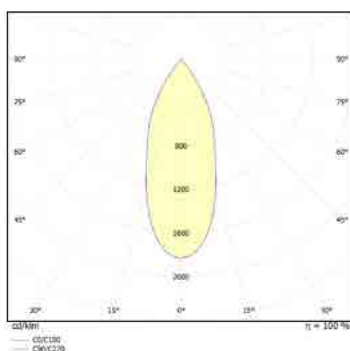

זווית הארה: 25° / 36°

לדים: LUMINUS LED

צבע הגוף: לבן / שחור

חוזק מכני: IK04

עקומה פוטומטרית:

תקנים:

CB TEST <

תקן פוטוביולוגי IEC 62471 RGo <