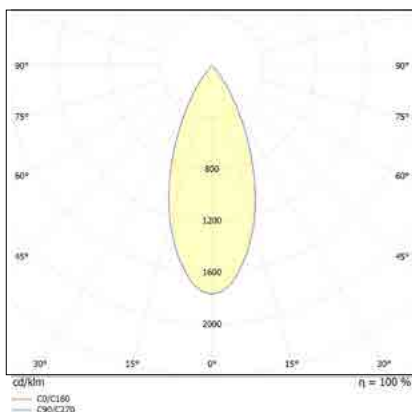

עקומה פוטומטרית:

- הספק: 2X12W
- נצילות אורית: 2X1600LM 133LM/W
- מקור האור: LED SMD CRI>85
- גוון אור: 2700K/3000K/4000K
- דרייבר: אינטגרלי
- מתח עבודה: 220V
- דגת אטימות: IP66
- הלם מכני: IK07
- שעות עבודה: 50,000
- מבנה הגוף: יציקת אלומיניום כיסוי זכוכית מחוסמת
- זוויות הארה: 20°/ 30°/ 50°
- לדים: PHILIPS
- צבע הגוף: שחור

תקנים:

- CB TEST <
- < תקן פוטוביולוגי IEC 62471
- < EMC EN61547, EN55015, EN610003-2, EN610003-3
- < התאמת הדרייבר לת"י 61347 חלק 2.13
- < התאמה לתקן IEC 62031