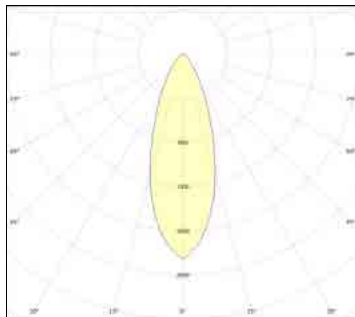

עקומה פוטומטרית:

Power	LM
400W	60,000
800W	120,000
1200W	180,000

STAD

גוף תאורה הצפה תוצרת אירופה, יצוק אלומיניום מעוצב בעל נצילות אורית של 150 לומן ל-וואט, להארת מבנים גבוהים בין 14-18 מטר. מיועד להתקנה בשטחים ציבוריים, מבנים, מגרשי ספורט ותאורת הצפה.

נצילות אורית: 150LM/W

מקור האור: LED SMD CRI>80

גוון אור: 3000K/4000K/6000K

דרייבר: MW

מתח עבודה: 220V

דרגת אטימות: IP66

הלם מכני: IK08

מבנה הגוף: יציקת אלומיניום

זוויות הארה: 15°/36°/55°/75°

לדים: PHILIPS

צבע הגוף: שחור

תקנים:

CB TEST <

< תקן פוטוביולוגי IEC 62471

< EMC EN61547, EN55015, EN610003-2, EN610003-3

< התאמת הדרייבר לת"י 61347 חלק 2.13

< התאמה לתקן IEC 62031