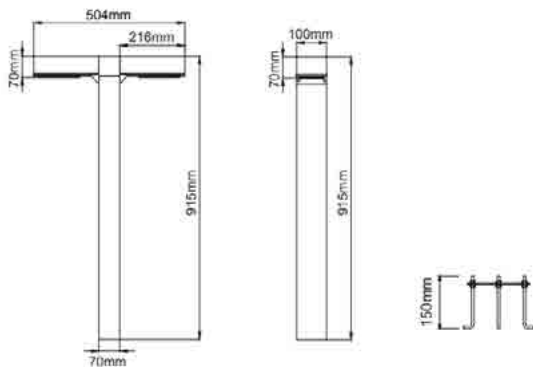

CARDAN

גוף תאורה עמודון דקורטיבי יציקת אלומיניום מעוצב, בעל נצילות אורית של 133 לומן ל-וואט. מיועד להתקנה בשטחים ציבוריים, גינות, צמחייה ושבילים.

הספק: 20W/2X20W

נצילות אורית: 2660LM/2X2660LM 133LMW

מקור האור: CRI>85 LED SMD

גוון אור: 3000K/4000K

דרייבר: MEANWELL

מתח עבודה: 220V

דרגת אטימות: IP66

הלם מכני: IK08

שעות עבודה: 50,000

מבנה הגוף: יציקת אלומיניום עמידה בפני קורוזיה כיסוי זכוכית מחוסמת

לדים: PHILIPS

צבע הגוף: אפור

זוויות הארה: asymmetry

עקומה פוטומטרית:

תקנים:

CB TEST <

< תקן פוטוביולוגי IEC 62471

< EMC EN61547, EN55015, EN610003-2, EN610003-3

< התאמת הדרייבר לת"י 61347 חלק 2.13 L80 B10

< התאמה לתקן IEC 62031

< התאמה לתקן 60529