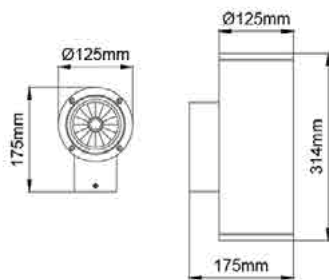

עקומה פוטומטרית:

KOALA MIDI

גוף תאורה צמוד קיר תוצרת אירופה, מוגן מים UP & DOWN, יצוק אלומיניום, זכוכית מחוסמת. מיועד להתקנה בשטחים ציבוריים. ניתן להזמין כ-DOWN בלבד.

הספק: 2X28W 1X28W

נצילות אורית: 1X3840LM/2X3840LM

מקור האור: LED COB CRI>85

גוון אור: 2700K/3000K/4000K

דרייבר: אינטגרלי

מתח עבודה: 220V

דרגת אטימות: IP65

הלם מכני: IK07

שעות עבודה: 50,000

מבנה הגוף: יציקת אלומיניום עמידה בפני קורוזיה כיסוי זכוכית מחוסמת

זוויות הארה: 20°/30°/40°/60°

לדים: PHILIPS

צבע הגוף: שחור/אפור

תקנים:

CB TEST <

< תקן פוטוביולוגי IEC 62471

< EMC EN61547, EN55015, EN610003-2, EN610003-3

< התאמת הדרייבר לת"י 61347 חלק 2.13

< התאמה לתקן IEC 62031