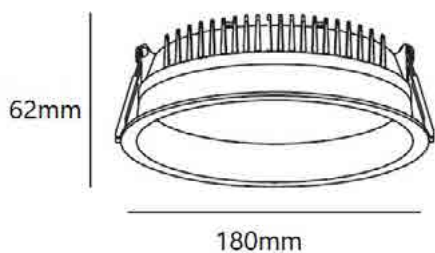

עקומה פוטומטרית:

- הספק: 20W
- נצילות אורית: 2500LM 125LM/W
- מקור האור: LED SMD CRI>85
- גוון אור: 3000K/4000K/6000K
- דרייבר: LIFUD
- מתח עבודה: 220V
- דגת אטימות: IP54
- שעות עבודה: 50,000
- מבנה הגוף: יציקת אלומיניום כיסוי חלבי
- זווית הארה: 100°
- צבע הגוף: לבן
- חוזק מכני: IK04