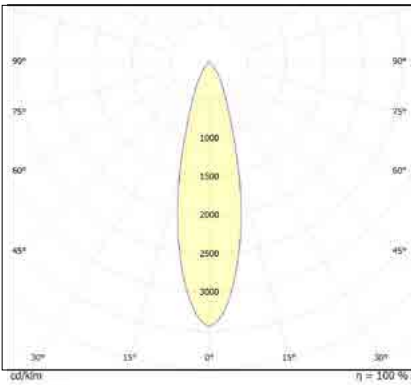

עקומה פוטומטרית:

KOALA MIDI

גוף תאורה צמוד קיר תוצרת אירופה, מוגן מים UP & DOWN, יצוק אלומיניום, זכוכית מחוסמת. מיועד להתקנה בשטחים ציבוריים. ניתן להזמין כ-DOWN בלבד.

הספק: 2X28W 1X28W

נצילות אורית: 1X3840LM/2X3840LM

מקור האור: LED COB CRI>85

גוון אור: 2700K/3000K/4000K

דרייבר: אינטגרלי

מתח עבודה: 220V

דרגת אטימות: IP65

הלם מכני: IK07

שעות עבודה: 50,000

מבנה הגוף: יציקת אלומיניום עמידה בפני קורוזיה כיסוי זכוכית מחוסמת

זוויות הארה: 20°/30°/40°/60°

לדים: PHILIPS

צבע הגוף: שחור/אפור

תקנים:

CB TEST <

< תקן פוטוביולוגי IEC 62471

< EMC EN61547, EN55015, EN610003-2, EN610003-3

< התאמת הדרייבר לת"י 61347 חלק 2.13

< התאמה לתקן IEC 62031