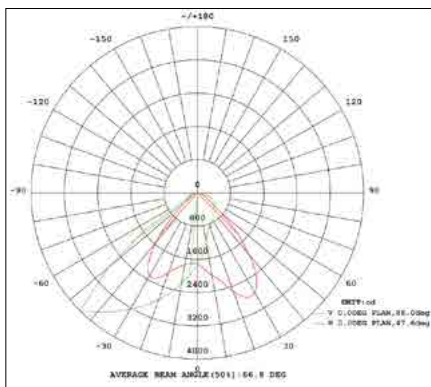

עקומה פוטומטרית:

- הספק: 30W/60W
- נצילות אורית: 3900LM/7800LM 130LM/W
- מקור האור: LED SMD CRI>80
- גוון אור: 3000K/4000K
- דרייבר: אינטגרלי
- מתח עבודה: 220V
- דרגת אטימות: IP65
- חוזק מכני: IK08
- שעות עבודה: 50,000
- מבנה הגוף: יציקת אלומיניום כיסוי PC
- לדים: LUMINUS LED
- צבע הגוף: אפור
- זוויות הארה: אסימטרי 110x45

תקנים:

- CB TEST <
- תקן פוטוביולוגי IEC 62471
- EN61547, EN55015, EN610003-2, EN610003-3 EMC <
- התאמת הדרייבר לת"י 61347 חלק 2.13 L80 B10 <
- התאמה לתקן IEC 62031 <
- מבחן LM80 <