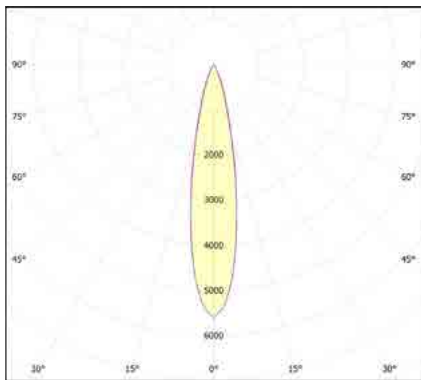

KOALA MINI

גוף תאורה צמוד קיר מוגן מים, זכוכית מחוסמת תוצרת אירופה, מיועד להתקנה בשטחים ציבוריים. ניתן להזמין כ- DOWN בלבד.

עקומה פוטומטרית:

- הספק: 2X14W 1X14W
- נצילות אורית: 1X1918LM/2X1981137LM/W
- מקור האור: LED COB CRI>85
- גוון אור: 2700K/3000K/4000K
- דרייבר: אינטגרלי
- מתח עבודה: 220V
- דרגת אטימות: IP65
- הלם מכני: IK08
- שעות עבודה: 50,000
- מבנה הגוף: יציקת אלומיניום עמידה בפני קורוזיה, כיסוי זכוכית מחוסמת
- זוויות הארה: 20°/36°/50°
- צבע הגוף: שחור/אפור

תקנים:

- CB TEST <
- תקן פוטוביולוגי IEC 62471 <
- EN61547, EN55015, EN610003-2, EN610003-3 EMC <
- התאמת הדרייבר לת"י 61347 חלק 2.13 <
- התאמה לתקן IEC 62031 <