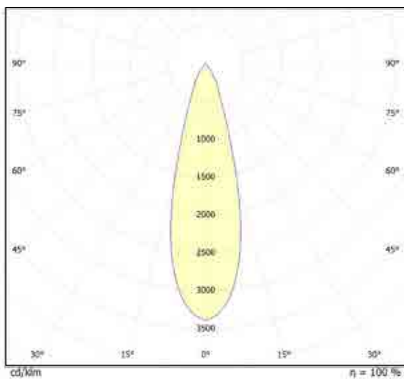

עקומה פוטומטרית:

Power	LM	Ø-mm	H-mm	CUT-mm
7W	710	85	115	80
14W	1,280	97	133	90
28W	3,550	125	110	110
35W	4,650	170	168	155

TRIMO

גוף תאורה דארקלייט שקוע בתקרה, תוצרת אירופה, בעל רפלקטור אלומיניום. להתקנה בתקרת גבס. מיועד להארת משרדים, חדרי ישיבות, כיתות לימוד, קופת חולים, בית חולים, מסדרונות ומעברים.

- נצילות אורית: 100/130LM/W
- מקור האור: LED COB CRI>85
- גוון אור: 3000K/4000K/6000K
- דרייבר: PHILIPS
- מתח עבודה: 220V
- דרגת אטימות: IP20
- שעות עבודה: 50,000
- מבנה הגוף: יציקת אלומיניום
- אופטיקה: רפלקטור אלומיניום
- זווית הארה: 60°/40°/30°/20°/12°
- צבע הגוף: לבן
- חוזק מכני: IK03

תקנים:

- < מאושר ע"י מכון התקנים הישראלי
- < תקן פוטוביולוגי RGo IEC 62471
- < EN61547, EN55015, EN610003-2, EN610003-3 EMC
- < התאמת הדרייבר לת"י 61347 חלק 2.13
- < מבחן LM80
- < התאמה לתקן IEC 62031