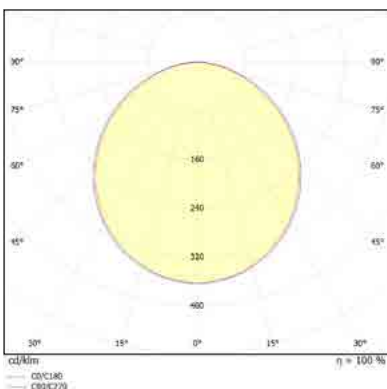

עקומה פוטומטרית:

ORPAZ CORNER PROFILE

גוף תאורה פרופיל לד פינתי, בעל כיסוי פרספקס חלבי. עם נצילות אורית של 100 לומן לוואט, להתקנה בכל סוגי התקרות. מיועד להארת משרדים, חדרי ישיבות, מסדרונות ומעברים. ניתן להזמין דרייבר DALI

הספק: 10W/15W/24W/M

נצילות אורית: 100LM/W

מקור האור: LED SMD 2835 OSRAM

גוון אור: 3000K/4000K/6000K

דרייבר: MW

מתח עבודה: 220V

דרגת אטימות: IP20

שעות עבודה: 50,000

מבנה הגוף: יציקת אלומיניום כיסוי פרספקס חלבי

זווית הארה: 120°

צבע הגוף: לבן/שחור / RAL

חוזק מכני: IK03

תקנים:

< מאושר ע"י מכון התקנים הישראלי

< תקן פוטוביולוגי IEC 62471 RGo

< EN61547, EN55015, EN610003-2, EN610003-3 EMC

< התאמת הדרייבר לת"י 61347 חלק 2.13

< מבחן LM70>60,000Hrs IESTM21-11