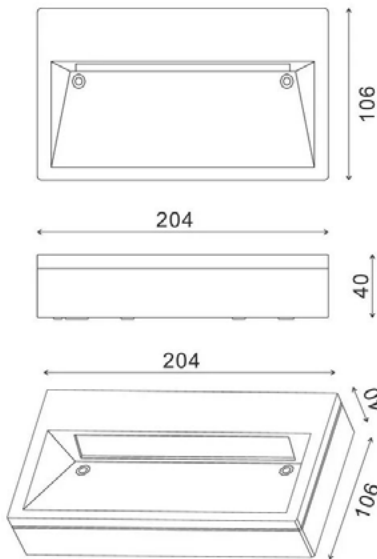

מבנה הגוף: פוליקרבונט מסגרת יציקת אלומיניום

צבע הגוף: אפור

תקנים:

CB TEST <

תקן פוטוביולוגי IEC 62471 <

EMC EN61547, EN55015, EN610003-2, EN610003-3 <

< התאמת הדרייבר לת"י 61347 חלק 2.13

< התאמה לתקן IEC 62031