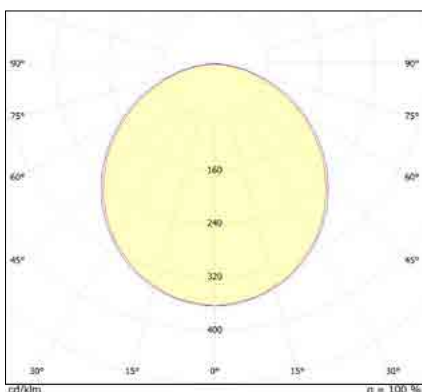

עקומה פוטומטרית:

PRIMO

גוף תאורה הצפה יצוק אלומיניום מעוצב בעל נצילות אורית של 165 לומן-ל-וואט, בעל הסמכת Atex האפשרת שימוש בטוח במנורות באזורים דליקים ונפיצים. מיועד להתקנה בשטחים ציבוריים, מבנים ומנורות.

נצילות אורית: 165LM/W

מקור האור: SMD2835 CRI>80

גוון אור: 3000K/4000K

דרייבר: INVENTRONICS

מתח עבודה: 220V

דרגת אטימות: IP65

הלם מכני: IK10

שעות עבודה: L70 100,000

מבנה הגוף: יציקת אלומיניום כיסוי זכוכית מחוסמת

זוויות הארה: Asymmetrical / 120° / 90° / 60° / 25°

לדים: LUMINUS LED

צבע הגוף: לבן

Version	L1 xW1 xH1
Surface Mounting	354 x330 x92mm
Recessed Mounting	430 x400 x79mm
Bracket Mounting	361 x330 x160mm

Power	lm
80W	13,200
100W	16,000
120W	19,200
150W	23,250

תקנים:

< מאושר ע"י מכון התקנים הישראלי

< CB TEST

< תקן פוטוביולוגי IEC 62471

< EMC EN61547, EN55015, EN610003-2, EN610003-3

< התאמת הדרייבר לת"י 61347 חלק 2.13

< התאמה לתקן IEC 62031