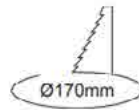

עקומה פוטומטרית:

TERRA

גוף תאורה שקוע בתקרה, מוגן מים, בעל כיסוי זכוכית עם נצילות אורית גבוהה של 143 לומן לואט, להתקנה בכל סוגי התקרות. מיועד לאזורים רטובים.

הספק: 15W 35W 28W
נצילות אורית: 2145LM 4004LM/5005LM 143LM/W

מקור האור: CRI85 LED SMD

גוון אור: 3000K/4000K

דרייבר: MEANWELL

מתח עבודה: 220V

דרגת אטימות: IP66

חוזק מכני: IK08

שעות עבודה: 50,000

מבנה הגוף: יציקת אלומיניום עמידה בפני קורוזיה כיסוי זכוכית מחוסמת

לדים: PHILIPS

צבע הגוף: אפור

זוויות הארה: 20°/30°/40°/60°

תקנים:

CB TEST <

< תקן פוטוביולוגי IEC 62471

< EMC EN61547, EN55015, EN610003-2, EN610003-3

< התאמת הדרייבר לת"י 61347 חלק 2.13 L80 B10

< התאמה לתקן IEC 62031

< התאמה לתקן 60529