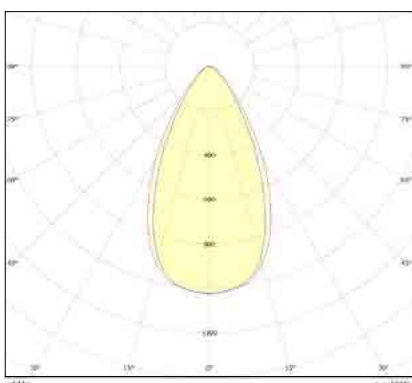

גוף תאורה שקוע רצפה מלבני תוצרת אירופה, במידות שונות. מסגרת נירוסטה 316 אל חלד בעל כושר דריכה של 3 טון. נצילות אורית של 135 לומן ל-וואט, קיימות זוויות הארה שונות. מיועד להתקנה בשטחים ציבוריים, גינות ובתים פרטיים.

הספק: 11W/18W/27W

נצילות אורית: 1485LM/2430LM/3645LM 135LM/W

מקור האור: LED SMD CRI>85

גוון אור: 3000K/4000K

דרייבר: MW

מתח עבודה: 220V

דרגת אטימות: IP67

הלם מכני: IK10

שעות עבודה: 50,000

מבנה הגוף: מסגרת נירוסטה 316 אל-חלד זכוכית מחוסמת מפזרת. עמידה בפני זעזועים.

לדים: PHILIPS

צבע הגוף: נירוסטה

זוויות הארה: 15°/30°/45°

תקנים:

CB TEST <

< תקן פוטוביולוגי IEC 62471

< EMC EN61547, EN55015, EN610003-2, EN610003-3

< התאמת הדרייבר לת"י 61347 חלק 2.13

< התאמה לתקן IEC 62031