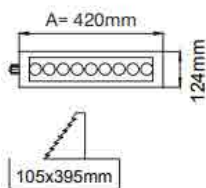

גוף תאורה שקוע רצפה מלבני תוצרת אירופה, במידות שונות. מסגרת נירוסטה 316 אל חלד בעל כושר דריכה של 3 טון. נצילות אורית של 135 לומן ל-וואט, קיימות זוויות הארה שונות. מיועד להתקנה בשטחים ציבוריים, גינות ובתים פרטיים.

הספק: 11W/18W/27W

נצילות אורית: 1485LM/2430LM/3645LM 135LM/W

מקור האור: LED SMD CRI>85

גוון אור: 3000K/4000K

דרייבר: MW

מתח עבודה: 220V

דרגת אטימות: IP67

הלם מכני: IK10

שעות עבודה: 50,000

מבנה הגוף: מסגרת נירוסטה 316 אל-חלד זכוכית מחוסמת מפזרת. עמידה בפני זעזועים.

לדים: PHILIPS

צבע הגוף: נירוסטה

זוויות הארה: 15°/30°/45°

תקנים:

CB TEST <

< תקן פוטוביולוגי IEC 62471

< EMC EN61547, EN55015, EN610003-2, EN610003-3

< התאמת הדרייבר לת"י 61347 חלק 2.13

< התאמה לתקן IEC 62031