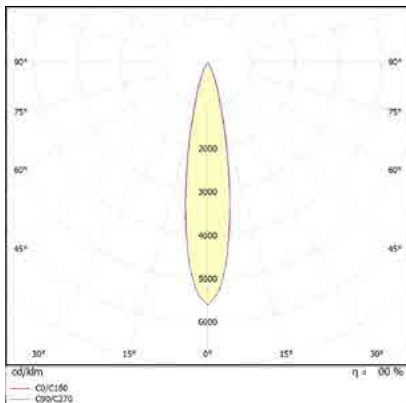

FLAMINGO

גוף תאורה הצפה תוצרת אירופה, יצוק אלומיניום מעוצב בעל נצילות אורית של 126 לומן ל-וואט, להארת מבנים גבוהים בין 14-18 מטר. מיועד להתקנה בשטחים ציבוריים, מבנים, מגרשי ספורט ותאורת הצפה.

עקומה פוטומטרית: