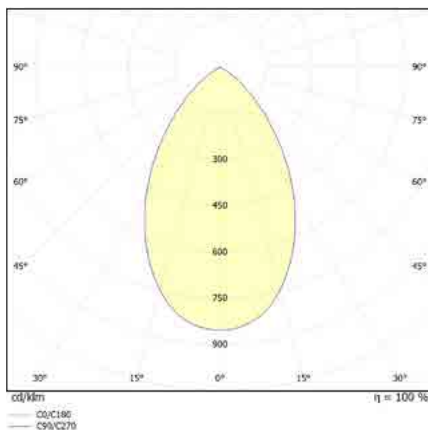

עקומה פוטומטרית:

נצילות אורית: 90LM/W

מקור האור: LED SMD CRI>85

גוון אור: 3000K/4000K/6000K

דרייבר: OSRAM

מתח עבודה: 220V

דרגת אטימות: IP20/40

שעות עבודה: 50,000

מבנה הגוף: יציקת אלומיניום כיסוי חלבי

אופטיקה: רפלקטור אלומיניום

זווית הארה: 70°

לדים: CREE

צבע הגוף: לבן

חוזק מכני: IK03

תקנים:

< מאושר ע"י מכון התקנים הישראלי

< תקן פוטוביולוגי IEC 62471 RGO

< EN61547, EN55015, EN610003-2, EN610003-3 EMC

< התאמת הדרייבר לת"י 61347 חלק 2.13

< LM79

< LM80

< התאמה לתקן IEC 62031