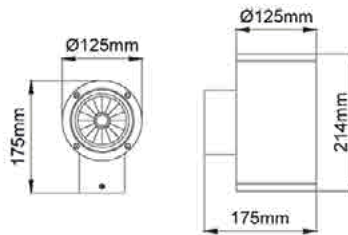

עקומה פוטומטרית:

KOALA MIDI

גוף תאורה צמוד קיר תוצרת אירופה, מוגן מים UP & DOWN, יצוק אלומיניום, זכוכית מחוסמת. מיועד להתקנה בשטחים ציבוריים. ניתן להזמין כ-DOWN בלבד.

הספק: 2X28W 1X28W

נצילות אורית: 1X3840LM/2X3840LM

מקור האור: LED COB CRI>85

גוון אור: 2700K/3000K/4000K

דרייבר: אינטגרלי

מתח עבודה: 220V

דרגת אטימות: IP65

הלם מכני: IK07

שעות עבודה: 50,000

מבנה הגוף: יציקת אלומיניום עמידה בפני קורוזיה כיסוי זכוכית מחוסמת

זוויות הארה: 20°/30°/40°/60°

לדים: PHILIPS

צבע הגוף: שחור/אפור

תקנים:

CB TEST <

< תקן פוטוביולוגי IEC 62471

< EMC EN61547, EN55015, EN610003-2, EN610003-3

< התאמת הדרייבר לת"י 61347 חלק 2.13

< התאמה לתקן IEC 62031