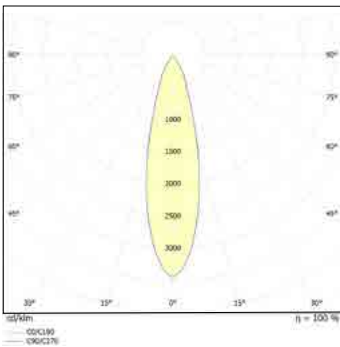

עקומה פוטומטרית: