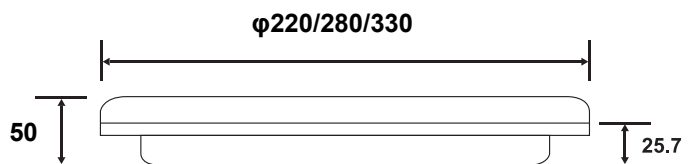

מבנה הגוף: פוליקרבונט

זוויות הארה: 120°

צבע הגוף: לבן

תקנים:

< מאושר ע"י מכון התקנים הישראלי

< תקן פוטוביולוגי IEC 62471

< EN61547, EN55015, EN610003-2, EN610003-3 EMC

< התאמת הדרייבר לת"י 61347 חלק 2.13