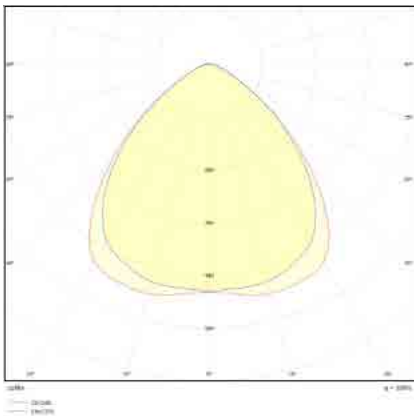

עקומה פוטומטרית: