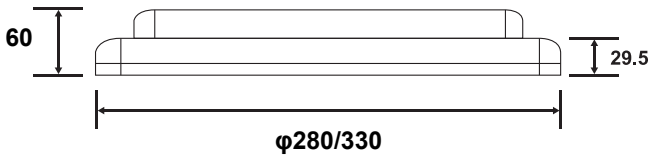

IDAN EMERGENCY

גוף תאורה צמוד תקרה/קיר מוגן מים. מיועד להארת מבנים מקורים, חניונים תת קרקעיים וחדרי מדרגות.

- הספק: 18W/24W
- נצילות אורית: 1800LM/2400LM 100LM/W
- מקור האור: SMD2835 CRI>80
- גוון אור: 4000K
- דרייבר: אינטגרלי
- סוללה: Lithium battery 2200mAh 3.6V 1
- זמן חירום: 120 דקות
- מתח עבודה: 220V
- דרגת אטימות: IP54
- הלם מכני: IK07
- שעות עבודה: 50,000
- מבנה הגוף: בסיס וכיסוי PC
- זוויות הארה: 120°
- צבע הגוף: לבן
- נתונים טכניים לחצן: TEST
- נורה ירוקה LED

תקנים:

- < מאושר ע"י מכון התקנים הישראלי
- < CB TEST
- < תקן פוטוביולוגי IEC 62471
- < EMC EN61547, EN55015, EN610003-2, EN610003-3
- < התאמת הדרייבר לת"י 61347 חלק 2.13
- < התאמה לתקן IEC 62031