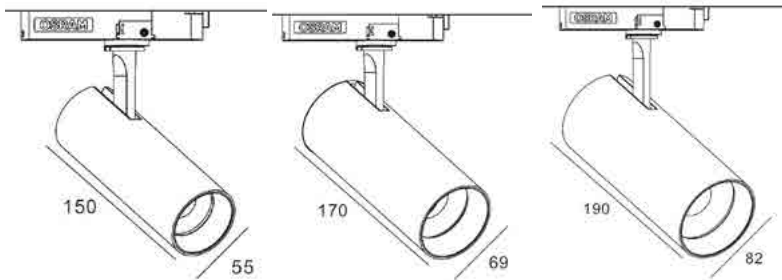

הספק: 15W/30W/40W
נצילות אורית: 1425LM/2850LM/3800LM 95LM/W

מקור האור: LED COB CRI>90
גוון אור: 3000K/4000K

דרייבר: OSRAM

מתח עבודה: 220V

דרגת אטימות: IP20

שעות עבודה: 50,000

מבנה הגוף: יציקת אלומיניום כיסוי זכוכית מחוסמת

זווית הארה: 25° / 36°

לדים: LUMINUS LED

צבע הגוף: לבן / שחור

חוזק מכני: IK04