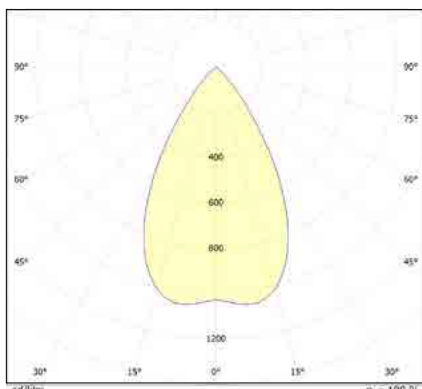

עקומה פוטומטרית:

DAN DOWN

גוף תאורה צמוד קיר מוגן מים DOWN, יצוק אלומיניום, זכוכית מחוסמת. מיועד להתקנה בשטחים ציבוריים.

הספק: 1X15W

נצילות אורית: 1650LM 110LM/W

מקור האור: LED COB CRI>80

גוון אור: 3000K

דרייבר: אינטגרלי

מתח עבודה: 220V

דגת אטימות: IP65

הלם מכני: IK08

שעות עבודה: 50,000

מבנה הגוף: יציקת אלומיניום כיסוי זכוכית

זוויות הארה: 15°/ 24°/36°/60°

צבע הגוף: שחור

תקנים:

< מאושר ע"י מכון התקנים הישראלי

< CB TEST

< תקן פוטוביולוגי IEC 62471

< EN61547, EN55015, EN610003-2, EN610003-3 EMC

< התאמת הדרייבר לת"י 61347 חלק 2.13

< התאמה לתקן IEC 62031