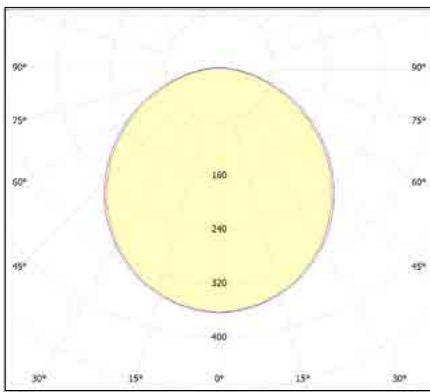

עקומה פוטומטרית:

- נצילות אורית: 155LM/W
- מקור האור: LED SMD CRI>85
- גוון אור: 4000K/6000K
- דרייבר: MW
- מתח עבודה: 220V
- דרגת אטימות: IP67
- הלם מכני: IK09
- שעות עבודה: 50,000
- מבנה הגוף: יציקת אלומיניום
- זוויות הארה: 21°X49° / 136°X78° / 30°X70° 30° / 60° / 90° / 120°
- לדים: LUMILEDS
- צבע הגוף: שחור

Power	LM	L-mm	W-mm
100W	15,500	80	280
200W	31,000	228	282
400W	62,000	485	292
600W	93,000	740	292

ניתן להזמין עם שטוצר ל-2 צול

תקנים:

- < מאושר ע"י מכון התקנים הישראלי
- < CB TEST
- < תקן פוטוביולוגי IEC 62471
- < EMC EN61547, EN55015, EN610003-2, EN610003-3
- < התאמת הדרייבר לת"י 61347 חלק 2.13
- < התאמה לתקן IEC 62031