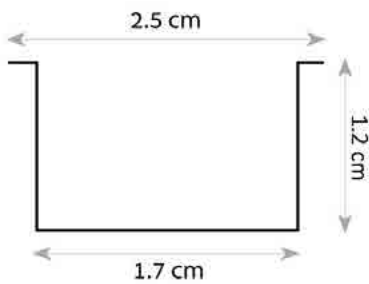

ORPAZ RECESSED PROFILE 1.7

גוף תאורה פרופיל לד שקוע בעל כיסוי פרספקס חלבי. עם נצילות אורית של 100 לומן לוואט, להתקנה בכל סוגי התקרות. מיועד להארת משרדים, חדרי ישיבות, מסדרונות ומעברים. ניתן להזמין דרייבר DALI

הספק: 10/15/24W/M

נצילות אורית: 100LM/W

מקור האור: LED SMD 2835 OSRAM

גוון אור: 3000K/4000K/6000K

דרייבר: MW

מתח עבודה: 220V

דרגת אטימות: IP20

שעות עבודה: 50,000

מבנה הגוף: יציקת אלומיניום כיסוי פרספקס חלבי

זווית הארה: 120°

צבע הגוף: לבן/שחור / RAL

חוזק מכני: IK03

עקומה פוטומטרית:

תקנים:

< מאושר ע"י מכון התקנים הישראלי

< תקן פוטוביולוגי IEC 62471 RGo

< EN61547, EN55015, EN610003-2, EN610003-3 EMC

< התאמת הדרייבר לת"י 61347 חלק 2.13

< מבחן LM70>60,000Hrs IESTM21-11