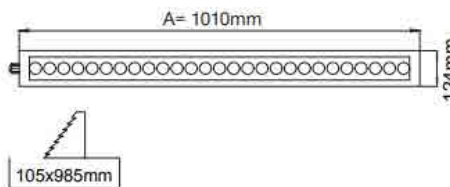

גוף תאורה שקוע רצפה מלבני תוצרת אירופה, במידות שונות. מסגרת נירוסטה 316 אל חלד בעל כושר דריכה של 3 טון. נצילות אורית של 135 לומן ל-וואט, קיימות זוויות הארה שונות. מיועד להתקנה בשטחים ציבוריים, גינות ובתים פרטיים.

הספק: 11W/18W/27W

נצילות אורית: 1485LM/2430LM/3645LM 135LM/W

מקור האור: LED SMD CRI>85

גוון אור: 3000K/4000K

דרייבר: MW

מתח עבודה: 220V

דרגת אטימות: IP67

הלם מכני: IK10

שעות עבודה: 50,000

מבנה הגוף: מסגרת נירוסטה 316 אל-חלד זכוכית מחוסמת מפזרת. עמידה בפני זעזועים.

לדים: PHILIPS

צבע הגוף: נירוסטה

זוויות הארה: 15°/30°/45°

תקנים:

CB TEST <

< תקן פוטוביולוגי IEC 62471

< EMC EN61547, EN55015, EN610003-2, EN610003-3

< התאמת הדרייבר לת"י 61347 חלק 2.13

< התאמה לתקן IEC 62031