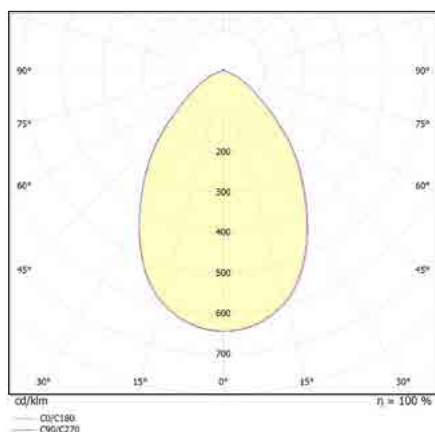

עקומה פוטומטרית: