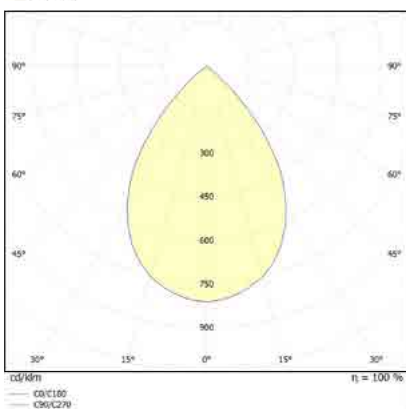

עקומה פוטומטרית:

- נצילות אורית: 150LM/W
- מקור האור: LED SMD CRI>85
- גוון אור: 4000K/6000K
- דרייבר: MW
- מתח עבודה: 220V
- דרגת אטימות: IP65
- הלם מכני: IK07
- שעות עבודה: 50,000
- מבנה הגוף: יציקת אלומיניום
- זוויות הארה: 15°/ 36°/ 55°/ 75°
- לדים: LUMILEDS
- צבע הגוף: שחור

Power	LM	L-mm	W-mm
240W	36,000	360	310
360W	54,000	470	360
480W	72,000	630	360
720W	108,000	730	470

תקנים:

- CB TEST <
- IEC 62471 תקן פוטוביולוגי
- EN61547, EN55015, EN610003-2, EN610003-3 EMC <
- התאמת הדרייבר לת"י 61347 חלק 2.13 <
- התאמה לתקן IEC 62031 <