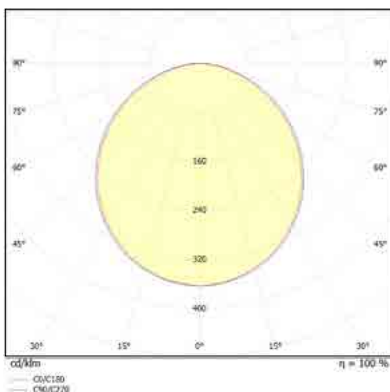

עקומה פוטומטרית:

מידות:

הספק: 40W/60W

נצילות אורית: 4000LM/6000LM 100LM/W

מקור האור: LED SMD CRI>85

גוון אור: 3000K/4000K/6000K

דרייבר: OSRAM Flicker-free

מתח עבודה: 220V

דרגת אטימות: IP20

שעות עבודה: 50,000

מבנה הגוף: מסגרת אלומיניום כיסוי חלבי

זווית הארה: 120°

צבע הגוף: לבן

חוזק מכני: IK03

תקנים:

< מאושר ע"י מכון התקנים הישראלי

< אישור פיקוד העורף

< תקן פוטוביולוגי RGo IEC 62471

< EMC EN61547, EN55015, EN610003-2, EN610003-3

< התאמת הדרייבר לת"י 61347 חלק 2.13

< מבחן LM80

< התאמה לתקן IEC 62031