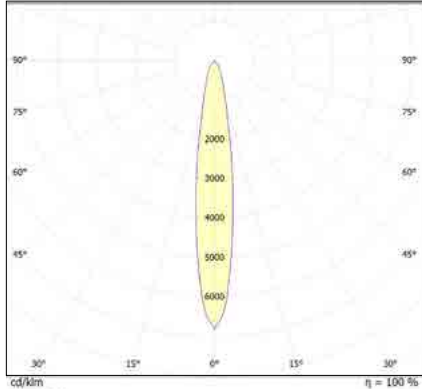

עקומה פוטומטרית:

DAN DOWN

גוף תאורה צמוד קיר מוגן מים DOWN, יצוק אלומיניום, זכוכית מחוסמת. מיועד להתקנה בשטחים ציבוריים.

הספק: 1X15W

נצילות אורית: 1650LM 110LM/W

מקור האור: LED COB CRI>80

גוון אור: 3000K

דרייבר: אינטגרלי

מתח עבודה: 220V

דגת אטימות: IP65

הלם מכני: IK08

שעות עבודה: 50,000

מבנה הגוף: יציקת אלומיניום כיסוי זכוכית

זוויות הארה: 15°/ 24°/36°/60°

צבע הגוף: שחור

תקנים:

< מאושר ע"י מכון התקנים הישראלי

< CB TEST

< תקן פוטוביולוגי IEC 62471

< EN61547, EN55015, EN610003-2, EN610003-3 EMC

< התאמת הדרייבר לת"י 61347 חלק 2.13

< התאמה לתקן IEC 62031