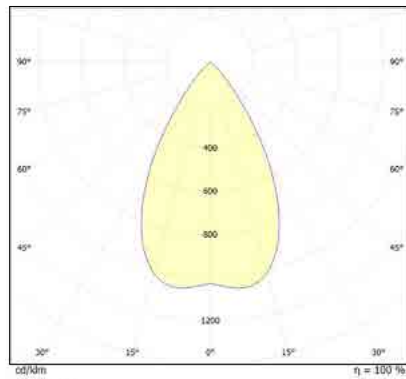

עקומה פוטומטרית:

Power	LM	Ø-mm	H-mm	CUT-mm
7W	710	85	115	80
14W	1,280	97	133	90
28W	3,550	125	110	110
35W	4,650	170	168	155

TRIMO

גוף תאורה דארקלייט שקוע בתקרה, תוצרת אירופה, בעל רפלקטור אלומיניום. להתקנה בתקרת גבס. מיועד להארת משרדים, חדרי ישיבות, כיתות לימוד, קופת חולים, בית חולים, מסדרונות ומעברים.

- נצילות אורית: 100/130LM/W
- מקור האור: LED COB CRI>85
- גוון אור: 3000K/4000K/6000K
- דרייבר: PHILIPS
- מתח עבודה: 220V
- דרגת אטימות: IP20
- שעות עבודה: 50,000
- מבנה הגוף: יציקת אלומיניום
- אופטיקה: רפלקטור אלומיניום
- זווית הארה: 60°/40°/30°/20°/12°
- צבע הגוף: לבן
- חוזק מכני: IK03

תקנים:

- < מאושר ע"י מכון התקנים הישראלי
- < תקן פוטוביולוגי RGo IEC 62471
- < EN61547, EN55015, EN610003-2, EN610003-3 EMC
- < התאמת הדרייבר לת"י 61347 חלק 2.13
- < מבחן LM80
- < התאמה לתקן IEC 62031