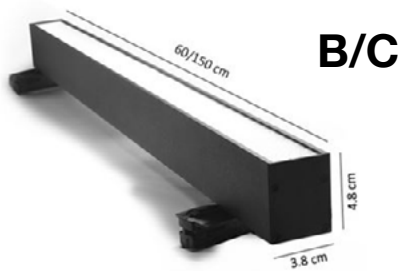

ORPAZ PROFILE PAAMON 6.6

פרופיל פעמון להתקנה שקועה בגבס, לפס צבירה חד פאזי.

נצילות אורית: 100LM/W

מקור האור: LED 2835 EPISTAR

גוון אור: 3000K/4000K/6000K

דרייבר: CB Driver

מתח עבודה: 220V

דרגת אטימות: IP20

שעות עבודה: 50,000

מבנה הגוף: יציקת אלומיניום כיסוי פרספקס חלבי

זווית הארה: 38° / 120°

צבע הגוף: שחור

חוזק מרווי: 30KA

עקומה פוטומטרית:

Mark	Power	LM
A	8W	640
B	20W	1,120
C	60W	1,600
D	7W	560

תקנים:

- < מאושר ע"י מכון התקנים הישראלי
- < תקן פוטוביולוגי IEC 62471 RGo
- < EN61547, EN55015, EN610003-2, EN610003-3 EMC
- < התאמת הדרייבר לת"י 61347 חלק 2.13
- < מבחן ISTMS TM21
- < LM80
- < LM79