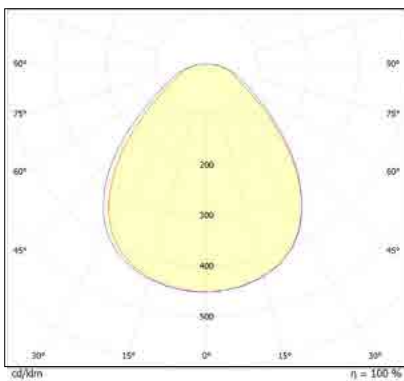

עקומה פוטומטרית:

הספק: 100W, 200W, 300W

מקור האור: LED SMD CRI>70

גוון אור: 4000K

דרייבר: PHILIPS

מתח עבודה: 220V

דרגת אטימות: IP65

הלם מכני: IK07

שעות עבודה: 50,000

מבנה הגוף: יציקת אלומיניום כיסוי זכוכית מחוסמת

זוויות הארה: 60°/ 90°/ 120°

לדים: LUMILEDS

צבע הגוף: אפור

Power	LM	L-mm	W-mm	H-mm
100W	13,000	380	276	62
200W	26,000	380	276	62
300W	39,000	449	338	65.7

תקנים:

< מאושר ע"י מכון התקנים הישראלי

< CB TEST

< תקן פוטוביולוגי IEC 62471

< EN61547, EN55015, EN610003-2, EN610003-3 EMC

< התאמת הדרייבר לת"י 61347 חלק 2.13

< התאמה לתקן IEC 62031