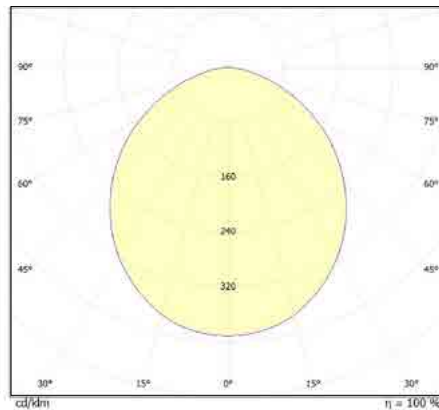

נצילות אורית: 110LM/W

מקור האור: LED SMD CRI>85

גוון אור: 3000K/4000K/6000K

דרייבר: OSRAM

מתח עבודה: 220V

דרגת אטימות: IP20/44

שעות עבודה: 50,000

מבנה הגוף: יציקת אלומיניום כיסוי חלבי

זווית הארה: 100°

צבע הגוף: לבן

חוזק מכני: IK03

Power	LM	Ø-mm	H-mm	CUT-mm
7W	760	100	39	90
13W	1,449	140	45	125
19W	2,097	190	59	175
22W	2,358	210	105	190
29W	3,252	230	59	215

תקנים:

< מאושר ע"י מכון התקנים הישראלי ת"י 20 חלק 2.2

< תקן פוטוביולוגי IEC 62471 RGo

< EN61547, EN55015, EN610003-2, EN610003-3 EMC

< התאמת הדרייבר לת"י 61347 חלק 2.13

< התאמה לתקן IEC 62031