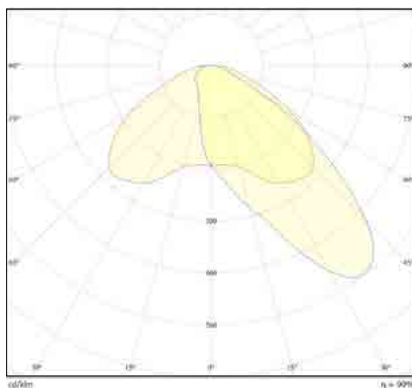

שעות עבודה: 50,000

מבנה הגוף: מסגרת נירוסטה 316 אל-חלד זכוכית מחוסמת מפזרת. עמידה בפני זעזועים.

לדים: PHILIPS

צבע הגוף: נירוסטה

זוויות הארה: ASM

עקומה פוטומטרית:

תקנים:

CB TEST <