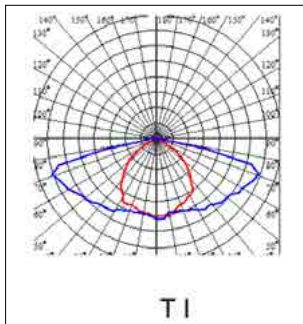

ROEY

גוף תאורה פנס רחוב יצוק אלומיניום בעל נצילות אורית של 130 לומן-ל-וואט מיועד להתקנה בשטחים ציבוריים, חניונים פתוחים, כבישים וגינות.

- נצילות אורית: 130LM/W
- מקור האור: SMD2835 CRI>80
- גוון אור: 3000K/4000K
- דרייבר: PHILIPS
- מתח עבודה: 220V
- דרגת אטימות: IP66
- הלם מכני: IK09
- שעות עבודה: 50,000
- מבנה הגוף: יציקת אלומיניום
- כיסוי זכוכית מחוסמת
- זוויות הארה: 113X97°/T1/T2-M/T3-M/T4-M/T5/T2-BLS/120°
- לדים: LUMINUS LED
- צבע הגוף: אפור

Power	LM	L-mm	W-mm	H-mm
30W	3,900	398	148	63
50W	6,500	468	167	63
100W	13,000	508	237	76
150W	19,500	559	286	73

תקנים:

- CB TEST <
- IEC 62471 תקן פוטוביולוגי
- EN61547, EN55015, EN610003-2, EN610003-3 EMC <
- התאמת הדרייבר לת"י 61347 חלק 2.13 <
- התאמה לתקן IEC 62031 <