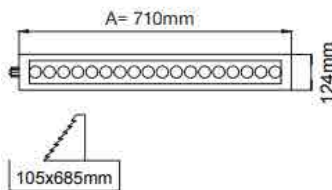

גוף תאורה שקוע רצפה מלבני תוצרת אירופה, במידות שונות. מסגרת נירוסטה 316 אל חלד בעל כושר דריכה של 3 טון. נצילות אורית של 135 לומן ל-וואט, קיימות זוויות הארה שונות. מיועד להתקנה בשטחים ציבוריים, גינות ובתים פרטיים.

הספק: 11W/18W/27W

נצילות אורית: 1485LM/2430LM/3645LM 135LM/W

מקור האור: LED SMD CRI>85

גוון אור: 3000K/4000K

דרייבר: MW

מתח עבודה: 220V

דרגת אטימות: IP67

הלם מכני: IK10

שעות עבודה: 50,000

מבנה הגוף: מסגרת נירוסטה 316 אל-חלד זכוכית מחוסמת מפזרת. עמידה בפני זעזועים.

לדים: PHILIPS

צבע הגוף: נירוסטה

זוויות הארה: 15°/30°/45°

תקנים:

CB TEST <

< תקן פוטוביולוגי IEC 62471

< EMC EN61547, EN55015, EN610003-2, EN610003-3

< התאמת הדרייבר לת"י 61347 חלק 2.13

< התאמה לתקן IEC 62031