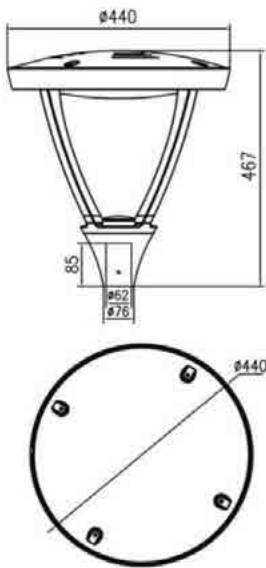

DEKEL ROUND

גוף תאורה ראש עמוד עגול דקורטיבי מעוצב, מיועד להתקנה בשטחים ציבוריים וגינות.

הספק: 60W

נצילות אורית: 5100LM 85LM/W

מקור האור: CRI>85 LED SMD

גוון אור: 3000K

דרייבר: אינטגרלי

מתח עבודה: 220V

דרגת אטימות: IP65

הלם מכני: IK08

שעות עבודה: 50,000

מבנה הגוף: יציקת אלומיניום

זוויות הארה: Asymmetric

לדים: EDISON LED

צבע הגוף: אפור

תקנים:

< מאושר ע"י מכון התקנים הישראלי

< תקן פוטוביולוגי IEC 62471 RGo

< EMC EN61547, EN55015, EN610003-2, EN610003-3

< התאמת הדרייבר לת"י 61347 חלק 2.13

< התאמה לתקן IEC 62031

< התאמה לתקן 60529