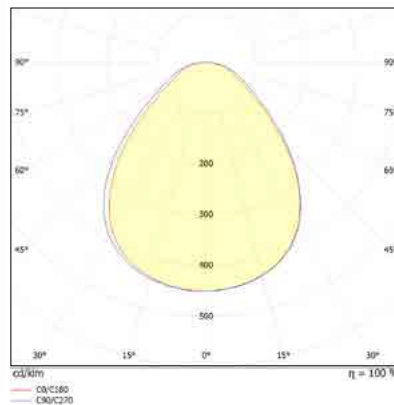

מידות:

עקומה פוטומטרית:

הספק: 32W

נצילות אורית: 4000LM 125LM/W

מקור האור: LED SMD CRI>85

גוון האור: 3000K/4000K/6000K

דרייבר: OSRAM/PHILIPS Flicker-free

מתח עבודה: 220V