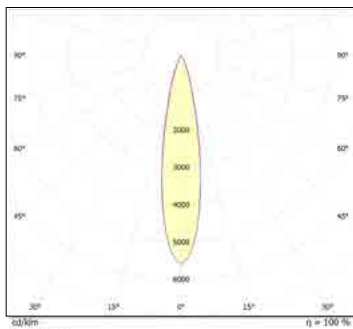

Power	LM
10W	1,142
20W	2,696
30W	4,109
42W	5,106

KAMI MICRO

גוף תאורה הצפה תוצרת אירופה, יצוק אלומיניום מעוצב בעל נצילות אורית של 126 לומן ל-וואט, מערכת אופטית בעלת עדשות, קיימות זוויות הארה שונות. מיועד להתקנה בשטחים ציבוריים, מבנים, עצים וצמחייה. ניתן לקבל כולל דוקרן.

- נצילות אורית: 126LM/W
- מקור האור: LED COB CRI>85
- גוון אור: 3000K/4000K
- דרייבר: אינטגרלי
- מתח עבודה: 220V
- דרגת אטימות: IP65
- הלם מכני: IK07
- שעות עבודה: 50,000
- מבנה הגוף: יציקת אלומיניום כיסוי זכוכית מחוסמת
- זוויות הארה: 20°/30°/40°/60°
- לדים: PHILIPS
- צבע הגוף: שחור

תקנים:

- CB TEST <
- תקן פוטוביולוגי IEC 62471 <
- EMC IEC 61000-3-2, EN61547, EN55015, EN610003-3 <
- התאמת הדרייבר לת"י 61347 חלק 2.13 <
- התאמה לתקן IEC 62031 <