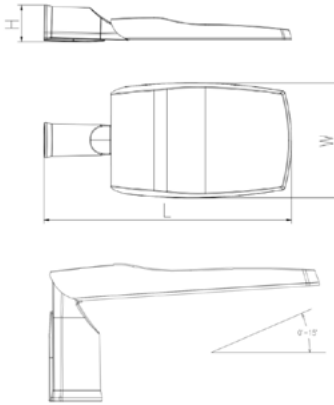

ROEY

גוף תאורה פנס רחוב יצוק אלומיניום בעל נצילות אורית של 130 לומן-ל-וואט מיועד להתקנה בשטחים ציבוריים, חניונים פתוחים, כבישים וגינות.