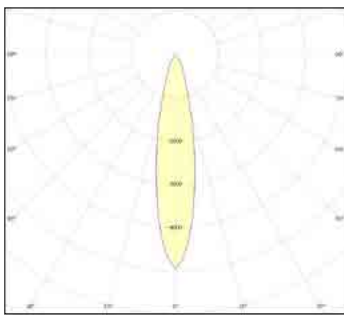

SKYLIGHT

גוף תאורה שקוע בתקרה, מוגן מים, בעל כיסוי זכוכית עם נצילות אורית גבוהה של 143 לומן לוואט, להתקנה בכל סוגי התקרות. מיועד לאזורים רטובים.

הספק: 28W

נצילות אורית: 4004LM 143LM/W

מקור האור: CRI85 LED SMD

גוון אור: 3000K/4000K

דרייבר: MEANWELL

מתח עבודה: 220V

דרגת אטימות: IP66

חוזק מכני: IK08

שעות עבודה: 50,000

מבנה הגוף: יציקת אלומיניום עמידה בפני קורוזיה כיסוי זכוכית מחוסמת

לדים: PHILIPS

צבע הגוף: אפור

זוויות הארה: 20°/30°/40°/60°

תקנים:

CB TEST <

< תקן פוטוביולוגי IEC 62471

< EN61547, EN55015, EN610003-2, EN610003-3 EMC

< התאמת הדרייבר לת"י 61347 חלק 2.13 L80 B10

< התאמה לתקן IEC 62031

< התאמה לתקן 60529