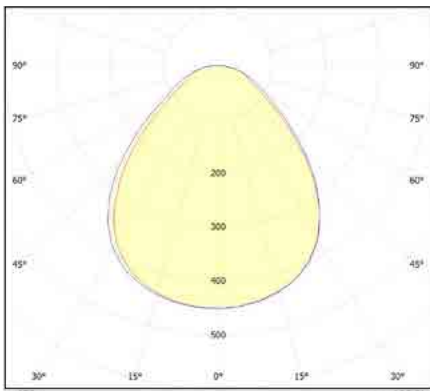

עקומה פוטומטרית:

- נצילות אורית: 155LM/W
- מקור האור: LED SMD CRI>85
- גוון אור: 4000K/6000K
- דרייבר: MW
- מתח עבודה: 220V
- דרגת אטימות: IP67
- הלם מכני: IK09
- שעות עבודה: 50,000
- מבנה הגוף: יציקת אלומיניום
- זוויות הארה: 21°X49° / 136°X78° / 30°X70° 30° / 60° / 90° / 120°
- לדים: LUMILEDS
- צבע הגוף: שחור

Power	LM	L-mm	W-mm
100W	15,500	80	280
200W	31,000	228	282
400W	62,000	485	292
600W	93,000	740	292

ניתן להזמין עם שטוצר ל-2 צול

תקנים:

- < מאושר ע"י מכון התקנים הישראלי
- < CB TEST
- < תקן פוטוביולוגי IEC 62471
- < EMC EN61547, EN55015, EN610003-2, EN610003-3
- < התאמת הדרייבר לת"י 61347 חלק 2.13
- < התאמה לתקן IEC 62031