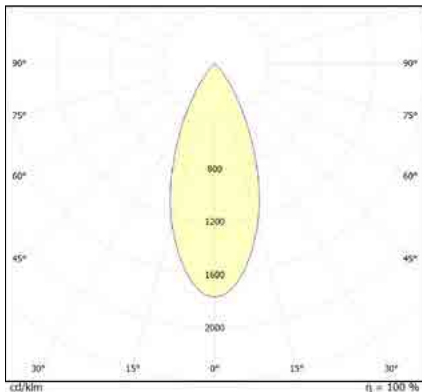

עקומה פוטומטרית:

PRIMO

גוף תאורה הצפה יצוק אלומיניום מעוצב בעל נצילות אורית של 165 לומן-ל-וואט, בעל הסמכת Atex האפשרת שימוש בטוח במנורות באזורים דליקים ונפיצים. מיועד להתקנה בשטחים ציבוריים, מבנים ומנורות.

נצילות אורית: 165LM/W

מקור האור: SMD2835 CRI>80

גוון אור: 3000K/4000K

דרייבר: INVENTRONICS

מתח עבודה: 220V

דרגת אטימות: IP65

הלם מכני: IK10

שעות עבודה: L70 100,000

מבנה הגוף: יציקת אלומיניום כיסוי זכוכית מחוסמת

זוויות הארה: Asymmetrical / 120° / 90° / 60° / 25°

לדים: LUMINUS LED

צבע הגוף: לבן

Version	L1 xW1 xH1
Surface Mounting	354 x330 x92mm
Recessed Mounting	430 x400 x79mm
Bracket Mounting	361 x330 x160mm

Power	lm
80W	13,200
100W	16,000
120W	19,200
150W	23,250

תקנים:

< מאושר ע"י מכון התקנים הישראלי

< CB TEST

< תקן פוטוביולוגי IEC 62471

< EMC EN61547, EN55015, EN610003-2, EN610003-3

< התאמת הדרייבר לת"י 61347 חלק 2.13

< התאמה לתקן IEC 62031