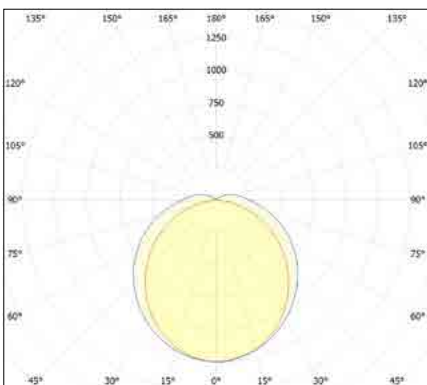

עקומה פוטומטרית:

נצילות אורית: 120LM/W

מקור האור: LED SMD CRI>80

גוון אור: 4000K/6000K LM

דרייבר: OSRAM

מתח עבודה: 220V

דרגת אטימות: IP65

הלם מכני: IK08

שעות עבודה: 50,000

מבנה הגוף: בסיס וכיסוי מחומר פלסטי

זוויות הארה: 120°

צבע הגוף: פוליקרבונט PC

Power	LM	L-mm	W-mm	H-mm
36W	4,320	120.5	80	72
60W	7,200	120.5	80	72

תקנים:

< מאושר ע"י מכון התקנים הישראלי

< תקן פוטוביולוגי RGo IEC 62471

< EN61547, EN55015, EN610003-2, EN610003-3 EMC

< התאמת הדרייבר לת"י 61347 חלק 2.13

< התאמה לתקן IEC 62031