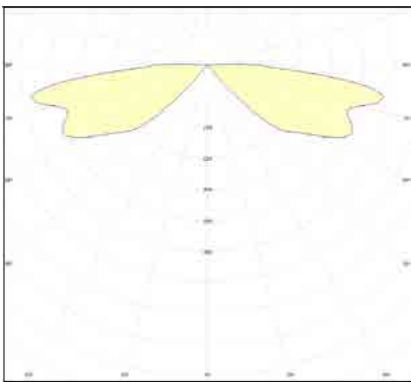

ZIV BOLLARD

עמודון יציקת אלומיניום מעוצב בעל נצילות אורית של 90 לומן ל-וואט תוצרת אירופה, להארת גינות וצמחייה. מיועד להתקנה בשטחים ציבוריים.

הספק: 15W

נצילות אורית: 1350LM 90LM/W

מקור האור: LED SMD CRI>85

גוון אור: 3000K/4000K

דרייבר: EAGLERISE

מתח עבודה: 220V

דרגת אטימות: IP65

הלם מכני: IK08

שעות עבודה: 50,000

מבנה הגוף: יציקת אלומיניום כיסוי פוליקרבונט

זוויות הארה: לקו רקיע קטנה מ-82° בהתאמה לדרישות בנייה ירוקה

לדים: CREE

צבע הגוף: אפור/שחור

עקומה פוטומטרית: