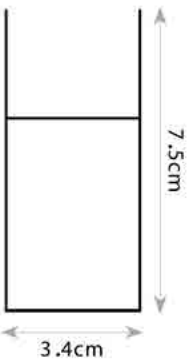

ORPAZ PROFILE 3.4-5

גוף תאורה פרופיל לד צמוד או תלוי בעל כיסוי פרספקס חלבי. עם נצילות אורית של 137 לומן לוואט, להתקנה בכל סוגי התקרות. מיועד להארת משרדים, חדרי ישיבות, כיתות לימוד, מסדרונות ומעברים. ניתן להזמין דרייבר DALI

- הספק: 30/60W/M
- נצילות אורית: 100LM/W
- מקור האור: LED PCB 2835 OSRAM
- גוון אור: 3000K/4000K/6000K
- דרייבר: TCI
- מתח עבודה: 220V
- דרגת אטימות: IP20
- שעות עבודה: 50,000
- מבנה הגוף: יציקת אלומיניום כיסוי פרספקס חלבי
- זווית הארה: 120°
- צבע הגוף: לבן/שחור / RAL
- חוזק מכני: IK03

תקנים:

- < מאושר ע"י מכון התקנים הישראלי
- < תקן פוטוביולוגי IEC 62471 RGo
- < EN61547, EN55015, EN610003-2, EN610003-3 EMC
- < התאמת הדרייבר לת"י 61347 חלק 2.13
- < מבחן LM80 IESTM21-11