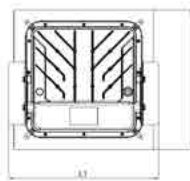

עקומה פוטומטרית:

PRIMO

גוף תאורה הצפה יצוק אלומיניום מעוצב בעל נצילות אורית של 165 לומן-ל-וואט, בעל הסמכת Atex האפשרת שימוש בטוח במנורות באזורים דליקים ונפיצים. מיועד להתקנה בשטחים ציבוריים, מבנים ומנורות.

נצילות אורית: 165LM/W

מקור האור: SMD2835 CRI>80

גוון אור: 3000K/4000K

דרייבר: INVENTRONICS

מתח עבודה: 220V

דרגת אטימות: IP65

הלם מכני: IK10

שעות עבודה: L70 100,000

מבנה הגוף: יציקת אלומיניום כיסוי זכוכית מחוסמת

זוויות הארה: Asymmetrical / 120° / 90° / 60° / 25°

לדים: LUMINUS LED

צבע הגוף: לבן

Version	L1 xW1 xH1
Surface Mounting	354 x330 x92mm
Recessed Mounting	430 x400 x79mm
Bracket Mounting	361 x330 x160mm

Power	lm
80W	13,200
100W	16,000
120W	19,200
150W	23,250

תקנים:

< מאושר ע"י מכון התקנים הישראלי

< CB TEST

< תקן פוטוביולוגי IEC 62471

< EMC EN61547, EN55015, EN610003-2, EN610003-3

< התאמת הדרייבר לת"י 61347 חלק 2.13

< התאמה לתקן IEC 62031