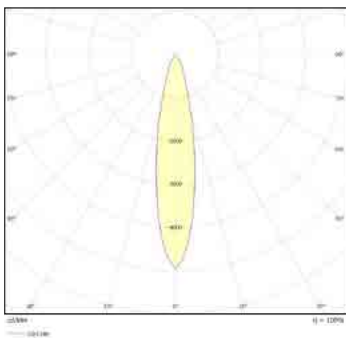

עקומה פוטומטרית:

TERRA

גוף תאורה שקוע בתקרה, מוגן מים, בעל כיסוי זכוכית עם נצילות אורית גבוהה של 143 לומן לואט, להתקנה בכל סוגי התקרות. מיועד לאזורים רטובים.

הספק: 15W 35W 28W
נצילות אורית: 2145LM 4004LM/5005LM 143LM/W

מקור האור: CRI85 LED SMD

גוון אור: 3000K/4000K

דרייבר: MEANWELL

מתח עבודה: 220V

דרגת אטימות: IP66

חוזק מכני: IK08

שעות עבודה: 50,000

מבנה הגוף: יציקת אלומיניום עמידה בפני קורוזיה כיסוי זכוכית מחוסמת

לדים: PHILIPS

צבע הגוף: אפור

זוויות הארה: 20°/30°/40°/60°

תקנים:

CB TEST <

< תקן פוטוביולוגי IEC 62471

< EMC EN61547, EN55015, EN610003-2, EN610003-3

< התאמת הדרייבר לת"י 61347 חלק 2.13 L80 B10

< התאמה לתקן IEC 62031

< התאמה לתקן 60529