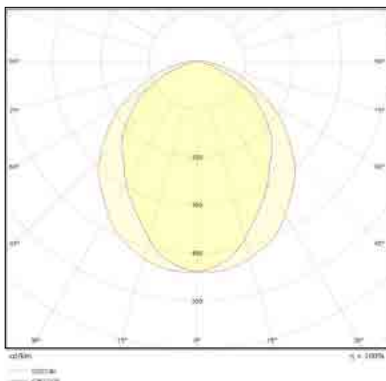

עקומה פוטומטרית:

תקנים:

- CB TEST <
- תקן פוטוביולוגי IEC 62471 RGo <
- EMC EN61547, EN55015, EN610003-2, EN610003-3 <
- התאמת הדרייבר לת"י 61347 חלק 2.13 <
- מבחן LM80 <
- התאמה לתקן IEC 62031 <