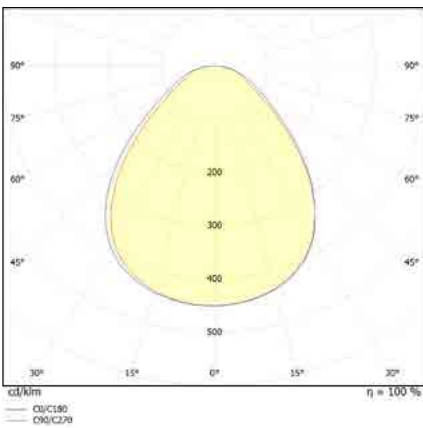

עקומה פוטומטרית:

OMER

גוף תאורה צמוד קיר מוגן מים, עם נצילות אורית גבוהה של 100 לומן לואט. מיועד להארת מבנים חיצוניים.

הספק: 30W

נצילות אורית: 3000LM 100LM/W

מקור האור: LED SMD CRI>80

גוון אור: CCT

דרייבר: אינטגרלי

מתח עבודה: 220V

דרגת אטימות: IP65

הלם מכני: IK07

שעות עבודה: 50.000

מבנה הגוף: בסיס פוליקרבונט כיסוי זכוכית

זוויות הארה: 110°

צבע הגוף: אפור

תקנים:

< מאושר ע"י מכון התקנים הישראלי

< תקן פוטוביולוגי IEC 62471

< EMC EN61547, EN55015, EN610003-2, EN610003-3

< התאמת הדרייבר לת"י 61347 חלק 2.13

< התאמה לתקן IEC 62031