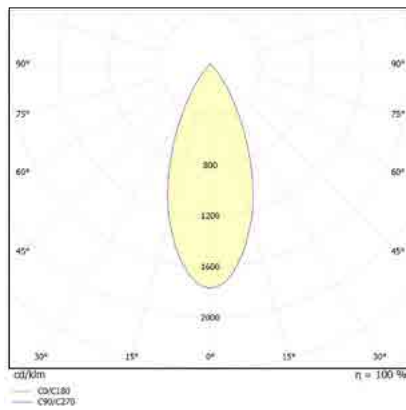

עקומה פוטומטרית:

- נצילות אורית: 150LM/W
- מקור האור: LED SMD CRI>85
- גוון אור: 4000K/6000K
- דרייבר: MW
- מתח עבודה: 220V
- דרגת אטימות: IP65
- הלם מכני: IK07
- שעות עבודה: 50,000
- מבנה הגוף: יציקת אלומיניום
- זוויות הארה: 15°/ 36°/ 55°/ 75°
- לדים: LUMILEDS
- צבע הגוף: שחור

Power	LM	L-mm	W-mm
240W	36,000	360	310
360W	54,000	470	360
480W	72,000	630	360
720W	108,000	730	470

תקנים:

- CB TEST <
- IEC 62471 תקן פוטוביולוגי
- EN61547, EN55015, EN610003-2, EN610003-3 EMC <
- התאמת הדרייבר לת"י 61347 חלק 2.13 <
- התאמה לתקן IEC 62031 <