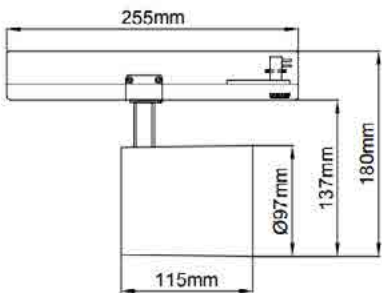

שעות עבודה: 50,000

מבנה הגוף: יציקת אלומיניום

זוויות הארה: 60° / 40° / 30° / 20°

לדים: LUMINUS LED

צבע הגוף: שחור/לבן

תקנים:

מאושר ע"י מכון התקנים הישראלי

CB TEST