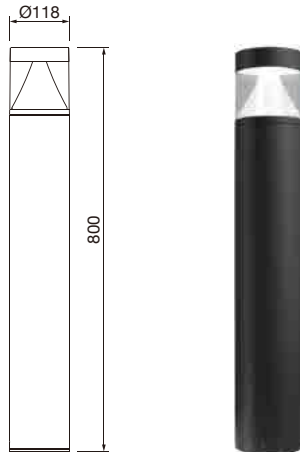

ZIV BOLLARD

עמודון יציקת אלומיניום מעוצב בעל נצילות אורית של 90 לומן ל-וואט תוצרת אירופה, להארת גינות וצמחייה. מיועד להתקנה בשטחים ציבוריים.

הספק: 15W

נצילות אורית: 1350LM 90LM/W

מקור האור: LED SMD CRI>85

גוון אור: 3000K/4000K

דרייבר: EAGLERISE

מתח עבודה: 220V

דרגת אטימות: IP65

הלם מכני: IK08

שעות עבודה: 50,000

מבנה הגוף: יציקת אלומיניום כיסוי פוליקרבונט

זוויות הארה: לקו רקיע קטנה מ-82° בהתאמה לדרישות בנייה ירוקה

לדים: CREE

צבע הגוף: אפור/שחור

תקנים:

< מאושר ע"י מכון התקנים הישראלי

< תקן פוטוביולוגי IEC 62471

< EMC EN61547, EN55015, EN610003-2, EN610003-3

< התאמת הדרייבר לת"י 61347 חלק 2.13

< התאמה לתקן IEC 62031