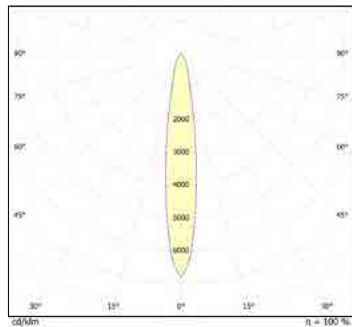

עקומה פוטומטרית:

HURRICANE

גוף תאורה הצפה יצוק אלומיניום בעל נצילות אורית של 150 לומן ל-וואט, מיועד להתקנה בשטחים ציבוריים, מבנים חיצוניים, מגרשי ספורט.

נצילות אורית: 150LM/W

מקור האור: LUXEON 3030 CRI>80

גוון אור: 3000K/4000K

דרייבר: MW

מתח עבודה: 220V

דרגת אטימות: IP66

הלם מכני: IK10

שעות עבודה: 60,000

מבנה הגוף: יציקת אלומיניום וכיסוי זכוכית מחוסמת

זוויות הארה: 90° / 60° / 45° / 30° / 15°

לדים: LUMINUS LED

צבע הגוף: שחור

Power	LM	H-mm	L-mm	W-mm
250W/300W	35,000/40,500	343	430	138
500W/600W	70,000/81,000	683	526	216
750W/900W	105,000/121,500	920	526	216
1,000W/1,200W	140,000/162,000	1157	526	216

תקנים:

CB TEST <

IEC 62471 < תקן פוטוביולוגי

EN61547, EN55015, EN610003-2, EN610003-3 EMC <

התאמת הדרייבר לת"י 61347 חלק 2.13 <

התאמה לתקן IEC 62031 <