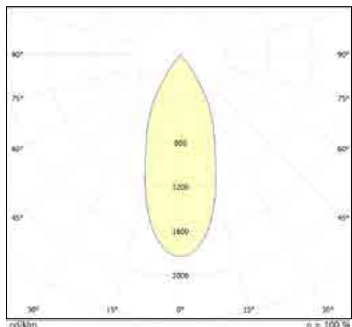

עקומה פוטומטרית:

HURRICANE

גוף תאורה הצפה יצוק אלומיניום בעל נצילות אורית של 150 לומן ל-וואט, מיועד להתקנה בשטחים ציבוריים, מבנים חיצוניים, מגרשי ספורט.

נצילות אורית: 150LM/W

מקור האור: LUXEON 3030 CRI>80

גוון אור: 3000K/4000K

דרייבר: MW

מתח עבודה: 220V

דרגת אטימות: IP66

הלם מכני: IK10

שעות עבודה: 60,000

מבנה הגוף: יציקת אלומיניום וכיסוי זכוכית מחוסמת

זוויות הארה: 90° / 60° / 45° / 30° / 15°

לדים: LUMINUS LED

צבע הגוף: שחור

Power	LM	H-mm	L-mm	W-mm
250W/300W	35,000/40,500	343	430	138
500W/600W	70,000/81,000	683	526	216
750W/900W	105,000/121,500	920	526	216
1,000W/1,200W	140,000/162,000	1157	526	216

תקנים:

CB TEST <

IEC 62471 < תקן פוטוביולוגי

EN61547, EN55015, EN610003-2, EN610003-3 EMC <

התאמת הדרייבר לת"י 61347 חלק 2.13 <

התאמה לתקן IEC 62031 <