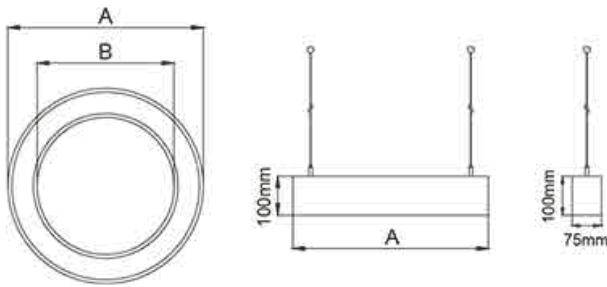

- נצילות אורית: 110LM/W
- מקור האור: LED SMD CRI>80
- גוון אור: 3000K/4000K/6000K
- דרייבר: PHILIPS
- מתח עבודה: 220V
- דרגת אטימות: IP40
- שעות עבודה: 50,000

Power	LM	A-mm	B-mm	H-mm
12W	1,300	450	350	100
23W	2,650	600	450	100
37W	4,320	750	600	100
58W	6,875	1000	850	100
69W	8,400	1200	1050	100
106W	12,828	1500	1350	100

- מבנה הגוף: יציקת אלומיניום ניסוי פרספקס חלבי
- זווית הארה: 108°
- לדים: LUMINUS LED
- צבע הגוף: לבן/שחור
- חוזק מכני: IK02