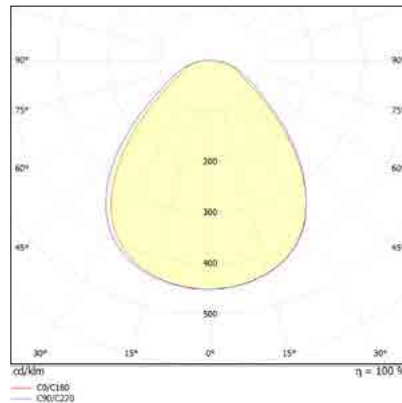

עקומה פוטומטרית: