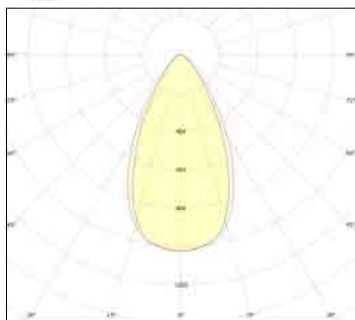

עקומה פוטומטרית:

Power	LM
400W	60,000
800W	120,000
1200W	180,000

STAD

גוף תאורה הצפה תוצרת אירופה, יצוק אלומיניום מעוצב בעל נצילות אורית של 150 לומן ל-וואט, להארת מבנים גבוהים בין 14-18 מטר. מיועד להתקנה בשטחים ציבוריים, מבנים, מגרשי ספורט ותאורת הצפה.

נצילות אורית: 150LM/W

מקור האור: LED SMD CRI>80

גוון אור: 3000K/4000K/6000K

דרייבר: MW

מתח עבודה: 220V

דרגת אטימות: IP66

הלם מכני: IK08

מבנה הגוף: יציקת אלומיניום

זוויות הארה: 15°/36°/55°/75°

לדים: PHILIPS

צבע הגוף: שחור

תקנים:

CB TEST <

< תקן פוטוביולוגי IEC 62471

< EMC EN61547, EN55015, EN610003-2, EN610003-3

< התאמת הדרייבר לת"י 61347 חלק 2.13

< התאמה לתקן IEC 62031