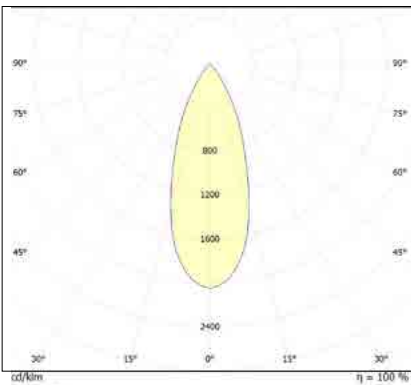

עקומה פוטומטרית:

KOALA MIDI

גוף תאורה צמוד קיר תוצרת אירופה, מוגן מים UP & DOWN, יצוק אלומיניום, זכוכית מחוסמת. מיועד להתקנה בשטחים ציבוריים. ניתן להזמין כ-DOWN בלבד.

הספק: 2X28W 1X28W

נצילות אורית: 1X3840LM/2X3840LM

מקור האור: LED COB CRI>85

גוון אור: 2700K/3000K/4000K

דרייבר: אינטגרלי

מתח עבודה: 220V

דרגת אטימות: IP65

הלם מכני: IK07

שעות עבודה: 50,000

מבנה הגוף: יציקת אלומיניום עמידה בפני קורוזיה כיסוי זכוכית מחוסמת

זוויות הארה: 20°/30°/40°/60°

לדים: PHILIPS

צבע הגוף: שחור/אפור

תקנים:

CB TEST <

< תקן פוטוביולוגי IEC 62471

< EMC EN61547, EN55015, EN610003-2, EN610003-3

< התאמת הדרייבר לת"י 61347 חלק 2.13

< התאמה לתקן IEC 62031