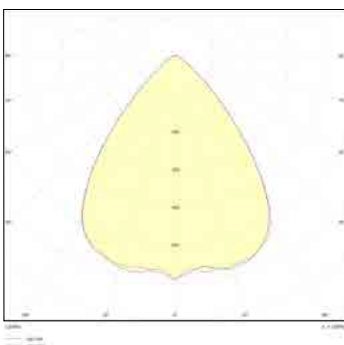

שעות עבודה: 50,000

מבנה הגוף: יציקת אלומיניום עמידה בפני קורוזיה כיסוי זכוכית מחוסמת

לדים: PHILIPS

צבע הגוף: אפור

זוויות הארה: asymmetry

עקומה פוטומטרית:

תקנים:

CB TEST <