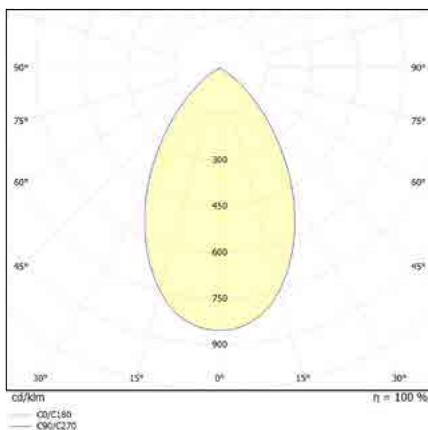

Power	LM	Ø-mm	H-mm	CUT-mm
11W	2,286	135	75	120
19W	3,340	180	90	165
22W	4,425	204	102	190
32W	5,690	230	95	210

עקומה פוטומטרית:

- נצילות אורית: 120LM/W
- מקור האור: LED PCB CRI>85
- גוון אור: 3000K/4000K/6000K
- דרייבר: OSRAM
- מתח עבודה: 220V
- דרגת אטימות: IP20
- שעות עבודה: 50,000
- מבנה הגוף: יציקת אלומיניום
- אופטיקה: רפלקטור אלומיניום
- זווית הארה: 70°
- לדים: CREE
- צבע הגוף: לבן
- חוזק מכני: IK03