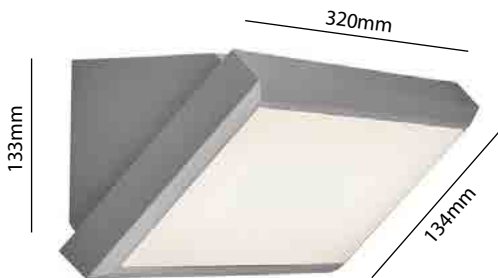

DANIEL

גוף תאורה צמוד קיר מוגן מים, עם נצילות אורית גבוהה של 100 לומן לווואט. מיועד להארת מבנים חיצוניים.

הספק: 24W/37W/60W

נצילות אורית: 2400LM/3700LM/6000LM 100LM/W

מקור האור: LED SMD CRI>80

גוון אור: 3CCT

דרייבר: דרייבר אינטגרלי

מתח עבודה: 220V

דרגת אטימות: IP65

הלם מכני: IK07

שעות עבודה: 50,000

מבנה הגוף: פוליקרבונט

זווית הארה: 110°

צבע הגוף: אפור/שחור

תקנים:

< מאושר ע"י מכון התקנים הישראלי

< תקן פוטוביולוגי IEC 62471

< EN61547, EN55015, EN610003-2, EN610003-3 EMC

< התאמת הדרייבר לת"י 61347 חלק 2.13

< התאמה לתקן IEC 62031