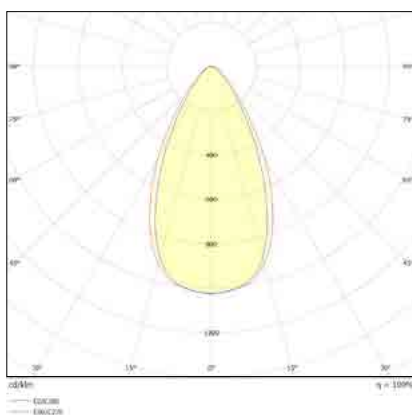

FLORA COB

עקומה פוטומטרית:

גוף תאורה שקוע רצפה מתכוונן, תוצרת אירופה, מסגרת נירוסטה 316 אל-חלד. נצילות אורית של 120 לומן ל-וואט, קיימות זוויות הארה שונות. מיועד להתקנה בשטחים ציבוריים, גינות ובתים פרטיים