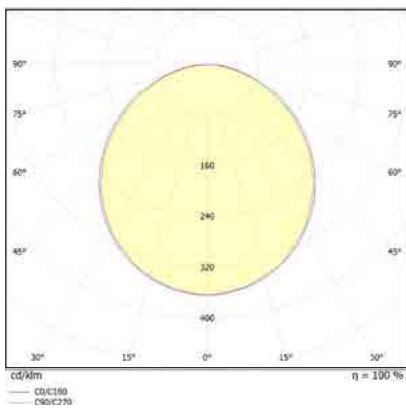

מידות:

עקומה פוטומטרית:

הספק: 40W

נצילות אורית: 4000LM 100LM/W

מקור האור: LED SMD CRI>85

גוון האור: 3000K/4000K/6000K

דרייבר: LIFUD

מתח עבודה: 220V