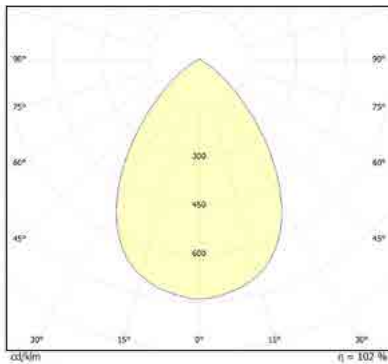

עקומה פוטומטרית: