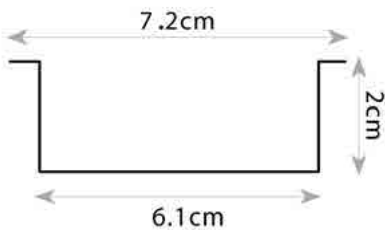

SKINY ORPAZ PROFILE 6.1-8.1

גוף תאורה פרופיל לד שקוע בעל כיסוי פרספקס חלבי. עם נצילות אורית של 137 לומן לואט, להתקנה בכל סוגי התקרות. מיועד להארת משרדים, חדרי ישיבות, כיתות לימוד, מסדרונות ומעברים. ניתן להזמין דרייבר DALI

הספק: 60W/M

נצילות אורית: 100LM/W

מקור האור: LED PCB 2835 OSRAM

גוון אור: 3000K/4000K/6000K

דרייבר: TCI

מתח עבודה: 220V

דרגת אטימות: IP20

שעות עבודה: 50,000

מבנה הגוף: יציקת אלומיניום כיסוי פרספקס חלבי

זווית הארה: 120°

צבע הגוף: לבן/שחור / RAL

חוזק מכני: IK03

עקומה פוטומטרית:

תקנים:

< מאושר ע"י מכון התקנים הישראלי

< תקן פוטוביולוגי IEC 62471 RGo

< EN61547, EN55015, EN610003-2, EN610003-3 EMC

< התאמת הדרייבר לת"י 61347 חלק 2.13

< מבחן LM80 IESTM21-11