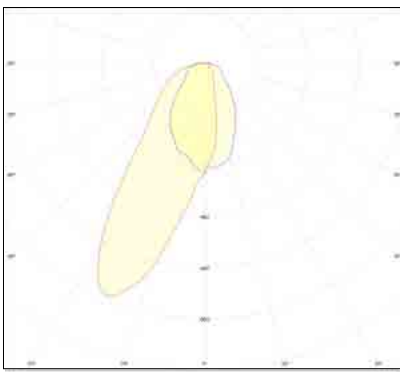

דרגת אטימות: IP65

הלם מכני: IK07

שעות עבודה: 35,000

מבנה הגוף: בסיס וכיסוי PC, עמיד בקרינת UV

זוויות הארה: אסימטרי / 75°

צבע הגוף: אפור

עקומה פוטומטרית:

תקנים: