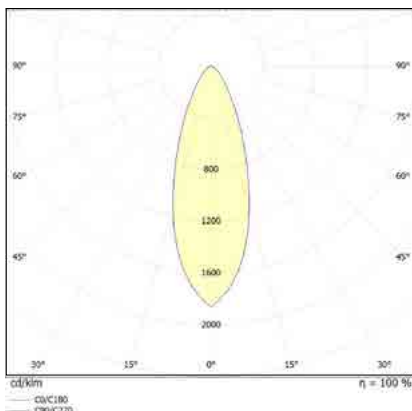

עקומה פוטומטרית:

- הספק: 2X12W
- נצילות אורית: 2X1600LM 133LM/W
- מקור האור: LED SMD CRI>85
- גוון אור: 2700K/3000K/4000K
- דרייבר: אינטגרלי
- מתח עבודה: 220V
- דגת אטימות: IP66
- הלם מכני: IK07
- שעות עבודה: 50,000
- מבנה הגוף: יציקת אלומיניום כיסוי זכוכית מחוסמת
- זוויות הארה: 20°/ 30°/ 50°
- לדים: PHILIPS
- צבע הגוף: שחור

תקנים:

- CB TEST <
- < תקן פוטוביולוגי IEC 62471
- < EMC EN61547, EN55015, EN610003-2, EN610003-3
- < התאמת הדרייבר לת"י 61347 חלק 2.13
- < התאמה לתקן IEC 62031