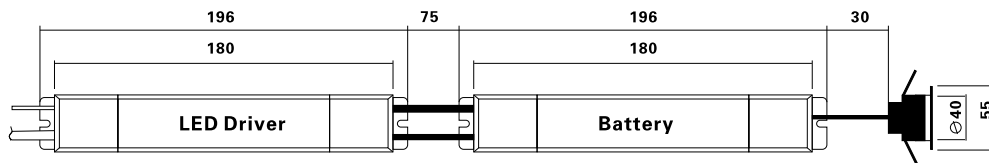

הספק: 3W

נצילות אורית: 280LM

מקור האור: LED SMD

גוון אור: 6000K

דרייבר: אינטגרלי

מתח עבודה: 220V

סוללה: Ni-Cd, 3.6V 2000mAH

זמן חירום: 180 דקות

דרגת אטימות: IP20

מבנה הגוף: מסגרת פוליקרבונט

לדים: CREE XT-E

צבע הגוף: לבן

בדיקה: לחצן TEST

נורה ידוקה LED

פריקה עצמית

תקנים:

< מאושר ע"י מכון התקנים הישראלי