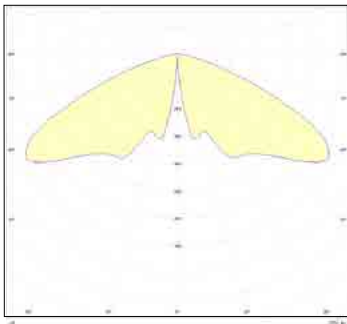

SAVION

עמוד תאורה יציקת אלומיניום מעוצב, בעל נצילות אורית של 105 לומן ל-וואט. מיועד להתקנה בשטחים ציבוריים.

עקומה פוטומטרית: