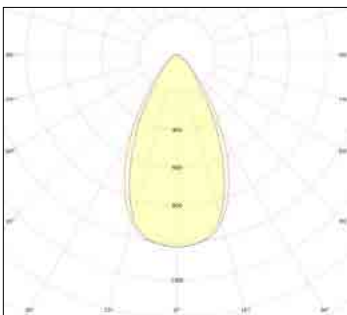

עקומה פוטומטרית:

GEO-A

עמוד תאורה משולב עם גוף תאורה כפול תוצרת אירופה, יציקת אלומיניום מעוצב בעל נצילות אודית של 123 לומן ל-וואט. מיועד להתקנה בשטחים ציבוריים.

הספק: 22+22W

נצילות אודית: 2703+2703LM 123LM/W

מקור האור: LED SMD CRI>85

גוון אור: 3000K/4000K

דרייבר: אינטגרלי

מתח עבודה: 220V

דגת אטימות: IP66

הלם מכני: IK08

שעות עבודה: 50,000

מבנה הגוף: יציקת אלומיניום, כיסוי זכוכית מפזרת עמידה בפני זעזועים

צבע הגוף: אפור/שחור

זוויות הארה: 18°/25°/45°

תקנים:

CB TEST <

תקן פוטוביולוגי IEC 62471 <

EMC EN61547, EN55015, EN610003-2, EN610003-3 <

< התאמת הדרייבר לת"י 61347 חלק 2.13

< התאמה לתקן IEC 62031