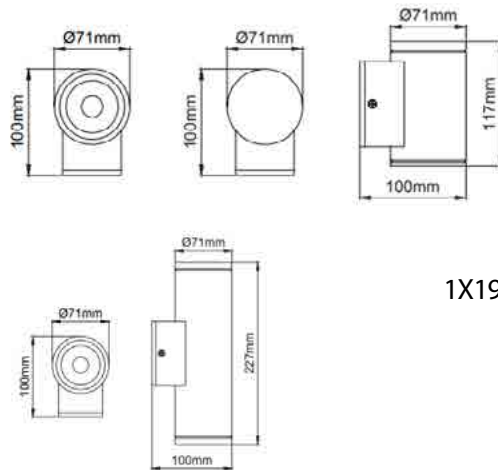

KOALA MINI

גוף תאורה צמוד קיר מוגן מים, זכוכית מחוסמת תוצרת אירופה, מיועד להתקנה בשטחים ציבוריים. ניתן להזמין כ- DOWN בלבד.

עקומה פוטומטרית:

- הספק: 2X14W 1X14W
- נצילות אורית: 1X1918LM/2X1981137LM/W
- מקור האור: LED COB CRI>85
- גוון אור: 2700K/3000K/4000K
- דרייבר: אינטגרלי
- מתח עבודה: 220V
- דרגת אטימות: IP65
- הלם מכני: IK08
- שעות עבודה: 50,000
- מבנה הגוף: יציקת אלומיניום עמידה בפני קורוזיה, כיסוי זכוכית מחוסמת
- זוויות הארה: 20°/36°/50°
- צבע הגוף: שחור/אפור

תקנים:

- CB TEST <
- תקן פוטוביולוגי IEC 62471 <
- EN61547, EN55015, EN610003-2, EN610003-3 EMC <
- התאמת הדרייבר לת"י 61347 חלק 2.13 <
- התאמה לתקן IEC 62031 <