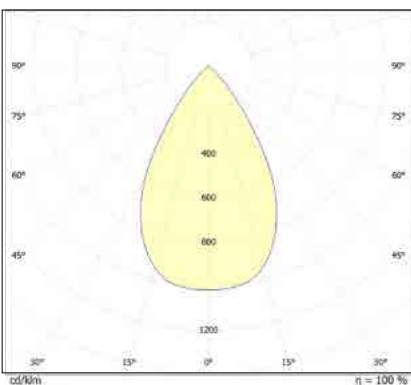

עקומה פוטומטרית:

KOALA MIDI

גוף תאורה צמוד קיר תוצרת אירופה, מוגן מים UP & DOWN, יצוק אלומיניום, זכוכית מחוסמת. מיועד להתקנה בשטחים ציבוריים. ניתן להזמין כ-DOWN בלבד.

הספק: 2X28W 1X28W

נצילות אורית: 1X3840LM/2X3840LM

מקור האור: LED COB CRI>85

גוון אור: 2700K/3000K/4000K

דרייבר: אינטגרלי

מתח עבודה: 220V

דרגת אטימות: IP65

הלם מכני: IK07

שעות עבודה: 50,000

מבנה הגוף: יציקת אלומיניום עמידה בפני קורוזיה כיסוי זכוכית מחוסמת

זוויות הארה: 20°/30°/40°/60°

לדים: PHILIPS

צבע הגוף: שחור/אפור

תקנים:

CB TEST <

< תקן פוטוביולוגי IEC 62471

< EMC EN61547, EN55015, EN610003-2, EN610003-3

< התאמת הדרייבר לת"י 61347 חלק 2.13

< התאמה לתקן IEC 62031