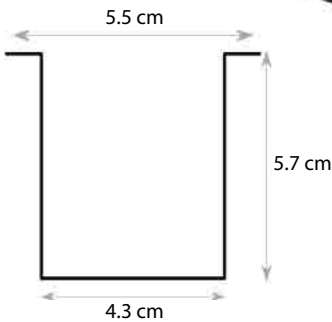

ORPAZ PROFILE 4.3

גוף תאורה פרופיל לד שקוע, צמוד או תלוי בעל כיסוי פרספקס חלבי. עם נצילות אורית של 137 לומן לוואט, להתקנה בכל סוגי התקרות. מיועד להארת משרדים, חדרי ישיבות, כיתות לימוד, מסדרונות ומעברים.

ניתן להזמין דרייבר DALI

נצילות אורית: 4100LM 100LM/W

מקור האור: LED PCB 2835 OSRAM

גוון אור: 3000K/4000K/6000K

דרייבר: TCI

מתח עבודה: 220V

דרגת אטימות: IP20

שעות עבודה: 50,000

מבנה הגוף: יציקת אלומיניום כיסוי פרספקס חלבי

זווית הארה: 120°

צבע הגוף: לבן/שחור / RAL

חוזק מכני: IK03

תקנים:

< מאושר ע"י מכון התקנים הישראלי

< תקן פוטוביולוגי IEC 62471 RGo

< EN61547, EN55015, EN610003-2, EN610003-3 EMC

< התאמת הדרייבר לת"י 61347 חלק 2.13

< מבחן LM80 IESTM21-11