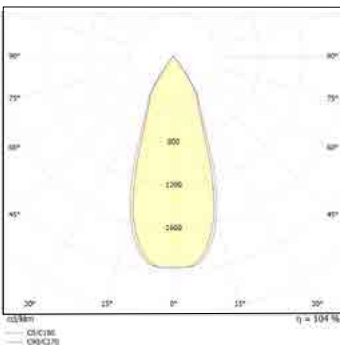

עקומה פוטומטרית: