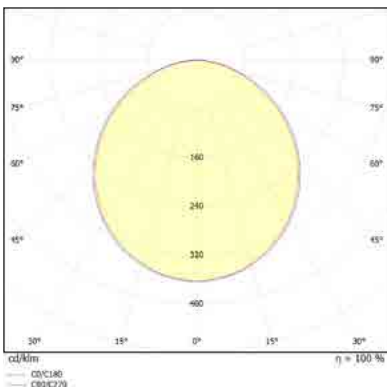

< התאמת הדרייבר לת"י 61347 חלק 2.13

< מבחן LM70>60,000Hrs IESTM21-11

עקומה פוטומטרית:

ORPAZ ROUND PROFILE

גוף תאורה פרופיל לד מעוגל, בעל כיסוי פרספקס חלבי. עם נצילות אורית של 137 לומן לוואט, להתקנה בכל סוגי התקרות. מיועד להארת משרדים, חדרי ישיבות, מסדרונות ומעברים. ניתן להזמין דרייבר DALI