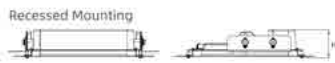

עקומה פוטומטרית:

PRIMO

גוף תאורה הצפה יצוק אלומיניום מעוצב בעל נצילות אורית של 165 לומן-ל-וואט, בעל הסמכת Atex האפשרת שימוש בטוח במנורות באזורים דליקים ונפיצים. מיועד להתקנה בשטחים ציבוריים, מבנים ומנורות.

נצילות אורית: 165LM/W

מקור האור: SMD2835 CRI>80

גוון אור: 3000K/4000K

דרייבר: INVENTRONICS

מתח עבודה: 220V

דרגת אטימות: IP65

הלם מכני: IK10

שעות עבודה: L70 100,000

מבנה הגוף: יציקת אלומיניום כיסוי זכוכית מחוסמת

זוויות הארה: Asymmetrical / 120° / 90° / 60° / 25°

לדים: LUMINUS LED

צבע הגוף: לבן

Version	L1 xW1 xH1
Surface Mounting	354 x330 x92mm
Recessed Mounting	430 x400 x79mm
Bracket Mounting	361 x330 x160mm

Power	lm
80W	13,200
100W	16,000
120W	19,200
150W	23,250

תקנים:

< מאושר ע"י מכון התקנים הישראלי

< CB TEST

< תקן פוטוביולוגי IEC 62471

< EMC EN61547, EN55015, EN610003-2, EN610003-3

< התאמת הדרייבר לת"י 61347 חלק 2.13

< התאמה לתקן IEC 62031