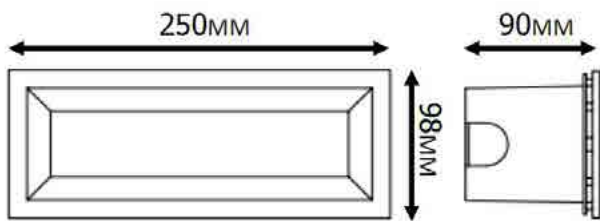

SHUVAL RECESSED

גוף תאורה שקוע חומה כולל קופסת ביטון.
מיועד להארת שבילים. מגיע בשני גופים שונים -
האחד סימטרי והשני א-סימטרי.

עקומה פוטומטרית:

הספק: 13W

נצילות אורית: 1209LM 93LM/W

מקור האור: LED SMD CRI>80

גוון אור: 3000K

דרייבר: דרייבר אינטגרלי

מתח עבודה: 220V

דרגת אטימות: IP65

הלם מכני: IK07

שעות עבודה: 50,000

מבנה הגוף: פוליקרבונט מסגרת יציקת אלומיניום

צבע הגוף: אפור

תקנים:

CB TEST <

תקן פוטוביולוגי IEC 62471 <

EMC EN61547, EN55015, EN610003-2, EN610003-3 <

< התאמת הדרייבר לת"י 61347 חלק 2.13

< התאמה לתקן IEC 62031