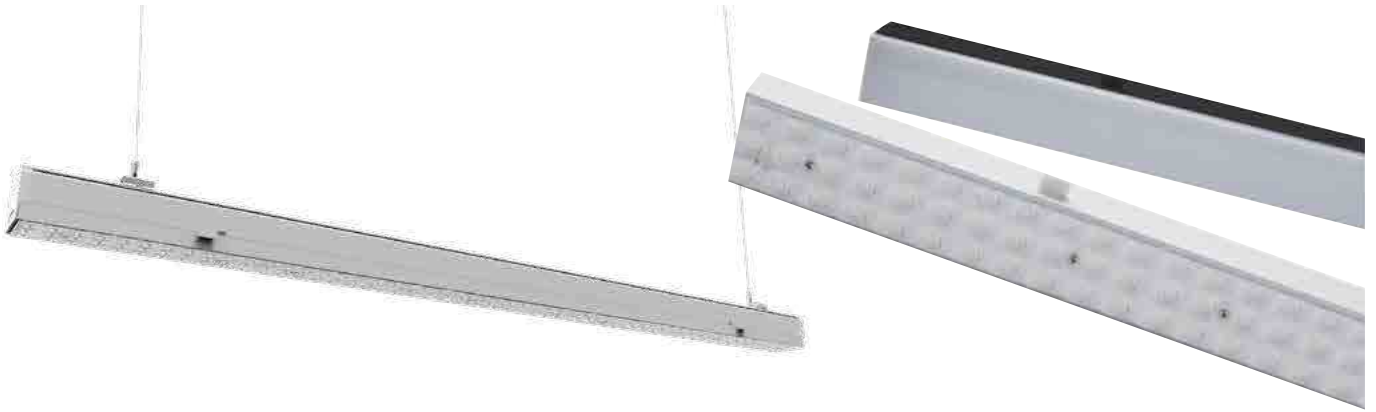

רשתות מזון וקמעונאות

LAVI

מערכת תאורה לינארית, ממוצרי הדגל של החברה. המערכת מיועדת להתקנה בשרשור רציף ללא צורך בחיווט נפרד, כל יחידה מגיעה באורך של כ- 1.5 מטר ומותאמת להתקנה רציפה של עשרות מטרים. המערכת מיועדת בעיקר לסופרמרקטים, חנויות ומרכזי ממכר גדולים אחרים, וכן מיועדת למחסנים, וחללים גדולים אחרים הנדרשים לכמות אור רבה. למוצר זה התקנה נוחה במיוחד והוא מאפשר חיבור חשמל אחד לשורה של עד 80 מטר. גופים אלו מותקנים היום בין היתר ברשתות המכירה הגדולות ביותר בישראל. ניתן לשלב במערכת זו פסי צבירה, תאורת חידום, ומוצרים אחרים, הכל על פי צרכי ודרישות הלקוח.