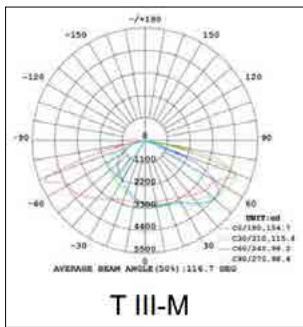

ROEY

גוף תאורה פנס רחוב יצוק אלומיניום בעל נצילות אורית של 130 לומן-ל-וואט מיועד להתקנה בשטחים ציבוריים, חניונים פתוחים, כבישים וגינות.

- נצילות אורית: 130LM/W
- מקור האור: SMD2835 CRI>80
- גוון אור: 3000K/4000K
- דרייבר: PHILIPS
- מתח עבודה: 220V
- דרגת אטימות: IP66
- הלם מכני: IK09
- שעות עבודה: 50,000
- מבנה הגוף: יציקת אלומיניום
- כיסוי זכוכית מחוסמת
- זוויות הארה: 113X97°/T1/T2-M/T3-M/T4-M/T5/T2-BLS/120°
- לדים: LUMINUS LED
- צבע הגוף: אפור

Power	LM	L-mm	W-mm	H-mm
30W	3,900	398	148	63
50W	6,500	468	167	63
100W	13,000	508	237	76
150W	19,500	559	286	73

תקנים:

- CB TEST <
- IEC 62471 תקן פוטוביולוגי
- EN61547, EN55015, EN610003-2, EN610003-3 EMC <
- התאמת הדרייבר לת"י 61347 חלק 2.13 <
- התאמה לתקן IEC 62031 <