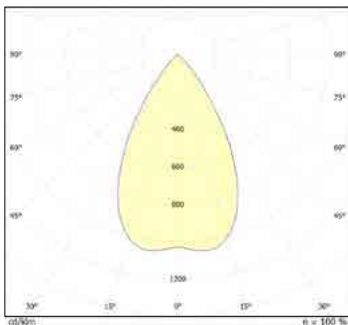

עקומה פוטומטרית:

MAYA

גוף תאורה מחמיאה לפס צבירה תלת פאזי, יצוק אלומיניום בעל עיצוב מודרני, להתקנה חיצונית. מיועד להארת בשר, דגים, גבינות וכל סוגי המזון.

הספק: 40W

נצילות אורית: 3400LM 85LM/W

מקור האור: LED COB CRI>95

גוון אור: 1700K - בשר 6500K - גבינות ודגים

דרייבר: OSRAM

מתח עבודה: 220V

דרגת אטימות: IP20

שעות עבודה: 50,000

מבנה הגוף: יציקת אלומיניום כיסוי זכוכית מחוסמת

זווית הארה: 25° / 36°

לדים: Bridgelux

צבע הגוף: לבן

חוזק מכני: IK04

תקנים:

CB TEST <

< תקן פוטוביולוגי ו IEC 62471 RGo

< EMC EN61547, EN55015, EN610003-2, EN610003-3

< התאמת הדרייבר לת"י 61347 חלק 2.13

< מבחן LM80

< התאמה לתקן IEC 62031