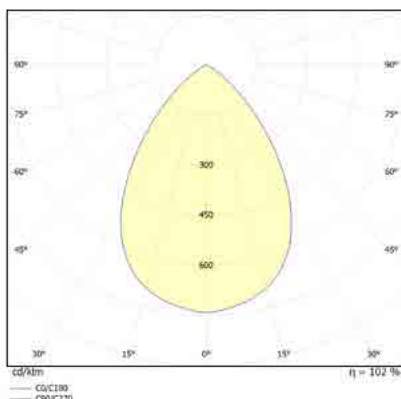

KARISH

גוף תאורה לד תעשייתי תלוי, יציקת אלומיניום. עם נצילות אורית גבוהה של 100 לומן לווט, להתקנה בכל סוגי התקרות. מיועד להארת מחסנים, אולמות יצור, מרלוגים.

עקומה פוטומטרית: