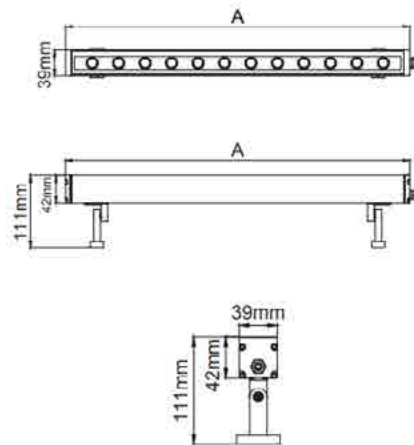

עקומה פוטומטרית:

- הספק: 12W/24W
- נצילות אורית: 1483LM/2966LM 124LM/W
- מקור האור: LED SMD CRI>85
- גוון אור: 2700K/3000/4000K
- דרייבר: אינטגרלי
- מתח עבודה: 220V
- דרגת אטימות: IP66
- הלם מכני: IK07
- שעות עבודה: 50,000
- מבנה הגוף: יציקת אלומיניום
- זוויות הארה: 30°/45°/60°
- לדים: PHILIPS
- צבע הגוף: שחור

תקנים:

- CB TEST <
- IEC 62471 תקן פוטוביולוגי <
- EN61547, EN55015, EN610003-2, EN610003-3 EMC <
- התאמת הדרייבר לת"י 61347 חלק 2.13 <
- התאמה לתקן IEC 62031 <