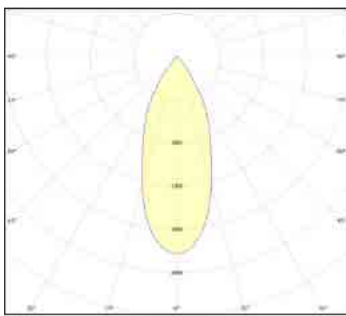

עקומה פוטומטרית:

MULTI KAMI MAXI ST

גוף תאורה פנס רחוב תוצרת אירופה, יצוק אלומיניום מעוצב בעל נצילות אורית של 121 לומן ל-וואט מיועד להתקנה בשטחים ציבוריים וגינות.

- הספק: 4X 42W
- נצילות אורית: 4X75106 121LM/W
- מקור האור: LED COB CRI>85
- גוון אור: 3000K/4000K
- דרייבר: MW
- מתח עבודה: 220V
- דרגת אטימות: IP66
- הלם מכני: IK08
- שעות עבודה: 50,000
- מבנה הגוף: יציקת אלומיניום עמידה בפני קורוזיה, כיסוי זכוכית מחוסמת
- לדים: PHILIPS
- צבע הגוף: אפור/שחור/לבן
- זוויות הארה: 12°/20°/30°/40°/60°

תקנים:

- CB TEST <
- תקן פוטוביולוגי IEC 62471 <
- EN61547, EN55015, EN610003-2, EN610003-3 EMC <
- התאמת הדרייבר לת"י 61347 חלק 2.13 <
- התאמה לתקן IEC 62031 <