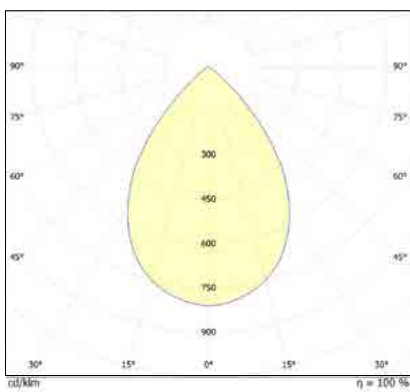

עקומה פוטומטרית:

- הספק: 12W/24W
- נצילות אורית: 1483LM/2966LM 124LM/W
- מקור האור: LED SMD CRI>85
- גוון אור: 2700K/3000/4000K
- דרייבר: אינטגרלי
- מתח עבודה: 220V
- דרגת אטימות: IP66
- הלם מכני: IK07
- שעות עבודה: 50,000
- מבנה הגוף: יציקת אלומיניום
- זוויות הארה: 30°/45°/60°
- לדים: PHILIPS
- צבע הגוף: שחור

תקנים:

- CB TEST <
- IEC 62471 תקן פוטוביולוגי <
- EN61547, EN55015, EN610003-2, EN610003-3 EMC <
- התאמת הדרייבר לת"י 61347 חלק 2.13 <
- התאמה לתקן IEC 62031 <