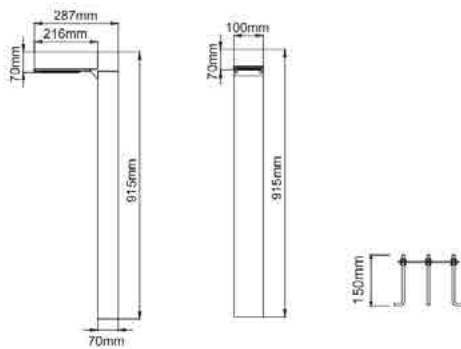

CARDAN

גוף תאורה עמודון דקורטיבי יציקת אלומיניום מעוצב, בעל נצילות אורית של 133 לומן ל-וואט. מיועד להתקנה בשטחים ציבוריים, גינות, צמחייה ושבילים.

הספק: 20W/2X20W

נצילות אורית: 2660LM/2X2660LM 133LMW

מקור האור: CRI>85 LED SMD

גוון אור: 3000K/4000K

דרייבר: MEANWELL

מתח עבודה: 220V

דרגת אטימות: IP66

הלם מכני: IK08

שעות עבודה: 50,000

מבנה הגוף: יציקת אלומיניום עמידה בפני קורוזיה כיסוי זכוכית מחוסמת

לדים: PHILIPS

צבע הגוף: אפור

זוויות הארה: asymmetry

עקומה פוטומטרית:

תקנים:

CB TEST <

< תקן פוטוביולוגי IEC 62471

< EMC EN61547, EN55015, EN610003-2, EN610003-3

< התאמת הדרייבר לת"י 61347 חלק 2.13 L80 B10

< התאמה לתקן IEC 62031

< התאמה לתקן 60529