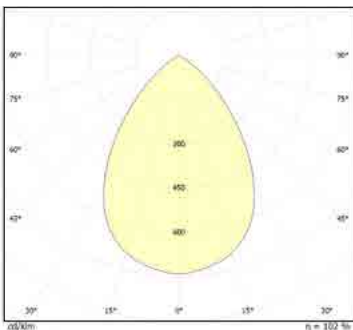

Power	LM
10W	1,142
20W	2,696
30W	4,109
42W	5,106

KAMI MICRO

גוף תאורה הצפה תוצרת אירופה, יצוק אלומיניום מעוצב בעל נצילות אורית של 126 לומן ל-וואט, מערכת אופטית בעלת עדשות, קיימות זוויות הארה שונות. מיועד להתקנה בשטחים ציבוריים, מבנים, עצים וצמחייה. ניתן לקבל כולל דוקרן.

- נצילות אורית: 126LM/W
- מקור האור: LED COB CRI>85
- גוון אור: 3000K/4000K
- דרייבר: אינטגרלי
- מתח עבודה: 220V
- דרגת אטימות: IP65
- הלם מכני: IK07
- שעות עבודה: 50,000
- מבנה הגוף: יציקת אלומיניום כיסוי זכוכית מחוסמת
- זוויות הארה: 20°/30°/40°/60°
- לדים: PHILIPS
- צבע הגוף: שחור

תקנים:

- CB TEST <
- תקן פוטוביולוגי IEC 62471 <
- EMC IEC 61000-3-2, EN61547, EN55015, EN610003-3 <
- התאמת הדרייבר לת"י 61347 חלק 2.13 <
- התאמה לתקן IEC 62031 <