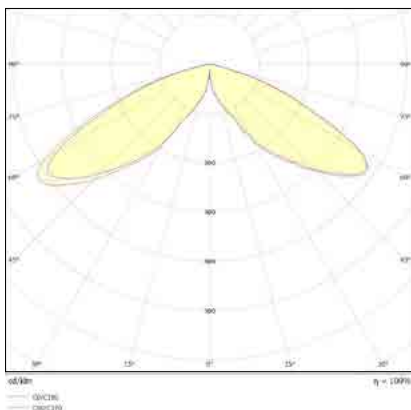

תקנים:

- CB TEST <
- תקן פוטוביולוגי IEC 62471 <
- EMC EN61547, EN55015, EN610003-2, EN610003-3 <
- התאמת הדרייבר לת"י 61347 חלק 2.13 <
- התאמה לתקן IEC 62031 <