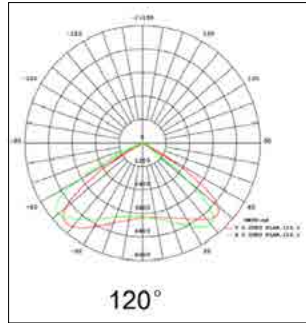

ROEY

גוף תאורה פנס רחוב יצוק אלומיניום בעל נצילות אורית של 130 לומן-ל-וואט מיועד להתקנה בשטחים ציבוריים, חניונים פתוחים, כבישים וגינות.

- נצילות אורית: 130LM/W
- מקור האור: SMD2835 CRI>80
- גוון אור: 3000K/4000K
- דרייבר: PHILIPS
- מתח עבודה: 220V
- דרגת אטימות: IP66
- הלם מכני: IK09
- שעות עבודה: 50,000
- מבנה הגוף: יציקת אלומיניום
- כיסוי זכוכית מחוסמת
- זוויות הארה: 113X97°/T1/T2-M/T3-M/T4-M/T5/T2-BLS/120°
- לדים: LUMINUS LED
- צבע הגוף: אפור

Power	LM	L-mm	W-mm	H-mm
30W	3,900	398	148	63
50W	6,500	468	167	63
100W	13,000	508	237	76
150W	19,500	559	286	73

תקנים:

- CB TEST <
- IEC 62471 תקן פוטוביולוגי
- EN61547, EN55015, EN610003-2, EN610003-3 EMC <
- התאמת הדרייבר לת"י 61347 חלק 2.13 <
- התאמה לתקן IEC 62031 <