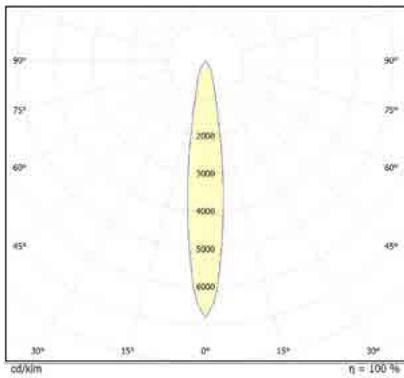

עקומה פוטומטרית:

Power	LM	Ø-mm	H-mm	CUT-mm
7W	710	85	115	80
14W	1,280	97	133	90
28W	3,550	125	110	110
35W	4,650	170	168	155

TRIMO

גוף תאורה דארקלייט שקוע בתקרה, תוצרת אירופה, בעל רפלקטור אלומיניום. להתקנה בתקרת גבס. מיועד להארת משרדים, חדרי ישיבות, כיתות לימוד, קופת חולים, בית חולים, מסדרונות ומעברים.

- נצילות אורית: 100/130LM/W
- מקור האור: LED COB CRI>85
- גוון אור: 3000K/4000K/6000K
- דרייבר: PHILIPS
- מתח עבודה: 220V
- דרגת אטימות: IP20
- שעות עבודה: 50,000
- מבנה הגוף: יציקת אלומיניום
- אופטיקה: רפלקטור אלומיניום
- זווית הארה: 60°/40°/30°/20°/12°
- צבע הגוף: לבן
- חוזק מכני: IK03

תקנים:

- < מאושר ע"י מכון התקנים הישראלי
- < תקן פוטוביולוגי RGo IEC 62471
- < EN61547, EN55015, EN610003-2, EN610003-3 EMC
- < התאמת הדרייבר לת"י 61347 חלק 2.13
- < מבחן LM80
- < התאמה לתקן IEC 62031