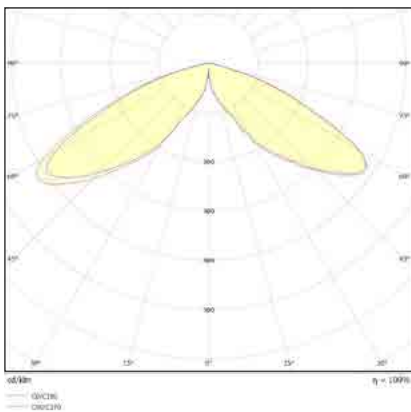

עקומה פוטומטרית: