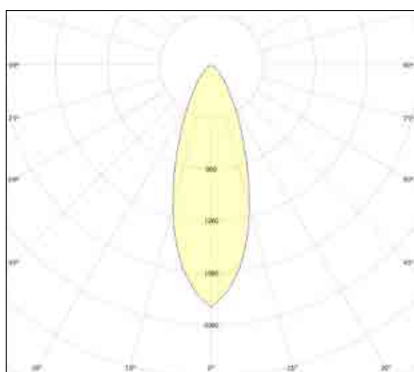

WALK - A

עקומה פוטומטרית:

גוף תאורה שקוע רצפה תוצרת אירופה, מסגרת נירוסטה 316 אל-חלד. נצילות אורית של 135 לומן ל-וואט, קיימות זוויות הארה שונות. מיועד להתקנה בשטחים ציבוריים, גינות ובתים פרטיים.

הספק: 6W/3W
נצילות אורית: 405LM/810LM 135LM/W

מקור האור: LED COB CRI>85

גוון אור: 3000K/4000K

דרייבר: MW

מתח עבודה: 220V

דרגת אטימות: IP67

הלם מכני: IK10

שעות עבודה: 50,000

מבנה הגוף: מסגרת נירוסטה 316 אל-חלד

זכוכית מחוסמת מפזרת. עמידה בפני זעזועים.

לדים: PHILIPS

צבע הגוף: נירוסטה

זוויות הארה: 15°/30°/45°

תקנים:

CB TEST <

< תקן פוטוביולוגי IEC 62471

< EN61547, EN55015, EN610003-2, EN610003-3 EMC

< התאמת הדרייבר לת"י 61347 חלק 2.13

< התאמה לתקן IEC 62031