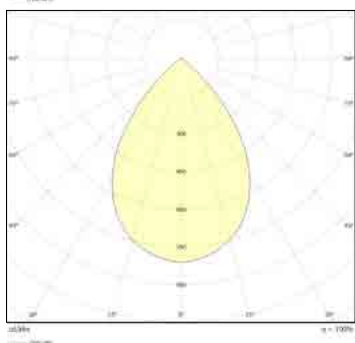

עקומה פוטומטרית:

Power	LM
400W	60,000
800W	120,000
1200W	180,000

STAD

גוף תאורה הצפה תוצרת אירופה, יצוק אלומיניום מעוצב בעל נצילות אורית של 150 לומן ל-וואט, להארת מבנים גבוהים בין 14-18 מטר. מיועד להתקנה בשטחים ציבוריים, מבנים, מגרשי ספורט ותאורת הצפה.