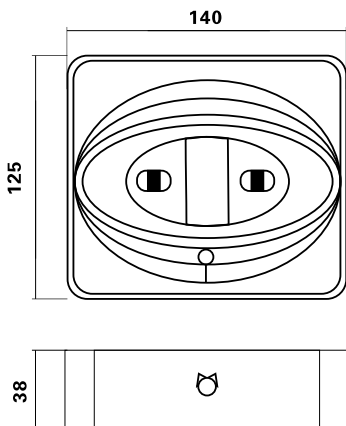

מבנה הגוף: מסגרת פוליקרבונט

צבע הגוף: לבן

נתונים טכניים: לחצן TEST

נורה ירוקה LED

תקנים:

< מאושר ע"י מכון התקנים הישראלי

GALI

גוף תאורה חיצוני/שקוע חד תכליתי חירום.