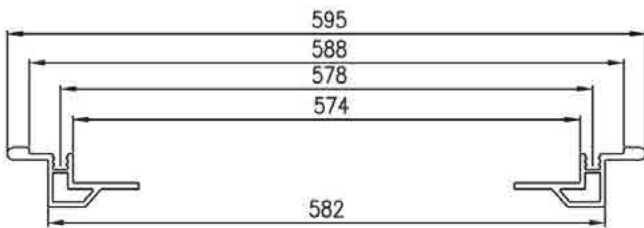

מידות:

עקומה פוטומטרית:

הספק: 40W

נצילות אורית: 4000LM 100LM/W

מקור האור: LED SMD CRI>85

גוון האור: 3000K/4000K/6000K

דרייבר: LIFUD

מתח עבודה: 220V