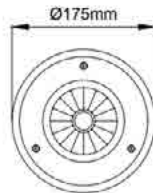

SKYLIGHT

גוף תאורה שקוע בתקרה, מוגן מים, בעל כיסוי זכוכית עם נצילות אורית גבוהה של 143 לומן לוואט, להתקנה בכל סוגי התקרות. מיועד לאזורים רטובים.

הספק: 28W

נצילות אורית: 4004LM 143LM/W

מקור האור: CRI85 LED SMD

גוון אור: 3000K/4000K

דרייבר: MEANWELL

מתח עבודה: 220V

דרגת אטימות: IP66

חוזק מכני: IK08

שעות עבודה: 50,000

מבנה הגוף: יציקת אלומיניום עמידה בפני קורוזיה כיסוי זכוכית מחוסמת

לדים: PHILIPS

צבע הגוף: אפור

זוויות הארה: 20°/30°/40°/60°

תקנים:

CB TEST <

< תקן פוטוביולוגי IEC 62471

< EN61547, EN55015, EN610003-2, EN610003-3 EMC

< התאמת הדרייבר לת"י 61347 חלק 2.13 L80 B10

< התאמה לתקן IEC 62031

< התאמה לתקן 60529