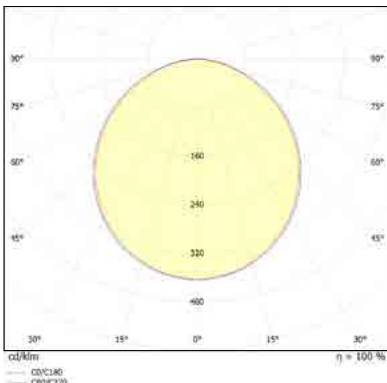

עקומה פוטומטרית:

ORPAZ PROFILE 4.3

גוף תאורה פרופיל לד שקוע, צמוד או תלוי בעל כיסוי פרספקס חלבי. עם נצילות אורית של 137 לומן לוואט, להתקנה בכל סוגי התקרות. מיועד להארת משרדים, חדרי ישיבות, כיתות לימוד, מסדרונות ומעברים.

ניתן להזמין דרייבר DALI

נצילות אורית: 4100LM 100LM/W

מקור האור: LED PCB 2835 OSRAM

גוון אור: 3000K/4000K/6000K

דרייבר: TCI

מתח עבודה: 220V

דרגת אטימות: IP20

שעות עבודה: 50,000

מבנה הגוף: יציקת אלומיניום כיסוי פרספקס חלבי

זווית הארה: 120°

צבע הגוף: לבן/שחור / RAL

חוזק מכני: IK03

תקנים:

< מאושר ע"י מכון התקנים הישראלי

< תקן פוטוביולוגי IEC 62471 RGo

< EN61547, EN55015, EN610003-2, EN610003-3 EMC

< התאמת הדרייבר לת"י 61347 חלק 2.13

< מבחן LM80 IESTM21-11