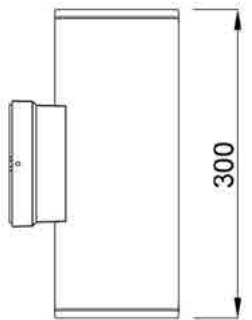

עקומה פוטומטרית:

DAN UP & DOWN

גוף תאורה צמוד קיר מוגן מים UP&DOWN, יצוק אלומיניום, זכוכית מחוסמת. מיועד להתקנה בשטחים ציבוריים.

הספק: 2X15W

נצילות אורית: 3300LM 110LM/W

מקור האור: LED COB CRI>80

גוון אור: 3000K

דרייבר: אינטגרלי

מתח עבודה: 220V

דרגת אטימות: IP65

הלם מכני: IK08

שעות עבודה: 50,000

מבנה הגוף: יציקת אלומיניום כיסוי זכוכית

זוויות הארה: 15°/ 24°/36°/60°

צבע הגוף: שחור

תקנים:

< מאושר ע"י מכון התקנים הישראלי

< CB TEST

< תקן פוטוביולוגי IEC 62471

< EMC EN61547, EN55015, EN610003-2, EN610003-3

< התאמת הדרייבר לת"י 61347 חלק 2.13

< התאמה לתקן IEC 62031