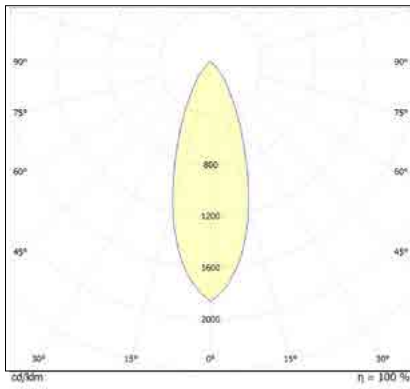

עקומה פוטומטרית:

- הספק: 12W/24W
- נצילות אורית: 1483LM/2966LM 124LM/W
- מקור האור: LED SMD CRI>85
- גוון אור: 2700K/3000/4000K
- דרייבר: אינטגרלי
- מתח עבודה: 220V
- דרגת אטימות: IP66
- הלם מכני: IK07
- שעות עבודה: 50,000
- מבנה הגוף: יציקת אלומיניום
- זוויות הארה: 30°/45°/60°
- לדים: PHILIPS
- צבע הגוף: שחור

תקנים:

- CB TEST <
- IEC 62471 תקן פוטוביולוגי <
- EN61547, EN55015, EN610003-2, EN610003-3 EMC <
- התאמת הדרייבר לת"י 61347 חלק 2.13 <
- התאמה לתקן IEC 62031 <