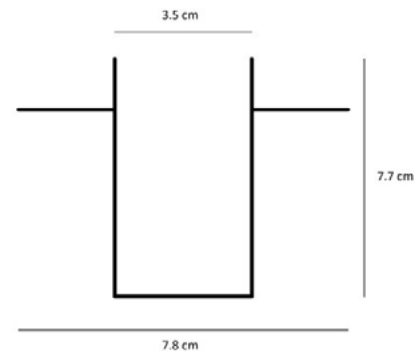

Mark	Power	LM
A	7W	560
B	14W	1,120
C	20W	1,600
D	60W	4,800
E	7W	560