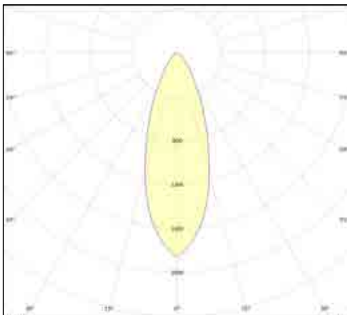

עקומה פוטומטרית:

GEO-A

עמוד תאורה משולב עם גוף תאורה כפול תוצרת אירופה, יציקת אלומיניום מעוצב בעל נצילות אודית של 123 לומן ל-וואט. מיועד להתקנה בשטחים ציבוריים.

הספק: 22+22W

נצילות אודית: 2703+2703LM 123LM/W

מקור האור: LED SMD CRI>85

גוון אור: 3000K/4000K

דרייבר: אינטגרלי

מתח עבודה: 220V

דגת אטימות: IP66

הלם מכני: IK08

שעות עבודה: 50,000

מבנה הגוף: יציקת אלומיניום, כיסוי זכוכית מפזרת עמידה בפני זעזועים

צבע הגוף: אפור/שחור

זוויות הארה: 18°/25°/45°

תקנים:

CB TEST <

תקן פוטוביולוגי IEC 62471 <

EMC EN61547, EN55015, EN610003-2, EN610003-3 <

< התאמת הדרייבר לת"י 61347 חלק 2.13

< התאמה לתקן IEC 62031