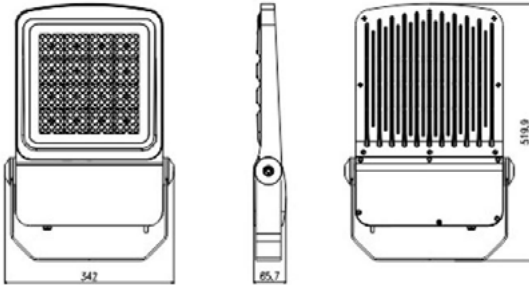

AMITAI

גוף תאורה הצפה יצוק אלומיניום מעוצב בעל נצילות אורית של 130 לומן ל-וואט, להארת מבנים גבוהים. מיועד להתקנה בשטחים ציבוריים, מבנים, עצים וצמחייה.