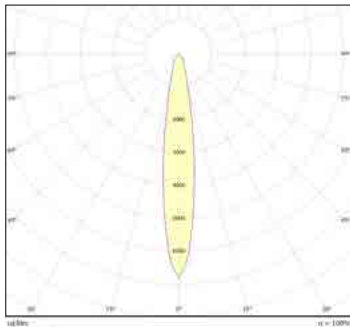

- הספק: 9W/13W/22W
- נצילות אורית: 1152LM/1672LM/2825LM 128LM/W
- מקור האור: LED COB CRI>85
- גוון אור: 3000K/4000K
- דרייבר: MW
- מתח עבודה: 220V
- דרגת אטימות: IP67
- הלם מכני: IK10
- שעות עבודה: 50,000
- מבנה הגוף: מסגרת נירוסטה 316 אל-חלד זכוכית מחוסמת מפזרת. עמידה בפני זעזועים.
- לדים: PHILIPS
- צבע הגוף: נירוסטה
- זוויות הארה: 15°/30°/45°

תקנים:

- CB TEST <
- < תקן פוטוביולוגי IEC 62471
- < EN61547, EN55015, EN610003-2, EN610003-3 EMC
- < התאמת הדרייבר לת"י 61347 חלק 2.13
- < התאמה לתקן IEC 62031