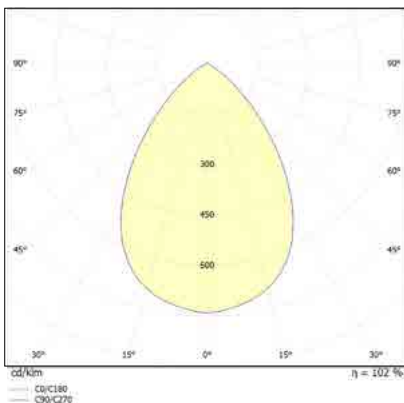

עקומה פוטומטרית:

הספק: 100W, 200W, 300W

מקור האור: LED SMD CRI>70

גוון אור: 4000K

דרייבר: PHILIPS

מתח עבודה: 220V

דרגת אטימות: IP65

הלם מכני: IK07

שעות עבודה: 50,000

מבנה הגוף: יציקת אלומיניום כיסוי זכוכית מחוסמת

זוויות הארה: 60°/ 90°/ 120°

לדים: LUMILEDS

צבע הגוף: אפור

Power	LM	L-mm	W-mm	H-mm
100W	13,000	380	276	62
200W	26,000	380	276	62
300W	39,000	449	338	65.7

תקנים:

< מאושר ע"י מכון התקנים הישראלי

< CB TEST

< תקן פוטוביולוגי IEC 62471

< EN61547, EN55015, EN610003-2, EN610003-3 EMC

< התאמת הדרייבר לת"י 61347 חלק 2.13

< התאמה לתקן IEC 62031