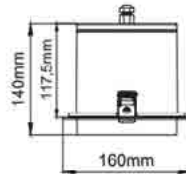

עקומה פוטומטרית:

TERRA

גוף תאורה שקוע בתקרה, מוגן מים, בעל כיסוי זכוכית עם נצילות אורית גבוהה של 143 לומן לואט, להתקנה בכל סוגי התקרות. מיועד לאזורים רטובים.

הספק: 15W 35W 28W
נצילות אורית: 2145LM 4004LM/5005LM 143LM/W

מקור האור: CRI85 LED SMD

גוון אור: 3000K/4000K

דרייבר: MEANWELL

מתח עבודה: 220V

דרגת אטימות: IP66

חוזק מכני: IK08

שעות עבודה: 50,000

מבנה הגוף: יציקת אלומיניום עמידה בפני קורוזיה כיסוי זכוכית מחוסמת

לדים: PHILIPS

צבע הגוף: אפור

זוויות הארה: 20°/30°/40°/60°

תקנים:

CB TEST <

< תקן פוטוביולוגי IEC 62471

< EMC EN61547, EN55015, EN610003-2, EN610003-3

< התאמת הדרייבר לת"י 61347 חלק 2.13 L80 B10

< התאמה לתקן IEC 62031

< התאמה לתקן 60529