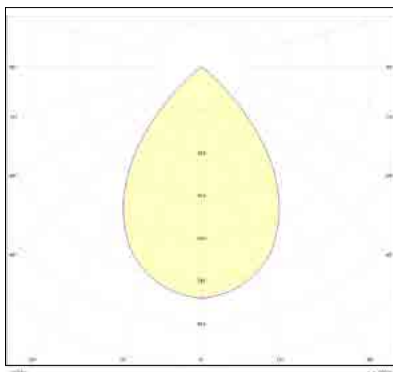

מידות:

עקומה פוטומטרית:

lgth (mm)	Power	L-mm
600	15W	1,725
1000	26W	2,990
1200	30W	3,450
1500	40W	4,600

נצילות אורית: 115LM/W

מקור האור: SMD2835 288PCS CRI>80

גוון אור: 3CCT

דרייבר: LIFUD

מתח עבודה: 220V