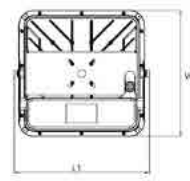

עקומה פוטומטרית:

PRIMO

גוף תאורה הצפה יצוק אלומיניום מעוצב בעל נצילות אורית של 165 לומן-ל-וואט, בעל הסמכת Atex האפשרת שימוש בטוח במנורות באזורים דליקים ונפיצים. מיועד להתקנה בשטחים ציבוריים, מבנים ומנורות.

נצילות אורית: 165LM/W

מקור האור: SMD2835 CRI>80

גוון אור: 3000K/4000K

דרייבר: INVENTRONICS

מתח עבודה: 220V

דרגת אטימות: IP65

הלם מכני: IK10

שעות עבודה: L70 100,000

מבנה הגוף: יציקת אלומיניום כיסוי זכוכית מחוסמת

זוויות הארה: Asymmetrical / 120° / 90° / 60° / 25°

לדים: LUMINUS LED

צבע הגוף: לבן

Version	L1 xW1 xH1
Surface Mounting	354 x330 x92mm
Recessed Mounting	430 x400 x79mm
Bracket Mounting	361 x330 x160mm

Power	lm
80W	13,200
100W	16,000
120W	19,200
150W	23,250

תקנים:

< מאושר ע"י מכון התקנים הישראלי

< CB TEST

< תקן פוטוביולוגי IEC 62471

< EMC EN61547, EN55015, EN610003-2, EN610003-3

< התאמת הדרייבר לת"י 61347 חלק 2.13

< התאמה לתקן IEC 62031