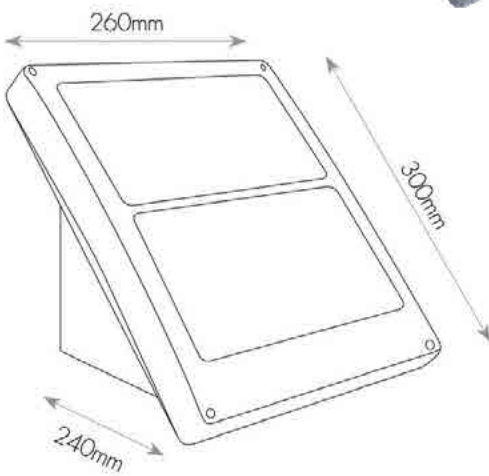

OMER

גוף תאורה צמוד קיר מוגן מים, עם נצילות אורית גבוהה של 100 לומן לואט. מיועד להארת מבנים חיצוניים.

הספק: 30W

נצילות אורית: 3000LM 100LM/W

מקור האור: LED SMD CRI>80

גוון אור: CCT

דרייבר: אינטגרלי

מתח עבודה: 220V

דרגת אטימות: IP65

הלם מכני: IK07

שעות עבודה: 50.000

מבנה הגוף: בסיס פוליקרבונט כיסוי זכוכית

זוויות הארה: 110°

צבע הגוף: אפור

תקנים:

< מאושר ע"י מכון התקנים הישראלי

< תקן פוטוביולוגי IEC 62471

< EMC EN61547, EN55015, EN610003-2, EN610003-3

< התאמת הדרייבר לת"י 61347 חלק 2.13

< התאמה לתקן IEC 62031