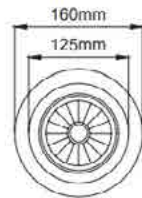

עקומה פוטומטרית:

TERRA

גוף תאורה שקוע בתקרה, מוגן מים, בעל כיסוי זכוכית עם נצילות אורית גבוהה של 143 לומן לואט, להתקנה בכל סוגי התקרות. מיועד לאזורים רטובים.

הספק: 15W 35W 28W
נצילות אורית: 2145LM 4004LM/5005LM 143LM/W

מקור האור: CRI85 LED SMD

גוון אור: 3000K/4000K

דרייבר: MEANWELL

מתח עבודה: 220V

דרגת אטימות: IP66

חוזק מכני: IK08

שעות עבודה: 50,000

מבנה הגוף: יציקת אלומיניום עמידה בפני קורוזיה כיסוי זכוכית מחוסמת

לדים: PHILIPS

צבע הגוף: אפור

זוויות הארה: 20°/30°/40°/60°

תקנים:

CB TEST <

< תקן פוטוביולוגי IEC 62471

< EMC EN61547, EN55015, EN610003-2, EN610003-3

< התאמת הדרייבר לת"י 61347 חלק 2.13 L80 B10

< התאמה לתקן IEC 62031

< התאמה לתקן 60529