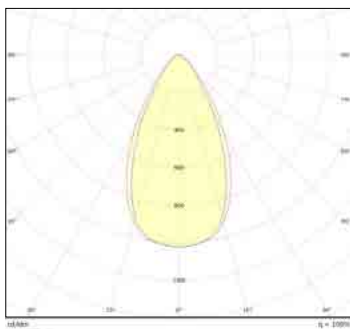

- הספק: 9W/13W/22W
- נצילות אורית: 1152LM/1672LM/2825LM 128LM/W
- מקור האור: LED COB CRI>85
- גוון אור: 3000K/4000K
- דרייבר: MW
- מתח עבודה: 220V
- דרגת אטימות: IP67
- הלם מכני: IK10
- שעות עבודה: 50,000
- מבנה הגוף: מסגרת נירוסטה 316 אל-חלד זכוכית מחוסמת מפזרת. עמידה בפני זעזועים.
- לדים: PHILIPS
- צבע הגוף: נירוסטה
- זוויות הארה: 15°/30°/45°

תקנים:

- CB TEST <
- < תקן פוטוביולוגי IEC 62471
- < EN61547, EN55015, EN610003-2, EN610003-3 EMC
- < התאמת הדרייבר לת"י 61347 חלק 2.13
- < התאמה לתקן IEC 62031