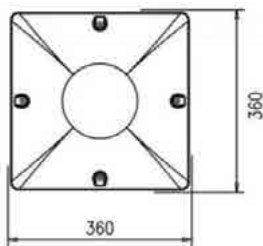

DEKEL SQUARE

גוף תאורה ראש עמוד מרובע דקורטיבי מעוצב, מיועד להתקנה בשטחים ציבוריים וגינות.

הספק: 60W

נצילות אורית: 5100LM 85LM/W

מקור האור: CRI>85 LED SMD

גוון אור: 3000K

דרייבר: אינטגרלי

מתח עבודה: 220V

דרגת אטימות: IP65

הלם מכני: IK08

שעות עבודה: 50,000

מבנה הגוף: יציקת אלומיניום

זוויות הארה: Asymmetric

לדים: EDISON LED

צבע הגוף: אפור

תקנים:

< מאושר ע"י מכון התקנים הישראלי

< תקן פוטוביולוגי IEC 62471 RGo

< EMC EN61547, EN55015, EN610003-2, EN610003-3

< התאמת הדרייבר לת"י 61347 חלק 2.13

< התאמה לתקן IEC 62031

< התאמה לתקן 60529