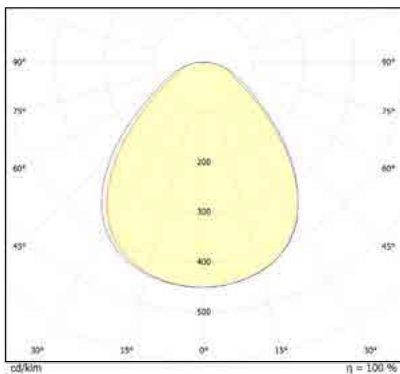

Power	LM	Ø-mm	H-mm
100W	16,000	345	195
150W	24,000	345	195
200W	32,000	390	205
240W	38,400	390	205

תקנים:

- < מאושר ע"י מכון התקנים הישראלי
- < תקן פוטוביולוגי IEC 62471
- < EN61547, EN55015, EN610003-2, EN610003-3 EMC
- < התאמת הדרייבר לת"י 61347 חלק 2.13
- < התאמה לתקן IEC 62031