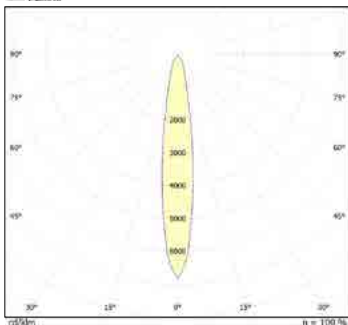

עקומה פוטומטרית:

MAYA

גוף תאורה מחמיאה לפס צבירה תלת פאזי, יצוק אלומיניום בעל עיצוב מודרני, להתקנה חיצונית. מיועד להארת בשר, דגים, גבינות וכל סוגי המזון.

הספק: 40W

נצילות אורית: 3400LM 85LM/W

מקור האור: LED COB CRI>95

גוון אור: 1700K - בשר 6500K - גבינות ודגים

דרייבר: OSRAM

מתח עבודה: 220V

דרגת אטימות: IP20

שעות עבודה: 50,000

מבנה הגוף: יציקת אלומיניום כיסוי זכוכית מחוסמת

זווית הארה: 25° / 36°

לדים: Bridgelux

צבע הגוף: לבן

חוזק מכני: IK04

תקנים:

CB TEST <

< תקן פוטוביולוגי ו IEC 62471 RGo

< EMC EN61547, EN55015, EN610003-2, EN610003-3

< התאמת הדרייבר לת"י 61347 חלק 2.13

< מבחן LM80

< התאמה לתקן IEC 62031