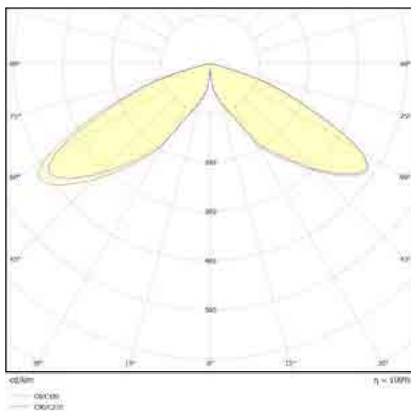

עקומה פוטומטרית:

KEOPS

גוף תאורה פנס רחוב יצוק אלומיניום מעוצב בעל נצילות אורית של 130 לומן ל-וואט מיועד להתקנה בשטחים ציבוריים, וגינות.

הספק: 40W

נצילות אורית: 4978LM 130LM/W

מקור האור: LED SMD CRI>85

גוון אור: 3000K/4000K

דרייבר: MW

מתח עבודה: 220V

דרגת אטימות: IP66

הלם מכני: IK09

שעות עבודה: 50,000

מבנה הגוף: יציקת אלומיניום עמידה בפני קורוזיה כיסוי זכוכית מחוסמת

זוויות הארה: Asymmetric

לדים: PHILIPS

צבע הגוף: אפור

תקנים:

CB TEST <

< תקן פוטוביולוגי IEC 62471

< EMC EN61547, EN55015, EN610003-2, EN610003-3

< התאמת הדרייבר לת"י 61347 חלק 2.13

< התאמה לתקן IEC 62031