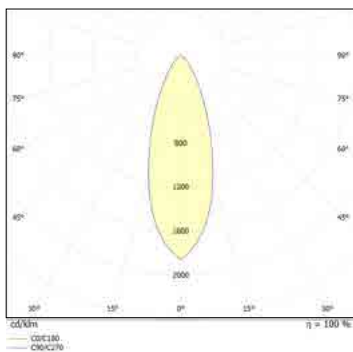

Power	LM
10W	1,142
20W	2,696
30W	4,109
42W	5,106

KAMI MICRO

גוף תאורה הצפה תוצרת אירופה, יצוק אלומיניום מעוצב בעל נצילות אורית של 126 לומן ל-וואט, מערכת אופטית בעלת עדשות, קיימות זוויות הארה שונות. מיועד להתקנה בשטחים ציבוריים, מבנים, עצים וצמחייה. ניתן לקבל כולל דוקרן.

- נצילות אורית: 126LM/W
- מקור האור: LED COB CRI>85
- גוון אור: 3000K/4000K
- דרייבר: אינטגרלי
- מתח עבודה: 220V
- דרגת אטימות: IP65
- הלם מכני: IK07
- שעות עבודה: 50,000
- מבנה הגוף: יציקת אלומיניום כיסוי זכוכית מחוסמת
- זוויות הארה: 20°/30°/40°/60°
- לדים: PHILIPS
- צבע הגוף: שחור

תקנים:

- CB TEST <
- תקן פוטוביולוגי IEC 62471 <
- EMC IEC 61000-3-2, EN61547, EN55015, EN610003-3 <
- התאמת הדרייבר לת"י 61347 חלק 2.13 <
- התאמה לתקן IEC 62031 <