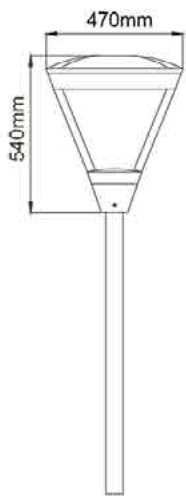

KEOPS

גוף תאורה פנס רחוב יצוק אלומיניום מעוצב בעל נצילות אורית של 130 לומן ל-וואט מיועד להתקנה בשטחים ציבוריים, וגינות.

הספק: 40W

נצילות אורית: 4978LM 130LM/W

מקור האור: LED SMD CRI>85

גוון אור: 3000K/4000K

דרייבר: MW

מתח עבודה: 220V

דרגת אטימות: IP66

הלם מכני: IK09

שעות עבודה: 50,000

מבנה הגוף: יציקת אלומיניום עמידה בפני קורוזיה כיסוי זכוכית מחוסמת

זוויות הארה: Asymmetric

לדים: PHILIPS

צבע הגוף: אפור

תקנים:

CB TEST <

< תקן פוטוביולוגי IEC 62471

< EMC EN61547, EN55015, EN610003-2, EN610003-3

< התאמת הדרייבר לת"י 61347 חלק 2.13

< התאמה לתקן IEC 62031