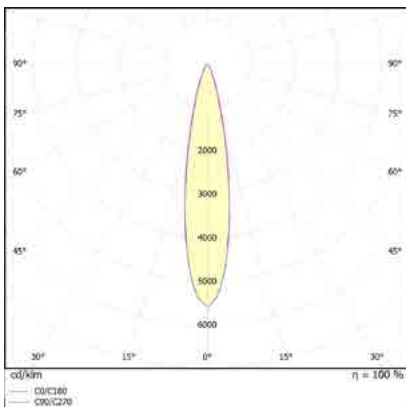

עקומה פוטומטרית:

- נצילות אורית: 150LM/W
- מקור האור: LED SMD CRI>85
- גוון אור: 4000K/6000K
- דרייבר: MW
- מתח עבודה: 220V
- דרגת אטימות: IP65
- הלם מכני: IK07
- שעות עבודה: 50,000
- מבנה הגוף: יציקת אלומיניום
- זוויות הארה: 15°/ 36°/ 55°/ 75°
- לדים: LUMILEDS
- צבע הגוף: שחור

Power	LM	L-mm	W-mm
240W	36,000	360	310
360W	54,000	470	360
480W	72,000	630	360
720W	108,000	730	470

תקנים:

- CB TEST <
- IEC 62471 תקן פוטוביולוגי
- EN61547, EN55015, EN610003-2, EN610003-3 EMC <
- התאמת הדרייבר לת"י 61347 חלק 2.13 <
- התאמה לתקן IEC 62031 <