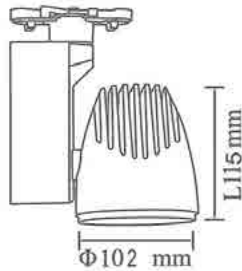

< התאמת הדרייבר לת"י 61347 חלק 2.13

< מבחן LM80

< התאמה לתקן IEC 62031

עקומה פוטומטרית:

MAYA

גוף תאורה מחמיאה לפס צבירה תלת פאזי, יצוק אלומיניום בעל עיצוב מודרני, להתקנה חיצונית. מיועד להארת בשר, דגים, גבינות וכל סוגי המזון.