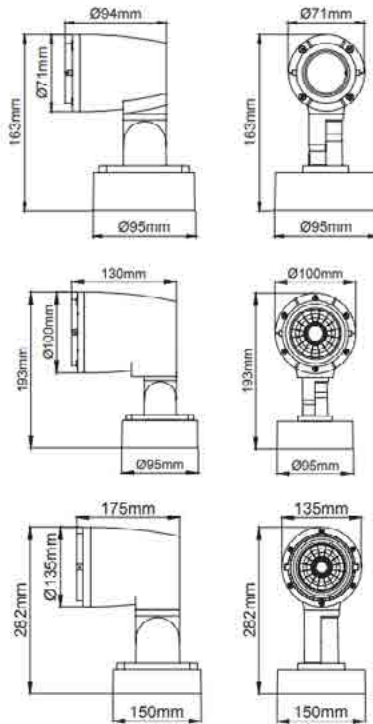

Power	LM
10W	1,142
20W	2,696
30W	4,109
42W	5,106

KAMI MICRO

גוף תאורה הצפה תוצרת אירופה, יצוק אלומיניום מעוצב בעל נצילות אורית של 126 לומן ל-וואט, מערכת אופטית בעלת עדשות, קיימות זוויות הארה שונות. מיועד להתקנה בשטחים ציבוריים, מבנים, עצים וצמחייה. ניתן לקבל כולל דוקרן.

- נצילות אורית: 126LM/W
- מקור האור: LED COB CRI>85
- גוון אור: 3000K/4000K
- דרייבר: אינטגרלי
- מתח עבודה: 220V
- דרגת אטימות: IP65
- הלם מכני: IK07
- שעות עבודה: 50,000
- מבנה הגוף: יציקת אלומיניום כיסוי זכוכית מחוסמת
- זוויות הארה: 20°/30°/40°/60°
- לדים: PHILIPS
- צבע הגוף: שחור

תקנים:

- CB TEST <
- תקן פוטוביולוגי IEC 62471 <
- EMC IEC 61000-3-2, EN61547, EN55015, EN610003-3 <
- התאמת הדרייבר לת"י 61347 חלק 2.13 <
- התאמה לתקן IEC 62031 <