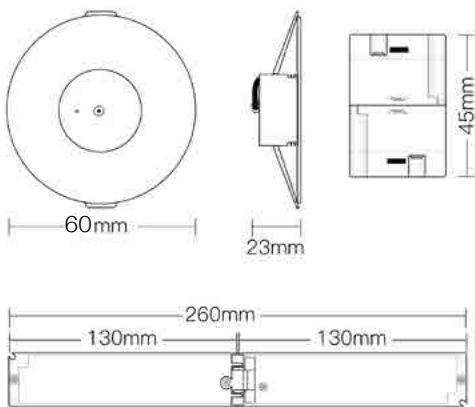

Driver

הספק: 3W

נצילות אורית: 270LM

גוון האור: 6000K

דרייבר: אינטגרלי

מתח עבודה: 220V

סוללה: 3.2V 1500mAH ליתיום

זמן חידום: 180 דקות

דרגת אטימות: IP20

מבנה הגוף: מסגרת פוליקרבונט

צבע הגוף: לבן

תקנים:

< מאושר ע"י מכון התקנים הישראלי