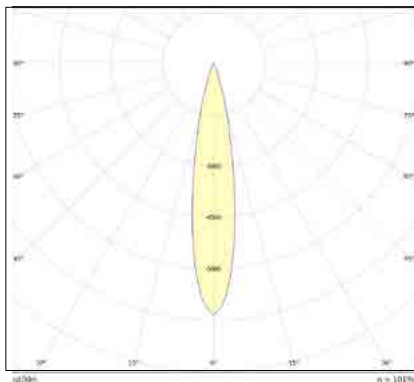

עקומה פוטומטרית: