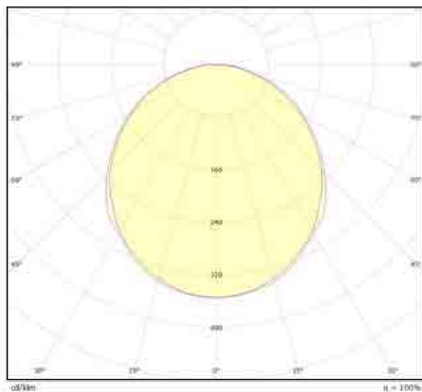

עקומה פוטומטרית:

- הספק: 20W/40W
- נצילות אורית: 2530LM/5060LM 127LM/W
- מקור האור: LED SMD CRI>85
- גוון אור: 3000K/4000K
- דרייבר: אינטגרלי
- מתח עבודה: 220V
- דרגת אטימות: IP66
- הלם מכני: IK08
- שעות עבודה: 50,000
- מבנה הגוף: יציקת אלומיניום כיסוי זכוכית מפזרת. עמידה בפני זעזועים.
- לדים: PHILIPS
- צבע הגוף: אפור/שחור
- זוויות הארה: 360°

תקנים:

- CB TEST <
- IEC 62471 תקן פוטוביולוגי
- EN61547, EN55015, EN610003-2, EN610003-3 EMC <
- התאמת הדרייבר לת"י 61347 חלק 2.13 <
- התאמה לתקן IEC 62031 <