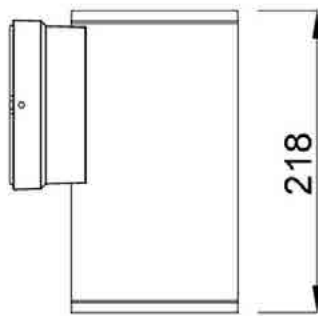

עקומה פוטומטרית:

DAN DOWN

גוף תאורה צמוד קיר מוגן מים DOWN, יצוק אלומיניום, זכוכית מחוסמת. מיועד להתקנה בשטחים ציבוריים.

הספק: 1X15W

נצילות אורית: 1650LM 110LM/W

מקור האור: LED COB CRI>80

גוון אור: 3000K

דרייבר: אינטגרלי

מתח עבודה: 220V

דגת אטימות: IP65

הלם מכני: IK08

שעות עבודה: 50,000

מבנה הגוף: יציקת אלומיניום כיסוי זכוכית

זוויות הארה: 15°/ 24°/36°/60°

צבע הגוף: שחור

תקנים:

< מאושר ע"י מכון התקנים הישראלי

< CB TEST

< תקן פוטוביולוגי IEC 62471

< EN61547, EN55015, EN610003-2, EN610003-3 EMC

< התאמת הדרייבר לת"י 61347 חלק 2.13

< התאמה לתקן IEC 62031