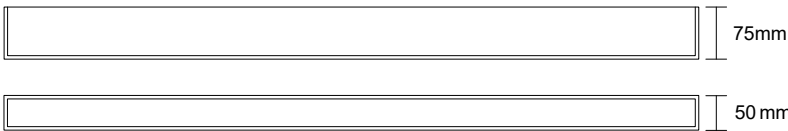

מידות:

עקומה פוטומטרית:

lgth (mm)	Power	L-mm
600	15W	1,725
1000	26W	2,990
1200	30W	3,450
1500	40W	4,600

נצילות אורית: 115LM/W

מקור האור: SMD2835 288PCS CRI>80

גוון אור: 3CCT

דרייבר: LIFUD

מתח עבודה: 220V