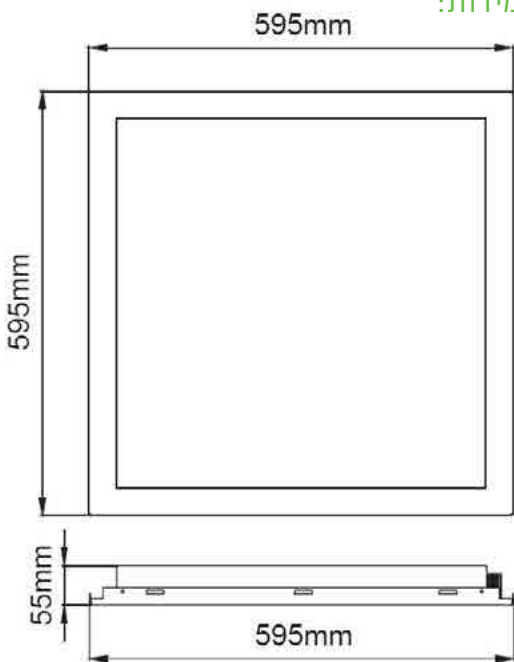

דרגת אטימות: IP20

שעות עבודה: 50,000

מבנה הגוף: מסגרת אלומיניום כיסוי חלבי

זווית הארה: 120°

צבע הגוף: לבן

חוזק מכני: IK03

תקנים:

< מאושר ע"י מכון התקנים הישראלי

מידות:

עקומה פוטומטרית:

הספק: 39W

נצילות אורית: 4716LM 121LM/W

מקור האור: LED SMD CRI>85

גוון אור: 3000K/4000K/6000K

דרייבר: PHILIPS

מתח עבודה: 220V