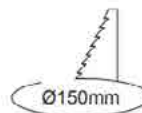

עקומה פוטומטרית:

TERRA

גוף תאורה שקוע בתקרה, מוגן מים, בעל כיסוי זכוכית עם נצילות אורית גבוהה של 143 לומן לואט, להתקנה בכל סוגי התקרות. מיועד לאזורים רטובים.

הספק: 15W 35W 28W
נצילות אורית: 2145LM 4004LM/5005LM 143LM/W

מקור האור: CRI85 LED SMD

גוון אור: 3000K/4000K

דרייבר: MEANWELL

מתח עבודה: 220V

דרגת אטימות: IP66

חוזק מכני: IK08

שעות עבודה: 50,000

מבנה הגוף: יציקת אלומיניום עמידה בפני קורוזיה כיסוי זכוכית מחוסמת

לדים: PHILIPS

צבע הגוף: אפור

זוויות הארה: 20°/30°/40°/60°

תקנים:

CB TEST <

< תקן פוטוביולוגי IEC 62471

< EMC EN61547, EN55015, EN610003-2, EN610003-3

< התאמת הדרייבר לת"י 61347 חלק 2.13 L80 B10

< התאמה לתקן IEC 62031

< התאמה לתקן 60529