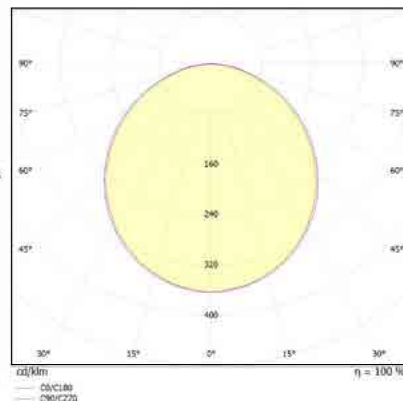

מבנה הגוף: מסגרת אלומיניום כיסוי חלבי

זווית הארה: 120°

צבע הגוף: לבן

חוזק מכני: IK04

מידות:

עקומה פוטומטרית:

תקנים:

< מאושר ע"י מכון התקנים הישראלי