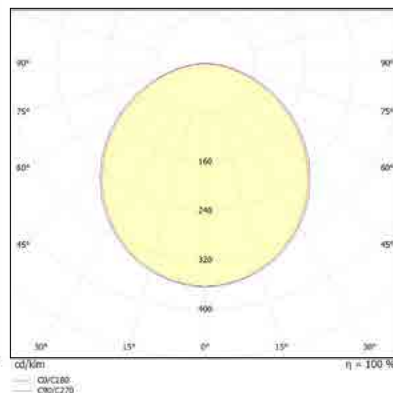

מידות:

עקומה פוטומטרית:

הספק: 39W

נצילות אורית: 4716LM 121LM/W

מקור האור: LED SMD CRI>85

גוון אור: 3000K/4000K/6000K

דרייבר: PHILIPS

מתח עבודה: 220V