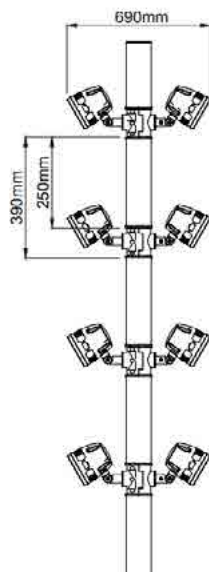

עקומה פוטומטרית:

MULTI PANDA ST

פנס רחוב יצוק אלומיניום תוצרת אירופה, מעוצב בעל נצילות אורית של 118 לומן ל-וואט מיועד להתקנה בשטחים ציבוריים וגינות.

הספק: 8X 36W

נצילות אורית: 8X4260LM 118LM/W

מקור האור: LED SMD CRI>85

גוון אור: 3000K/4000K

דרייבר: MW

מתח עבודה: 220V

דגת אטימות: IP66

הלם מכני: IK08

שעות עבודה: 50,000

מבנה הגוף: יציקת אלומיניום עמידה בפני קורוזיה, כיסוי זכוכית מחוסמת

לדים: PHILIPS

צבע הגוף: אפור/שחור/לבן

זוויות הארה: 18°/25°/45°

תקנים:

CB TEST <

< תקן פוטוביולוגי IEC 62471

< EN61547, EN55015, EN610003-2, EN610003-3 EMC

< התאמת הדרייבר לת"י 61347 חלק 2.13

< התאמה לתקן IEC 62031