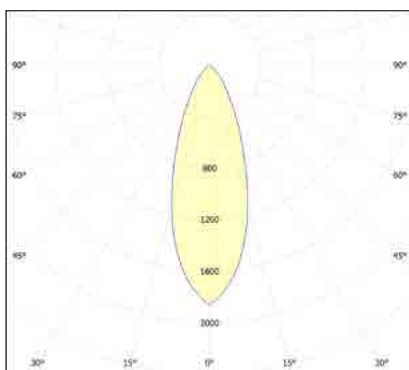

NEMO MINI

גוף תאורה צמוד קיר תוצרת אירופה, מלבני מוגן מים UP & DOWN, יצוק אלומיניום, זכוכית מחוסמת. מיועד להתקנה בשטחים ציבוריים. ניתן להזמין כ- DOWN בלבד.

עקומה פוטומטרית: