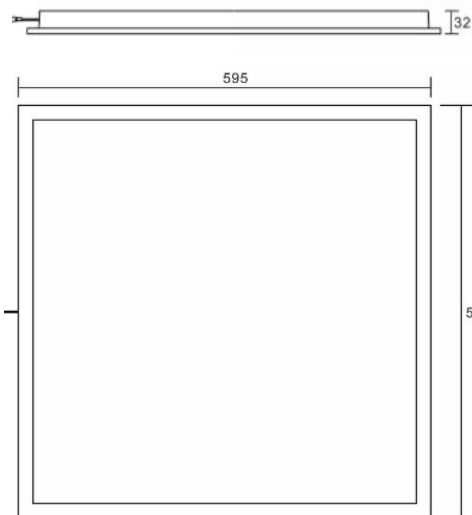

## ELDOR

גוף תאורה Slim Backlight שקוע בתקרה, המיועד להתקנה בתקרה מינרלית/פריקה. לומן גבוה במיוחד, אורך חיים 100,000 שעות, ניתן לכוונון - 8 עוצמות (14 וואט עד 28 וואט) בעל תכונות של חסכון באנרגיה ומוגן סנוור ברמה גבוהה. מיועדת להארת משרדים, חדרי ישיבות, כיתות לימוד וכל סוגי החללים הפנימיים. מתאים למידות 59.5 ס"מ ו- 60.5 ס"מ.

מידות:

עקומה פוטומטרית:

הספק: 14W --> 28W

נצילות אורית: 180LM/W 5,000LM

מקור האור: LED SMD CRI>85

גוון האור: 3000K/4000K/6000K

דרייבר: OSRAM FLICKER-FREE

מתח עבודה: 220V

דגת אטימות: IP30

שעות עבודה: 100,000

מבנה הגוף: מסגרת אלומיניום כיסוי חלבי

זווית הארה: 90° UGR<19

צבע הגוף: לבן

חוזק מכני: IK04