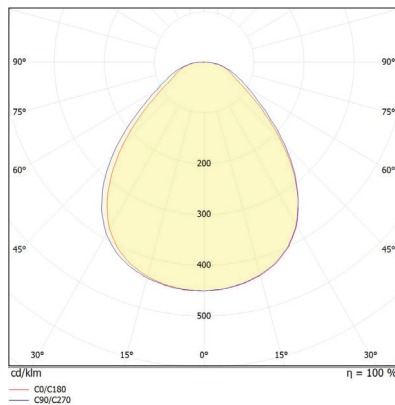

## ELDOR

גוף תאורה Slim Backlight שקוע בתקרה, המיועד להתקנה בתקרה מינרלית/פריקה. לומן גבוה במיוחד, אורך חיים 100,000 שעות, ניתן לכוונון - 8 עוצמות (14 וואט עד 28 וואט) בעל תכונות של חסכון באנרגיה ומוגן סנוור ברמה גבוהה. מיועדת להארת משרדים, חדרי ישיבות, כיתות לימוד וכל סוגי החללים הפנימיים. מתאים למידות 59.5 ס"מ ו- 60.5 ס"מ.

מידות:

עקומה פוטומטרית:

הספק: 14W --> 28W

נצילות אורית: 180LM/W 5,000LM

מקור האור: LED SMD CRI>85

גוון האור: 3000K/4000K/6000K

דרייבר: OSRAM FLICKER-FREE

מתח עבודה: 220V

דגת אטימות: IP30

שעות עבודה: 100,000

מבנה הגוף: מסגרת אלומיניום כיסוי חלבי

זווית הארה: 90° UGR<19

צבע הגוף: לבן

חוזק מכני: IK04